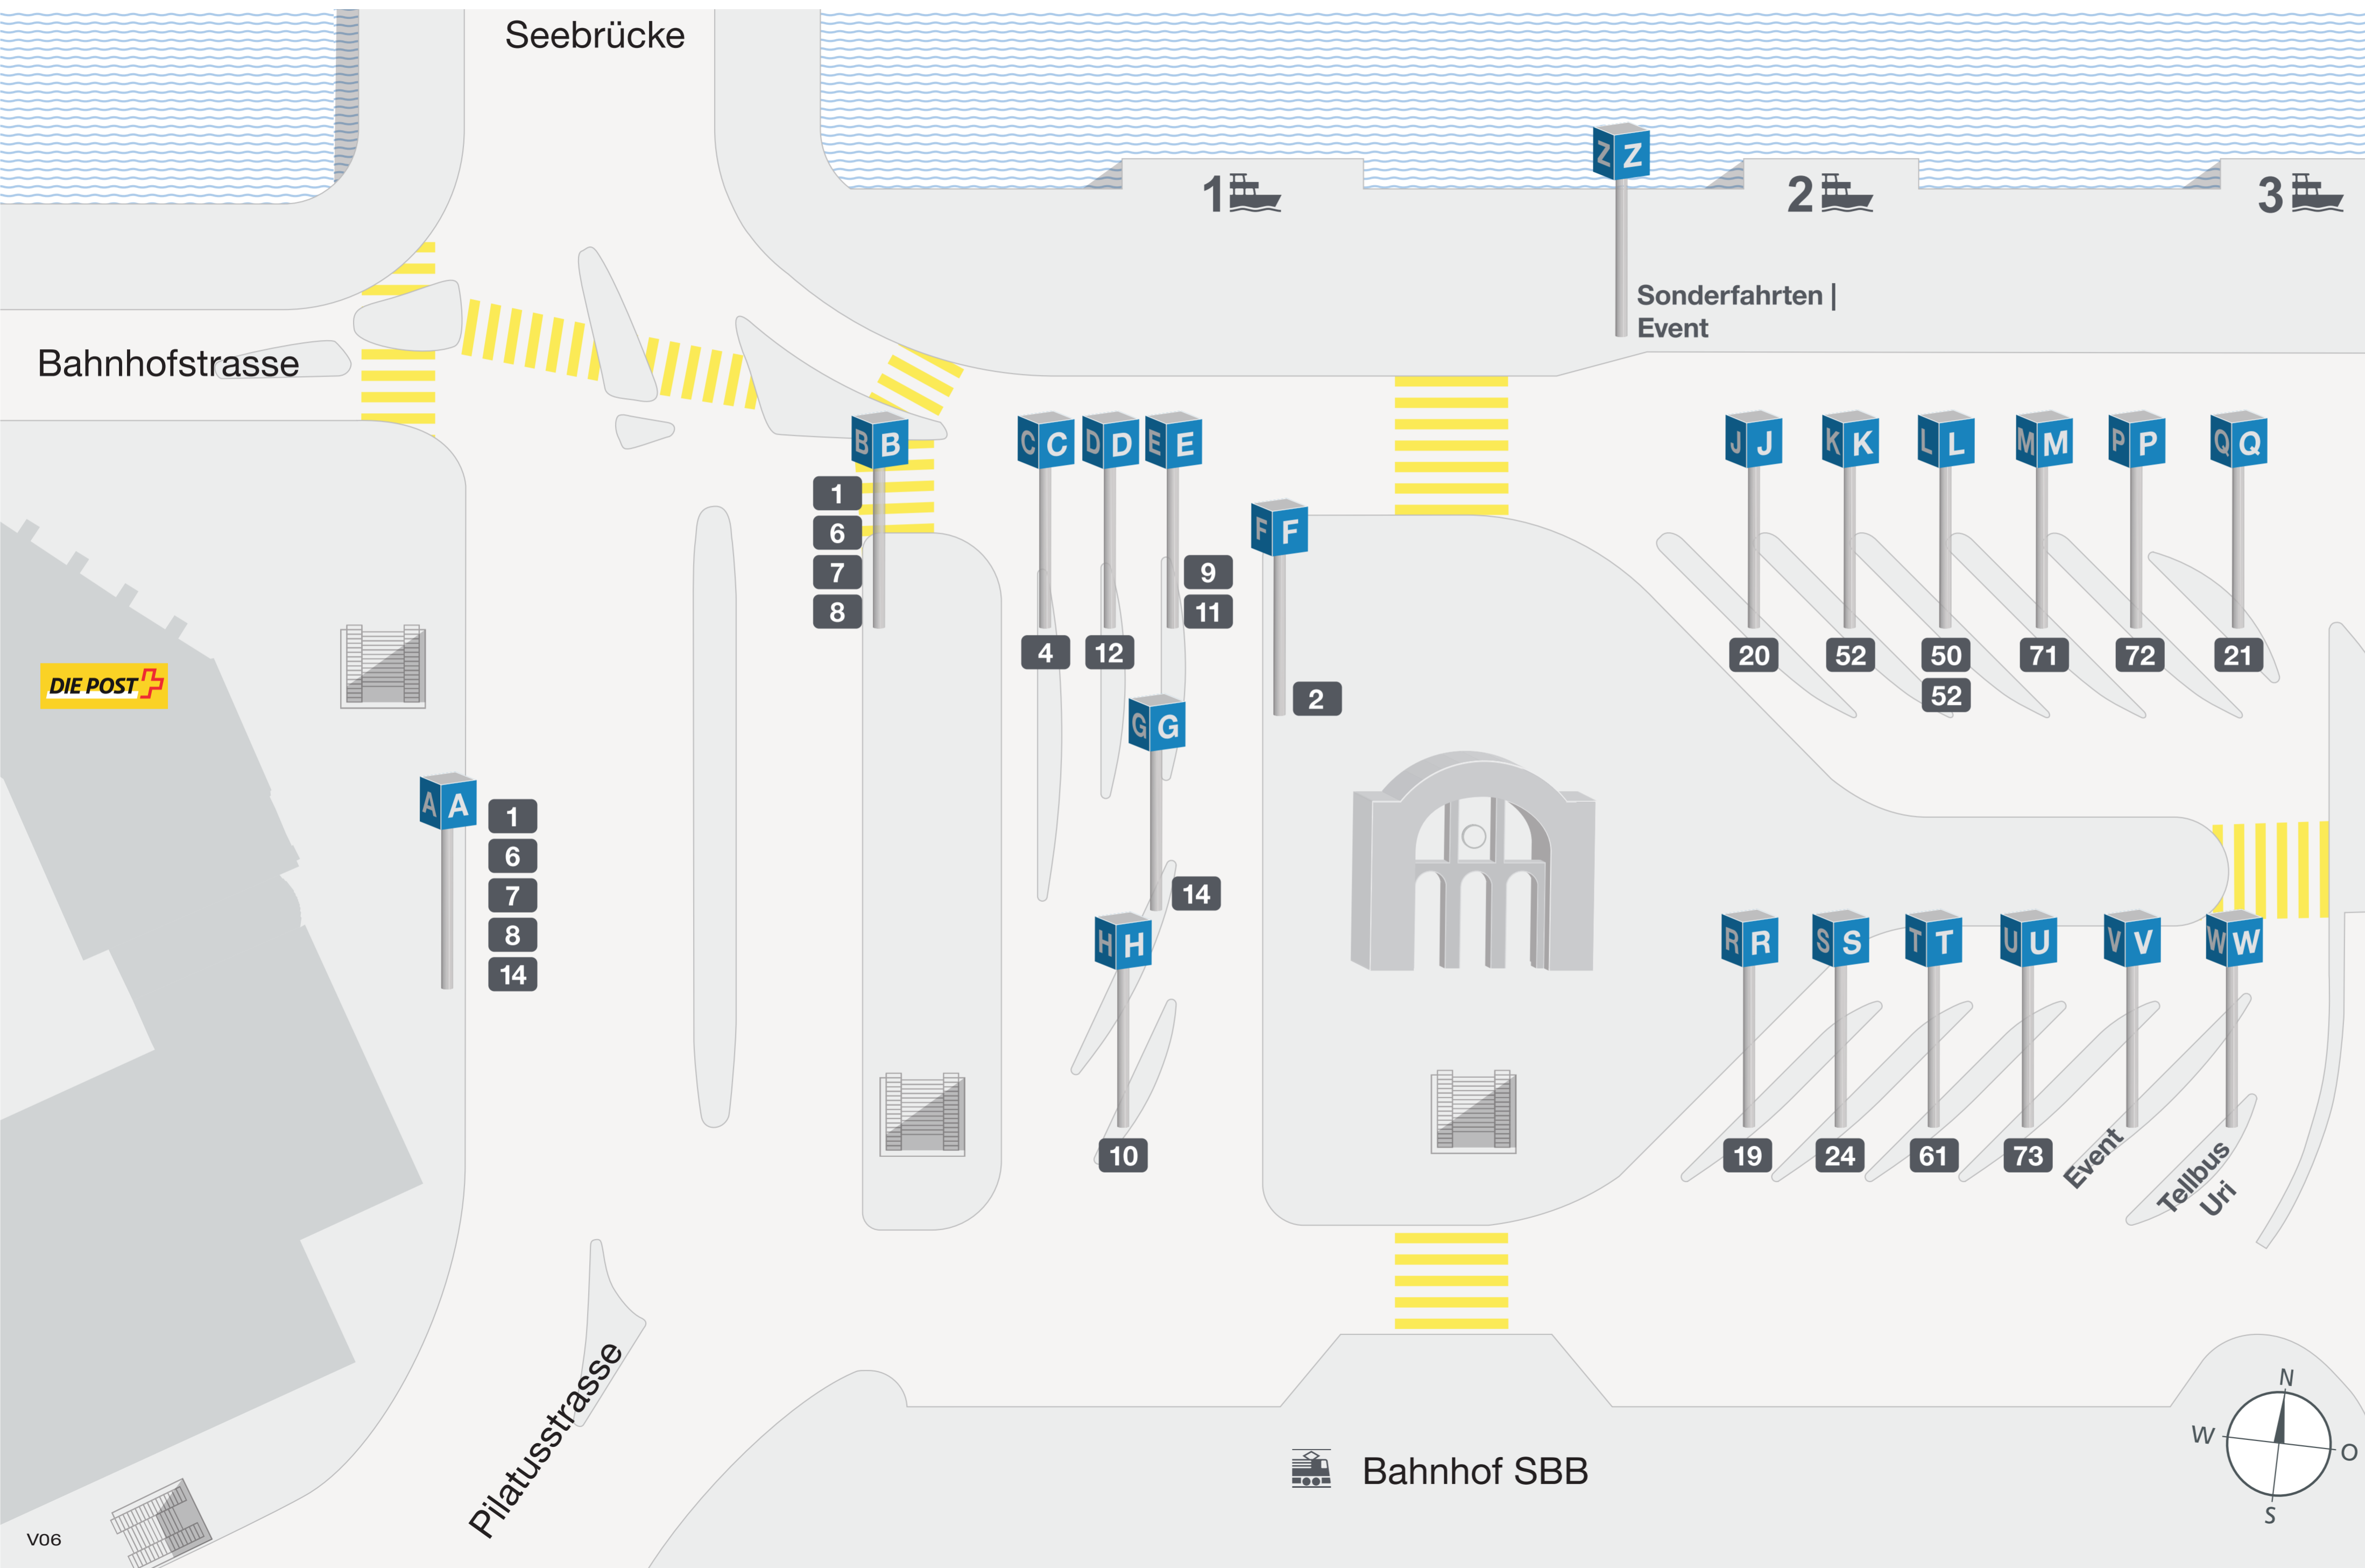

Bahnhofplatz Luzern

1	Kriens Obernau Dorf	A
1	Luzern Maihof Ebikon Fildern	B
2	Emmenbrücke Sprengi	F
4	Luzern Hubelmatt	C
6	Luzern Matthof	A
6	Luzern Büttenehalde	B
7	Horw Biregghof	A
7	Luzern Unterlöchli	B
8	Luzern Hirtenhof	A
8	Luzern Würzenbach	B
9	Luzern Bramberg	E
10	Luzern Obergütsch	H
11	Luzern Dattenberg	E
12	Littau Gasshof	D
14	Kriens Nidfeld Horw Zentrum	A
14	Luzern Brüelstrasse	G
19	Luzern Kantonsspital Luzern Friedental	R
20	Horw Zentrum Technikumstrasse Ennethorw	J
21	Kastanienbaum Horw Kriens Busschleife	Q
24	Meggen Tschädigen	S
50	Rothenburg Beromünster Menziken	L
52	Rothenburg Beromünster Rickenbach	L
52	Rothenburg Rain (HVZ)	K
61	Ruswil Ettiswil	T
71	Kriens Obernau Eigenthal	M
72	Neuenkirch	P
73	Adligenswil Udligenswil Rotkreuz	U
	Event	V
	Flüelen Altdorf Telldenkmal	W
	Sonderfahrten Event	Z