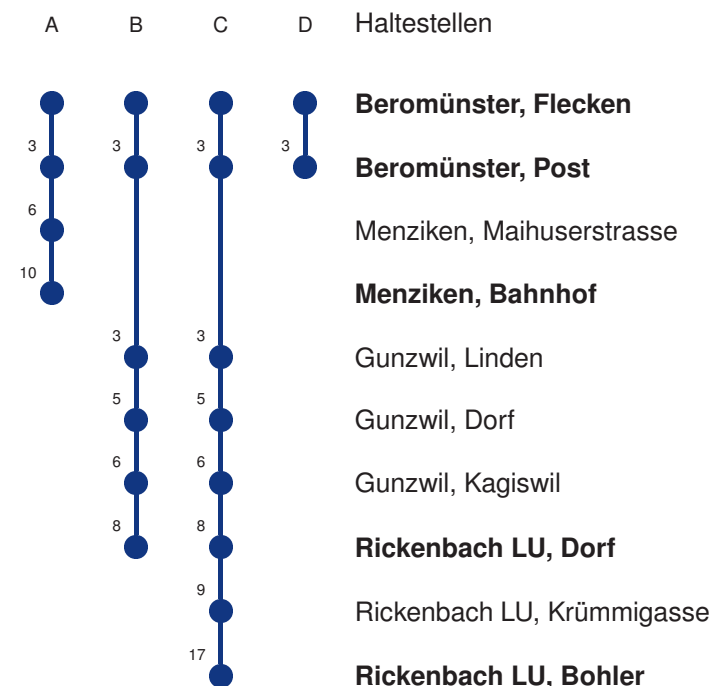

Abfahrtszeiten ab **Beromünster, Flecken**

	Montag - Freitag			Samstag		Sonn- und Feiertage*		
5	40 A			40 A		40 A		5
6	10 C	40 A		10 B	40 A	40 A		6
7	05 DS	10 C	40 A	10 B	40 A	40 A		7
8	10 C	40 A		10 B	40 A	40 A		8
9	10 B	40 A		10 B	40 A	40 A		9
10	10 B	40 A		10 B	40 A	40 A		10
11	10 C	40 A		10 B	40 A	40 A		11
12	10 C	40 A		10 B	40 A	40 A		12
13	10 C	40 A		10 B	40 A	40 A		13
14	10 B	40 A		10 B	40 A	40 A		14
15	10 B	40 A		10 B	40 A	40 A		15
16	10 C	40 A		10 B	40 A	40 A		16
17	10 C	40 A		10 B	40 A	40 A		17
18	10 C	40 A		10 B	40 A	40 A		18
19	10 B	40 A		10 B	40 A	40 A		19
20	10 B	40 A		10 B	40 A	40 A		20
21	14 B	40 A		14 B	40 A	40 A		21
22	14 B	40 A		14 B	40 A	40 A		22
23	14 B	40 A		14 B	40 A	40 A		23
0	14 B	40 A		14 B	40 A	40 A		0

Linienvverläufe mit ca. Reisezeit in Minuten

Gültig 11.12.2022 - 09.12.2023

A,B,C,D = Linienvverlauf siehe rechts

S = Schulbus fährt nur während der Schulzeit:

12.12.-23.12.22*09.01.-10.02.23*27.02.-06.04.23*24.04.-07.07.23*21.08.-29.09.23*16.10.-07.12.23

* Als Sonn- und Feiertage gelten auch: Neujahr, 2. Januar, Karfreitag, Ostermontag, Auffahrt, Pfingstmontag, Fronleichnam, 1. August, Maria Himmelfahrt, Allerheiligen, Weihnachtstag und Stephanstag

Abfahrtszeiten ab **Beromünster, Flecken**

Linienvorläufe mit ca. Reisezeit in Minuten