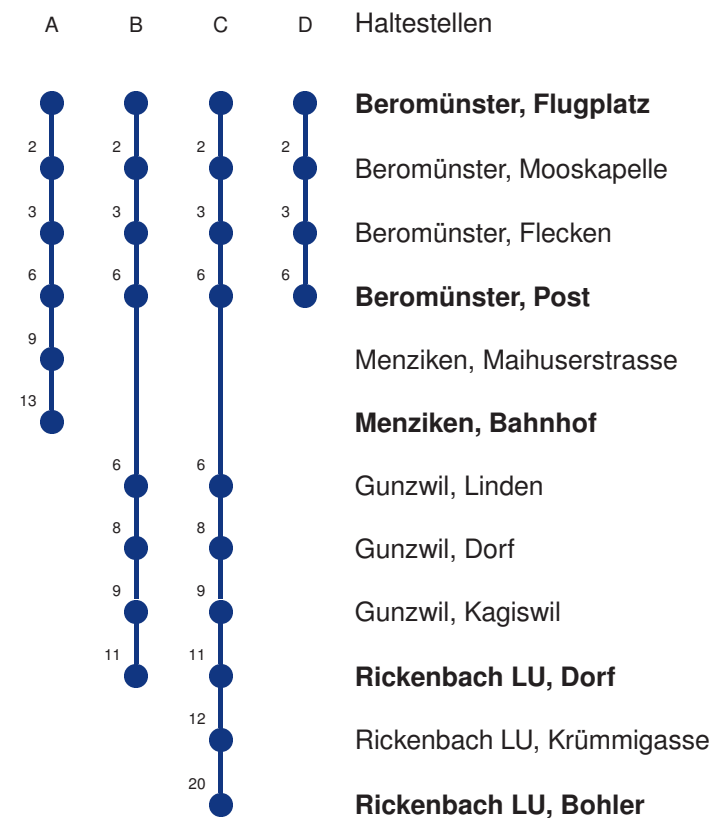

Abfahrtszeiten ab **Beromünster, Flugplatz**

	Montag - Freitag			Samstag		Sonn- und Feiertage*		
5	37 A			37 A		37 A		5
6	07 C	37 A		07 B	37 A	37 A		6
7	02 DS	07 C	37 A	07 B	37 A	37 A		7
8	07 C	37 A		07 B	37 A	37 A		8
9	07 B	37 A		07 B	37 A	37 A		9
10	07 B	37 A		07 B	37 A	37 A		10
11	07 C	37 A		07 B	37 A	37 A		11
12	07 C	37 A		07 B	37 A	37 A		12
13	07 C	37 A		07 B	37 A	37 A		13
14	07 B	37 A		07 B	37 A	37 A		14
15	07 B	37 A		07 B	37 A	37 A		15
16	07 C	37 A		07 B	37 A	37 A		16
17	07 C	37 A		07 B	37 A	37 A		17
18	07 C	37 A		07 B	37 A	37 A		18
19	07 B	37 A		07 B	37 A	37 A		19
20	07 B	37 A		07 B	37 A	37 A		20
21	11 B	37 A		11 B	37 A	37 A		21
22	11 B	37 A		11 B	37 A	37 A		22
23	11 B	37 A		11 B	37 A	37 A		23
0	11 B	37 A		11 B	37 A	37 A		0

Linienvverläufe mit ca. Reisezeit in Minuten

Gültig 11.12.2022 - 09.12.2023

A,B,C,D = Linienvverlauf siehe rechts

S = Schulbus fährt nur während der Schulzeit:

12.12.-23.12.22*09.01.-10.02.23*27.02.-06.04.23*24.04.-07.07.23*21.08.-29.09.23*16.10.-07.12.23

Gültig 11.12.2022 - 09.12.2023

A,B,C = Linienerlauf siehe rechts

R = fährt nur bis Rothenburg Dorf, Bahnhof

* Als Sonn- und Feiertage gelten auch: Neujahr, 2. Januar, Karfreitag, Ostermontag, Auffahrt, Pfingstmontag, Fronleichnam, 1. August, Maria Himmelfahrt, Allerheiligen, Weihnachtstag und Stephanstag

Linienerläufe mit ca. Reisezeit in Minuten