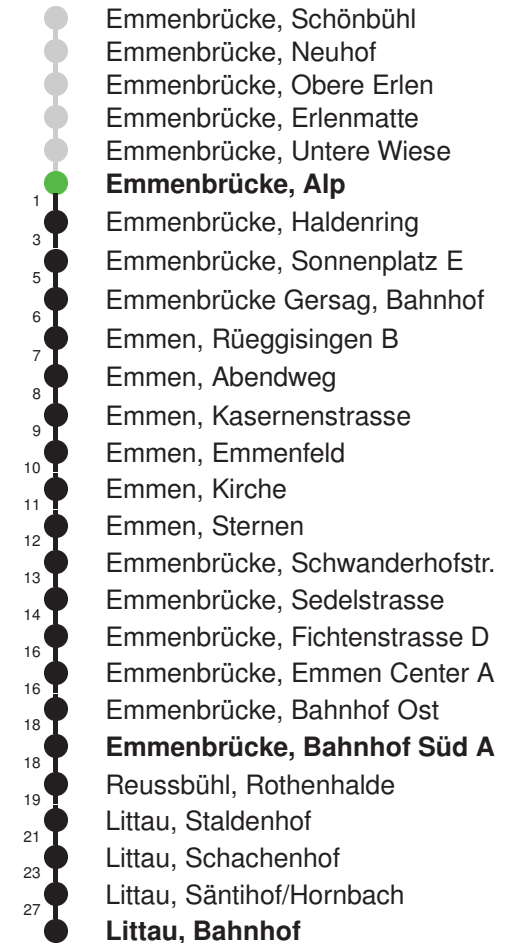

Abfahrtszeiten ab Emmenbrücke, Alp

	Montag - Freitag	Samstag	Sonn- und Feiertage*	
5	38	38		5
6	08 38	08 38	08E 38E	6
7	08 38	08 38	08E 38E	7
8	08 38	08 38	08E 38E	8
9	08 38	08 38	08E 38E	9
10	08 38	08 38	08E 38E	10
11	08 38	08 38	08E 38E	11
12	08 38	08 38	08E 38E	12
13	08 38	08 38	08E 38E	13
14	08 38	08 38	08E 38E	14
15	08 38	08 38	08E 38E	15
16	08 38	08 38	08E 38E	16
17	08 38	08 38	08E 38E	17
18	08 38	08 38	08E 38E	18
19	08 38	08 38	08E 38E	19
20	08E 38E	08E 38E	08E 38E	20
21	08E 38E	08E 38E	08E 38E	21
22	08E 38E	08E 38E	08E 38E	22
23	08E 38E	08E 38E	08E 38E	23
0	08E	08E	08E	0

Gültig 11.12.2022-09.12.2023

E = nur bis Emmenbrücke, Bahnhof Süd A

* Als Sonn- und Feiertage gelten auch: Neujahr, 2. Januar, Karfreitag, Ostermontag, Auffahrt, Pfingstmontag, Fronleichnam, 1. August, Maria Himmelfahrt, Allerheiligen, Weihnachtstag und Stephanstag

Linienverlauf mit ca. Reisezeit in Minuten

Fahrplan in Echtzeit

Abfahrtszeiten ab Emmenbrücke, Alp

	Montag - Freitag	Samstag	Sonn- und Feiertage*	
5	46	46		5
6	16 46	16 46	16 46	6
7	16 46	16 46	16 46	7
8	16 46	16 46	16 46	8
9	16 46	16 46	16 46	9
10	16 46	16 46	16 46	10
11	16 46	16 46	16 46	11
12	16 46	16 46	16 46	12
13	16 46	16 46	16 46	13
14	16 46	16 46	16 46	14
15	16 46	16 46	16 46	15
16	16 46	16 46	16 46	16
17	16 46	16 46	16 46	17
18	16 46	16 46	16 46	18
19	16 46	16 46	16 46	19
20	16 46	16 46	16 46	20
21	16 46	16 46	16 46	21
22	16 46	16 46	16 46	22
23	16 46	16 46	16 46	23
0	16 59	16 59	16 59	0

Linienverlauf mit ca. Reisezeit in Minuten

Gültig 11.12.2022-09.12.2023

* Als Sonn- und Feiertage gelten auch: Neujahr, 2. Januar, Karfreitag, Ostermontag, Auffahrt, Pfingstmontag, Fronleichnam, 1. August, Maria Himmelfahrt, Allerheiligen, Weihnachtstag und Stephanstag