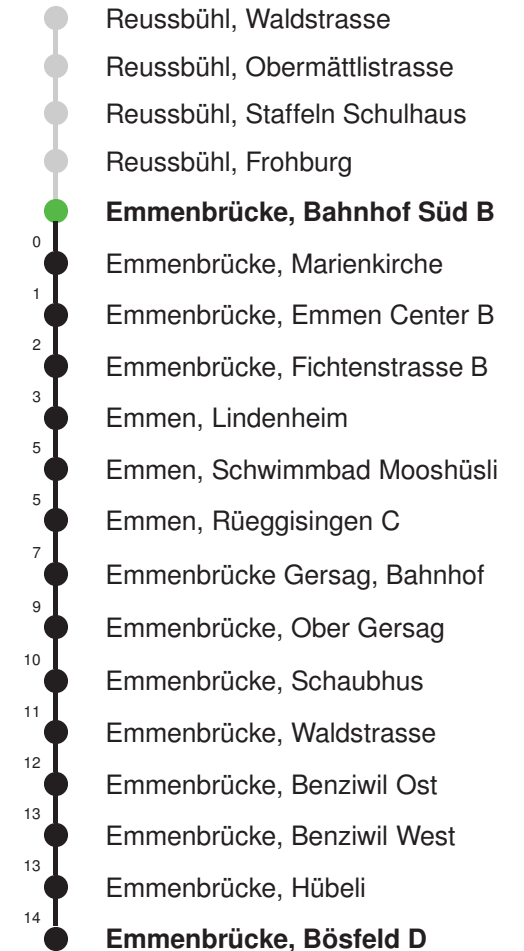

## Abfahrtszeiten ab Emmenbrücke, Bahnhof Süd B

	Montag - Freitag	Samstag	Sonn- und Feiertage*	
5	36	36		5
6	06 36	06 36	06 36	6
7	06 36	06 36	06 36	7
8	06 36	06 36	06 36	8
9	06 36	06 36	06 36	9
10	06 36	06 36	06 36	10
11	06 36	06 36	06 36	11
12	06 36	06 36	06 36	12
13	06 36	06 36	06 36	13
14	06 36	06 36	06 36	14
15	06 36	06 36	06 36	15
16	06 36	06 36	06 36	16
17	06 36	06 36	06 36	17
18	06 36	06 36	06 36	18
19	06 36	06 36	06 36	19
20	06 36	06 36	06 36	20
21	06 36	06 36	06 36	21
22	06 36	06 36	06 36	22
23	06 36	06 36	06 36	23
0	06	06	06	0

Gültig 11.12.2022-09.12.2023

Der Bus fährt ab Emmenbrücke, Bösfeld D weiter als Linie 44 nach Emmen, Flugzeugwerke

\* Als Sonn- und Feiertage gelten auch: Neujahr, 2. Januar, Karfreitag, Ostermontag, Auffahrt, Pfingstmontag, Fronleichnam, 1. August, Maria Himmelfahrt, Allerheiligen, Weihnachtstag und Stephanstag

Linienverlauf mit ca. Reisezeit in Minuten

Fahrplan in Echtzeit