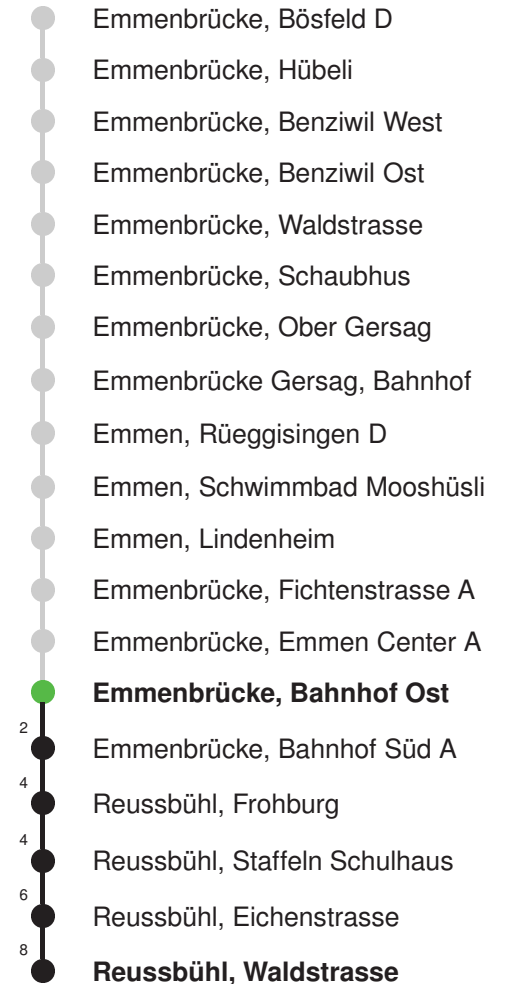

Abfahrtszeiten ab Emmenbrücke, Bahnhof Ost

	Montag - Freitag	Samstag	Sonn- und Feiertage*	
5	48	48		5
6	18 48	18 48	33E	6
7	18 48	18 48	03E 33E	7
8	18 48	18 48	03E 33E	8
9	18 48	18 48	03E 33E	9
10	18 48	18 48	03E 33E	10
11	18 48	18 48	03E 33E	11
12	18 48	18 48	03E 33E	12
13	18 48	18 48	03E 33E	13
14	18 48	18 48	03E 33E	14
15	18 48	18 48	03E 33E	15
16	18 48	18 48	03E 33E	16
17	18 48	18 48	03E 33E	17
18	18 48	18 48	03E 33E	18
19	18 48	18 48	03E 33E	19
20	33	33	03E 33E	20
21	03 33	03 33	03E 33E	21
22	03 33	03 33	03E 33E	22
23	03 33	03 33	03E 33E	23
0	03	03	03E	0

Gültig 11.12.2022-09.12.2023

E = nur bis Emmenbrücke, Bahnhof Süd A

Der Bus fährt ab Reussbühl, Waldstrasse weiter als Linie 42 nach Emmenbrücke, Schönbühl

* Als Sonn- und Feiertage gelten auch: Neujahr, 2. Januar, Karfreitag, Ostermontag, Auffahrt, Pfingstmontag, Fronleichnam, 1. August, Maria Himmelfahrt, Allerheiligen, Weihnachtstag und Stephanstag

Linienverlauf mit ca. Reisezeit in Minuten

Fahrplan in Echtzeit