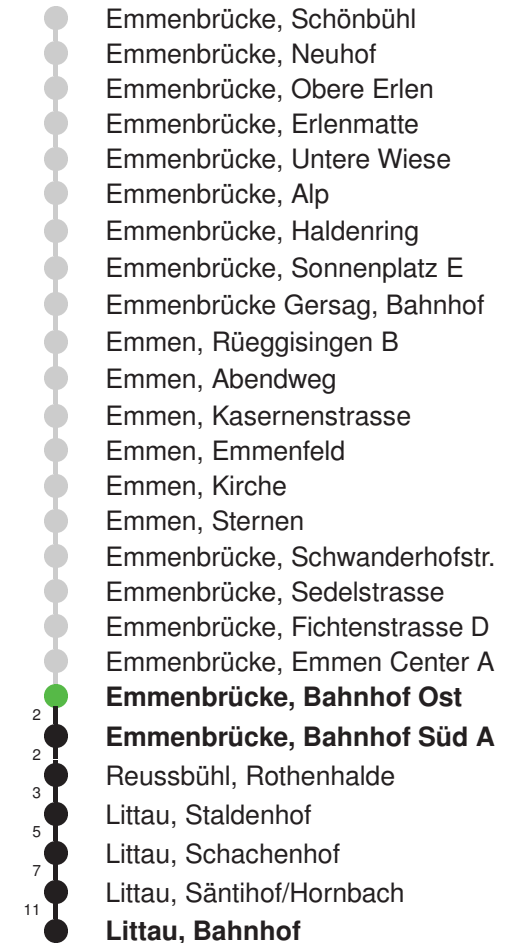

Abfahrtszeiten ab Emmenbrücke, Bahnhof Ost

	Montag - Freitag	Samstag	Sonn- und Feiertage*	
5	54	54		5
6	24 54	24 54	24E 54E	6
7	24 54	24 54	24E 54E	7
8	24 54	24 54	24E 54E	8
9	24 54	24 54	24E 54E	9
10	24 54	24 54	24E 54E	10
11	24 54	24 54	24E 54E	11
12	24 54	24 54	24E 54E	12
13	24 54	24 54	24E 54E	13
14	24 54	24 54	24E 54E	14
15	24 54	24 54	24E 54E	15
16	24 54	24 54	24E 54E	16
17	24 54	24 54	24E 54E	17
18	24 54	24 54	24E 54E	18
19	24 54	24 54	24E 54E	19
20	24E 54E	24E 54E	24E 54E	20
21	24E 54E	24E 54E	24E 54E	21
22	24E 54E	24E 54E	24E 54E	22
23	24E 54E	24E 54E	24E 54E	23
0	24E	24E	24E	0

Gültig 11.12.2022-09.12.2023

E = nur bis Emmenbrücke, Bahnhof Süd A

* Als Sonn- und Feiertage gelten auch: Neujahr, 2. Januar, Karfreitag, Ostermontag, Auffahrt, Pfingstmontag, Fronleichnam, 1. August, Maria Himmelfahrt, Allerheiligen, Weihnachtstag und Stephanstag

Linienverlauf mit ca. Reisezeit in Minuten

Fahrplan in Echtzeit