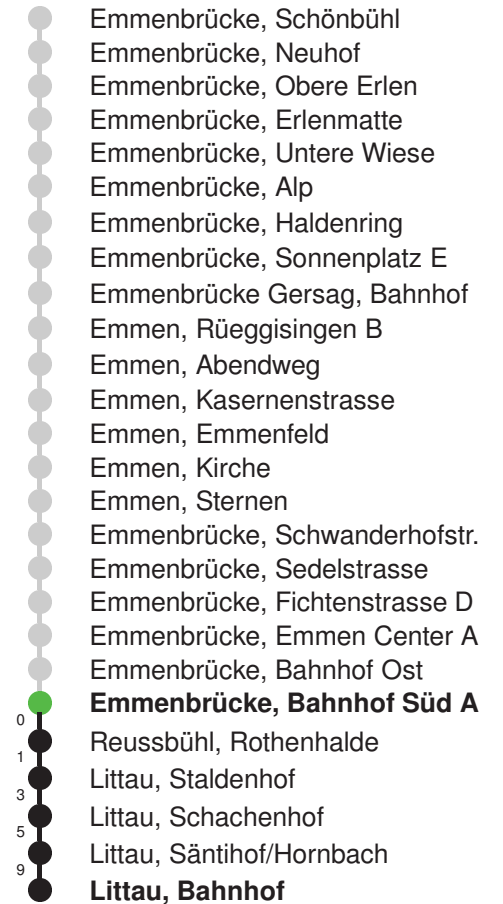

Abfahrtszeiten ab Emmenbrücke, Bahnhof Süd A

	Montag - Freitag	Samstag	Sonn- und Feiertage*	
5	56	56		5
6	26 56	26 56		6
7	26 56	26 56		7
8	26 56	26 56		8
9	26 56	26 56		9
10	26 56	26 56		10
11	26 56	26 56		11
12	26 56	26 56		12
13	26 56	26 56		13
14	26 56	26 56		14
15	26 56	26 56		15
16	26 56	26 56		16
17	26 56	26 56		17
18	26 56	26 56		18
19	26 56	26 56		19
20				20
21				21
22				22
23				23
0				0

Linienverlauf mit ca. Reisezeit in Minuten

Gültig 11.12.2022-09.12.2023

* Als Sonn- und Feiertage gelten auch: Neujahr, 2. Januar, Karfreitag, Ostermontag, Auffahrt, Pfingstmontag, Fronleichnam, 1. August, Maria Himmelfahrt, Allerheiligen, Weihnachtstag und Stephanstag