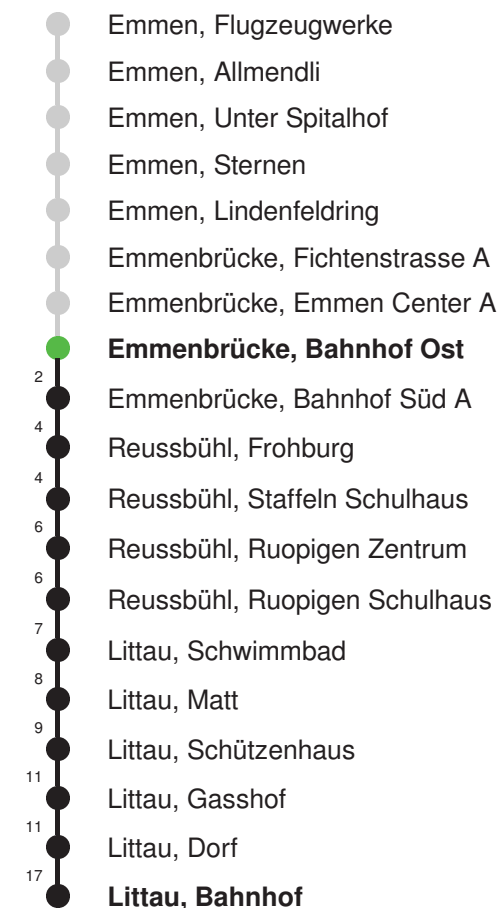

Abfahrtszeiten ab Emmenbrücke, Bahnhof Ost

	Montag - Freitag				Samstag				Sonn- und Feiertage*				
5	25	55			25	55							5
6	10	25	40	55	10	25	40	55	24	54			6
7	10	25	40	55	10	25	40	55	24	54			7
8	10	25	40	55	10	25	40	55	24	54			8
9	10	25	40	55	10	25	40	55	24	54			9
10	10	25	40	55	10	25	40	55	09	24	39	54	10
11	10	25	40	55	10	25	40	55	09	24	39	54	11
12	10	25	40	55	10	25	40	55	09	24	39	54	12
13	10	25	40	55	10	25	40	55	09	24	39	54	13
14	10	25	40	55	10	25	40	55	09	24	39	54	14
15	10	25	40	55	10	25	40	55	09	24	39	54	15
16	12	27	42	57	10	25	40	55	09	24	39	54	16
17	12	27	42	57	10	25	40	55	09	24	39	54	17
18	12	27	40	55	10	25	40	55	09	24	39	54	18
19	10	25	40	55	10	25	40	55	09	24	39	54	19
20	09	29	44	59	29	59			29	59			20
21	14	29	59		29	59			29	59			21
22	29	59			29	59			29	59			22
23	29	59			29	59			29	59			23
0	29				29				29				0

Linienerlauf mit ca. Reisezeit in Minuten

Gültig 11.12.2022-09.12.2023

* Als Sonn- und Feiertage gelten auch: Neujahr, 2. Januar, Karfreitag, Ostermontag, Auffahrt, Pfingstmontag, Fronleichnam, 1. August, Maria Himmelfahrt, Allerheiligen, Weihnachtstag und Stephanstag