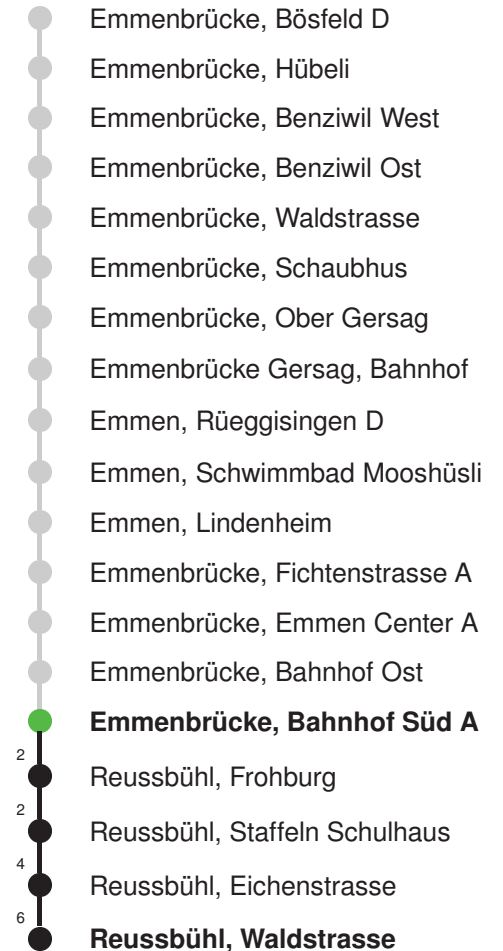

## Abfahrtszeiten ab Emmenbrücke, Bahnhof Süd A

	Montag - Freitag	Samstag	Sonn- und Feiertage*	
5	51	51		5
6	21 51	21 51		6
7	21 51	21 51		7
8	21 51	21 51		8
9	21 51	21 51		9
10	21 51	21 51		10
11	21 51	21 51		11
12	21 51	21 51		12
13	21 51	21 51		13
14	21 51	21 51		14
15	21 51	21 51		15
16	21 51	21 51		16
17	21 51	21 51		17
18	21 51	21 51		18
19	21 51	21 51		19
20	35	35		20
21	05 35	05 35		21
22	05 35	05 35		22
23	05 35	05 35		23
0	05	05		0

Gültig 11.12.2022-09.12.2023

Der Bus fährt ab Reussbühl, Waldstrasse weiter als Linie 42 nach Emmenbrücke, Schönbühl

\* Als Sonn- und Feiertage gelten auch: Neujahr, 2. Januar, Karfreitag, Ostermontag, Auffahrt, Pfingstmontag, Fronleichnam, 1. August, Maria Himmelfahrt, Allerheiligen, Weihnachtstag und Stephanstag

Linienverlauf mit ca. Reisezeit in Minuten

Fahrplan in Echtzeit