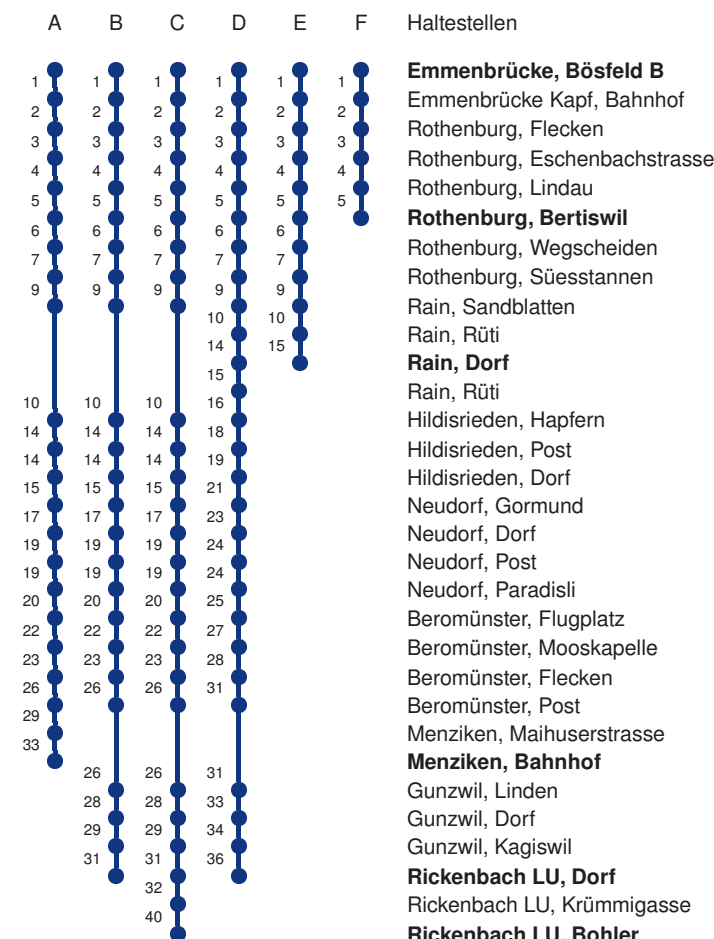

Abfahrtszeiten ab **Emmenbrücke, Bösfeld B**

	Montag - Freitag				Samstag		Sonn- und Feiertage*		
5	46 C				46 B				5
6	16 A	46 C			16 A	46 B	16 A	46 E	6
7	16 A	46 C			16 A	46 B	16 A	46 E	7
8	16 A	46 B			16 A	46 B	16 A	46 E	8
9	16 A	46 B			16 A	46 B	16 A	46 E	9
10	16 A	46 C			16 A	46 B	16 A	46 E	10
11	16 A	46 C			16 A	46 B	16 A	46 E	11
12	16 A	46 C			16 A	46 B	16 A	46 E	12
13	16 A	46 B			16 A	46 B	16 A	46 E	13
14	16 A	46 B			16 A	46 B	16 A	46 E	14
15	16 A	46 C			16 A	46 B	16 A	46 E	15
16	01 F	16 A	31 F	46 C	16 A	46 B	16 A	46 E	16
17	01 F	15 E	16 A	31 F	45 E	46 C	16 A	46 E	17
18	01 F	15 E	16 A	45 E	46 B		16 A	46 E	18
19	16 A	46 B			16 A	46 B	16 A	46 E	19
20	16 A	46 D			16 A	46 D	16 A	46 E	20
21	16 A	46 D			16 A	46 D	16 A	46 E	21
22	16 A	46 D			16 A	46 D	16 A	46 E	22
23	16 A	46 D			16 A	46 D	16 A	46 E	23
0	16 A				16 A		16 A		0

Gültig 11.12.2022-09.12.2023

A,B,C,D,E,F = Linienerlauf siehe rechts

* Als Sonn- und Feiertage gelten auch: Neujahr, 2. Januar, Karfreitag, Ostermontag, Auffahrt, Pfingstmontag, Fronleichnam, 1. August, Maria Himmelfahrt, Allerheiligen, Weihnachtstag und Stephanstag

Linienerläufe mit ca. Reisezeit in Minuten