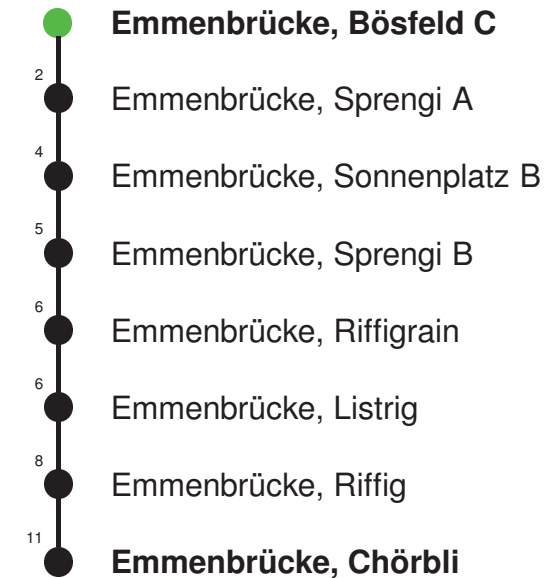

Linienerläufe mit ca. Reisezeit in Minuten

Abfahrtszeiten ab Emmenbrücke, Bösfeld B

	Montag - Freitag	Samstag	Sonn- und Feiertage*	
5	40R 55R	40R		5
6	10R 25R 40R 55R	10R 40R	40R	6
7	10R 25R 40R 55R	10R 40	10R 40R	7
8	10 25 40 55	10 40	10R 40R	8
9	10 25 40 55	10 40	10R 40R	9
10	10 25 40 55	10 40	10R 40R	10
11	10 25 40 55	10 40	10R 40R	11
12	10 25 40 55	10 40	10R 40R	12
13	10 25 40 55	10 40	10R 40R	13
14	10 25 40 55	10 40	10R 40R	14
15	10 25 40 55	10 40	10R 40R	15
16	10 25 40 55	10 40	10R 40R	16
17	10 25 40 55	10 40R	10R 40R	17
18	10 25 40 55	10R 40R	10R 40R	18
19	10 25 40 55	10R 40R	10R 40R	19
20	10 25 40 55	10R 40R	10R 40R	20
21	10 25R 40R	10R 40R	10R 40R	21
22	10R 40R	10R 40R	10R 40R	22
23	10R 40R	10R 40R	10R 40R	23
0	10R 45R	10R 45R	10R 45R	0

Gültig 11.12.2022-09.12.2023

R = nur bis Rothenburg Station, Bhf. Ost

* Als Sonn- und Feiertage gelten auch: Neujahr, 2. Januar, Karfreitag, Ostermontag, Auffahrt, Pfingstmontag, Fronleichnam, 1. August, Maria Himmelfahrt, Allerheiligen, Weihnachtstag und Stephanstag

Linienverlauf mit ca. Reisezeit in Minuten

Abfahrtszeiten ab Emmenbrücke, Bösfeld C

	Montag - Freitag	Samstag	Sonn- und Feiertage*	
5				5
6	03 33	03 33		6
7	03 33	03 33		7
8	03 33	03 33		8
9	03 33	03 33		9
10	03 33	03 33		10
11	03 33	03 33		11
12	03 33	03 33		12
13	03 33	03 33		13
14	03 33	03 33		14
15	03 33	03 33		15
16	03 33	03 33		16
17	03 33	03 33		17
18	03 33	03 33		18
19	03 33	03 33		19
20	03	03		20
21				21
22				22
23				23
0				0

Linienverlauf mit ca. Reisezeit in Minuten

Gültig 11.12.2022-09.12.2023

* Als Sonn- und Feiertage gelten auch: Neujahr, 2. Januar, Karfreitag, Ostermontag, Auffahrt, Pfingstmontag, Fronleichnam, 1. August, Maria Himmelfahrt, Allerheiligen, Weihnachtstag und Stephanstag