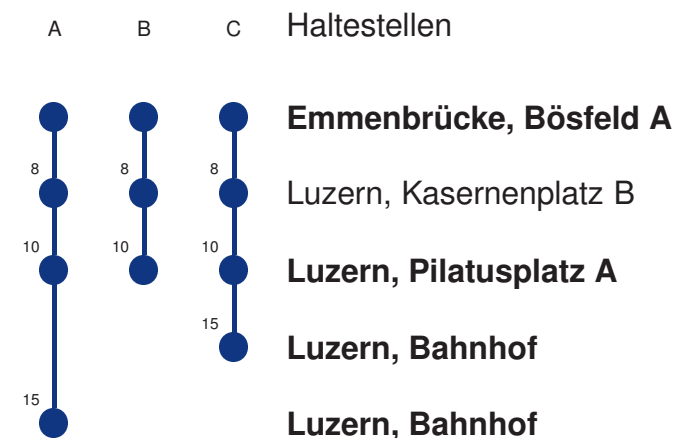

Abfahrtszeiten ab **Emmenbrücke, Bösfeld A**

	Montag - Freitag	Samstag	Sonn- und Feiertage*	
5	12 A 42 A	12 A 42 A		5
6	12 A 27 B 40 C 42 A 57 B	12 A 42 A	12 A 42 A	6
7	10 C 12 A 27 B 40 C 42 A 57 B	12 A 42 A	12 A 42 A	7
8	10 C 12 A 42 A	12 A 42 A	12 A 42 A	8
9	12 A 42 A	12 A 42 A	12 A 42 A	9
10	12 A 42 A	12 A 42 A	12 A 42 A	10
11	12 A 42 A	12 A 42 A	12 A 42 A	11
12	12 A 42 A	12 A 42 A	12 A 42 A	12
13	12 A 42 A	12 A 42 A	12 A 42 A	13
14	12 A 42 A	12 A 42 A	12 A 42 A	14
15	12 A 42 A	12 A 42 A	12 A 42 A	15
16	12 A 42 A	12 A 42 A	12 A 42 A	16
17	12 A 42 A	12 A 42 A	12 A 42 A	17
18	12 A 42 A	12 A 42 A	12 A 42 A	18
19	12 A 42 A	12 A 42 A	12 A 42 A	19
20	12 A 42 A	12 A 42 A	12 A 42 A	20
21	12 A 42 A	12 A 42 A	12 A 42 A	21
22	12 A 42 A	12 A 42 A	12 A 42 A	22
23	12 A 42 A	12 A 42 A	12 A 42 A	23
0	12 A	12 A		0

Linienverläufe mit ca. Reisezeit in Minuten

Gültig 11.12.2022-09.12.2023

A,B,C = Linienverlauf siehe rechts

* Als Sonn- und Feiertage gelten auch: Neujahr, 2. Januar, Karfreitag, Ostermontag, Auffahrt, Pfingstmontag, Fronleichnam, 1. August, Maria Himmelfahrt, Allerheiligen, Weihnachtstag und Stephanstag

Abfahrtszeiten ab Emmenbrücke, Bösfeld A

	Montag - Freitag				Samstag		Sonn- und Feiertage*		
5	15	30	45		15	45			5
6	00	15	30	45	15	45	15	45	6
7	00	15	30	45	15	45	15	45	7
8	00	15	30	45	15	45	15	45	8
9	00	15	30	45	15	45	15	45	9
10	00	15	30	45	15	45	15	45	10
11	00	15	30	45	15	45	15	45	11
12	00	15	30	45	15	45	15	45	12
13	00	15	30	45	15	45	15	45	13
14	00	15	30	45	15	45	15	45	14
15	00	15	30	45	15	45	15	45	15
16	00	15	30	45	15	45	15	45	16
17	00	15	30	45	14	44	15	45	17
18	00	15	30	45	15	45	15	45	18
19	00	15	30	45	15	45	15	45	19
20	00	15	30	45	15	45	15	45	20
21	00	15	30	45	15	45	15	45	21
22	15	45			15	45	15	45	22
23	15	45			15	45	15	45	23
0	15				15		15		0