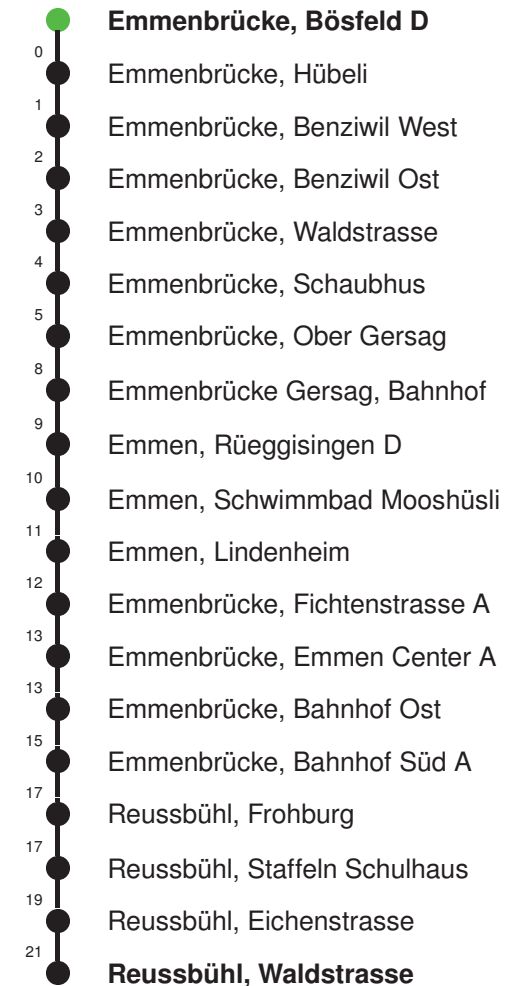

Linienerlauf mit ca. Reisezeit in Minuten

Gültig 11.12.2022-09.12.2023

* Als Sonn- und Feiertage gelten auch: Neujahr, 2. Januar, Karfreitag, Ostermontag, Auffahrt, Pfingstmontag, Fronleichnam, 1. August, Maria Himmelfahrt, Allerheiligen, Weihnachtstag und Stephanstag

Abfahrtszeiten ab Emmenbrücke, Bösfeld D

	Montag - Freitag	Samstag	Sonn- und Feiertage*	
5	35	35		5
6	05 35	05 35	20E 50E	6
7	05 35	05 35	20E 50E	7
8	05 35	05 35	20E 50E	8
9	05 35	05 35	20E 50E	9
10	05 35	05 35	20E 50E	10
11	05 35	05 35	20E 50E	11
12	05 35	05 35	20E 50E	12
13	05 35	05 35	20E 50E	13
14	05 35	05 35	20E 50E	14
15	05 35	05 35	20E 50E	15
16	05 35	05 35	20E 50E	16
17	05 35	05 35	20E 50E	17
18	05 35	05 35	20E 50E	18
19	05 35	05 35	20E 50E	19
20	20 50	20 50	20E 50E	20
21	20 50	20 50	20E 50E	21
22	20 50	20 50	20E 50E	22
23	20 50	20 50	20E 50E	23
0				0

Gültig 11.12.2022-09.12.2023

E = nur bis Emmenbrücke, Bahnhof Süd A

Der Bus fährt ab Reussbühl, Waldstrasse weiter als Linie 42 nach Emmenbrücke, Schönbühl

* Als Sonn- und Feiertage gelten auch: Neujahr, 2. Januar, Karfreitag, Ostermontag, Auffahrt, Pfingstmontag, Fronleichnam, 1. August, Maria Himmelfahrt, Allerheiligen, Weihnachtstag und Stephanstag

Linienverlauf mit ca. Reisezeit in Minuten

Fahrplan in Echtzeit