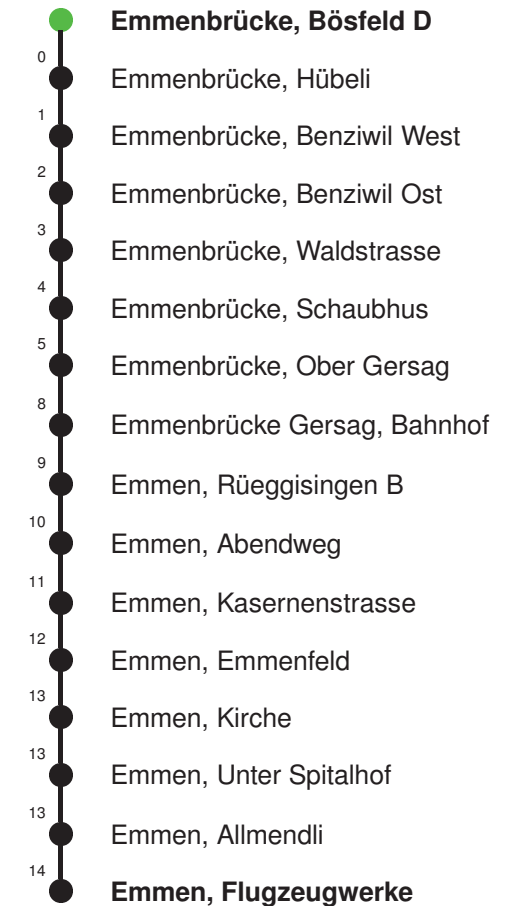

Abfahrtszeiten ab Emmenbrücke, Bösfeld D

	Montag - Freitag	Samstag	Sonn- und Feiertage*	
5	21 51	21 51		5
6	21 51	21 51		6
7	21 51	21 51		7
8	21 51	21 51		8
9	21 51	21 51		9
10	21 51	21 51		10
11	21 51	21 51		11
12	21 51	21 51		12
13	21 51	21 51		13
14	21 51	21 51		14
15	21 51	21 51		15
16	21 51	21 51		16
17	21 51	21 51		17
18	21 51	21 51		18
19	21 51	21 51		19
20				20
21				21
22				22
23				23
0				0

Linienerlauf mit ca. Reisezeit in Minuten

Gültig 11.12.2022-09.12.2023

* Als Sonn- und Feiertage gelten auch: Neujahr, 2. Januar, Karfreitag, Ostermontag, Auffahrt, Pfingstmontag, Fronleichnam, 1. August, Maria Himmelfahrt, Allerheiligen, Weihnachtstag und Stephanstag