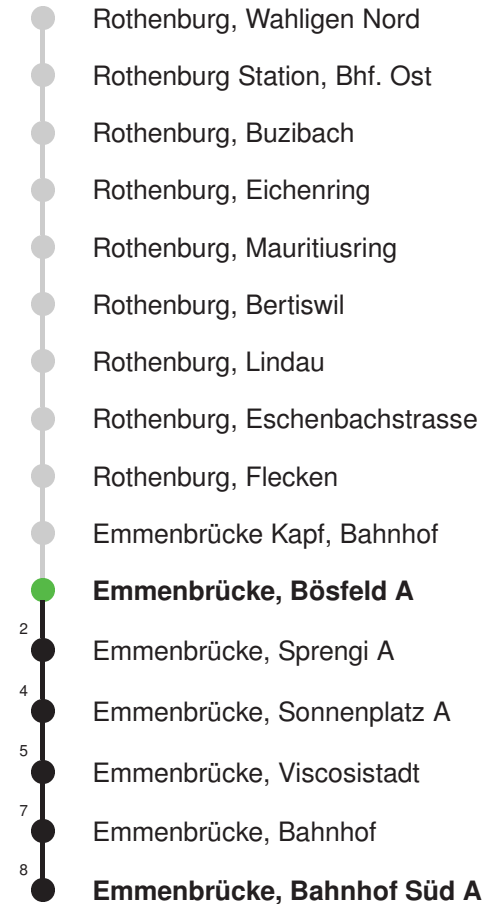

Abfahrtszeiten ab Emmenbrücke, Bösfeld A

	Montag - Freitag				Samstag		Sonn- und Feiertage*		
5	15	30	45		15	45			5
6	00	15	30	45	15	45	15	45	6
7	00	15	30	45	15	45	15	45	7
8	00	15	30	45	15	45	15	45	8
9	00	15	30	45	15	45	15	45	9
10	00	15	30	45	15	45	15	45	10
11	00	15	30	45	15	45	15	45	11
12	00	15	30	45	15	45	15	45	12
13	00	15	30	45	15	45	15	45	13
14	00	15	30	45	15	45	15	45	14
15	00	15	30	45	15	45	15	45	15
16	00	15	30	45	15	45	15	45	16
17	00	15	30	45	14	44	15	45	17
18	00	15	30	45	15	45	15	45	18
19	00	15	30	45	15	45	15	45	19
20	00	15	30	45	15	45	15	45	20
21	00	15	30	45	15	45	15	45	21
22	15	45			15	45	15	45	22
23	15	45			15	45	15	45	23
0	15				15		15		0

Linienerlauf mit ca. Reisezeit in Minuten

Gültig 11.12.2022-09.12.2023

* Als Sonn- und Feiertage gelten auch: Neujahr, 2. Januar, Karfreitag, Ostermontag, Auffahrt, Pfingstmontag, Fronleichnam, 1. August, Maria Himmelfahrt, Allerheiligen, Weihnachtstag und Stephanstag