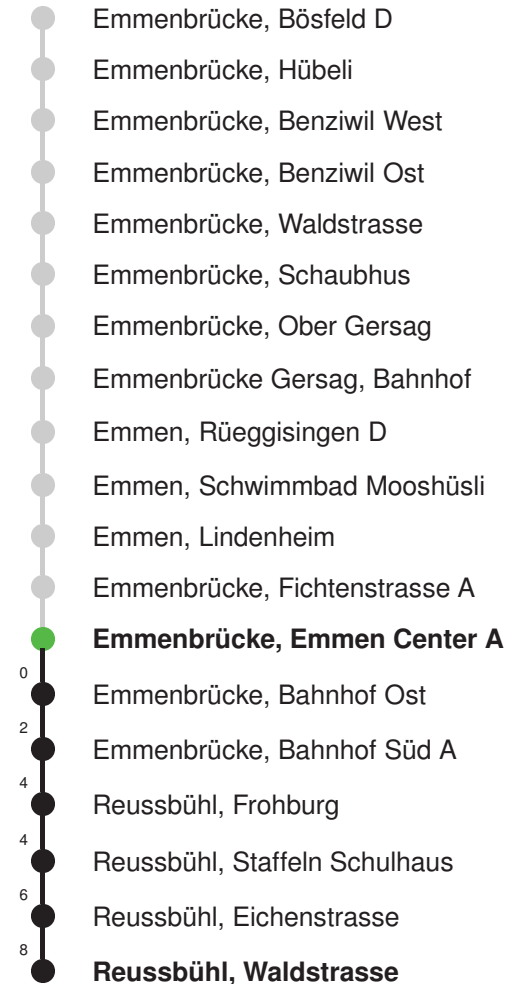

Linienverlauf mit ca. Reisezeit in Minuten

Fahrplan in Echtzeit

## Abfahrtszeiten ab Emmenbrücke, Emmen Center A

	Montag - Freitag	Samstag	Sonn- und Feiertage*	
5	48	48		5
6	18 48	18 48	33E	6
7	18 48	18 48	03E 33E	7
8	18 48	18 48	03E 33E	8
9	18 48	18 48	03E 33E	9
10	18 48	18 48	03E 33E	10
11	18 48	18 48	03E 33E	11
12	18 48	18 48	03E 33E	12
13	18 48	18 48	03E 33E	13
14	18 48	18 48	03E 33E	14
15	18 48	18 48	03E 33E	15
16	18 48	18 48	03E 33E	16
17	18 48	18 48	03E 33E	17
18	18 48	18 48	03E 33E	18
19	18 48	18 48	03E 33E	19
20	33	33	03E 33E	20
21	03 33	03 33	03E 33E	21
22	03 33	03 33	03E 33E	22
23	03 33	03 33	03E 33E	23
0	03	03	03E	0

Gültig 11.12.2022-09.12.2023

E = nur bis Emmenbrücke, Bahnhof Süd A

Der Bus fährt ab Reussbühl, Waldstrasse weiter als Linie 42 nach Emmenbrücke, Schönbühl

\* Als Sonn- und Feiertage gelten auch: Neujahr, 2. Januar, Karfreitag, Ostermontag, Auffahrt, Pfingstmontag, Fronleichnam, 1. August, Maria Himmelfahrt, Allerheiligen, Weihnachtstag und Stephanstag

Linienverlauf mit ca. Reisezeit in Minuten