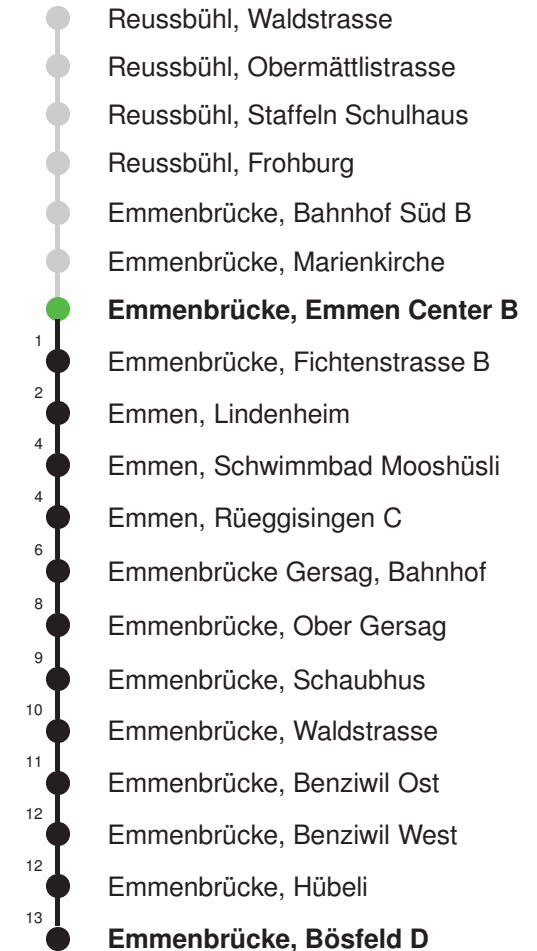

Linienverlauf mit ca. Reisezeit in Minuten

Gültig 11.12.2022-09.12.2023

\* Als Sonn- und Feiertage gelten auch: Neujahr, 2. Januar, Karfreitag, Ostermontag, Auffahrt, Pfingstmontag, Fronleichnam, 1. August, Maria Himmelfahrt, Allerheiligen, Weihnachtstag und Stephanstag

## Abfahrtszeiten ab Emmenbrücke, Emmen Center B

	Montag - Freitag	Samstag	Sonn- und Feiertage*	
5	37	37		5
6	07 37	07 37	07 37	6
7	07 37	07 37	07 37	7
8	07 37	07 37	07 37	8
9	07 37	07 37	07 37	9
10	07 37	07 37	07 37	10
11	07 37	07 37	07 37	11
12	07 37	07 37	07 37	12
13	07 37	07 37	07 37	13
14	07 37	07 37	07 37	14
15	07 37	07 37	07 37	15
16	07 37	07 37	07 37	16
17	07 37	07 37	07 37	17
18	07 37	07 37	07 37	18
19	07 37	07 37	07 37	19
20	07 37	07 37	07 37	20
21	07 37	07 37	07 37	21
22	07 37	07 37	07 37	22
23	07 37	07 37	07 37	23
0	07	07	07	0

Gültig 11.12.2022-09.12.2023

Der Bus fährt ab Emmenbrücke, Bösfeld D weiter als Linie 44 nach Emmen, Flugzeugwerke

\* Als Sonn- und Feiertage gelten auch: Neujahr, 2. Januar, Karfreitag, Ostermontag, Auffahrt, Pfingstmontag, Fronleichnam, 1. August, Maria Himmelfahrt, Allerheiligen, Weihnachtstag und Stephanstag

Linienverlauf mit ca. Reisezeit in Minuten

Fahrplan in Echtzeit