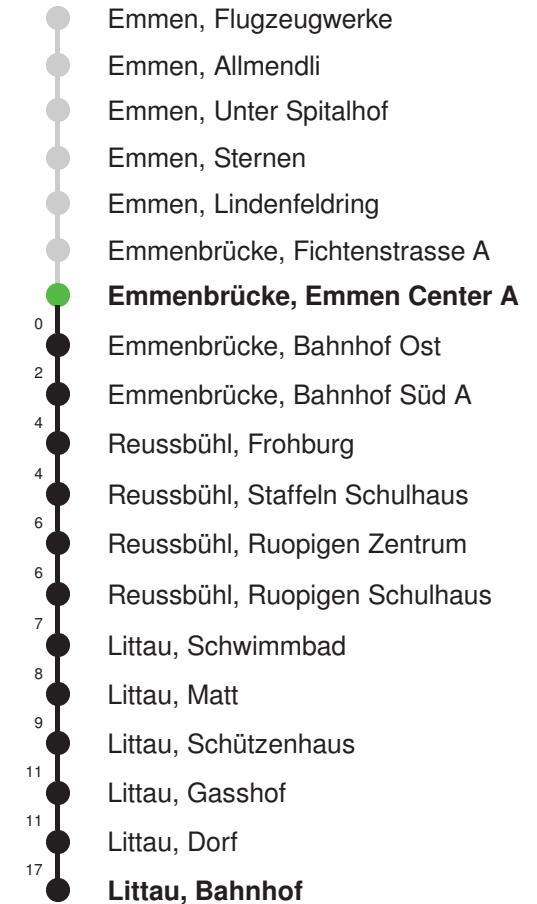

## Abfahrtszeiten ab Emmenbrücke, Emmen Center A

	Montag - Freitag				Samstag				Sonn- und Feiertage*				
<b>5</b>	25	55			25	55							<b>5</b>
<b>6</b>	10	25	40	55	10	25	40	55	24	54			<b>6</b>
<b>7</b>	10	25	40	55	10	25	40	55	24	54			<b>7</b>
<b>8</b>	10	25	40	55	10	25	40	55	24	54			<b>8</b>
<b>9</b>	10	25	40	55	10	25	40	55	24	54			<b>9</b>
<b>10</b>	10	25	40	55	10	25	40	55	09	24	39	54	<b>10</b>
<b>11</b>	10	25	40	55	10	25	40	55	09	24	39	54	<b>11</b>
<b>12</b>	10	25	40	55	10	25	40	55	09	24	39	54	<b>12</b>
<b>13</b>	10	25	40	55	10	25	40	55	09	24	39	54	<b>13</b>
<b>14</b>	10	25	40	55	10	25	40	55	09	24	39	54	<b>14</b>
<b>15</b>	10	25	40	55	10	25	40	55	09	24	39	54	<b>15</b>
<b>16</b>	11	26	41	56	10	25	40	55	09	24	39	54	<b>16</b>
<b>17</b>	11	26	41	56	10	25	40	55	09	24	39	54	<b>17</b>
<b>18</b>	11	26	40	55	10	25	40	55	09	24	39	54	<b>18</b>
<b>19</b>	10	25	40	55	10	25	40	55	09	24	39	54	<b>19</b>
<b>20</b>	09	29	44	59	29	59			29	59			<b>20</b>
<b>21</b>	14	29	59		29	59			29	59			<b>21</b>
<b>22</b>	29	59			29	59			29	59			<b>22</b>
<b>23</b>	29	59			29	59			29	59			<b>23</b>
<b>0</b>	29				29				29				<b>0</b>

Linienverlauf mit ca. Reisezeit in Minuten

Gültig 11.12.2022-09.12.2023

\* Als Sonn- und Feiertage gelten auch: Neujahr, 2. Januar, Karfreitag, Ostermontag, Auffahrt, Pfingstmontag, Fronleichnam, 1. August, Maria Himmelfahrt, Allerheiligen, Weihnachtstag und Stephanstag

## Abfahrtszeiten ab Emmenbrücke, Emmen Center A

	Montag - Freitag	Samstag	Sonn- und Feiertage*	
5	54	54		5
6	24 54	24 54	24E 54E	6
7	24 54	24 54	24E 54E	7
8	24 54	24 54	24E 54E	8
9	24 54	24 54	24E 54E	9
10	24 54	24 54	24E 54E	10
11	24 54	24 54	24E 54E	11
12	24 54	24 54	24E 54E	12
13	24 54	24 54	24E 54E	13
14	24 54	24 54	24E 54E	14
15	24 54	24 54	24E 54E	15
16	24 54	24 54	24E 54E	16
17	24 54	24 54	24E 54E	17
18	24 54	24 54	24E 54E	18
19	24 54	24 54	24E 54E	19
20	24E 54E	24E 54E	24E 54E	20
21	24E 54E	24E 54E	24E 54E	21
22	24E 54E	24E 54E	24E 54E	22
23	24E 54E	24E 54E	24E 54E	23
0	24E	24E	24E	0