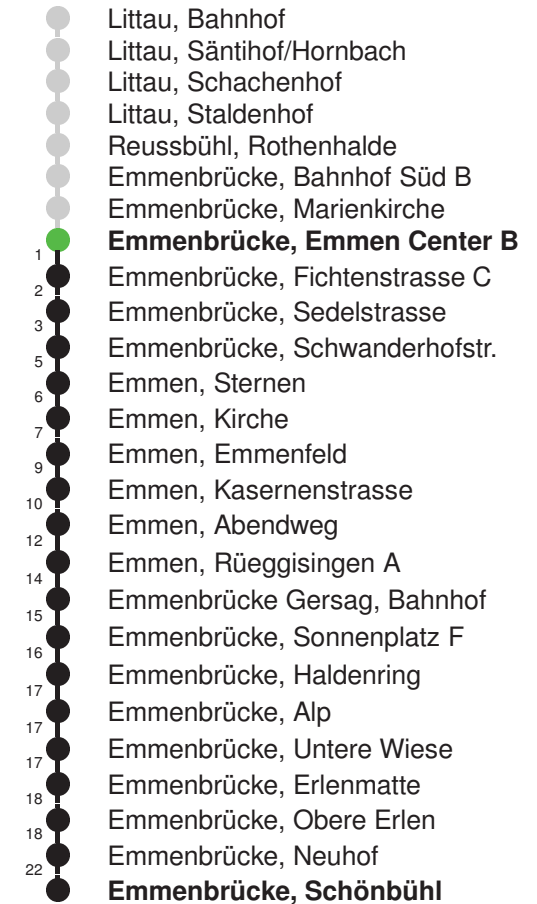

Linienverlauf mit ca. Reisezeit in Minuten

Linienverlauf mit ca. Reisezeit in Minuten

Fahrplan in Echtzeit

## Abfahrtszeiten ab Emmenbrücke, Emmen Center B

	Montag - Freitag		Samstag		Sonn- und Feiertage*		
5	28	58	28	58	58		5
6	28	58	28	58	28	58	6
7	28	58	28	58	28	58	7
8	28	58	28	58	28	58	8
9	28	58	28	58	28	58	9
10	28	58	28	58	28	58	10
11	28	58	28	58	28	58	11
12	28	58	28	58	28	58	12
13	28	58	28	58	28	58	13
14	28	58	28	58	28	58	14
15	28	58	28	58	28	58	15
16	28	58	28	58	28	58	16
17	28	58	28	58	28	58	17
18	28	58	28	58	28	58	18
19	28	58	28	58	28	58	19
20	28	58	28	58	28	58	20
21	28	58	28	58	28	58	21
22	28	58	28	58	28	58	22
23	28	58	28	58	28	58	23
0	42		42		42		0

Linienverlauf mit ca. Reisezeit in Minuten

Gültig 11.12.2022-09.12.2023

\* Als Sonn- und Feiertage gelten auch: Neujahr, 2. Januar, Karfreitag, Ostermontag, Auffahrt, Pfingstmontag, Fronleichnam, 1. August, Maria Himmelfahrt, Allerheiligen, Weihnachtstag und Stephanstag