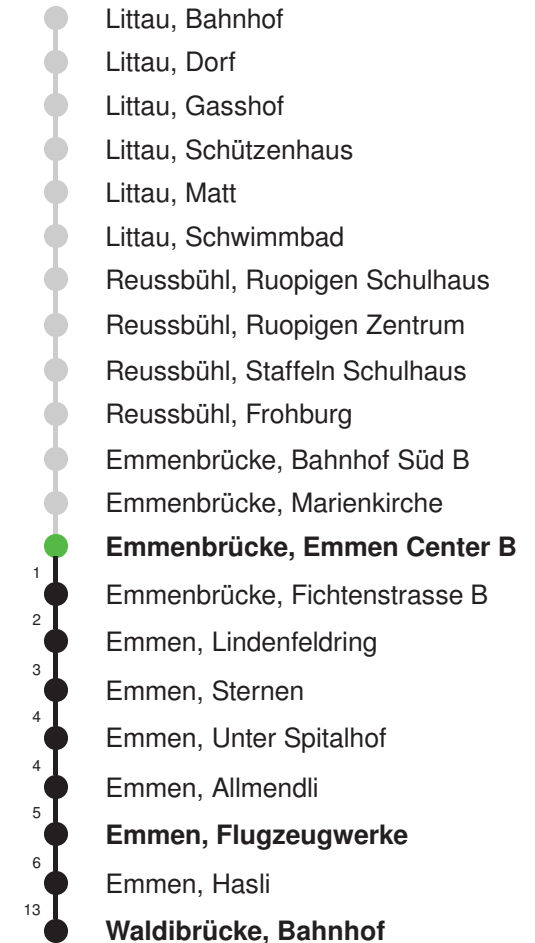

Linienverlauf mit ca. Reisezeit in Minuten

## Abfahrtszeiten ab Emmenbrücke, Emmen Center B

	Montag - Freitag	Samstag	Sonn- und Feiertage*	
<b>5</b>	43E 58	43E 58		<b>5</b>
<b>6</b>	13 28 43 58	13E 28 43E 58	30E	<b>6</b>
<b>7</b>	13 28 43 58	13E 28 43E 58	00E 30E	<b>7</b>
<b>8</b>	13 28 43E 58	13E 28 43E 58	00E 30E	<b>8</b>
<b>9</b>	13E 28 43E 58	13E 28 43E 58	00E 30E	<b>9</b>
<b>10</b>	13E 28 43E 58	13E 28 43E 58	00E 15E 30E 45E	<b>10</b>
<b>11</b>	13E 28 43E 58	13E 28 43E 58	00E 15E 30E 45E	<b>11</b>
<b>12</b>	13E 28 43E 58	13E 28 43E 58	00E 15E 30E 45E	<b>12</b>
<b>13</b>	13E 28 43E 58	13E 28 43E 58	00E 15E 30E 45E	<b>13</b>
<b>14</b>	13E 28 43E 58	13E 28 43E 58	00E 15E 30E 45E	<b>14</b>
<b>15</b>	13E 28 43 58	13E 28 43E 58	00E 15E 30E 45E	<b>15</b>
<b>16</b>	13 28 43 58	13E 28 43E 58	00E 15E 30E 45E	<b>16</b>
<b>17</b>	13 28 43 58	13E 28 43E 58	00E 15E 30E 45E	<b>17</b>
<b>18</b>	13 28 43 58	13E 28 43E 58	00E 15E 30E 45E	<b>18</b>
<b>19</b>	13 28 45E	13E 28 43E	00E 15E 30E 45E	<b>19</b>
<b>20</b>	00E 15E 30E 45E	00E 30E	00E 30E	<b>20</b>
<b>21</b>	00E 15E 30E	00E 30E	00E 30E	<b>21</b>
<b>22</b>	00E 30E	00E 30E	00E 30E	<b>22</b>
<b>23</b>	00E 30E	00E 30E	00E 30E	<b>23</b>
<b>0</b>	00E 30E	00E 30E	00E 30E	<b>0</b>

Linienverlauf mit ca. Reisezeit in Minuten

Fahrplan in Echtzeit