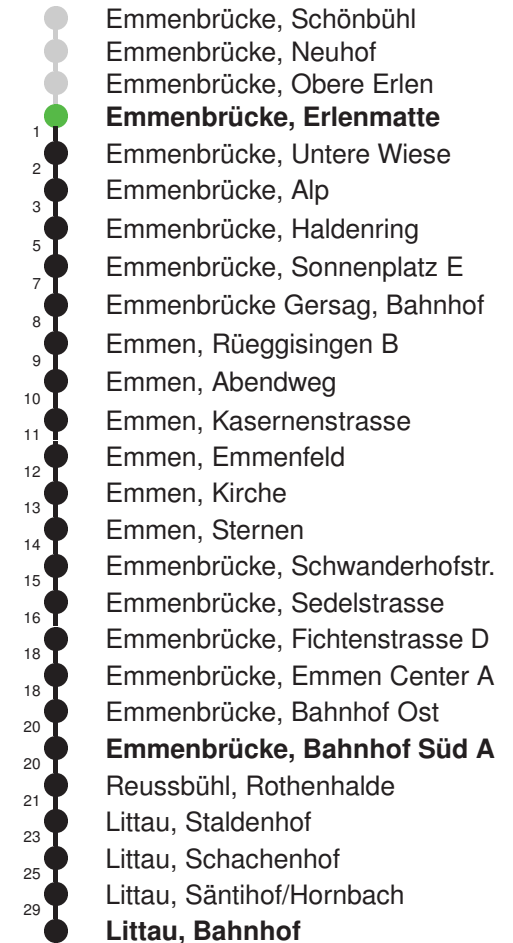

Gültig 11.12.2022 - 09.12.2023

Der Bus fährt ab Reussbühl, Waldstrasse weiter als Linie 43 nach Emmenbrücke, Bösfeld D

* Als Sonn- und Feiertage gelten auch: Neujahr, 2. Januar, Karfreitag, Ostermontag, Auffahrt, Pfingstmontag, Fronleichnam, 1. August, Maria Himmelfahrt, Allerheiligen, Weihnachtstag und Stephanstag

Linienverlauf mit ca. Reisezeit in Minuten

Abfahrtszeiten ab Emmenbrücke, Erlenmatte

	Montag - Freitag	Samstag	Sonn- und Feiertage*	
5	36	36		5
6	06 36	06 36	06E 36E	6
7	06 36	06 36	06E 36E	7
8	06 36	06 36	06E 36E	8
9	06 36	06 36	06E 36E	9
10	06 36	06 36	06E 36E	10
11	06 36	06 36	06E 36E	11
12	06 36	06 36	06E 36E	12
13	06 36	06 36	06E 36E	13
14	06 36	06 36	06E 36E	14
15	06 36	06 36	06E 36E	15
16	06 36	06 36	06E 36E	16
17	06 36	06 36	06E 36E	17
18	06 36	06 36	06E 36E	18
19	06 36	06 36	06E 36E	19
20	06E 36E	06E 36E	06E 36E	20
21	06E 36E	06E 36E	06E 36E	21
22	06E 36E	06E 36E	06E 36E	22
23	06E 36E	06E 36E	06E 36E	23
0	06E	06E	06E	0

Gültig 11.12.2022-09.12.2023

E = nur bis Emmenbrücke, Bahnhof Süd A

* Als Sonn- und Feiertage gelten auch: Neujahr, 2. Januar, Karfreitag, Ostermontag, Auffahrt, Pfingstmontag, Fronleichnam, 1. August, Maria Himmelfahrt, Allerheiligen, Weihnachtstag und Stephanstag

Linienverlauf mit ca. Reisezeit in Minuten

Fahrplan in Echtzeit

Abfahrtszeiten ab Emmenbrücke, Erlenmatte

	Montag - Freitag	Samstag	Sonn- und Feiertage*	
5	46	46		5
6	16 46	16 46	16 46	6
7	16 46	16 46	16 46	7
8	16 46	16 46	16 46	8
9	16 46	16 46	16 46	9
10	16 46	16 46	16 46	10
11	16 46	16 46	16 46	11
12	16 46	16 46	16 46	12
13	16 46	16 46	16 46	13
14	16 46	16 46	16 46	14
15	16 46	16 46	16 46	15
16	16 46	16 46	16 46	16
17	16 46	16 46	16 46	17
18	16 46	16 46	16 46	18
19	16 46	16 46	16 46	19
20	16 46	16 46	16 46	20
21	16 46	16 46	16 46	21
22	16 46	16 46	16 46	22
23	16 46	16 46	16 46	23
0	16 59	16 59	16 59	0