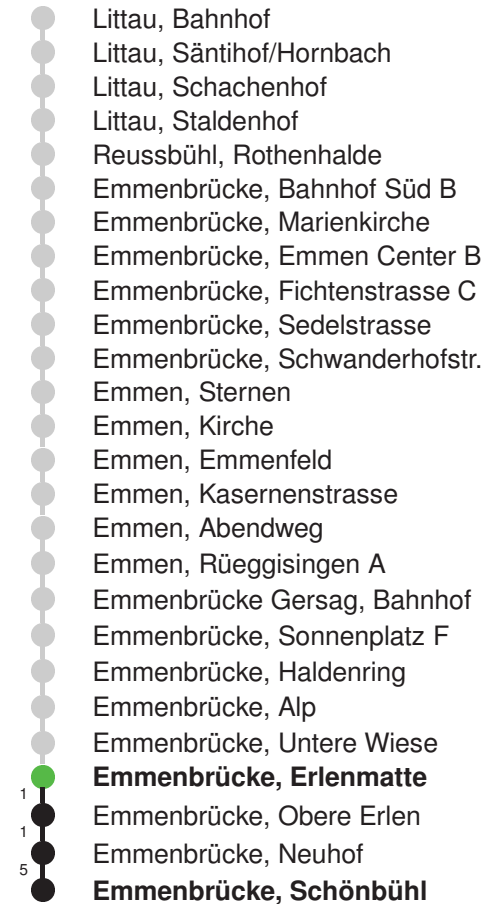

Gültig 11.12.2022-09.12.2023

E = nur bis Emmenbrücke, Bahnhof Süd A

* Als Sonn- und Feiertage gelten auch: Neujahr, 2. Januar, Karfreitag, Ostermontag, Auffahrt, Pfingstmontag, Fronleichnam, 1. August, Maria Himmelfahrt, Allerheiligen, Weihnachtstag und Stephanstag

Linienverlauf mit ca. Reisezeit in Minuten

Fahrplan in Echtzeit

Abfahrtszeiten ab Emmenbrücke, Erlenmatte

	Montag - Freitag	Samstag	Sonn- und Feiertage*	
5	46	46		5
6	16 46	16 46	16 46	6
7	16 46	16 46	16 46	7
8	16 46	16 46	16 46	8
9	16 46	16 46	16 46	9
10	16 46	16 46	16 46	10
11	16 46	16 46	16 46	11
12	16 46	16 46	16 46	12
13	16 46	16 46	16 46	13
14	16 46	16 46	16 46	14
15	16 46	16 46	16 46	15
16	16 46	16 46	16 46	16
17	16 46	16 46	16 46	17
18	16 46	16 46	16 46	18
19	16 46	16 46	16 46	19
20	16 46	16 46	16 46	20
21	16 46	16 46	16 46	21
22	16 46	16 46	16 46	22
23	16 46	16 46	16 46	23
0	16 59	16 59	16 59	0

Linienverlauf mit ca. Reisezeit in Minuten

Gültig 11.12.2022-09.12.2023

* Als Sonn- und Feiertage gelten auch: Neujahr, 2. Januar, Karfreitag, Ostermontag, Auffahrt, Pfingstmontag, Fronleichnam, 1. August, Maria Himmelfahrt, Allerheiligen, Weihnachtstag und Stephanstag

Abfahrtszeiten ab Emmenbrücke, Erlenmatte

	Montag - Freitag	Samstag	Sonn- und Feiertage*	
5				5
6	00 30	00 30		6
7	00 30	00 30		7
8	00 30	00 30		8
9	00 30	00 30		9
10	00 30	00 30		10
11	00 30	00 30		11
12	00 30	00 30		12
13	00 30	00 30		13
14	00 30	00 30		14
15	00 30	00 30		15
16	00 30	00 30		16
17	00 30	00 30		17
18	00 30	00 30		18
19	00 30	00 30		19
20	00	00		20
21				21
22				22
23				23
0				0