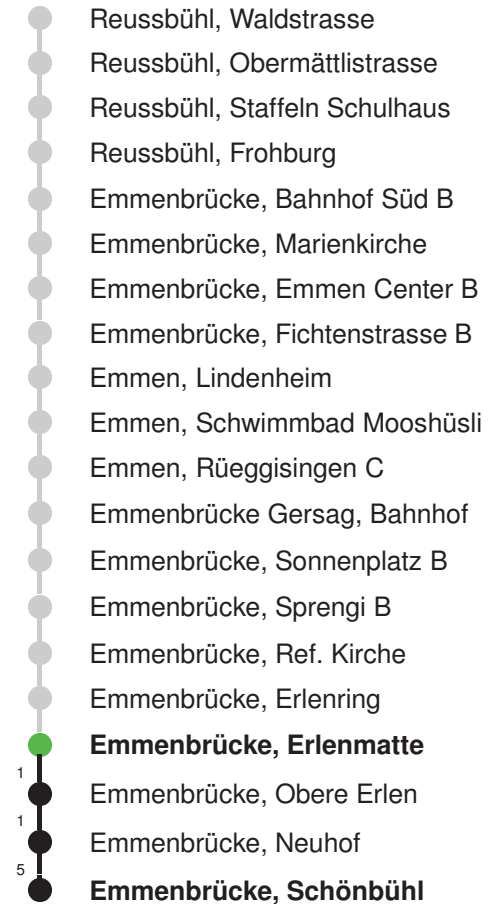

Linienverlauf mit ca. Reisezeit in Minuten

Fahrplan in Echtzeit

Abfahrtszeiten ab Emmenbrücke, Erlenmatte

	Montag - Freitag	Samstag	Sonn- und Feiertage*	
5	46	46		5
6	16 46	16 46	16 46	6
7	16 46	16 46	16 46	7
8	16 46	16 46	16 46	8
9	16 46	16 46	16 46	9
10	16 46	16 46	16 46	10
11	16 46	16 46	16 46	11
12	16 46	16 46	16 46	12
13	16 46	16 46	16 46	13
14	16 46	16 46	16 46	14
15	16 46	16 46	16 46	15
16	16 46	16 46	16 46	16
17	16 46	16 46	16 46	17
18	16 46	16 46	16 46	18
19	16 46	16 46	16 46	19
20	16 46	16 46	16 46	20
21	16 46	16 46	16 46	21
22	16 46	16 46	16 46	22
23	16 46	16 46	16 46	23
0	16 59	16 59	16 59	0

Linienverlauf mit ca. Reisezeit in Minuten

Gültig 11.12.2022-09.12.2023

* Als Sonn- und Feiertage gelten auch: Neujahr, 2. Januar, Karfreitag, Ostermontag, Auffahrt, Pfingstmontag, Fronleichnam, 1. August, Maria Himmelfahrt, Allerheiligen, Weihnachtstag und Stephanstag

Abfahrtszeiten ab Emmenbrücke, Erlenmatte

	Montag - Freitag	Samstag	Sonn- und Feiertage*	
5				5
6	00 30	00 30		6
7	00 30	00 30		7
8	00 30	00 30		8
9	00 30	00 30		9
10	00 30	00 30		10
11	00 30	00 30		11
12	00 30	00 30		12
13	00 30	00 30		13
14	00 30	00 30		14
15	00 30	00 30		15
16	00 30	00 30		16
17	00 30	00 30		17
18	00 30	00 30		18
19	00 30	00 30		19
20	00	00		20
21				21
22				22
23				23
0				0

Linienverlauf mit ca. Reisezeit in Minuten

Gültig 11.12.2022 - 09.12.2023

* Als Sonn- und Feiertage gelten auch: Neujahr, 2. Januar, Karfreitag, Ostermontag, Auffahrt, Pfingstmontag, Fronleichnam, 1. August, Maria Himmelfahrt, Allerheiligen, Weihnachtstag und Stephanstag