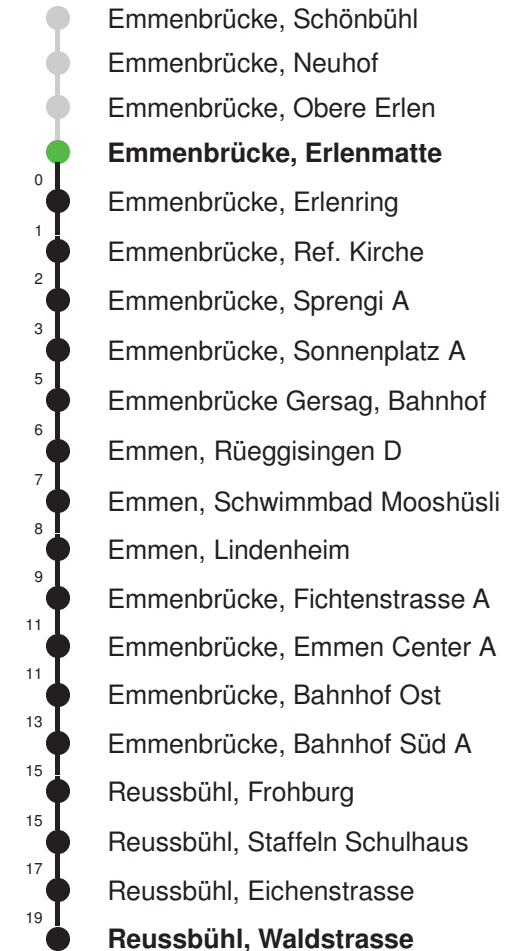

Abfahrtszeiten ab Emmenbrücke, Erlenmatte

	Montag - Freitag		Samstag		Sonn- und Feiertage*	
5	20	50	20	50		5
6	20	50	20	50		6
7	20	50	20	50		7
8	20	50	20	50		8
9	20	50	20	50		9
10	20	50	20	50		10
11	20	50	20	50		11
12	20	50	20	50		12
13	20	50	20	50		13
14	20	50	20	50		14
15	20	50	20	50		15
16	20	50	20	50		16
17	20	50	20	50		17
18	20	50	20	50		18
19	20	50	20	50		19
20						20
21						21
22						22
23						23
0						0

Gültig 11.12.2022 - 09.12.2023

Der Bus fährt ab Reussbühl, Waldstrasse weiter als Linie 43 nach Emmenbrücke, Bösfeld D

* Als Sonn- und Feiertage gelten auch: Neujahr, 2. Januar, Karfreitag, Ostermontag, Auffahrt, Pfingstmontag, Fronleichnam, 1. August, Maria Himmelfahrt, Allerheiligen, Weihnachtstag und Stephanstag

Linienverlauf mit ca. Reisezeit in Minuten

Abfahrtszeiten ab Emmenbrücke, Erlenmatte

	Montag - Freitag	Samstag	Sonn- und Feiertage*	
5	36	36		5
6	06 36	06 36	06E 36E	6
7	06 36	06 36	06E 36E	7
8	06 36	06 36	06E 36E	8
9	06 36	06 36	06E 36E	9
10	06 36	06 36	06E 36E	10
11	06 36	06 36	06E 36E	11
12	06 36	06 36	06E 36E	12
13	06 36	06 36	06E 36E	13
14	06 36	06 36	06E 36E	14
15	06 36	06 36	06E 36E	15
16	06 36	06 36	06E 36E	16
17	06 36	06 36	06E 36E	17
18	06 36	06 36	06E 36E	18
19	06 36	06 36	06E 36E	19
20	06E 36E	06E 36E	06E 36E	20
21	06E 36E	06E 36E	06E 36E	21
22	06E 36E	06E 36E	06E 36E	22
23	06E 36E	06E 36E	06E 36E	23
0	06E	06E	06E	0

Linienverlauf mit ca. Reisezeit in Minuten

Fahrplan in Echtzeit

Abfahrtszeiten ab Emmenbrücke, Erlenmatte

	Montag - Freitag	Samstag	Sonn- und Feiertage*	
5	46	46		5
6	16 46	16 46	16 46	6
7	16 46	16 46	16 46	7
8	16 46	16 46	16 46	8
9	16 46	16 46	16 46	9
10	16 46	16 46	16 46	10
11	16 46	16 46	16 46	11
12	16 46	16 46	16 46	12
13	16 46	16 46	16 46	13
14	16 46	16 46	16 46	14
15	16 46	16 46	16 46	15
16	16 46	16 46	16 46	16
17	16 46	16 46	16 46	17
18	16 46	16 46	16 46	18
19	16 46	16 46	16 46	19
20	16 46	16 46	16 46	20
21	16 46	16 46	16 46	21
22	16 46	16 46	16 46	22
23	16 46	16 46	16 46	23
0	16 59	16 59	16 59	0