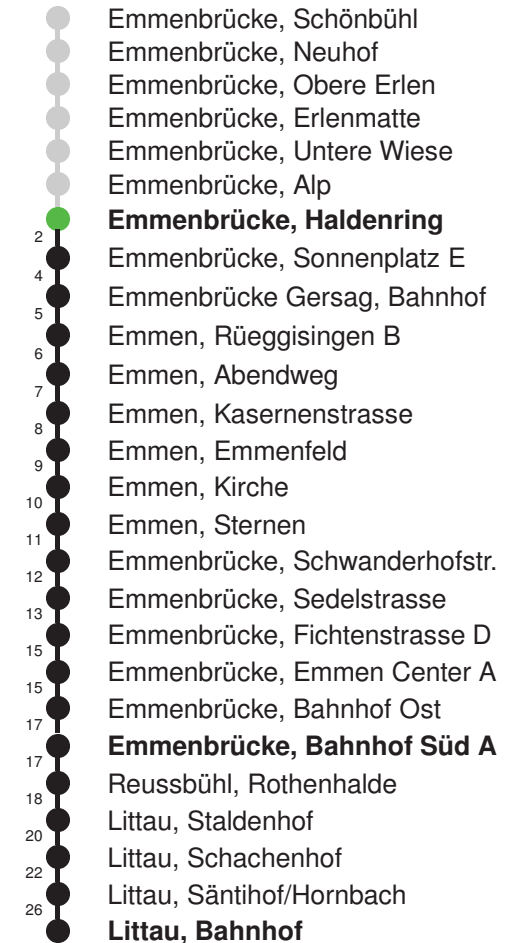

Abfahrtszeiten ab Emmenbrücke, Haldenring

	Montag - Freitag	Samstag	Sonn- und Feiertage*	
5	39	39		5
6	09 39	09 39	09 _E 39 _E	6
7	09 39	09 39	09 _E 39 _E	7
8	09 39	09 39	09 _E 39 _E	8
9	09 39	09 39	09 _E 39 _E	9
10	09 39	09 39	09 _E 39 _E	10
11	09 39	09 39	09 _E 39 _E	11
12	09 39	09 39	09 _E 39 _E	12
13	09 39	09 39	09 _E 39 _E	13
14	09 39	09 39	09 _E 39 _E	14
15	09 39	09 39	09 _E 39 _E	15
16	09 39	09 39	09 _E 39 _E	16
17	09 39	09 39	09 _E 39 _E	17
18	09 39	09 39	09 _E 39 _E	18
19	09 39	09 39	09 _E 39 _E	19
20	09 _E 39 _E	09 _E 39 _E	09 _E 39 _E	20
21	09 _E 39 _E	09 _E 39 _E	09 _E 39 _E	21
22	09 _E 39 _E	09 _E 39 _E	09 _E 39 _E	22
23	09 _E 39 _E	09 _E 39 _E	09 _E 39 _E	23
0	09 _E	09 _E	09 _E	0

Gültig 11.12.2022-09.12.2023

E = nur bis Emmenbrücke, Bahnhof Süd A

* Als Sonn- und Feiertage gelten auch: Neujahr, 2. Januar, Karfreitag, Ostermontag, Auffahrt, Pfingstmontag, Fronleichnam, 1. August, Maria Himmelfahrt, Allerheiligen, Weihnachtstag und Stephanstag

Linienverlauf mit ca. Reisezeit in Minuten

Abfahrtszeiten ab Emmenbrücke, Haldenring

	Montag - Freitag	Samstag	Sonn- und Feiertage*	
5	45	45		5
6	15 45	15 45	15 45	6
7	15 45	15 45	15 45	7
8	15 45	15 45	15 45	8
9	15 45	15 45	15 45	9
10	15 45	15 45	15 45	10
11	15 45	15 45	15 45	11
12	15 45	15 45	15 45	12
13	15 45	15 45	15 45	13
14	15 45	15 45	15 45	14
15	15 45	15 45	15 45	15
16	15 45	15 45	15 45	16
17	15 45	15 45	15 45	17
18	15 45	15 45	15 45	18
19	15 45	15 45	15 45	19
20	15 45	15 45	15 45	20
21	15 45	15 45	15 45	21
22	15 45	15 45	15 45	22
23	15 45	15 45	15 45	23
0	15 58	15 58	15 58	0

Linienverlauf mit ca. Reisezeit in Minuten

Gültig 11.12.2022-09.12.2023

* Als Sonn- und Feiertage gelten auch: Neujahr, 2. Januar, Karfreitag, Ostermontag, Auffahrt, Pfingstmontag, Fronleichnam, 1. August, Maria Himmelfahrt, Allerheiligen, Weihnachtstag und Stephanstag