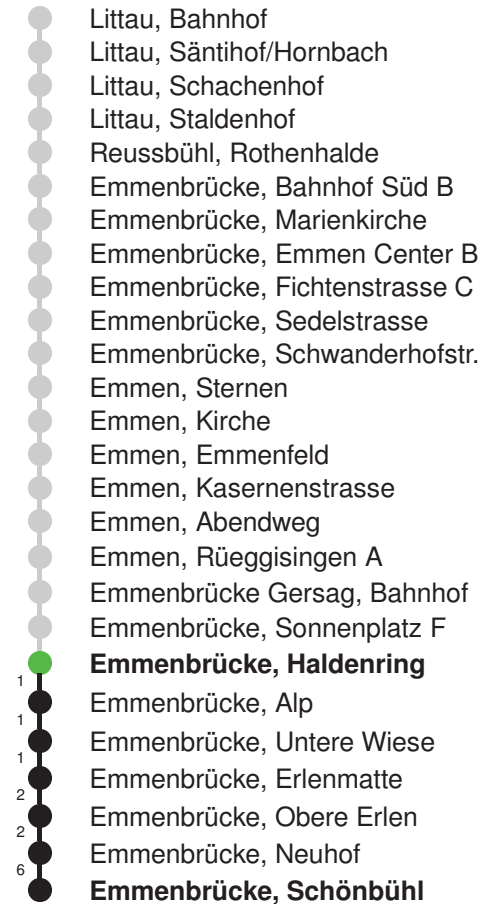

Abfahrtszeiten ab Emmenbrücke, Haldenring

	Montag - Freitag	Samstag	Sonn- und Feiertage*	
5	39	39		5
6	09 39	09 39	09 _E 39 _E	6
7	09 39	09 39	09 _E 39 _E	7
8	09 39	09 39	09 _E 39 _E	8
9	09 39	09 39	09 _E 39 _E	9
10	09 39	09 39	09 _E 39 _E	10
11	09 39	09 39	09 _E 39 _E	11
12	09 39	09 39	09 _E 39 _E	12
13	09 39	09 39	09 _E 39 _E	13
14	09 39	09 39	09 _E 39 _E	14
15	09 39	09 39	09 _E 39 _E	15
16	09 39	09 39	09 _E 39 _E	16
17	09 39	09 39	09 _E 39 _E	17
18	09 39	09 39	09 _E 39 _E	18
19	09 39	09 39	09 _E 39 _E	19
20	09 _E 39 _E	09 _E 39 _E	09 _E 39 _E	20
21	09 _E 39 _E	09 _E 39 _E	09 _E 39 _E	21
22	09 _E 39 _E	09 _E 39 _E	09 _E 39 _E	22
23	09 _E 39 _E	09 _E 39 _E	09 _E 39 _E	23
0	09 _E	09 _E	09 _E	0

Gültig 11.12.2022-09.12.2023

E = nur bis Emmenbrücke, Bahnhof Süd A

* Als Sonn- und Feiertage gelten auch: Neujahr, 2. Januar, Karfreitag, Ostermontag, Auffahrt, Pfingstmontag, Fronleichnam, 1. August, Maria Himmelfahrt, Allerheiligen, Weihnachtstag und Stephanstag

Linienverlauf mit ca. Reisezeit in Minuten

Abfahrtszeiten ab Emmenbrücke, Haldenring

	Montag - Freitag	Samstag	Sonn- und Feiertage*	
5	45	45		5
6	15 45	15 45	15 45	6
7	15 45	15 45	15 45	7
8	15 45	15 45	15 45	8
9	15 45	15 45	15 45	9
10	15 45	15 45	15 45	10
11	15 45	15 45	15 45	11
12	15 45	15 45	15 45	12
13	15 45	15 45	15 45	13
14	15 45	15 45	15 45	14
15	15 45	15 45	15 45	15
16	15 45	15 45	15 45	16
17	15 45	15 45	15 45	17
18	15 45	15 45	15 45	18
19	15 45	15 45	15 45	19
20	15 45	15 45	15 45	20
21	15 45	15 45	15 45	21
22	15 45	15 45	15 45	22
23	15 45	15 45	15 45	23
0	15 58	15 58	15 58	0

Linienverlauf mit ca. Reisezeit in Minuten

Gültig 11.12.2022-09.12.2023

* Als Sonn- und Feiertage gelten auch: Neujahr, 2. Januar, Karfreitag, Ostermontag, Auffahrt, Pfingstmontag, Fronleichnam, 1. August, Maria Himmelfahrt, Allerheiligen, Weihnachtstag und Stephanstag