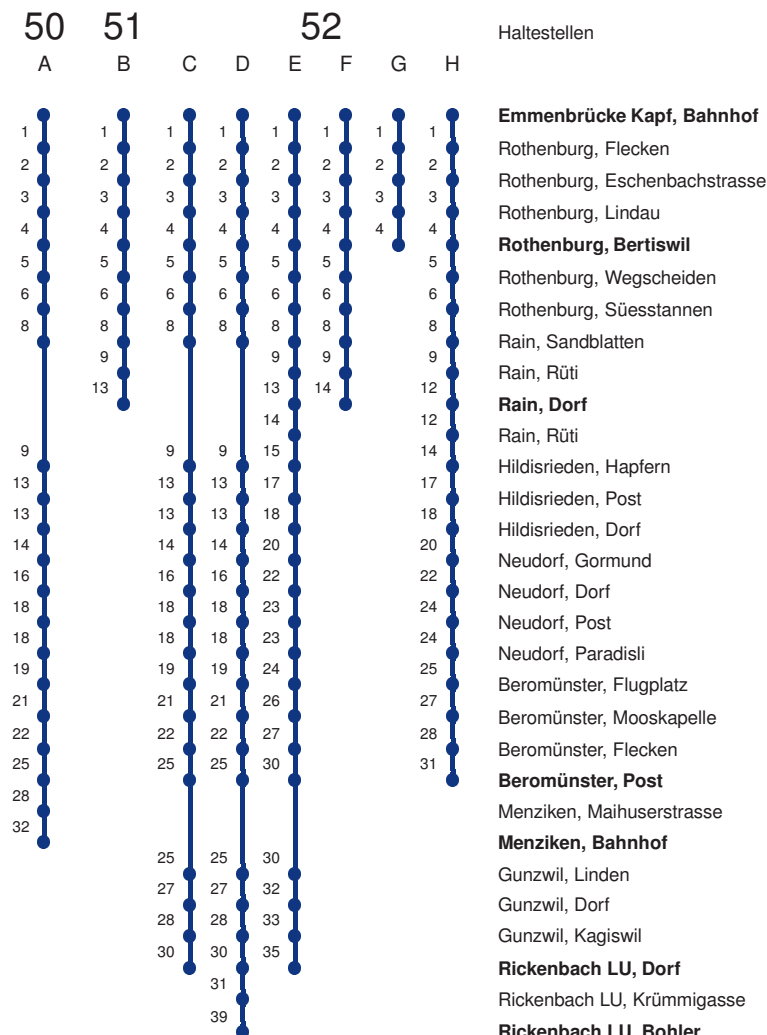

Linienverläufe mit ca. Reisezeit in Minuten

Gültig 11.12.2022 - 09.12.2023

A,B,C = Linienverlauf siehe rechts

* Als Sonn- und Feiertage gelten auch: Neujahr, 2. Januar, Karfreitag, Ostermontag, Auffahrt, Pfingstmontag, Fronleichnam, 1. August, Maria Himmelfahrt, Allerheiligen, Weihnachtstag und Stephanstag

Linienerlauf mit ca. Reisezeit in Minuten

Gültig 11.12.2022-09.12.2023

* Als Sonn- und Feiertage gelten auch: Neujahr, 2. Januar, Karfreitag, Ostermontag, Auffahrt, Pfingstmontag, Fronleichnam, 1. August, Maria Himmelfahrt, Allerheiligen, Weihnachtstag und Stephanstag

Gültig 11.12.2022 - 09.12.2023

A,B,C,D,E,F,G,H = Linienvorlauf siehe rechts

S = Schulbus fährt nur während der Schulzeit:

12.12.-23.12.22*09.01.-10.02.23*27.02.-06.04.23*24.04.-07.07.23*21.08.-29.09.23*16.10.-07.12.23

* Als Sonn- und Feiertage gelten auch: Neujahr, 2. Januar, Karfreitag, Ostermontag, Auffahrt, Pfingstmontag, Fronleichnam, 1. August, Maria Himmelfahrt, Allerheiligen, Weihnachtstag und Stephanstag

Linienvorläufe mit ca. Reisezeit in Minuten