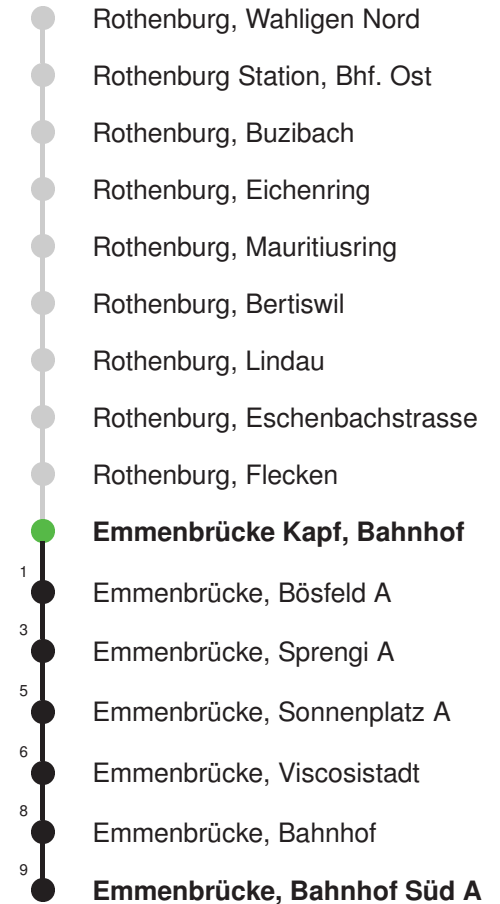

Linienverläufe mit ca. Reisezeit in Minuten

Gültig 11.12.2022 - 09.12.2023

A,B,C = Linienverlauf siehe rechts

* Als Sonn- und Feiertage gelten auch: Neujahr, 2. Januar, Karfreitag, Ostermontag, Auffahrt, Pfingstmontag, Fronleichnam, 1. August, Maria Himmelfahrt, Allerheiligen, Weihnachtstag und Stephanstag

Abfahrtszeiten ab Emmenbrücke Kapf, Bahnhof

	Montag - Freitag				Samstag		Sonn- und Feiertage*		
5	14	29	44	59	14	44			5
6	14	29	44	59	14	44	14	44	6
7	14	29	44	59	14	44	14	44	7
8	14	29	44	59	14	44	14	44	8
9	14	29	44	59	14	44	14	44	9
10	14	29	44	59	14	44	14	44	10
11	14	29	44	59	14	44	14	44	11
12	14	29	44	59	14	44	14	44	12
13	14	29	44	59	14	44	14	44	13
14	14	29	44	59	14	44	14	44	14
15	14	29	44	59	14	44	14	44	15
16	14	29	44	59	14	44	14	44	16
17	14	29	44	59	13	43	14	44	17
18	14	29	44	59	14	44	14	44	18
19	14	29	44	59	14	44	14	44	19
20	14	29	44	59	14	44	14	44	20
21	14	29	44		14	44	14	44	21
22	14	44			14	44	14	44	22
23	14	44			14	44	14	44	23
0	14				14		14		0

Linienerlauf mit ca. Reisezeit in Minuten

Gültig 11.12.2022-09.12.2023

* Als Sonn- und Feiertage gelten auch: Neujahr, 2. Januar, Karfreitag, Ostermontag, Auffahrt, Pfingstmontag, Fronleichnam, 1. August, Maria Himmelfahrt, Allerheiligen, Weihnachtstag und Stephanstag

Linienverlauf mit ca. Reisezeit in Minuten

Gültig 11.12.2022-09.12.2023

R = nur bis Rothenburg Station, Bhf. Ost

* Als Sonn- und Feiertage gelten auch: Neujahr, 2. Januar, Karfreitag, Ostermontag, Auffahrt, Pfingstmontag, Fronleichnam, 1. August, Maria Himmelfahrt, Allerheiligen, Weihnachtstag und Stephanstag