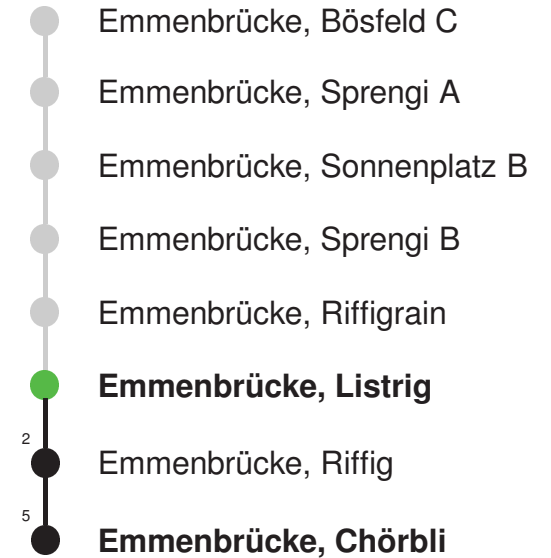

Linienvorlauf mit ca. Reisezeit in Minuten

Gültig 11.12.2022-09.12.2023

Der Bus fährt ab Emmenbrücke, Bösfeld D weiter als Linie 43 nach Reussbühl, Waldstrasse

\* Als Sonn- und Feiertage gelten auch: Neujahr, 2. Januar, Karfreitag, Ostermontag, Auffahrt, Pfingstmontag, Fronleichnam, 1. August, Maria Himmelfahrt, Allerheiligen, Weihnachtstag und Stephanstag

Linienerlauf mit ca. Reisezeit in Minuten

Gültig 11.12.2022-09.12.2023

\* Als Sonn- und Feiertage gelten auch: Neujahr, 2. Januar, Karfreitag, Ostermontag, Auffahrt, Pfingstmontag, Fronleichnam, 1. August, Maria Himmelfahrt, Allerheiligen, Weihnachtstag und Stephanstag