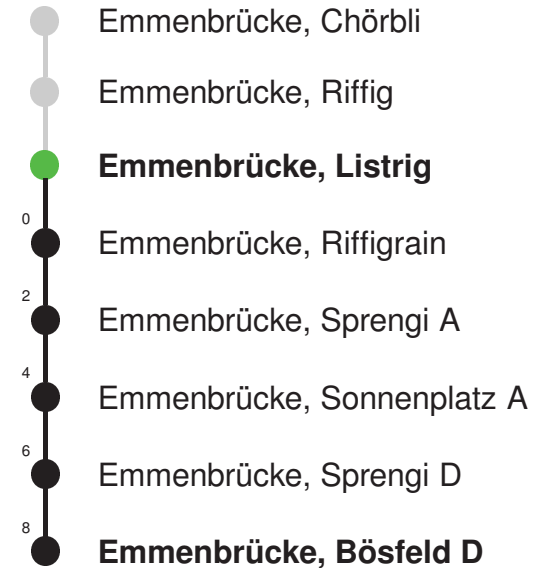

## Abfahrtszeiten ab Emmenbrücke, Listrig

|    | Montag - Freitag | Samstag | Sonn- und Feiertage* |    |
|----|------------------|---------|----------------------|----|
| 5  | 56               | 56      |                      | 5  |
| 6  | 26 56            | 26 56   |                      | 6  |
| 7  | 26 56            | 26 56   |                      | 7  |
| 8  | 26 56            | 26 56   |                      | 8  |
| 9  | 26 56            | 26 56   |                      | 9  |
| 10 | 26 56            | 26 56   |                      | 10 |
| 11 | 26 56            | 26 56   |                      | 11 |
| 12 | 26 56            | 26 56   |                      | 12 |
| 13 | 26 56            | 26 56   |                      | 13 |
| 14 | 26 56            | 26 56   |                      | 14 |
| 15 | 26 56            | 26 56   |                      | 15 |
| 16 | 26 56            | 26 56   |                      | 16 |
| 17 | 26 56            | 26 56   |                      | 17 |
| 18 | 26 56            | 26 56   |                      | 18 |
| 19 | 26 56            | 26 56   |                      | 19 |
| 20 |                  |         |                      | 20 |
| 21 |                  |         |                      | 21 |
| 22 |                  |         |                      | 22 |
| 23 |                  |         |                      | 23 |
| 0  |                  |         |                      | 0  |

Linienvorlauf mit ca. Reisezeit in Minuten

Gültig 11.12.2022-09.12.2023

Der Bus fährt ab Emmenbrücke, Bösfeld D weiter als Linie 43 nach Reussbühl, Waldstrasse

\* Als Sonn- und Feiertage gelten auch: Neujahr, 2. Januar, Karfreitag, Ostermontag, Auffahrt, Pfingstmontag, Fronleichnam, 1. August, Maria Himmelfahrt, Allerheiligen, Weihnachtstag und Stephanstag