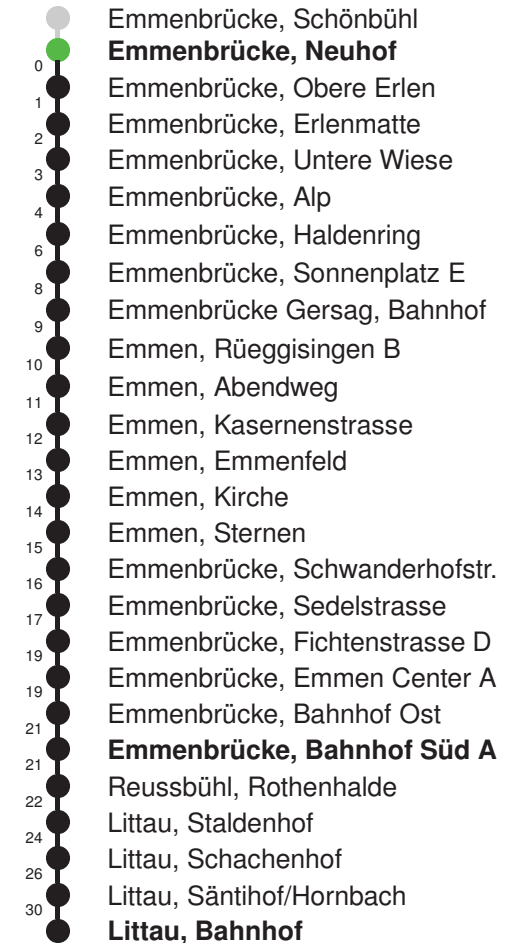

Abfahrtszeiten ab Emmenbrücke, Neuhof

	Montag - Freitag	Samstag	Sonn- und Feiertage*	
5	34	34		5
6	04 34	04 34	04E 34E	6
7	04 34	04 34	04E 34E	7
8	04 34	04 34	04E 34E	8
9	04 34	04 34	04E 34E	9
10	04 34	04 34	04E 34E	10
11	04 34	04 34	04E 34E	11
12	04 34	04 34	04E 34E	12
13	04 34	04 34	04E 34E	13
14	04 34	04 34	04E 34E	14
15	04 34	04 34	04E 34E	15
16	04 34	04 34	04E 34E	16
17	04 34	04 34	04E 34E	17
18	04 34	04 34	04E 34E	18
19	04 34	04 34	04E 34E	19
20	04E 34E	04E 34E	04E 34E	20
21	04E 34E	04E 34E	04E 34E	21
22	04E 34E	04E 34E	04E 34E	22
23	04E 34E	04E 34E	04E 34E	23
0	04E	04E	04E	0

Linienverlauf mit ca. Reisezeit in Minuten

Abfahrtszeiten ab Emmenbrücke, Neuhof

	Montag - Freitag		Samstag		Sonn- und Feiertage*	
5	19	49	19	49		5
6	19	49	19	49		6
7	19	49	19	49		7
8	19	49	19	49		8
9	19	49	19	49		9
10	19	49	19	49		10
11	19	49	19	49		11
12	19	49	19	49		12
13	19	49	19	49		13
14	19	49	19	49		14
15	19	49	19	49		15
16	19	49	19	49		16
17	19	49	19	49		17
18	19	49	19	49		18
19	19	49	19	49		19
20						20
21						21
22						22
23						23
0						0

Linienverlauf mit ca. Reisezeit in Minuten

- Littau, Bahnhof
- Littau, Säntihof/Hornbach
- Littau, Schachenhof
- Littau, Staldenhof
- Reussbühl, Rothenhalde
- Emmenbrücke, Bahnhof Süd B
- Emmenbrücke, Marienkirche
- Emmenbrücke, Emmen Center B
- Emmenbrücke, Fichtenstrasse C
- Emmenbrücke, Sedelstrasse
- Emmenbrücke, Schwanderhofstr.
- Emmen, Sternen
- Emmen, Kirche
- Emmen, Emmenfeld
- Emmen, Kasernenstrasse
- Emmen, Abendweg
- Emmen, Rüeggisingen A
- Emmenbrücke Gersag, Bahnhof
- Emmenbrücke, Sonnenplatz F
- Emmenbrücke, Haldenring
- Emmenbrücke, Alp
- Emmenbrücke, Untere Wiese
- Emmenbrücke, Erlenmatte
- Emmenbrücke, Obere Erlen
- **Emmenbrücke, Neuhof**
- **Emmenbrücke, Schönbühl**