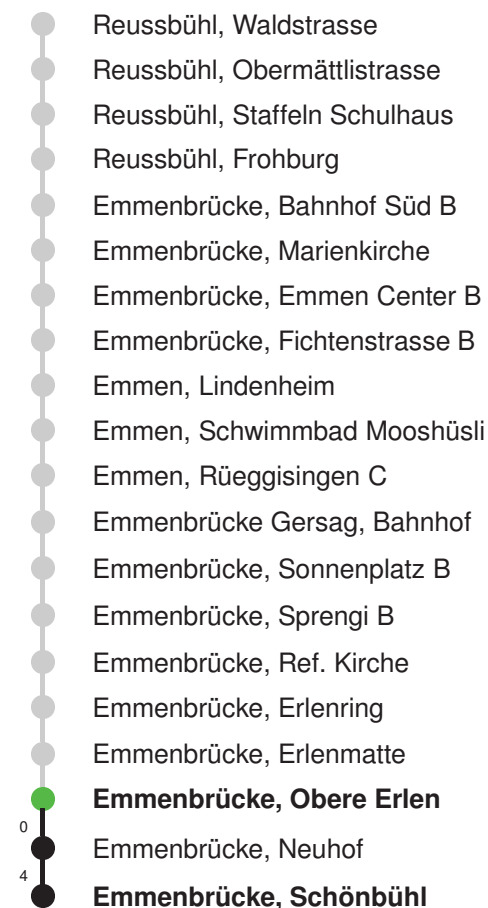

Abfahrtszeiten ab Emmenbrücke, Obere Erlen

	Montag - Freitag	Samstag	Sonn- und Feiertage*	
5				5
6	01 31	01 31		6
7	01 31	01 31		7
8	01 31	01 31		8
9	01 31	01 31		9
10	01 31	01 31		10
11	01 31	01 31		11
12	01 31	01 31		12
13	01 31	01 31		13
14	01 31	01 31		14
15	01 31	01 31		15
16	01 31	01 31		16
17	01 31	01 31		17
18	01 31	01 31		18
19	01 31	01 31		19
20	01	01		20
21				21
22				22
23				23
0				0

Linienverlauf mit ca. Reisezeit in Minuten

Gültig 11.12.2022 - 09.12.2023

* Als Sonn- und Feiertage gelten auch: Neujahr, 2. Januar, Karfreitag, Ostermontag, Auffahrt, Pfingstmontag, Fronleichnam, 1. August, Maria Himmelfahrt, Allerheiligen, Weihnachtstag und Stephanstag