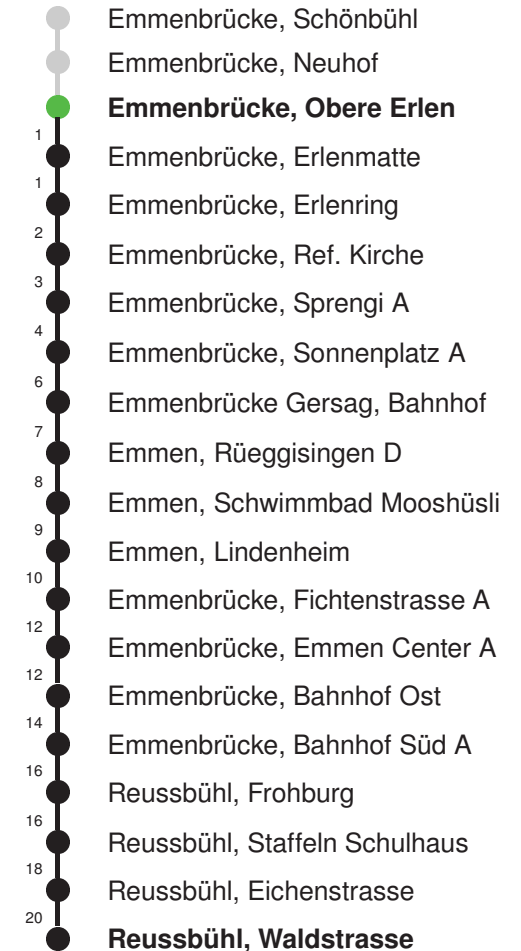

Abfahrtszeiten ab Emmenbrücke, Obere Erlen

	Montag - Freitag		Samstag		Sonn- und Feiertage*	
5	19	49	19	49		5
6	19	49	19	49		6
7	19	49	19	49		7
8	19	49	19	49		8
9	19	49	19	49		9
10	19	49	19	49		10
11	19	49	19	49		11
12	19	49	19	49		12
13	19	49	19	49		13
14	19	49	19	49		14
15	19	49	19	49		15
16	19	49	19	49		16
17	19	49	19	49		17
18	19	49	19	49		18
19	19	49	19	49		19
20						20
21						21
22						22
23						23
0						0

Gültig 11.12.2022 - 09.12.2023

Der Bus fährt ab Reussbühl, Waldstrasse weiter als Linie 43 nach Emmenbrücke, Bösfeld D

* Als Sonn- und Feiertage gelten auch: Neujahr, 2. Januar, Karfreitag, Ostermontag, Auffahrt, Pfingstmontag, Fronleichnam, 1. August, Maria Himmelfahrt, Allerheiligen, Weihnachtstag und Stephanstag

Linienverlauf mit ca. Reisezeit in Minuten

Fahrplan in Echtzeit

Abfahrtszeiten ab Emmenbrücke, Obere Erlen

	Montag - Freitag	Samstag	Sonn- und Feiertage*	
5	35	35		5
6	05 35	05 35	05E 35E	6
7	05 35	05 35	05E 35E	7
8	05 35	05 35	05E 35E	8
9	05 35	05 35	05E 35E	9
10	05 35	05 35	05E 35E	10
11	05 35	05 35	05E 35E	11
12	05 35	05 35	05E 35E	12
13	05 35	05 35	05E 35E	13
14	05 35	05 35	05E 35E	14
15	05 35	05 35	05E 35E	15
16	05 35	05 35	05E 35E	16
17	05 35	05 35	05E 35E	17
18	05 35	05 35	05E 35E	18
19	05 35	05 35	05E 35E	19
20	05E 35E	05E 35E	05E 35E	20
21	05E 35E	05E 35E	05E 35E	21
22	05E 35E	05E 35E	05E 35E	22
23	05E 35E	05E 35E	05E 35E	23
0	05E	05E	05E	0

Linienverlauf mit ca. Reisezeit in Minuten

Gültig 11.12.2022 - 09.12.2023

* Als Sonn- und Feiertage gelten auch: Neujahr, 2. Januar, Karfreitag, Ostermontag, Auffahrt, Pfingstmontag, Fronleichnam, 1. August, Maria Himmelfahrt, Allerheiligen, Weihnachtstag und Stephanstag