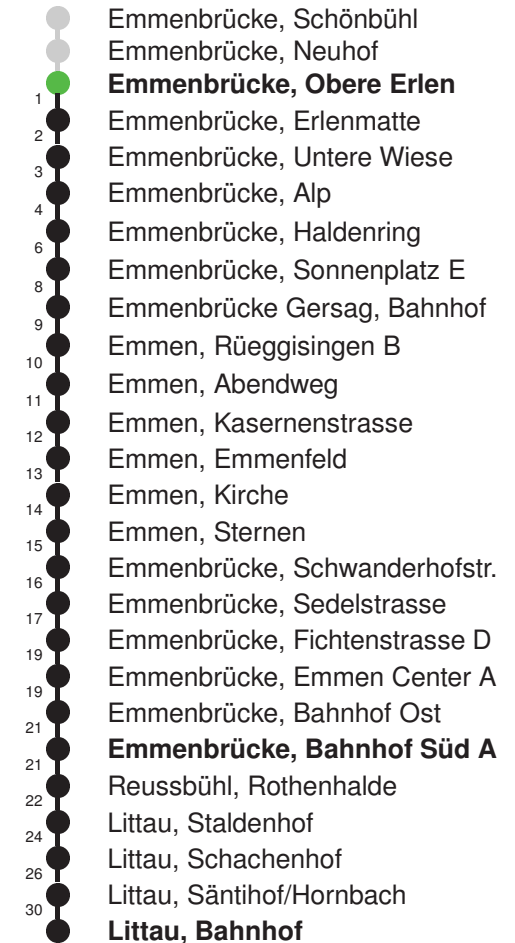

Gültig 11.12.2022 - 09.12.2023

Der Bus fährt ab Reussbühl, Waldstrasse weiter als Linie 43 nach Emmenbrücke, Bösfeld D

* Als Sonn- und Feiertage gelten auch: Neujahr, 2. Januar, Karfreitag, Ostermontag, Auffahrt, Pfingstmontag, Fronleichnam, 1. August, Maria Himmelfahrt, Allerheiligen, Weihnachtstag und Stephanstag

Linienverlauf mit ca. Reisezeit in Minuten

Fahrplan in Echtzeit

Abfahrtszeiten ab Emmenbrücke, Obere Erlen

	Montag - Freitag	Samstag	Sonn- und Feiertage*	
5	35	35		5
6	05 35	05 35	05E 35E	6
7	05 35	05 35	05E 35E	7
8	05 35	05 35	05E 35E	8
9	05 35	05 35	05E 35E	9
10	05 35	05 35	05E 35E	10
11	05 35	05 35	05E 35E	11
12	05 35	05 35	05E 35E	12
13	05 35	05 35	05E 35E	13
14	05 35	05 35	05E 35E	14
15	05 35	05 35	05E 35E	15
16	05 35	05 35	05E 35E	16
17	05 35	05 35	05E 35E	17
18	05 35	05 35	05E 35E	18
19	05 35	05 35	05E 35E	19
20	05E 35E	05E 35E	05E 35E	20
21	05E 35E	05E 35E	05E 35E	21
22	05E 35E	05E 35E	05E 35E	22
23	05E 35E	05E 35E	05E 35E	23
0	05E	05E	05E	0

Gültig 11.12.2022-09.12.2023

E = nur bis Emmenbrücke, Bahnhof Süd A

* Als Sonn- und Feiertage gelten auch: Neujahr, 2. Januar, Karfreitag, Ostermontag, Auffahrt, Pfingstmontag, Fronleichnam, 1. August, Maria Himmelfahrt, Allerheiligen, Weihnachtstag und Stephanstag

Linienverlauf mit ca. Reisezeit in Minuten

Abfahrtszeiten ab Emmenbrücke, Obere Erlen

	Montag - Freitag	Samstag	Sonn- und Feiertage*	
5	47	47		5
6	17 47	17 47	17 47	6
7	17 47	17 47	17 47	7
8	17 47	17 47	17 47	8
9	17 47	17 47	17 47	9
10	17 47	17 47	17 47	10
11	17 47	17 47	17 47	11
12	17 47	17 47	17 47	12
13	17 47	17 47	17 47	13
14	17 47	17 47	17 47	14
15	17 47	17 47	17 47	15
16	17 47	17 47	17 47	16
17	17 47	17 47	17 47	17
18	17 47	17 47	17 47	18
19	17 47	17 47	17 47	19
20	17 47	17 47	17 47	20
21	17 47	17 47	17 47	21
22	17 47	17 47	17 47	22
23	17 47	17 47	17 47	23
0	17	17	17	0
1	00	00	00	1