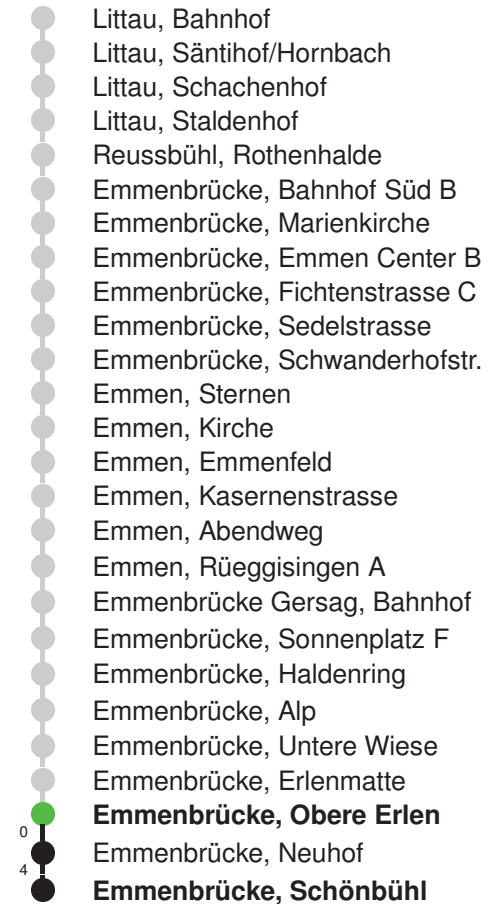

Linienverlauf mit ca. Reisezeit in Minuten

Fahrplan in Echtzeit

Abfahrtszeiten ab Emmenbrücke, Obere Erlen

	Montag - Freitag	Samstag	Sonn- und Feiertage*	
5	35	35		5
6	05 35	05 35	05E 35E	6
7	05 35	05 35	05E 35E	7
8	05 35	05 35	05E 35E	8
9	05 35	05 35	05E 35E	9
10	05 35	05 35	05E 35E	10
11	05 35	05 35	05E 35E	11
12	05 35	05 35	05E 35E	12
13	05 35	05 35	05E 35E	13
14	05 35	05 35	05E 35E	14
15	05 35	05 35	05E 35E	15
16	05 35	05 35	05E 35E	16
17	05 35	05 35	05E 35E	17
18	05 35	05 35	05E 35E	18
19	05 35	05 35	05E 35E	19
20	05E 35E	05E 35E	05E 35E	20
21	05E 35E	05E 35E	05E 35E	21
22	05E 35E	05E 35E	05E 35E	22
23	05E 35E	05E 35E	05E 35E	23
0	05E	05E	05E	0

Gültig 11.12.2022-09.12.2023

E = nur bis Emmenbrücke, Bahnhof Süd A

* Als Sonn- und Feiertage gelten auch: Neujahr, 2. Januar, Karfreitag, Ostermontag, Auffahrt, Pfingstmontag, Fronleichnam, 1. August, Maria Himmelfahrt, Allerheiligen, Weihnachtstag und Stephanstag

Linienverlauf mit ca. Reisezeit in Minuten

Abfahrtszeiten ab Emmenbrücke, Obere Erlen

	Montag - Freitag	Samstag	Sonn- und Feiertage*	
5	47	47		5
6	17 47	17 47	17 47	6
7	17 47	17 47	17 47	7
8	17 47	17 47	17 47	8
9	17 47	17 47	17 47	9
10	17 47	17 47	17 47	10
11	17 47	17 47	17 47	11
12	17 47	17 47	17 47	12
13	17 47	17 47	17 47	13
14	17 47	17 47	17 47	14
15	17 47	17 47	17 47	15
16	17 47	17 47	17 47	16
17	17 47	17 47	17 47	17
18	17 47	17 47	17 47	18
19	17 47	17 47	17 47	19
20	17 47	17 47	17 47	20
21	17 47	17 47	17 47	21
22	17 47	17 47	17 47	22
23	17 47	17 47	17 47	23
0	17	17	17	0
1	00	00	00	1

Linienverlauf mit ca. Reisezeit in Minuten

Gültig 11.12.2022-09.12.2023

* Als Sonn- und Feiertage gelten auch: Neujahr, 2. Januar, Karfreitag, Ostermontag, Auffahrt, Pfingstmontag, Fronleichnam, 1. August, Maria Himmelfahrt, Allerheiligen, Weihnachtstag und Stephanstag