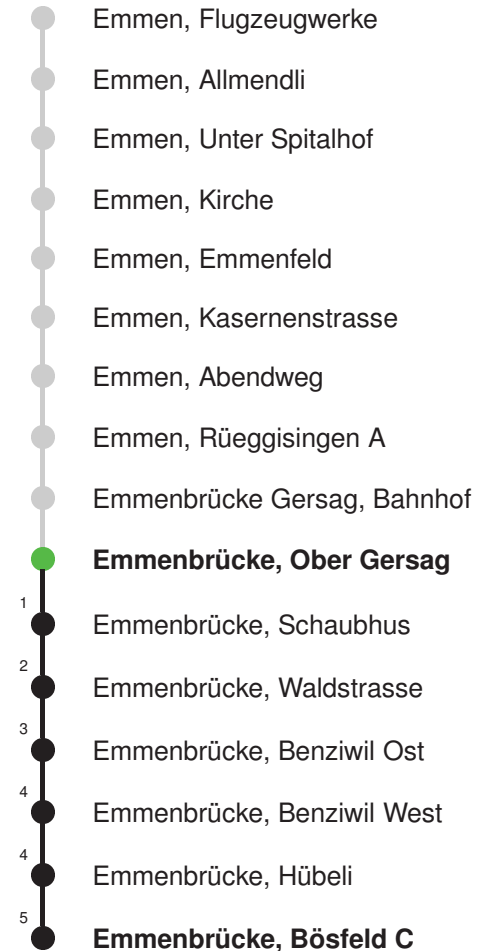

Linienverlauf mit ca. Reisezeit in Minuten

Gültig 11.12.2022-09.12.2023

* Als Sonn- und Feiertage gelten auch: Neujahr, 2. Januar, Karfreitag, Ostermontag, Auffahrt, Pfingstmontag, Fronleichnam, 1. August, Maria Himmelfahrt, Allerheiligen, Weihnachtstag und Stephanstag

Abfahrtszeiten ab Emmenbrücke, Ober Gersag

	Montag - Freitag	Samstag	Sonn- und Feiertage*	
5	57	57		5
6	27 57	27 57		6
7	27 57	27 57		7
8	27 57	27 57		8
9	27 57	27 57		9
10	27 57	27 57		10
11	27 57	27 57		11
12	27 57	27 57		12
13	27 57	27 57		13
14	27 57	27 57		14
15	27 57	27 57		15
16	27 57	27 57		16
17	27 57	27 57		17
18	27 57	27 57		18
19	27 57	27 57		19
20				20
21				21
22				22
23				23
0				0

Gültig 11.12.2022-09.12.2023

Der Bus fährt ab Emmenbrücke, Bösfeld C weiter als Linie 45 nach Emmenbrücke, Chörbli

* Als Sonn- und Feiertage gelten auch: Neujahr, 2. Januar, Karfreitag, Ostermontag, Auffahrt, Pfingstmontag, Fronleichnam, 1. August, Maria Himmelfahrt, Allerheiligen, Weihnachtstag und Stephanstag

Linienverlauf mit ca. Reisezeit in Minuten

Fahrplan in Echtzeit