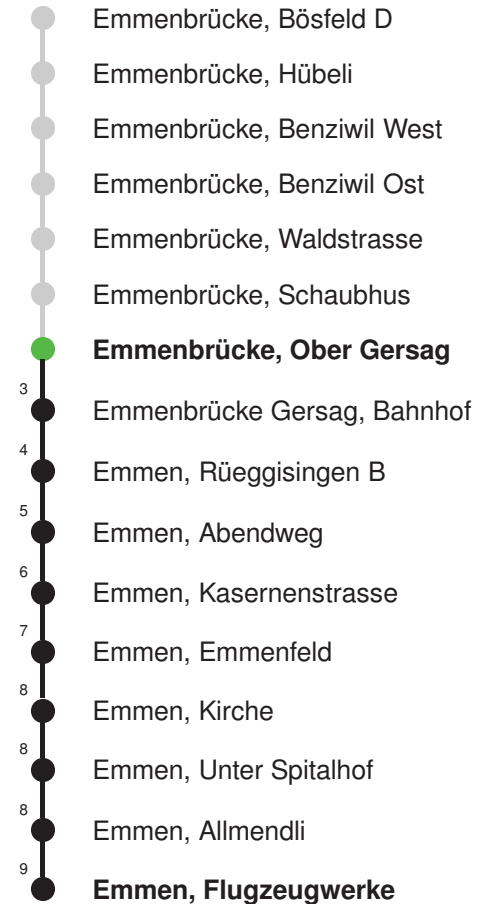

Gültig 11.12.2022-09.12.2023

Der Bus fährt ab Emmenbrücke, Bösfeld D weiter als Linie 44 nach Emmen, Flugzeugwerke

* Als Sonn- und Feiertage gelten auch: Neujahr, 2. Januar, Karfreitag, Ostermontag, Auffahrt, Pfingstmontag, Fronleichnam, 1. August, Maria Himmelfahrt, Allerheiligen, Weihnachtstag und Stephanstag

Linienverlauf mit ca. Reisezeit in Minuten

Fahrplan in Echtzeit

Abfahrtszeiten ab Emmenbrücke, Ober Gersag

	Montag - Freitag	Samstag	Sonn- und Feiertage*	
5	26 56	26 56		5
6	26 56	26 56		6
7	26 56	26 56		7
8	26 56	26 56		8
9	26 56	26 56		9
10	26 56	26 56		10
11	26 56	26 56		11
12	26 56	26 56		12
13	26 56	26 56		13
14	26 56	26 56		14
15	26 56	26 56		15
16	26 56	26 56		16
17	26 56	26 56		17
18	26 56	26 56		18
19	26 56	26 56		19
20				20
21				21
22				22
23				23
0				0

Linienverlauf mit ca. Reisezeit in Minuten

Gültig 11.12.2022-09.12.2023

* Als Sonn- und Feiertage gelten auch: Neujahr, 2. Januar, Karfreitag, Ostermontag, Auffahrt, Pfingstmontag, Fronleichnam, 1. August, Maria Himmelfahrt, Allerheiligen, Weihnachtstag und Stephanstag