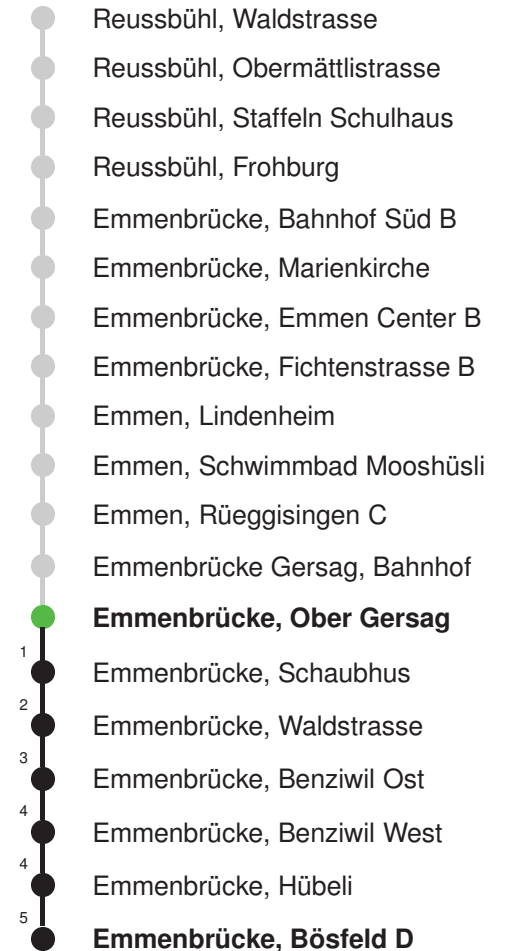

Abfahrtszeiten ab Emmenbrücke, Ober Gersag

	Montag - Freitag	Samstag	Sonn- und Feiertage*	
5	45	45		5
6	15 45	15 45	15 45	6
7	15 45	15 45	15 45	7
8	15 45	15 45	15 45	8
9	15 45	15 45	15 45	9
10	15 45	15 45	15 45	10
11	15 45	15 45	15 45	11
12	15 45	15 45	15 45	12
13	15 45	15 45	15 45	13
14	15 45	15 45	15 45	14
15	15 45	15 45	15 45	15
16	15 45	15 45	15 45	16
17	15 45	15 45	15 45	17
18	15 45	15 45	15 45	18
19	15 45	15 45	15 45	19
20	15 45	15 45	15 45	20
21	15 45	15 45	15 45	21
22	15 45	15 45	15 45	22
23	15 45	15 45	15 45	23
0	15	15	15	0

Gültig 11.12.2022-09.12.2023

Der Bus fährt ab Emmenbrücke, Bösfeld D weiter als Linie 44 nach Emmen, Flugzeugwerke

* Als Sonn- und Feiertage gelten auch: Neujahr, 2. Januar, Karfreitag, Ostermontag, Auffahrt, Pfingstmontag, Fronleichnam, 1. August, Maria Himmelfahrt, Allerheiligen, Weihnachtstag und Stephanstag

Linienverlauf mit ca. Reisezeit in Minuten

Fahrplan in Echtzeit