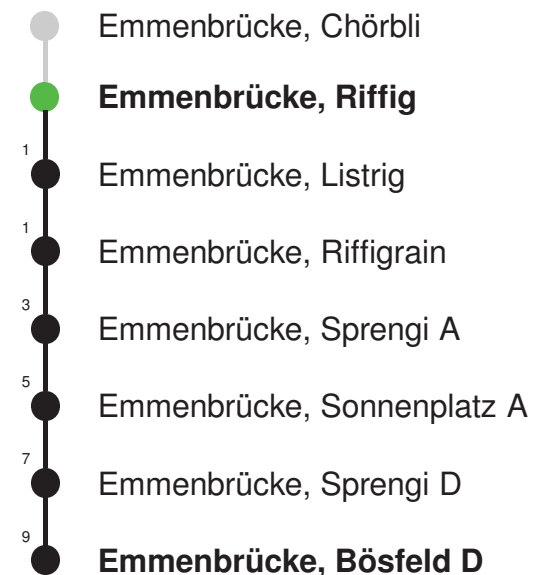

## Abfahrtszeiten ab Emmenbrücke, Riffig

	Montag - Freitag	Samstag	Sonn- und Feiertage*	
5	55	55		5
6	25 55	25 55		6
7	25 55	25 55		7
8	25 55	25 55		8
9	25 55	25 55		9
10	25 55	25 55		10
11	25 55	25 55		11
12	25 55	25 55		12
13	25 55	25 55		13
14	25 55	25 55		14
15	25 55	25 55		15
16	25 55	25 55		16
17	25 55	25 55		17
18	25 55	25 55		18
19	25 55	25 55		19
20				20
21				21
22				22
23				23
0				0

Linienverlauf mit ca. Reisezeit in Minuten

Gültig 11.12.2022-09.12.2023

Der Bus fährt ab Emmenbrücke, Bösfeld D weiter als Linie 43 nach Reussbühl, Waldstrasse

\* Als Sonn- und Feiertage gelten auch: Neujahr, 2. Januar, Karfreitag, Ostermontag, Auffahrt, Pfingstmontag, Fronleichnam, 1. August, Maria Himmelfahrt, Allerheiligen, Weihnachtstag und Stephanstag

## Abfahrtszeiten ab Emmenbrücke, Riffig

	Montag - Freitag	Samstag	Sonn- und Feiertage*	
<b>5</b>				<b>5</b>
<b>6</b>	11 41	11 41		<b>6</b>
<b>7</b>	11 41	11 41		<b>7</b>
<b>8</b>	11 41	11 41		<b>8</b>
<b>9</b>	11 41	11 41		<b>9</b>
<b>10</b>	11 41	11 41		<b>10</b>
<b>11</b>	11 41	11 41		<b>11</b>
<b>12</b>	11 41	11 41		<b>12</b>
<b>13</b>	11 41	11 41		<b>13</b>
<b>14</b>	11 41	11 41		<b>14</b>
<b>15</b>	11 41	11 41		<b>15</b>
<b>16</b>	11 41	11 41		<b>16</b>
<b>17</b>	11 41	11 41		<b>17</b>
<b>18</b>	11 41	11 41		<b>18</b>
<b>19</b>	11 41	11 41		<b>19</b>
<b>20</b>	11	11		<b>20</b>
<b>21</b>				<b>21</b>
<b>22</b>				<b>22</b>
<b>23</b>				<b>23</b>
<b>0</b>				<b>0</b>

Linienvverlauf mit ca. Reisezeit in Minuten

Gültig 11.12.2022-09.12.2023

\* Als Sonn- und Feiertage gelten auch: Neujahr, 2. Januar, Karfreitag, Ostermontag, Auffahrt, Pfingstmontag, Fronleichnam, 1. August, Maria Himmelfahrt, Allerheiligen, Weihnachtstag und Stephanstag