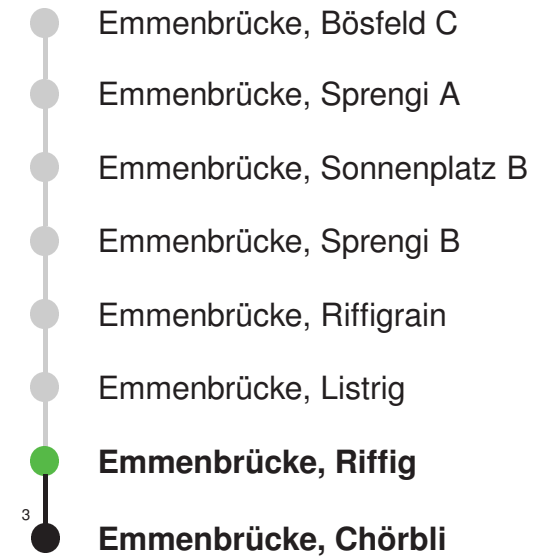

## Abfahrtszeiten ab Emmenbrücke, Riffig

	Montag - Freitag	Samstag	Sonn- und Feiertage*	
5	55	55		5
6	25 55	25 55		6
7	25 55	25 55		7
8	25 55	25 55		8
9	25 55	25 55		9
10	25 55	25 55		10
11	25 55	25 55		11
12	25 55	25 55		12
13	25 55	25 55		13
14	25 55	25 55		14
15	25 55	25 55		15
16	25 55	25 55		16
17	25 55	25 55		17
18	25 55	25 55		18
19	25 55	25 55		19
20				20
21				21
22				22
23				23
0				0

Linienverlauf mit ca. Reisezeit in Minuten

Gültig 11.12.2022-09.12.2023

Der Bus fährt ab Emmenbrücke, Bösfeld D weiter als Linie 43 nach Reussbühl, Waldstrasse

\* Als Sonn- und Feiertage gelten auch: Neujahr, 2. Januar, Karfreitag, Ostermontag, Auffahrt, Pfingstmontag, Fronleichnam, 1. August, Maria Himmelfahrt, Allerheiligen, Weihnachtstag und Stephanstag

## Abfahrtszeiten ab Emmenbrücke, Riffig

	Montag - Freitag	Samstag	Sonn- und Feiertage*	
<b>5</b>				<b>5</b>
<b>6</b>	11 41	11 41		<b>6</b>
<b>7</b>	11 41	11 41		<b>7</b>
<b>8</b>	11 41	11 41		<b>8</b>
<b>9</b>	11 41	11 41		<b>9</b>
<b>10</b>	11 41	11 41		<b>10</b>
<b>11</b>	11 41	11 41		<b>11</b>
<b>12</b>	11 41	11 41		<b>12</b>
<b>13</b>	11 41	11 41		<b>13</b>
<b>14</b>	11 41	11 41		<b>14</b>
<b>15</b>	11 41	11 41		<b>15</b>
<b>16</b>	11 41	11 41		<b>16</b>
<b>17</b>	11 41	11 41		<b>17</b>
<b>18</b>	11 41	11 41		<b>18</b>
<b>19</b>	11 41	11 41		<b>19</b>
<b>20</b>	11	11		<b>20</b>
<b>21</b>				<b>21</b>
<b>22</b>				<b>22</b>
<b>23</b>				<b>23</b>
<b>0</b>				<b>0</b>

Linienvverlauf mit ca. Reisezeit in Minuten

Gültig 11.12.2022-09.12.2023

\* Als Sonn- und Feiertage gelten auch: Neujahr, 2. Januar, Karfreitag, Ostermontag, Auffahrt, Pfingstmontag, Fronleichnam, 1. August, Maria Himmelfahrt, Allerheiligen, Weihnachtstag und Stephanstag