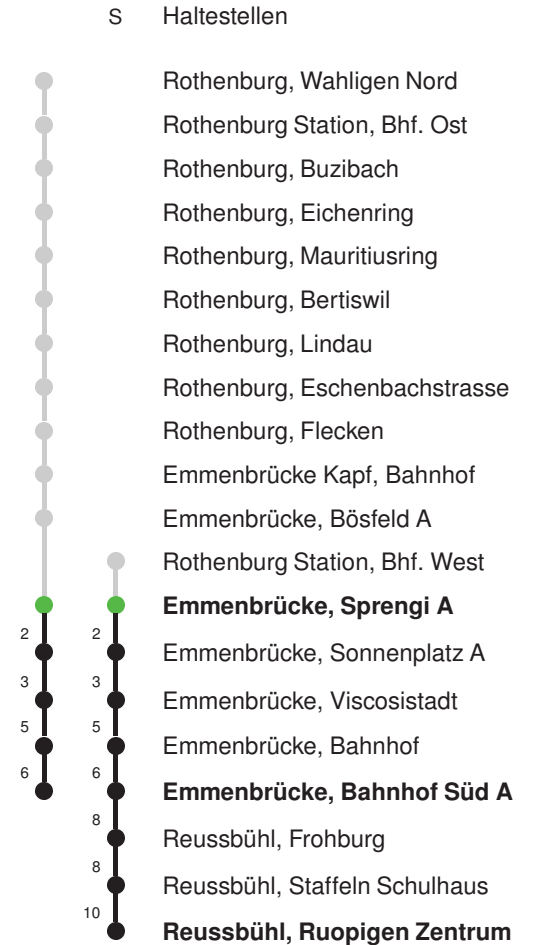

Linienverlauf mit ca. Reisezeit in Minuten

Fahrplan in Echtzeit 772352 SPRE2

Abfahrtszeiten ab Emmenbrücke, Sprengi A

	Montag - Freitag	Samstag	Sonn- und Feiertage*	
5	58	58		5
6	28 58	28 58		6
7	28 58	28 58		7
8	28 58	28 58		8
9	28 58	28 58		9
10	28 58	28 58		10
11	28 58	28 58		11
12	28 58	28 58		12
13	28 58	28 58		13
14	28 58	28 58		14
15	28 58	28 58		15
16	28 58	28 58		16
17	28 58	28 58		17
18	28 58	28 58		18
19	28 58	28 58		19
20				20
21				21
22				22
23				23
0				0

Linienverlauf mit ca. Reisezeit in Minuten

Gültig 11.12.2022-09.12.2023

* Als Sonn- und Feiertage gelten auch: Neujahr, 2. Januar, Karfreitag, Ostermontag, Auffahrt, Pfingstmontag, Fronleichnam, 1. August, Maria Himmelfahrt, Allerheiligen, Weihnachtstag und Stephanstag

Abfahrtszeiten ab Emmenbrücke, Sprengi A

	Montag - Freitag					Samstag		Sonn- und Feiertage*		
5	17	32	47			17	47			5
6	02	17	32	47		17	47	17	47	6
7	02	17	32	33 _s	47	17	47	17	47	7
8	02	17	32	47		17	47	17	47	8
9	02	17	32	47		17	47	17	47	9
10	02	17	32	47		17	47	17	47	10
11	02	17	32	47		17	47	17	47	11
12	02	17	32	47		17	47	17	47	12
13	02	17	32	47		17	47	17	47	13
14	02	17	32	47		17	47	17	47	14
15	02	17	32	47		17	47	17	47	15
16	02	17	32	47		17	47	17	47	16
17	02	17	32	47		16	46	17	47	17
18	02	17	32	47		17	47	17	47	18
19	02	17	32	47		17	47	17	47	19
20	02	17	32	47		17	47	17	47	20
21	02	17	32	47		17	47	17	47	21
22	17	47				17	47	17	47	22
23	17	47				17	47	17	47	23
0	17					17		17		0

Linienvverläufe mit ca. Reisezeit in Minuten

Gültig 11.12.2022 - 09.12.2023

s = Schulbus fährt nur während der Schulzeit: 12.12.-23.12.22•09.01.-10.02.23•27.02.-06.04.23•24.04.-07.07.23•21.08.-29.09.23•16.10.-07.12.23