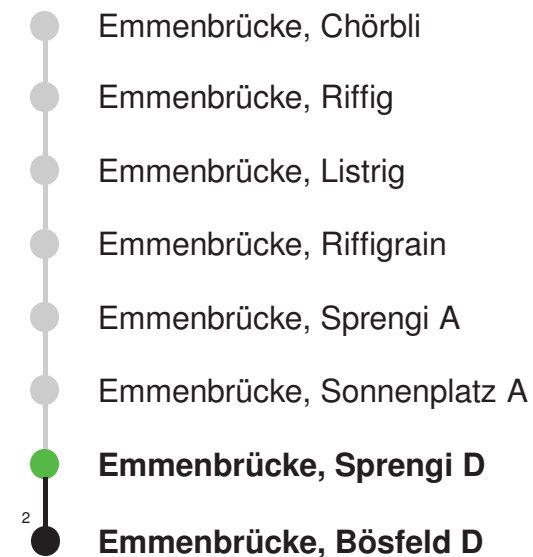

Abfahrtszeiten ab Emmenbrücke, Sprengi B

	Montag - Freitag	Samstag	Sonn- und Feiertage*	
5				5
6	08 38	08 38		6
7	08 38	08 38		7
8	08 38	08 38		8
9	08 38	08 38		9
10	08 38	08 38		10
11	08 38	08 38		11
12	08 38	08 38		12
13	08 38	08 38		13
14	08 38	08 38		14
15	08 38	08 38		15
16	08 38	08 38		16
17	08 38	08 38		17
18	08 38	08 38		18
19	08 38	08 38		19
20	08	08		20
21				21
22				22
23				23
0				0

Linienerlauf mit ca. Reisezeit in Minuten

Gültig 11.12.2022-09.12.2023

* Als Sonn- und Feiertage gelten auch: Neujahr, 2. Januar, Karfreitag, Ostermontag, Auffahrt, Pfingstmontag, Fronleichnam, 1. August, Maria Himmelfahrt, Allerheiligen, Weihnachtstag und Stephanstag

Abfahrtszeiten ab Emmenbrücke, Sprengi D

	Montag - Freitag	Samstag	Sonn- und Feiertage*	
5				5
6	02 32	02 32		6
7	02 32	02 32		7
8	02 32	02 32		8
9	02 32	02 32		9
10	02 32	02 32		10
11	02 32	02 32		11
12	02 32	02 32		12
13	02 32	02 32		13
14	02 32	02 32		14
15	02 32	02 32		15
16	02 32	02 32		16
17	02 32	02 32		17
18	02 32	02 32		18
19	02 32	02 32		19
20	02	02		20
21				21
22				22
23				23
0				0

Linienvorlauf mit ca. Reisezeit in Minuten

Gültig 11.12.2022-09.12.2023

Der Bus fährt ab Emmenbrücke, Bösfeld D weiter als Linie 43 nach Reussbühl, Waldstrasse

* Als Sonn- und Feiertage gelten auch: Neujahr, 2. Januar, Karfreitag, Ostermontag, Auffahrt, Pfingstmontag, Fronleichnam, 1. August, Maria Himmelfahrt, Allerheiligen, Weihnachtstag und Stephanstag