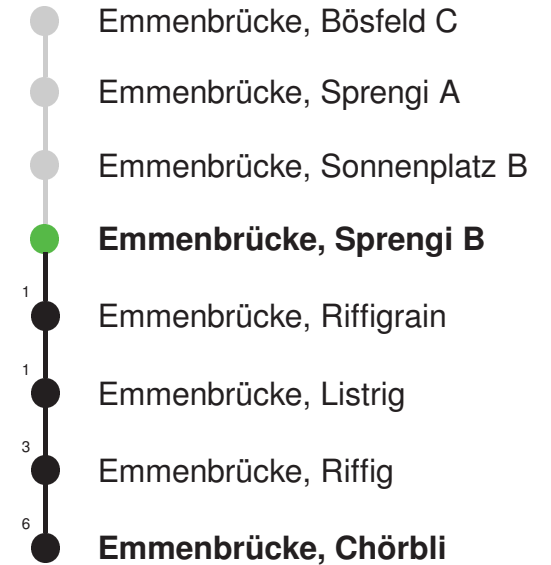

Linienverlauf mit ca. Reisezeit in Minuten

Gültig 11.12.2022 - 09.12.2023

* Als Sonn- und Feiertage gelten auch: Neujahr, 2. Januar, Karfreitag, Ostermontag, Auffahrt, Pfingstmontag, Fronleichnam, 1. August, Maria Himmelfahrt, Allerheiligen, Weihnachtstag und Stephanstag

Abfahrtszeiten ab Emmenbrücke, Sprengi B

	Montag - Freitag	Samstag	Sonn- und Feiertage*	
5				5
6	08 38	08 38		6
7	08 38	08 38		7
8	08 38	08 38		8
9	08 38	08 38		9
10	08 38	08 38		10
11	08 38	08 38		11
12	08 38	08 38		12
13	08 38	08 38		13
14	08 38	08 38		14
15	08 38	08 38		15
16	08 38	08 38		16
17	08 38	08 38		17
18	08 38	08 38		18
19	08 38	08 38		19
20	08	08		20
21				21
22				22
23				23
0				0

Linienerlauf mit ca. Reisezeit in Minuten

Gültig 11.12.2022-09.12.2023

* Als Sonn- und Feiertage gelten auch: Neujahr, 2. Januar, Karfreitag, Ostermontag, Auffahrt, Pfingstmontag, Fronleichnam, 1. August, Maria Himmelfahrt, Allerheiligen, Weihnachtstag und Stephanstag