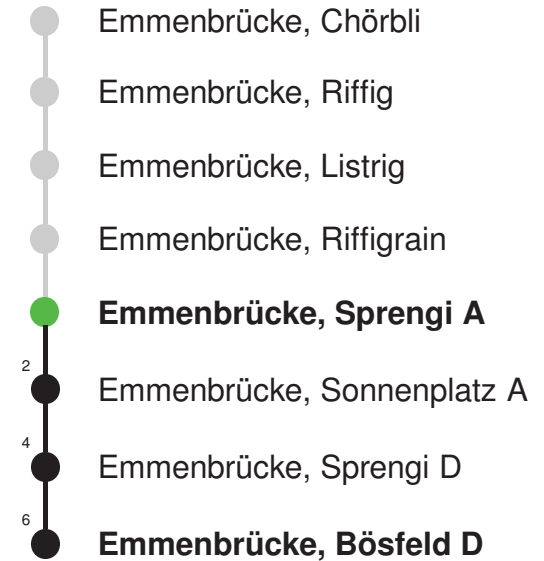

Gültig 11.12.2022 - 09.12.2023

Der Bus fährt ab Reussbühl, Waldstrasse weiter als Linie 43 nach Emmenbrücke, Bösfeld D

* Als Sonn- und Feiertage gelten auch: Neujahr, 2. Januar, Karfreitag, Ostermontag, Auffahrt, Pfingstmontag, Fronleichnam, 1. August, Maria Himmelfahrt, Allerheiligen, Weihnachtstag und Stephanstag

Linienverlauf mit ca. Reisezeit in Minuten

Fahrplan in Echtzeit 772352 SPRE2

Abfahrtszeiten ab Emmenbrücke, Sprengi A

	Montag - Freitag	Samstag	Sonn- und Feiertage*	
5	58	58		5
6	28 58	28 58		6
7	28 58	28 58		7
8	28 58	28 58		8
9	28 58	28 58		9
10	28 58	28 58		10
11	28 58	28 58		11
12	28 58	28 58		12
13	28 58	28 58		13
14	28 58	28 58		14
15	28 58	28 58		15
16	28 58	28 58		16
17	28 58	28 58		17
18	28 58	28 58		18
19	28 58	28 58		19
20				20
21				21
22				22
23				23
0				0

Linienerlauf mit ca. Reisezeit in Minuten

Gültig 11.12.2022-09.12.2023

Der Bus fährt ab Emmenbrücke, Bösfeld D weiter als Linie 43 nach Reussbühl, Waldstrasse

* Als Sonn- und Feiertage gelten auch: Neujahr, 2. Januar, Karfreitag, Ostermontag, Auffahrt, Pfingstmontag, Fronleichnam, 1. August, Maria Himmelfahrt, Allerheiligen, Weihnachtstag und Stephanstag

Linienverlauf mit ca. Reisezeit in Minuten

Gültig 11.12.2022-09.12.2023

* Als Sonn- und Feiertage gelten auch: Neujahr, 2. Januar, Karfreitag, Ostermontag, Auffahrt, Pfingstmontag, Fronleichnam, 1. August, Maria Himmelfahrt, Allerheiligen, Weihnachtstag und Stephanstag