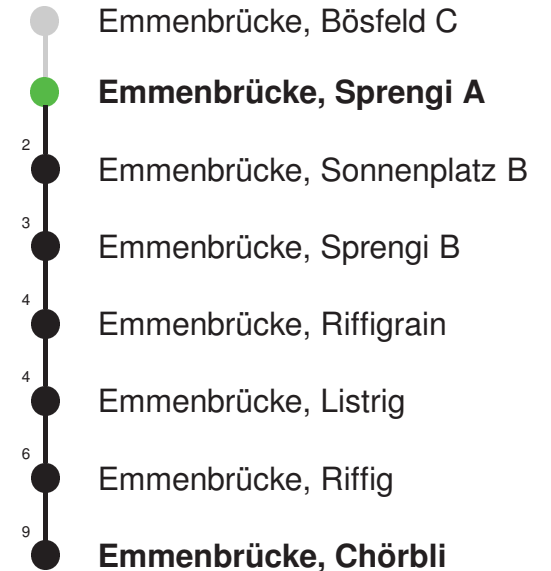

Linienverlauf mit ca. Reisezeit in Minuten

Fahrplan in Echtzeit 772352 SPRE2

Abfahrtszeiten ab Emmenbrücke, Sprengi A

	Montag - Freitag	Samstag	Sonn- und Feiertage*	
5	58	58		5
6	28 58	28 58		6
7	28 58	28 58		7
8	28 58	28 58		8
9	28 58	28 58		9
10	28 58	28 58		10
11	28 58	28 58		11
12	28 58	28 58		12
13	28 58	28 58		13
14	28 58	28 58		14
15	28 58	28 58		15
16	28 58	28 58		16
17	28 58	28 58		17
18	28 58	28 58		18
19	28 58	28 58		19
20				20
21				21
22				22
23				23
0				0

Linienerlauf mit ca. Reisezeit in Minuten

Gültig 11.12.2022-09.12.2023

Der Bus fährt ab Emmenbrücke, Bösfeld D weiter als Linie 43 nach Reussbühl, Waldstrasse

* Als Sonn- und Feiertage gelten auch: Neujahr, 2. Januar, Karfreitag, Ostermontag, Auffahrt, Pfingstmontag, Fronleichnam, 1. August, Maria Himmelfahrt, Allerheiligen, Weihnachtstag und Stephanstag

Abfahrtszeiten ab Emmenbrücke, Sprengi A

	Montag - Freitag	Samstag	Sonn- und Feiertage*	
5				5
6	05 35	05 35		6
7	05 35	05 35		7
8	05 35	05 35		8
9	05 35	05 35		9
10	05 35	05 35		10
11	05 35	05 35		11
12	05 35	05 35		12
13	05 35	05 35		13
14	05 35	05 35		14
15	05 35	05 35		15
16	05 35	05 35		16
17	05 35	05 35		17
18	05 35	05 35		18
19	05 35	05 35		19
20	05	05		20
21				21
22				22
23				23
0				0

Linienverlauf mit ca. Reisezeit in Minuten

Gültig 11.12.2022-09.12.2023

* Als Sonn- und Feiertage gelten auch: Neujahr, 2. Januar, Karfreitag, Ostermontag, Auffahrt, Pfingstmontag, Fronleichnam, 1. August, Maria Himmelfahrt, Allerheiligen, Weihnachtstag und Stephanstag