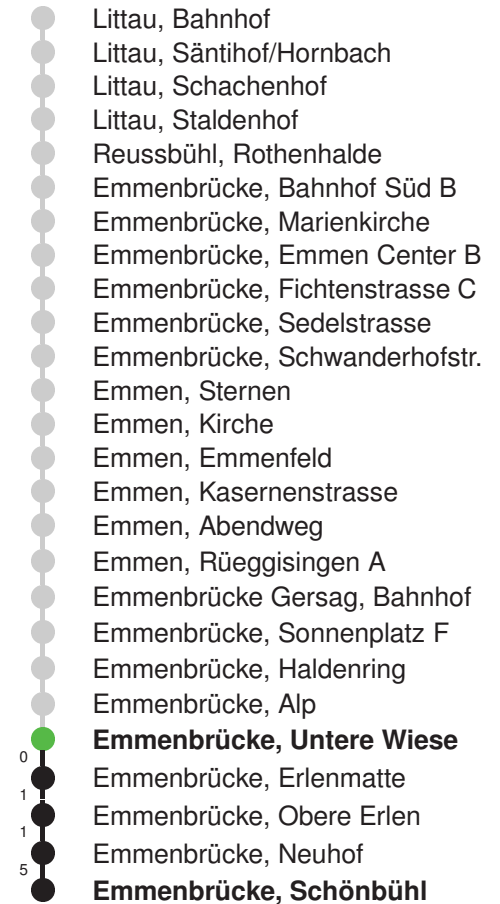

Abfahrtszeiten ab Emmenbrücke, Untere Wiese

	Montag - Freitag	Samstag	Sonn- und Feiertage*	
5	46	46		5
6	16 46	16 46	16 46	6
7	16 46	16 46	16 46	7
8	16 46	16 46	16 46	8
9	16 46	16 46	16 46	9
10	16 46	16 46	16 46	10
11	16 46	16 46	16 46	11
12	16 46	16 46	16 46	12
13	16 46	16 46	16 46	13
14	16 46	16 46	16 46	14
15	16 46	16 46	16 46	15
16	16 46	16 46	16 46	16
17	16 46	16 46	16 46	17
18	16 46	16 46	16 46	18
19	16 46	16 46	16 46	19
20	16 46	16 46	16 46	20
21	16 46	16 46	16 46	21
22	16 46	16 46	16 46	22
23	16 46	16 46	16 46	23
0	16 59	16 59	16 59	0

Linienverlauf mit ca. Reisezeit in Minuten

Gültig 11.12.2022-09.12.2023

* Als Sonn- und Feiertage gelten auch: Neujahr, 2. Januar, Karfreitag, Ostermontag, Auffahrt, Pfingstmontag, Fronleichnam, 1. August, Maria Himmelfahrt, Allerheiligen, Weihnachtstag und Stephanstag

Abfahrtszeiten ab Emmenbrücke, Untere Wiese

	Montag - Freitag	Samstag	Sonn- und Feiertage*	
5	37	37		5
6	07 37	07 37	07E 37E	6
7	07 37	07 37	07E 37E	7
8	07 37	07 37	07E 37E	8
9	07 37	07 37	07E 37E	9
10	07 37	07 37	07E 37E	10
11	07 37	07 37	07E 37E	11
12	07 37	07 37	07E 37E	12
13	07 37	07 37	07E 37E	13
14	07 37	07 37	07E 37E	14
15	07 37	07 37	07E 37E	15
16	07 37	07 37	07E 37E	16
17	07 37	07 37	07E 37E	17
18	07 37	07 37	07E 37E	18
19	07 37	07 37	07E 37E	19
20	07E 37E	07E 37E	07E 37E	20
21	07E 37E	07E 37E	07E 37E	21
22	07E 37E	07E 37E	07E 37E	22
23	07E 37E	07E 37E	07E 37E	23
0	07E	07E	07E	0

Linienverlauf mit ca. Reisezeit in Minuten