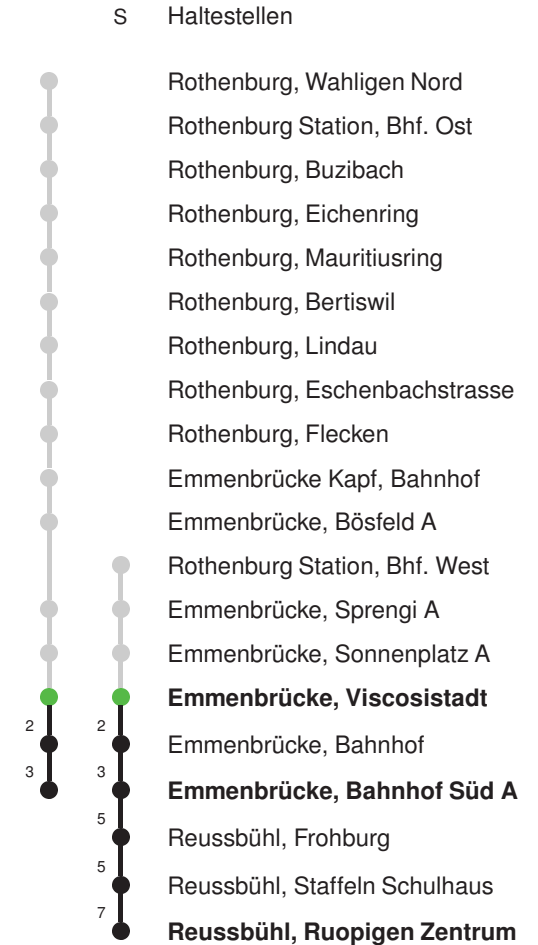

Abfahrtszeiten ab Emmenbrücke, Viscosistadt

	Montag - Freitag					Samstag		Sonn- und Feiertage*		
5	20	35	50			20	50			5
6	05	20	35	50		20	50	20	50	6
7	05	20	35	36 _s	50	20	50	20	50	7
8	05	20	35	50		20	50	20	50	8
9	05	20	35	50		20	50	20	50	9
10	05	20	35	50		20	50	20	50	10
11	05	20	35	50		20	50	20	50	11
12	05	20	35	50		20	50	20	50	12
13	05	20	35	50		20	50	20	50	13
14	05	20	35	50		20	50	20	50	14
15	05	20	35	50		20	50	20	50	15
16	05	20	35	50		20	50	20	50	16
17	05	20	35	50		19	49	20	50	17
18	05	20	35	50		20	50	20	50	18
19	05	20	35	50		20	50	20	50	19
20	05	20	35	50		20	50	20	50	20
21	05	20	35	50		20	50	20	50	21
22	20	50				20	50	20	50	22
23	20	50				20	50	20	50	23
0	20					20		20		0

Linienvverläufe mit ca. Reisezeit in Minuten

Gültig 11.12.2022 - 09.12.2023

s = Schulbus fährt nur während der Schulzeit: 12.12.-23.12.22•09.01.-10.02.23•27.02.-06.04.23•24.04.-07.07.23•21.08.-29.09.23•16.10.-07.12.23

* Als Sonn- und Feiertage gelten auch: Neujahr, 2. Januar, Karfreitag, Ostermontag, Auffahrt, Pfingstmontag, Fronleichnam, 1. August, Maria Himmelfahrt, Allerheiligen, Weihnachtstag und Stephanstag

Abfahrtszeiten ab Emmenbrücke, Viscosistadt

Linienverlauf mit ca. Reisezeit in Minuten