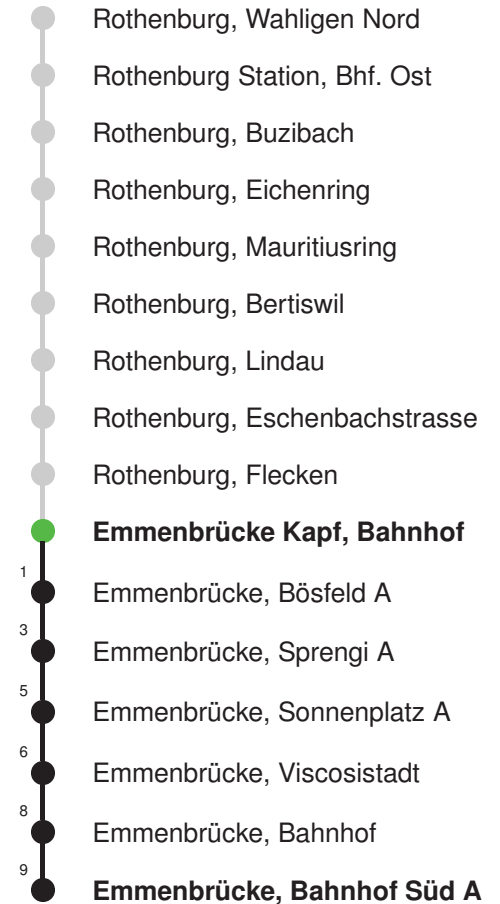

Linienvverläufe mit ca. Reisezeit in Minuten

Gültig 11.12.2022-09.12.2023

A,B,C = Linienvverlauf siehe rechts

* Als Sonn- und Feiertage gelten auch: Neujahr, 2. Januar, Karfreitag, Ostermontag, Auffahrt, Pfingstmontag, Fronleichnam, 1. August, Maria Himmelfahrt, Allerheiligen, Weihnachtstag und Stephanstag

Abfahrtszeiten ab Emmenbrücke Kapf, Bahnhof

	Montag - Freitag				Samstag		Sonn- und Feiertage*		
5	14	29	44	59	14	44			5
6	14	29	44	59	14	44	14	44	6
7	14	29	44	59	14	44	14	44	7
8	14	29	44	59	14	44	14	44	8
9	14	29	44	59	14	44	14	44	9
10	14	29	44	59	14	44	14	44	10
11	14	29	44	59	14	44	14	44	11
12	14	29	44	59	14	44	14	44	12
13	14	29	44	59	14	44	14	44	13
14	14	29	44	59	14	44	14	44	14
15	14	29	44	59	14	44	14	44	15
16	14	29	44	59	14	44	14	44	16
17	14	29	44	59	13	43	14	44	17
18	14	29	44	59	14	44	14	44	18
19	14	29	44	59	14	44	14	44	19
20	14	29	44	59	14	44	14	44	20
21	14	29	44		14	44	14	44	21
22	14	44			14	44	14	44	22
23	14	44			14	44	14	44	23
0	14				14		14		0

Linienerlauf mit ca. Reisezeit in Minuten

Gültig 11.12.2022-09.12.2023

* Als Sonn- und Feiertage gelten auch: Neujahr, 2. Januar, Karfreitag, Ostermontag, Auffahrt, Pfingstmontag, Fronleichnam, 1. August, Maria Himmelfahrt, Allerheiligen, Weihnachtstag und Stephanstag

Linienverlauf mit ca. Reisezeit in Minuten

Gültig 11.12.2022-09.12.2023

R = nur bis Rothenburg Station, Bhf. Ost

* Als Sonn- und Feiertage gelten auch: Neujahr, 2. Januar, Karfreitag, Ostermontag, Auffahrt, Pfingstmontag, Fronleichnam, 1. August, Maria Himmelfahrt, Allerheiligen, Weihnachtstag und Stephanstag