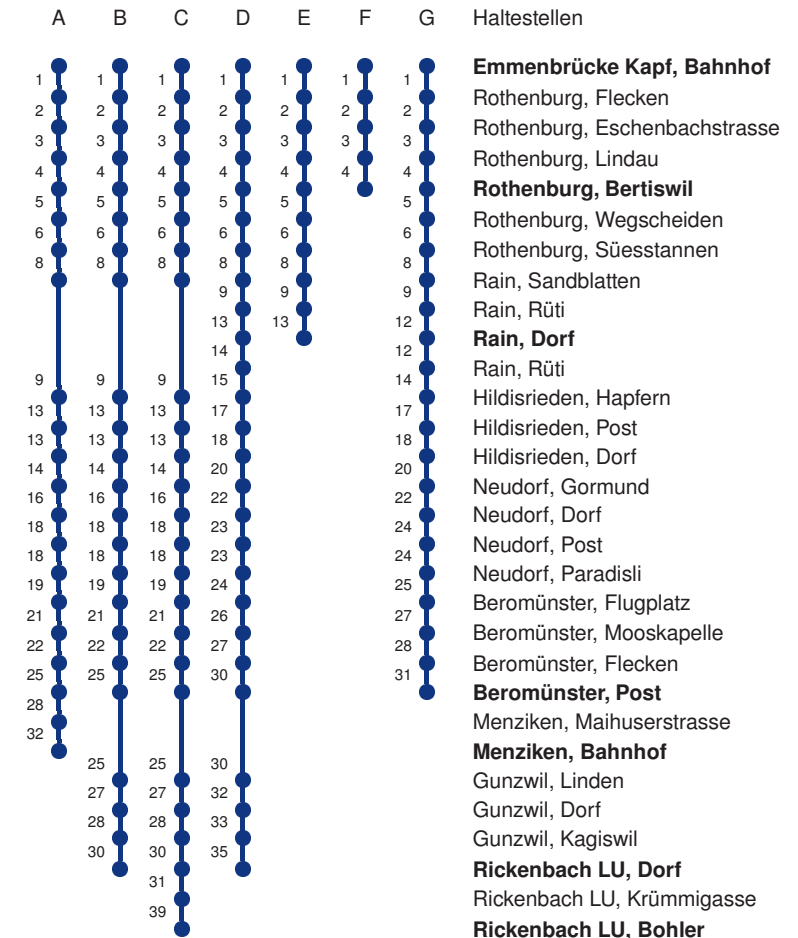

Abfahrtszeiten ab **Emmenbrücke Kapf, Bahnhof**

	Montag - Freitag	Samstag	Sonn- und Feiertage*	
5	17 A 30 E 47 C	17 A 30 E 47 B	17 A	5
6	00 E 17 A 30 E 37 GS 47 C	00 E 17 A 30 E 47 B	17 A 47 E	6
7	00 E 17 A 30 E 47 C	00 E 17 A 30 E 47 B	17 A 47 E	7
8	00 E 17 A 30 E 47 B	00 E 17 A 30 E 47 B	17 A 47 E	8
9	00 E 17 A 30 E 47 B	00 E 17 A 30 E 47 B	17 A 47 E	9
10	00 E 17 A 30 E 47 C	00 E 17 A 30 E 47 B	17 A 47 E	10
11	00 E 17 A 30 E 47 C	00 E 17 A 30 E 47 B	17 A 47 E	11
12	00 E 17 A 30 E 47 C	00 E 17 A 30 E 47 B	17 A 47 E	12
13	00 E 17 A 30 E 47 B	00 E 17 A 30 E 47 B	17 A 47 E	13
14	00 E 17 A 30 E 47 B	00 E 17 A 30 E 47 B	17 A 47 E	14
15	00 E 17 A 30 E 47 C	00 E 17 A 30 E 47 B	17 A 47 E	15
16	00 E 02 F 17 A 30 E 32 F 47 C	00 E 17 A 30 E 47 B	17 A 47 E	16
17	00 E 02 F 16 E 17 A 30 E 32 F 46 E 47 C	00 E 17 A 30 E 47 B	17 A 47 E	17
18	00 E 02 F 16 E 17 A 30 E 46 E 47 B	00 E 17 A 30 E 47 B	17 A 47 E	18
19	00 E 17 A 30 E 47 B	00 E 17 A 30 E 47 B	17 A 47 E	19
20	00 E 17 A 47 D	00 E 17 A 47 D	17 A 47 E	20
21	17 A 47 D	17 A 47 D	17 A 47 E	21
22	17 A 47 D	17 A 47 D	17 A 47 E	22
23	17 A 47 D	17 A 47 D	17 A 47 E	23
0	17 A	17 A	17 A	0

Linienvverläufe mit ca. Reisezeit in Minuten

Gültig 11.12.2022-09.12.2023

A,B,C,D,E,F,G = Linienvverlauf siehe rechts

S = Schulbus, dieser verkehrt nur während der Schulzeit

* Als Sonn- und Feiertage gelten auch: Neujahr, 2. Januar, Karfreitag, Ostermontag, Auffahrt, Pfingstmontag, Fronleichnam, 1. August, Maria Himmelfahrt, Allerheiligen, Weihnachtstag und Stephanstag