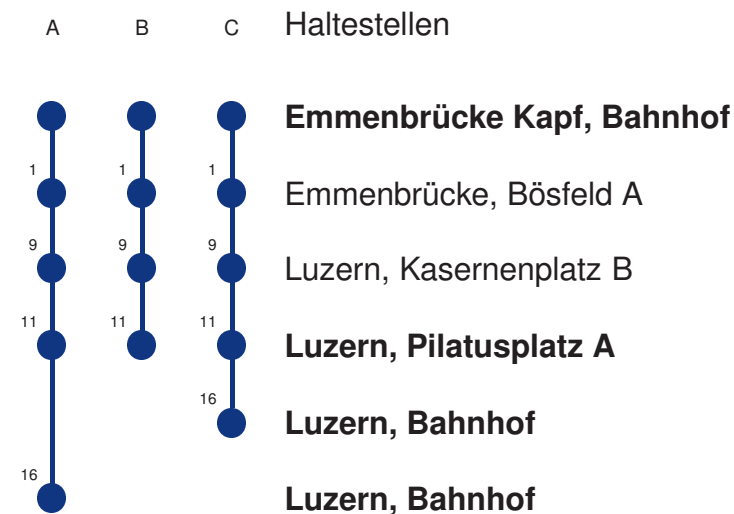

Abfahrtszeiten ab **Emmenbrücke Kapf, Bahnhof**

	Montag - Freitag	Samstag	Sonn- und Feiertage*	
5	11 A 41 A	11 A 41 A		5
6	11 A 26 B 39 C 41 A 56 B	11 A 41 A	11 A 41 A	6
7	09 C 11 A 26 B 39 C 41 A 56 B	11 A 41 A	11 A 41 A	7
8	09 C 11 A 41 A	11 A 41 A	11 A 41 A	8
9	11 A 41 A	11 A 41 A	11 A 41 A	9
10	11 A 41 A	11 A 41 A	11 A 41 A	10
11	11 A 41 A	11 A 41 A	11 A 41 A	11
12	11 A 41 A	11 A 41 A	11 A 41 A	12
13	11 A 41 A	11 A 41 A	11 A 41 A	13
14	11 A 41 A	11 A 41 A	11 A 41 A	14
15	11 A 41 A	11 A 41 A	11 A 41 A	15
16	11 A 41 A	11 A 41 A	11 A 41 A	16
17	11 A 41 A	11 A 41 A	11 A 41 A	17
18	11 A 41 A	11 A 41 A	11 A 41 A	18
19	11 A 41 A	11 A 41 A	11 A 41 A	19
20	11 A 41 A	11 A 41 A	11 A 41 A	20
21	11 A 41 A	11 A 41 A	11 A 41 A	21
22	11 A 41 A	11 A 41 A	11 A 41 A	22
23	11 A 41 A	11 A 41 A	11 A 41 A	23
0	11 A	11 A		0

Linienvverläufe mit ca. Reisezeit in Minuten

Gültig 11.12.2022-09.12.2023

A,B,C = Linienvverlauf siehe rechts

* Als Sonn- und Feiertage gelten auch: Neujahr, 2. Januar, Karfreitag, Ostermontag, Auffahrt, Pfingstmontag, Fronleichnam, 1. August, Maria Himmelfahrt, Allerheiligen, Weihnachtstag und Stephanstag

Linienerlauf mit ca. Reisezeit in Minuten

Gültig 11.12.2022-09.12.2023

* Als Sonn- und Feiertage gelten auch: Neujahr, 2. Januar, Karfreitag, Ostermontag, Auffahrt, Pfingstmontag, Fronleichnam, 1. August, Maria Himmelfahrt, Allerheiligen, Weihnachtstag und Stephanstag

Linienverlauf mit ca. Reisezeit in Minuten

Gültig 11.12.2022-09.12.2023

R = nur bis Rothenburg Station, Bhf. Ost

* Als Sonn- und Feiertage gelten auch: Neujahr, 2. Januar, Karfreitag, Ostermontag, Auffahrt, Pfingstmontag, Fronleichnam, 1. August, Maria Himmelfahrt, Allerheiligen, Weihnachtstag und Stephanstag