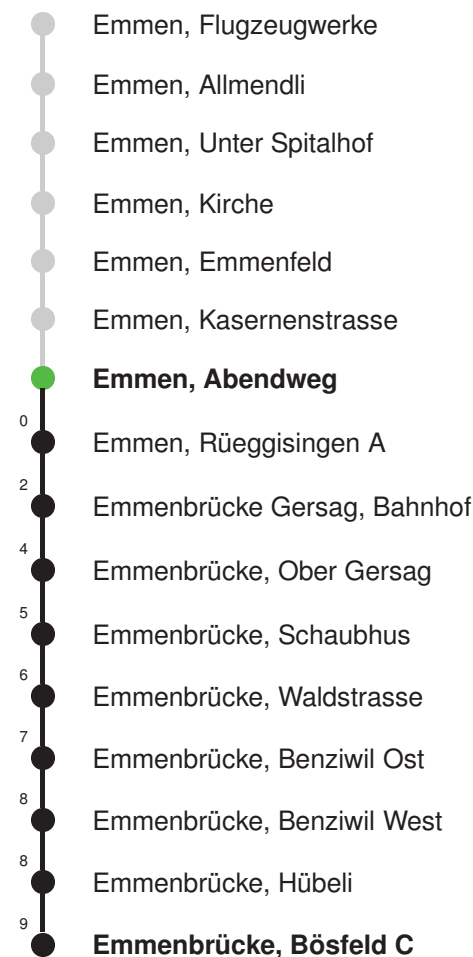

Linienvverlauf mit ca. Reisezeit in Minuten

Gültig 11.12.2022-09.12.2023

* Als Sonn- und Feiertage gelten auch: Neujahr, 2. Januar, Karfreitag, Ostermontag, Auffahrt, Pfingstmontag, Fronleichnam, 1. August, Maria Himmelfahrt, Allerheiligen, Weihnachtstag und Stephanstag

Linienverlauf mit ca. Reisezeit in Minuten

Gültig 11.12.2022-09.12.2023

* Als Sonn- und Feiertage gelten auch: Neujahr, 2. Januar, Karfreitag, Ostermontag, Auffahrt, Pfingstmontag, Fronleichnam, 1. August, Maria Himmelfahrt, Allerheiligen, Weihnachtstag und Stephanstag

Abfahrtszeiten ab Emmen, Abendweg

	Montag - Freitag	Samstag	Sonn- und Feiertage*	
5	53	53		5
6	23 53	23 53		6
7	23 53	23 53		7
8	23 53	23 53		8
9	23 53	23 53		9
10	23 53	23 53		10
11	23 53	23 53		11
12	23 53	23 53		12
13	23 53	23 53		13
14	23 53	23 53		14
15	23 53	23 53		15
16	23 53	23 53		16
17	23 53	23 53		17
18	23 53	23 53		18
19	23 53	23 53		19
20				20
21				21
22				22
23				23
0				0

Linienverlauf mit ca. Reisezeit in Minuten

Fahrplan in Echtzeit