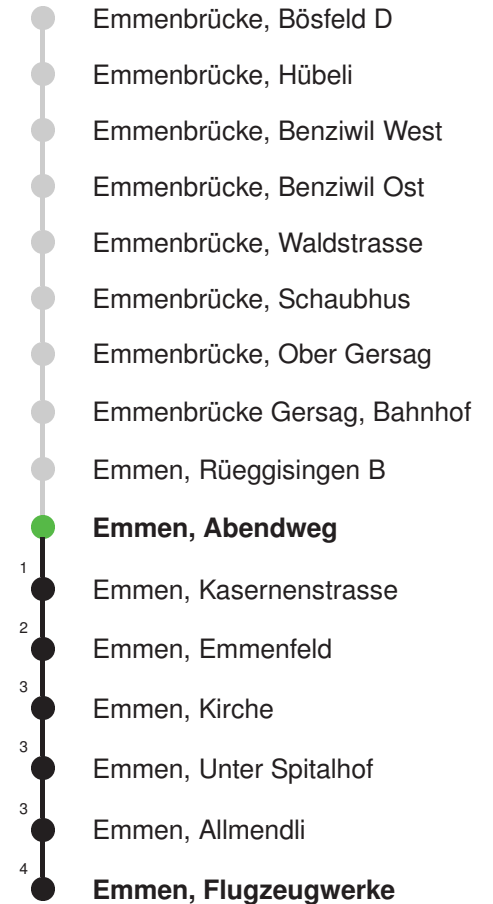

Abfahrtszeiten ab Emmen, Abendweg

	Montag - Freitag	Samstag	Sonn- und Feiertage*	
5	31	31		5
6	01 31	01 31		6
7	01 31	01 31		7
8	01 31	01 31		8
9	01 31	01 31		9
10	01 31	01 31		10
11	01 31	01 31		11
12	01 31	01 31		12
13	01 31	01 31		13
14	01 31	01 31		14
15	01 31	01 31		15
16	01 31	01 31		16
17	01 31	01 31		17
18	01 31	01 31		18
19	01 31	01 31		19
20	01	01		20
21				21
22				22
23				23
0				0

Linienvverlauf mit ca. Reisezeit in Minuten

Gültig 11.12.2022-09.12.2023

* Als Sonn- und Feiertage gelten auch: Neujahr, 2. Januar, Karfreitag, Ostermontag, Auffahrt, Pfingstmontag, Fronleichnam, 1. August, Maria Himmelfahrt, Allerheiligen, Weihnachtstag und Stephanstag

Abfahrtszeiten ab Emmen, Abendweg

	Montag - Freitag	Samstag	Sonn- und Feiertage*	
5	45	45		5
6	15 45	15 45	15E 45E	6
7	15 45	15 45	15E 45E	7
8	15 45	15 45	15E 45E	8
9	15 45	15 45	15E 45E	9
10	15 45	15 45	15E 45E	10
11	15 45	15 45	15E 45E	11
12	15 45	15 45	15E 45E	12
13	15 45	15 45	15E 45E	13
14	15 45	15 45	15E 45E	14
15	15 45	15 45	15E 45E	15
16	15 45	15 45	15E 45E	16
17	15 45	15 45	15E 45E	17
18	15 45	15 45	15E 45E	18
19	15 45	15 45	15E 45E	19
20	15E 45E	15E 45E	15E 45E	20
21	15E 45E	15E 45E	15E 45E	21
22	15E 45E	15E 45E	15E 45E	22
23	15E 45E	15E 45E	15E 45E	23
0	15E	15E	15E	0

Linienverlauf mit ca. Reisezeit in Minuten

Fahrplan in Echtzeit

Abfahrtszeiten ab Emmen, Abendweg

	Montag - Freitag	Samstag	Sonn- und Feiertage*	
5	39	39		5
6	09 39	09 39	09 39	6
7	09 39	09 39	09 39	7
8	09 39	09 39	09 39	8
9	09 39	09 39	09 39	9
10	09 39	09 39	09 39	10
11	09 39	09 39	09 39	11
12	09 39	09 39	09 39	12
13	09 39	09 39	09 39	13
14	09 39	09 39	09 39	14
15	09 39	09 39	09 39	15
16	09 39	09 39	09 39	16
17	09 39	09 39	09 39	17
18	09 39	09 39	09 39	18
19	09 39	09 39	09 39	19
20	09 39	09 39	09 39	20
21	09 39	09 39	09 39	21
22	09 39	09 39	09 39	22
23	09 39	09 39	09 39	23
0	09 52	09 52	09 52	0