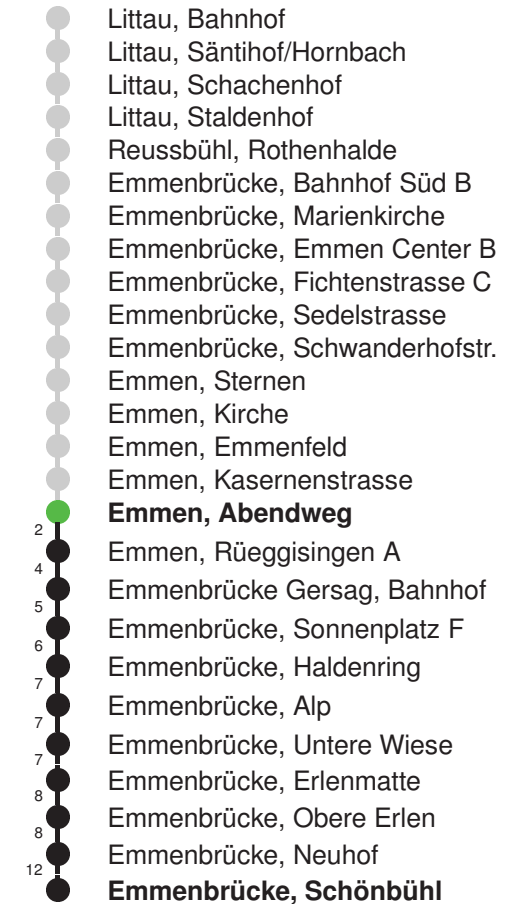

Linienvverlauf mit ca. Reisezeit in Minuten

Gültig 11.12.2022-09.12.2023

* Als Sonn- und Feiertage gelten auch: Neujahr, 2. Januar, Karfreitag, Ostermontag, Auffahrt, Pfingstmontag, Fronleichnam, 1. August, Maria Himmelfahrt, Allerheiligen, Weihnachtstag und Stephanstag

Gültig 11.12.2022-09.12.2023

E = nur bis Emmenbrücke, Bahnhof Süd A

* Als Sonn- und Feiertage gelten auch: Neujahr, 2. Januar, Karfreitag, Ostermontag, Auffahrt, Pfingstmontag, Fronleichnam, 1. August, Maria Himmelfahrt, Allerheiligen, Weihnachtstag und Stephanstag

Linienverlauf mit ca. Reisezeit in Minuten

Fahrplan in Echtzeit

Abfahrtszeiten ab Emmen, Abendweg

	Montag - Freitag	Samstag	Sonn- und Feiertage*	
5	39	39		5
6	09 39	09 39	09 39	6
7	09 39	09 39	09 39	7
8	09 39	09 39	09 39	8
9	09 39	09 39	09 39	9
10	09 39	09 39	09 39	10
11	09 39	09 39	09 39	11
12	09 39	09 39	09 39	12
13	09 39	09 39	09 39	13
14	09 39	09 39	09 39	14
15	09 39	09 39	09 39	15
16	09 39	09 39	09 39	16
17	09 39	09 39	09 39	17
18	09 39	09 39	09 39	18
19	09 39	09 39	09 39	19
20	09 39	09 39	09 39	20
21	09 39	09 39	09 39	21
22	09 39	09 39	09 39	22
23	09 39	09 39	09 39	23
0	09 52	09 52	09 52	0

Linienverlauf mit ca. Reisezeit in Minuten

Gültig 11.12.2022-09.12.2023

* Als Sonn- und Feiertage gelten auch: Neujahr, 2. Januar, Karfreitag, Ostermontag, Auffahrt, Pfingstmontag, Fronleichnam, 1. August, Maria Himmelfahrt, Allerheiligen, Weihnachtstag und Stephanstag