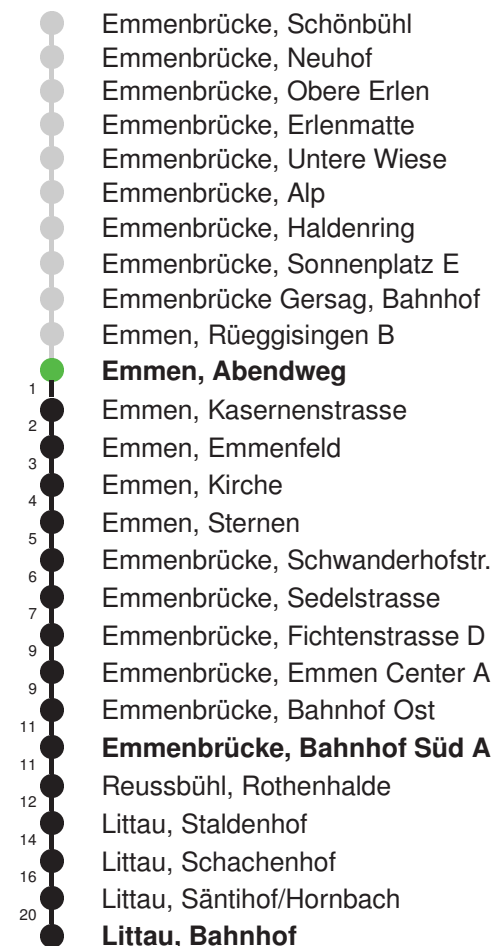

Linienvverlauf mit ca. Reisezeit in Minuten

Gültig 11.12.2022-09.12.2023

* Als Sonn- und Feiertage gelten auch: Neujahr, 2. Januar, Karfreitag, Ostermontag, Auffahrt, Pfingstmontag, Fronleichnam, 1. August, Maria Himmelfahrt, Allerheiligen, Weihnachtstag und Stephanstag

Abfahrtszeiten ab Emmen, Abendweg

	Montag - Freitag	Samstag	Sonn- und Feiertage*	
5	45	45		5
6	15 45	15 45	15E 45E	6
7	15 45	15 45	15E 45E	7
8	15 45	15 45	15E 45E	8
9	15 45	15 45	15E 45E	9
10	15 45	15 45	15E 45E	10
11	15 45	15 45	15E 45E	11
12	15 45	15 45	15E 45E	12
13	15 45	15 45	15E 45E	13
14	15 45	15 45	15E 45E	14
15	15 45	15 45	15E 45E	15
16	15 45	15 45	15E 45E	16
17	15 45	15 45	15E 45E	17
18	15 45	15 45	15E 45E	18
19	15 45	15 45	15E 45E	19
20	15E 45E	15E 45E	15E 45E	20
21	15E 45E	15E 45E	15E 45E	21
22	15E 45E	15E 45E	15E 45E	22
23	15E 45E	15E 45E	15E 45E	23
0	15E	15E	15E	0

Gültig 11.12.2022-09.12.2023

E = nur bis Emmenbrücke, Bahnhof Süd A

* Als Sonn- und Feiertage gelten auch: Neujahr, 2. Januar, Karfreitag, Ostermontag, Auffahrt, Pfingstmontag, Fronleichnam, 1. August, Maria Himmelfahrt, Allerheiligen, Weihnachtstag und Stephanstag

Linienverlauf mit ca. Reisezeit in Minuten

Fahrplan in Echtzeit

Abfahrtszeiten ab Emmen, Abendweg

	Montag - Freitag	Samstag	Sonn- und Feiertage*	
5	39	39		5
6	09 39	09 39	09 39	6
7	09 39	09 39	09 39	7
8	09 39	09 39	09 39	8
9	09 39	09 39	09 39	9
10	09 39	09 39	09 39	10
11	09 39	09 39	09 39	11
12	09 39	09 39	09 39	12
13	09 39	09 39	09 39	13
14	09 39	09 39	09 39	14
15	09 39	09 39	09 39	15
16	09 39	09 39	09 39	16
17	09 39	09 39	09 39	17
18	09 39	09 39	09 39	18
19	09 39	09 39	09 39	19
20	09 39	09 39	09 39	20
21	09 39	09 39	09 39	21
22	09 39	09 39	09 39	22
23	09 39	09 39	09 39	23
0	09 52	09 52	09 52	0