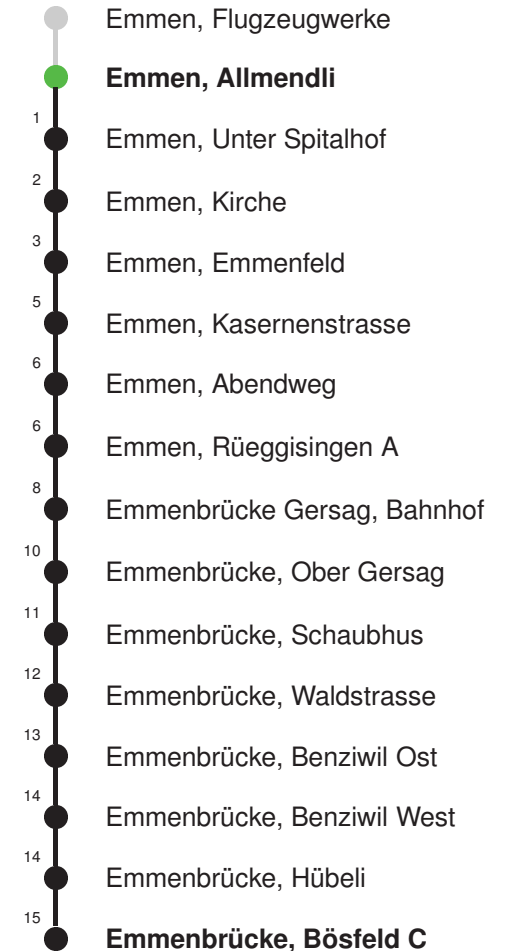

Linienverlauf mit ca. Reisezeit in Minuten

Gültig 11.12.2022-09.12.2023

* Als Sonn- und Feiertage gelten auch: Neujahr, 2. Januar, Karfreitag, Ostermontag, Auffahrt, Pfingstmontag, Fronleichnam, 1. August, Maria Himmelfahrt, Allerheiligen, Weihnachtstag und Stephanstag

Abfahrtszeiten ab Emmen, Allmendli

	Montag - Freitag	Samstag	Sonn- und Feiertage*	
5	47	47		5
6	17 47	17 47		6
7	17 47	17 47		7
8	17 47	17 47		8
9	17 47	17 47		9
10	17 47	17 47		10
11	17 47	17 47		11
12	17 47	17 47		12
13	17 47	17 47		13
14	17 47	17 47		14
15	17 47	17 47		15
16	17 47	17 47		16
17	17 47	17 47		17
18	17 47	17 47		18
19	17 47	17 47		19
20				20
21				21
22				22
23				23
0				0

Gültig 11.12.2022-09.12.2023

Der Bus fährt ab Emmenbrücke, Bösfeld C weiter als Linie 45 nach Emmenbrücke, Chörbli

* Als Sonn- und Feiertage gelten auch: Neujahr, 2. Januar, Karfreitag, Ostermontag, Auffahrt, Pfingstmontag, Fronleichnam, 1. August, Maria Himmelfahrt, Allerheiligen, Weihnachtstag und Stephanstag

Linienverlauf mit ca. Reisezeit in Minuten

Fahrplan in Echtzeit

Abfahrtszeiten ab Emmen, Allmendli

	Montag - Freitag	Samstag	Sonn- und Feiertage*	
5	47E	47E		5
6	02 17 32 47	02 17E 32 47E	34E	6
7	02 17 32 47	02 17E 32 47E	04E 34E	7
8	02 17 32 47E	02 17E 32 47E	04E 34E	8
9	02 17E 32 47E	02 17E 32 47E	04E 34E	9
10	02 17E 32 47E	02 17E 32 47E	04E 19E 34E 49E	10
11	02 17E 32 47E	02 17E 32 47E	04E 19E 34E 49E	11
12	02 17E 32 47E	02 17E 32 47E	04E 19E 34E 49E	12
13	02 17E 32 47E	02 17E 32 47E	04E 19E 34E 49E	13
14	02 17E 32 47E	02 17E 32 47E	04E 19E 34E 49E	14
15	02 17E 32 47	02 17E 32 47E	04E 19E 34E 49E	15
16	02 17 32 47	02 17E 32 47E	04E 19E 34E 49E	16
17	02 17 32 47	02 17E 32 47E	04E 19E 34E 49E	17
18	02 17 32 47	02 17E 32 47E	04E 19E 34E 49E	18
19	02 17 32 49E	02 17E 32 47E	04E 19E 34E 49E	19
20	04E 19E 34E 49E	04E 34E	04E 34E	20
21	04E 19E 34E	04E 34E	04E 34E	21
22	04E 34E	04E 34E	04E 34E	22
23	04E 34E	04E 34E	04E 34E	23
0	04E 34E	04E 34E	04E 34E	0