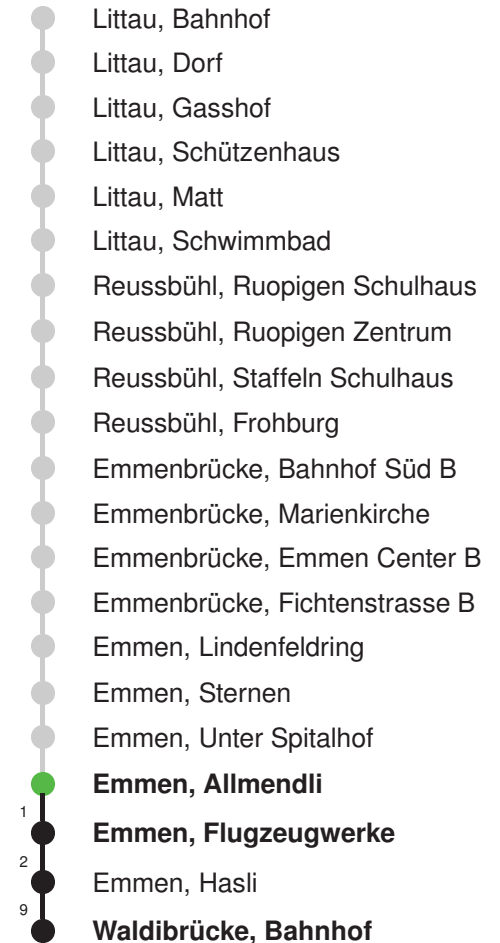

Abfahrtszeiten ab Emmen, Allmendli

	Montag - Freitag	Samstag	Sonn- und Feiertage*	
5	47E	47E		5
6	02 17 32 47	02 17E 32 47E	34E	6
7	02 17 32 47	02 17E 32 47E	04E 34E	7
8	02 17 32 47E	02 17E 32 47E	04E 34E	8
9	02 17E 32 47E	02 17E 32 47E	04E 34E	9
10	02 17E 32 47E	02 17E 32 47E	04E 19E 34E 49E	10
11	02 17E 32 47E	02 17E 32 47E	04E 19E 34E 49E	11
12	02 17E 32 47E	02 17E 32 47E	04E 19E 34E 49E	12
13	02 17E 32 47E	02 17E 32 47E	04E 19E 34E 49E	13
14	02 17E 32 47E	02 17E 32 47E	04E 19E 34E 49E	14
15	02 17E 32 47	02 17E 32 47E	04E 19E 34E 49E	15
16	02 17 32 47	02 17E 32 47E	04E 19E 34E 49E	16
17	02 17 32 47	02 17E 32 47E	04E 19E 34E 49E	17
18	02 17 32 47	02 17E 32 47E	04E 19E 34E 49E	18
19	02 17 32 49E	02 17E 32 47E	04E 19E 34E 49E	19
20	04E 19E 34E 49E	04E 34E	04E 34E	20
21	04E 19E 34E	04E 34E	04E 34E	21
22	04E 34E	04E 34E	04E 34E	22
23	04E 34E	04E 34E	04E 34E	23
0	04E 34E	04E 34E	04E 34E	0

Gültig 11.12.2022-09.12.2023

E = nur bis Emmen, Flugzeugwerke

* Als Sonn- und Feiertage gelten auch: Neujahr, 2. Januar, Karfreitag, Ostermontag, Auffahrt, Pfingstmontag, Fronleichnam, 1. August, Maria Himmelfahrt, Allerheiligen, Weihnachtstag und Stephanstag

Linienverlauf mit ca. Reisezeit in Minuten

Fahrplan in Echtzeit