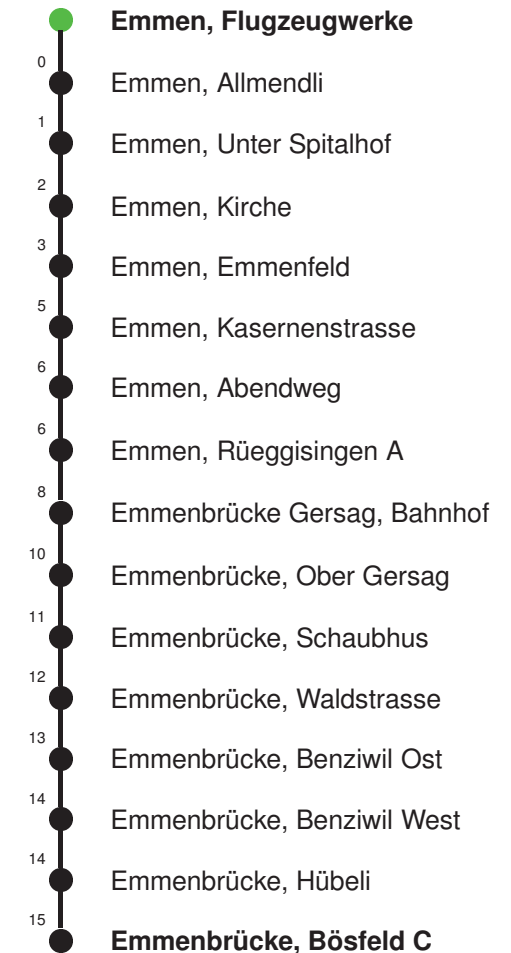

Linienverlauf mit ca. Reisezeit in Minuten

Gültig 11.12.2022-09.12.2023

\* Als Sonn- und Feiertage gelten auch: Neujahr, 2. Januar, Karfreitag, Ostermontag, Auffahrt, Pfingstmontag, Fronleichnam, 1. August, Maria Himmelfahrt, Allerheiligen, Weihnachtstag und Stephanstag

## Abfahrtszeiten ab Emmen, Flugzeugwerke

	Montag - Freitag	Samstag	Sonn- und Feiertage*	
5	47	47		5
6	17 47	17 47		6
7	17 47	17 47		7
8	17 47	17 47		8
9	17 47	17 47		9
10	17 47	17 47		10
11	17 47	17 47		11
12	17 47	17 47		12
13	17 47	17 47		13
14	17 47	17 47		14
15	17 47	17 47		15
16	17 47	17 47		16
17	17 47	17 47		17
18	17 47	17 47		18
19	17 47	17 47		19
20				20
21				21
22				22
23				23
0				0

Linienverlauf mit ca. Reisezeit in Minuten

Fahrplan in Echtzeit