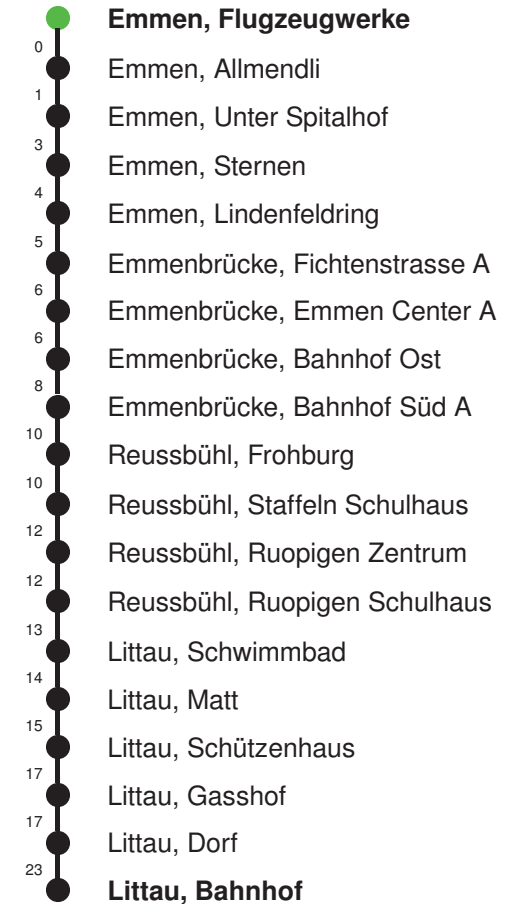

Linienverlauf mit ca. Reisezeit in Minuten

Gültig 11.12.2022-09.12.2023

\* Als Sonn- und Feiertage gelten auch: Neujahr, 2. Januar, Karfreitag, Ostermontag, Auffahrt, Pfingstmontag, Fronleichnam, 1. August, Maria Himmelfahrt, Allerheiligen, Weihnachtstag und Stephanstag

## Abfahrtszeiten ab Emmen, Flugzeugwerke

	Montag - Freitag				Samstag				Sonn- und Feiertage*				
<b>5</b>	19	49			19	49							<b>5</b>
<b>6</b>	04	19	34	49	04	19	34	49	18	48			<b>6</b>
<b>7</b>	04	19	34	49	04	19	34	49	18	48			<b>7</b>
<b>8</b>	04	19	34	49	04	19	34	49	18	48			<b>8</b>
<b>9</b>	04	19	34	49	04	19	34	49	18	48			<b>9</b>
<b>10</b>	04	19	34	49	04	19	34	49	03	18	33	48	<b>10</b>
<b>11</b>	04	19	34	49	04	19	34	49	03	18	33	48	<b>11</b>
<b>12</b>	04	19	34	49	04	19	34	49	03	18	33	48	<b>12</b>
<b>13</b>	04	19	34	49	04	19	34	49	03	18	33	48	<b>13</b>
<b>14</b>	04	19	34	49	04	19	34	49	03	18	33	48	<b>14</b>
<b>15</b>	04	19	34	49	04	19	34	49	03	18	33	48	<b>15</b>
<b>16</b>	04	19	34	49	04	19	34	49	03	18	33	48	<b>16</b>
<b>17</b>	04	19	34	49	04	19	34	49	03	18	33	48	<b>17</b>
<b>18</b>	04	19	34	49	04	19	34	49	03	18	33	48	<b>18</b>
<b>19</b>	04	19	34	49	04	19	34	49	03	18	33	48	<b>19</b>
<b>20</b>	03	23	38	53	23	53			23	53			<b>20</b>
<b>21</b>	08	23	53		23	53			23	53			<b>21</b>
<b>22</b>	23	53			23	53			23	53			<b>22</b>
<b>23</b>	23	53			23	53			23	53			<b>23</b>
<b>0</b>	23				23				23				<b>0</b>

Linienverlauf mit ca. Reisezeit in Minuten

Fahrplan in Echtzeit