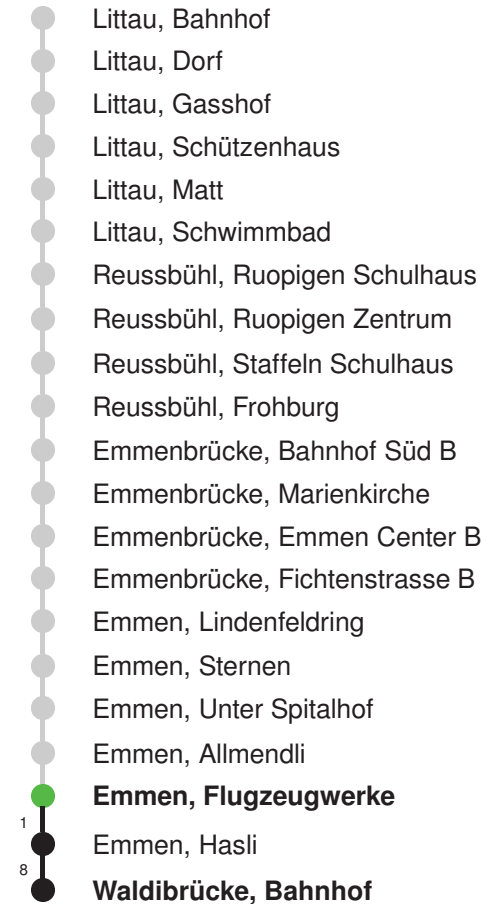

## Abfahrtszeiten ab Emmen, Flugzeugwerke

	Montag - Freitag					Samstag		Sonn- und Feiertage*	
<b>5</b>									<b>5</b>
<b>6</b>	03	18	33	48		03	33		<b>6</b>
<b>7</b>	03	18	33	48		03	33		<b>7</b>
<b>8</b>	03	18	33			03	33		<b>8</b>
<b>9</b>	03	33				03	33		<b>9</b>
<b>10</b>	03	33				03	33		<b>10</b>
<b>11</b>	03	33				03	33		<b>11</b>
<b>12</b>	03	33				03	33		<b>12</b>
<b>13</b>	03	33				03	33		<b>13</b>
<b>14</b>	03	33				03	33		<b>14</b>
<b>15</b>	03	33	48			03	33		<b>15</b>
<b>16</b>	03	18	33	48		03	33		<b>16</b>
<b>17</b>	03	18	33	48		03	33		<b>17</b>
<b>18</b>	03	18	33	48		03	33		<b>18</b>
<b>19</b>	03	18	33			03	33		<b>19</b>
<b>20</b>									<b>20</b>
<b>21</b>									<b>21</b>
<b>22</b>									<b>22</b>
<b>23</b>									<b>23</b>
<b>0</b>									<b>0</b>

Linienverlauf mit ca. Reisezeit in Minuten

Gültig 11.12.2022-09.12.2023

\* Als Sonn- und Feiertage gelten auch: Neujahr, 2. Januar, Karfreitag, Ostermontag, Auffahrt, Pfingstmontag, Fronleichnam, 1. August, Maria Himmelfahrt, Allerheiligen, Weihnachtstag und Stephanstag

Gültig 11.12.2022-09.12.2023

Der Bus fährt ab Emmenbrücke, Bösfeld C weiter als Linie 45 nach Emmenbrücke, Chörbli

\* Als Sonn- und Feiertage gelten auch: Neujahr, 2. Januar, Karfreitag, Ostermontag, Auffahrt, Pfingstmontag, Fronleichnam, 1. August, Maria Himmelfahrt, Allerheiligen, Weihnachtstag und Stephanstag