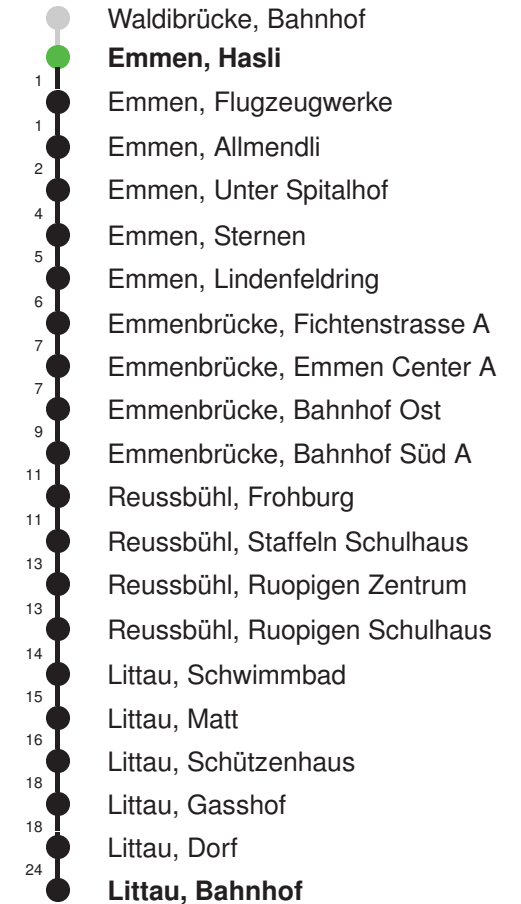

Abfahrtszeiten ab Emmen, Hasli

	Montag - Freitag				Samstag		Sonn- und Feiertage*		
5									5
6	18	33	48		18	48			6
7	03	18	33	48	18	48			7
8	03	18	33	48	18	48			8
9	18	48			18	48			9
10	18	48			18	48			10
11	18	48			18	48			11
12	18	48			18	48			12
13	18	48			18	48			13
14	18	48			18	48			14
15	18	48			18	48			15
16	03	18	33	48	18	48			16
17	03	18	33	48	18	48			17
18	03	18	33	48	18	48			18
19	03	18	33	48	18	48			19
20									20
21									21
22									22
23									23
0									0

Linienerlauf mit ca. Reisezeit in Minuten

Gültig 11.12.2022-09.12.2023

* Als Sonn- und Feiertage gelten auch: Neujahr, 2. Januar, Karfreitag, Ostermontag, Auffahrt, Pfingstmontag, Fronleichnam, 1. August, Maria Himmelfahrt, Allerheiligen, Weihnachtstag und Stephanstag

Abfahrtszeiten ab Emmen, Hasli

	Montag - Freitag	Samstag	Sonn- und Feiertage*	
5				5
6	04 19 34 49	04 34		6
7	04 19 34 49	04 34		7
8	04 19 34	04 34		8
9	04 34	04 34		9
10	04 34	04 34		10
11	04 34	04 34		11
12	04 34	04 34		12
13	04 34	04 34		13
14	04 34	04 34		14
15	04 34 49	04 34		15
16	04 19 34 49	04 34		16
17	04 19 34 49	04 34		17
18	04 19 34 49	04 34		18
19	04 19 34	04 34		19
20				20
21				21
22				22
23				23
0				0

Linienverlauf mit ca. Reisezeit in Minuten

Gültig 11.12.2022-09.12.2023

* Als Sonn- und Feiertage gelten auch: Neujahr, 2. Januar, Karfreitag, Ostermontag, Auffahrt, Pfingstmontag, Fronleichnam, 1. August, Maria Himmelfahrt, Allerheiligen, Weihnachtstag und Stephanstag