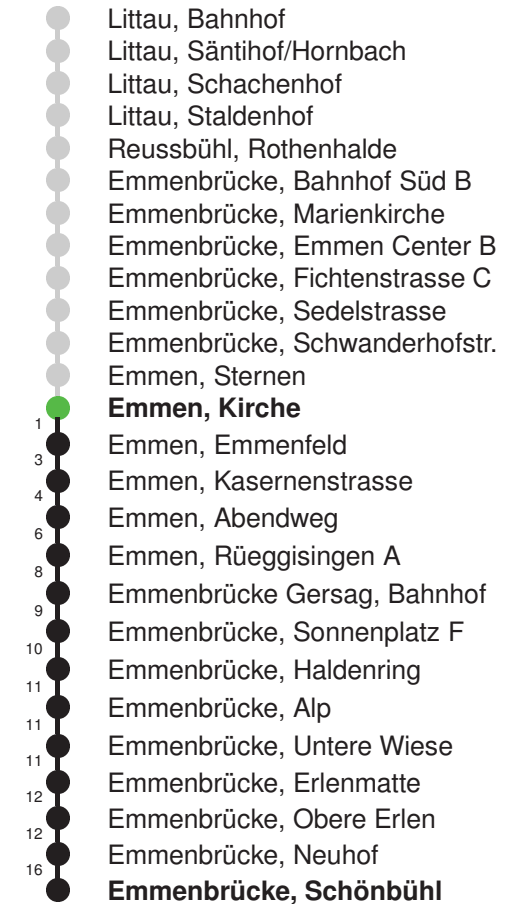

Linienerlauf mit ca. Reisezeit in Minuten

Gültig 11.12.2022-09.12.2023

* Als Sonn- und Feiertage gelten auch: Neujahr, 2. Januar, Karfreitag, Ostermontag, Auffahrt, Pfingstmontag, Fronleichnam, 1. August, Maria Himmelfahrt, Allerheiligen, Weihnachtstag und Stephanstag

Gültig 11.12.2022-09.12.2023

E = nur bis Emmenbrücke, Bahnhof Süd A

* Als Sonn- und Feiertage gelten auch: Neujahr, 2. Januar, Karfreitag, Ostermontag, Auffahrt, Pfingstmontag, Fronleichnam, 1. August, Maria Himmelfahrt, Allerheiligen, Weihnachtstag und Stephanstag

Linienverlauf mit ca. Reisezeit in Minuten

Abfahrtszeiten ab Emmen, Kirche

	Montag - Freitag	Samstag	Sonn- und Feiertage*	
5	34	34		5
6	04 34	04 34	04 34	6
7	04 34	04 34	04 34	7
8	04 34	04 34	04 34	8
9	04 34	04 34	04 34	9
10	04 34	04 34	04 34	10
11	04 34	04 34	04 34	11
12	04 34	04 34	04 34	12
13	04 34	04 34	04 34	13
14	04 34	04 34	04 34	14
15	04 34	04 34	04 34	15
16	04 34	04 34	04 34	16
17	04 34	04 34	04 34	17
18	04 34	04 34	04 34	18
19	04 34	04 34	04 34	19
20	04 34	04 34	04 34	20
21	04 34	04 34	04 34	21
22	04 34	04 34	04 34	22
23	04 34	04 34	04 34	23
0	04 48	04 48	04 48	0

Linienverlauf mit ca. Reisezeit in Minuten

Gültig 11.12.2022-09.12.2023

* Als Sonn- und Feiertage gelten auch: Neujahr, 2. Januar, Karfreitag, Ostermontag, Auffahrt, Pfingstmontag, Fronleichnam, 1. August, Maria Himmelfahrt, Allerheiligen, Weihnachtstag und Stephanstag