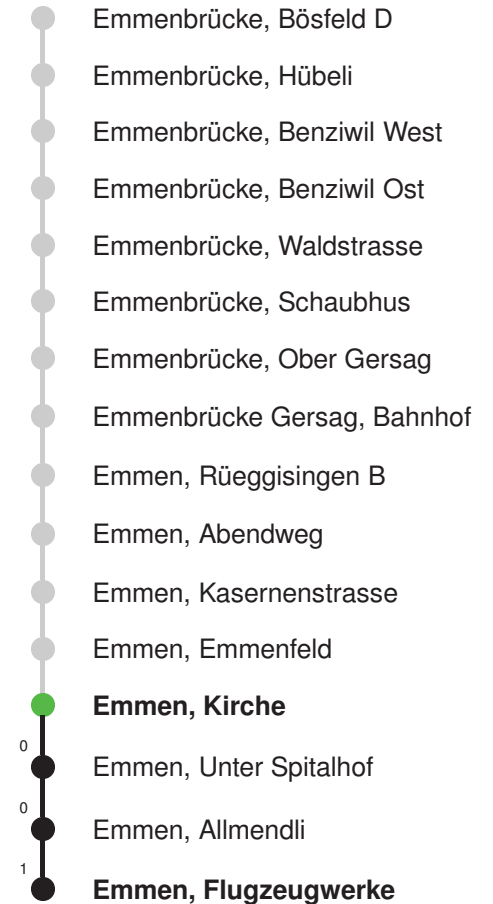

Abfahrtszeiten ab Emmen, Kirche

	Montag - Freitag	Samstag	Sonn- und Feiertage*	
5	34	34		5
6	04 34	04 34		6
7	04 34	04 34		7
8	04 34	04 34		8
9	04 34	04 34		9
10	04 34	04 34		10
11	04 34	04 34		11
12	04 34	04 34		12
13	04 34	04 34		13
14	04 34	04 34		14
15	04 34	04 34		15
16	04 34	04 34		16
17	04 34	04 34		17
18	04 34	04 34		18
19	04 34	04 34		19
20	04	04		20
21				21
22				22
23				23
0				0

Linienerlauf mit ca. Reisezeit in Minuten

Gültig 11.12.2022-09.12.2023

* Als Sonn- und Feiertage gelten auch: Neujahr, 2. Januar, Karfreitag, Ostermontag, Auffahrt, Pfingstmontag, Fronleichnam, 1. August, Maria Himmelfahrt, Allerheiligen, Weihnachtstag und Stephanstag

Linienverlauf mit ca. Reisezeit in Minuten

Gültig 11.12.2022-09.12.2023

* Als Sonn- und Feiertage gelten auch: Neujahr, 2. Januar, Karfreitag, Ostermontag, Auffahrt, Pfingstmontag, Fronleichnam, 1. August, Maria Himmelfahrt, Allerheiligen, Weihnachtstag und Stephanstag

Linienverlauf mit ca. Reisezeit in Minuten