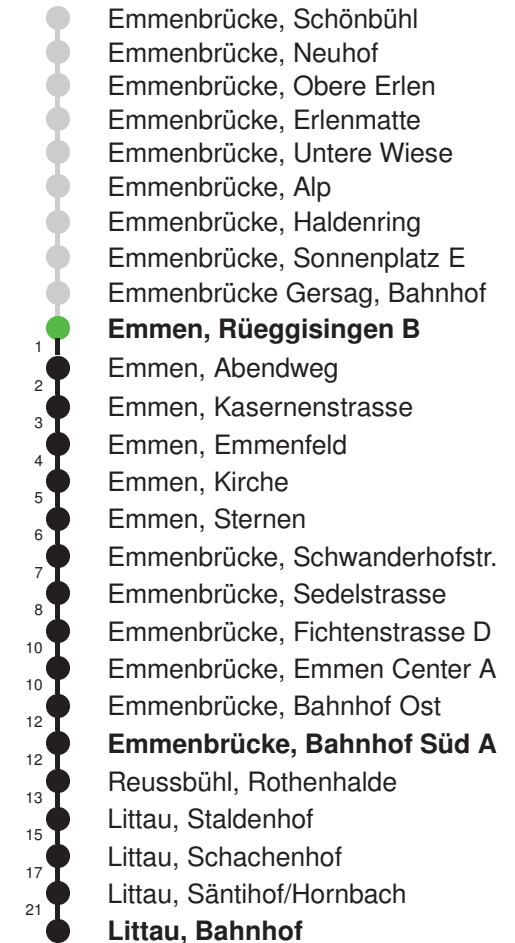

Abfahrtszeiten ab Emmen, Rüeggisingen B

	Montag - Freitag	Samstag	Sonn- und Feiertage*	
5	44	44		5
6	14 44	14 44	14E 44E	6
7	14 44	14 44	14E 44E	7
8	14 44	14 44	14E 44E	8
9	14 44	14 44	14E 44E	9
10	14 44	14 44	14E 44E	10
11	14 44	14 44	14E 44E	11
12	14 44	14 44	14E 44E	12
13	14 44	14 44	14E 44E	13
14	14 44	14 44	14E 44E	14
15	14 44	14 44	14E 44E	15
16	14 44	14 44	14E 44E	16
17	14 44	14 44	14E 44E	17
18	14 44	14 44	14E 44E	18
19	14 44	14 44	14E 44E	19
20	14E 44E	14E 44E	14E 44E	20
21	14E 44E	14E 44E	14E 44E	21
22	14E 44E	14E 44E	14E 44E	22
23	14E 44E	14E 44E	14E 44E	23
0	14E	14E	14E	0

Gültig 11.12.2022-09.12.2023

E = nur bis Emmenbrücke, Bahnhof Süd A

* Als Sonn- und Feiertage gelten auch: Neujahr, 2. Januar, Karfreitag, Ostermontag, Auffahrt, Pfingstmontag, Fronleichnam, 1. August, Maria Himmelfahrt, Allerheiligen, Weihnachtstag und Stephanstag

Linienverlauf mit ca. Reisezeit in Minuten