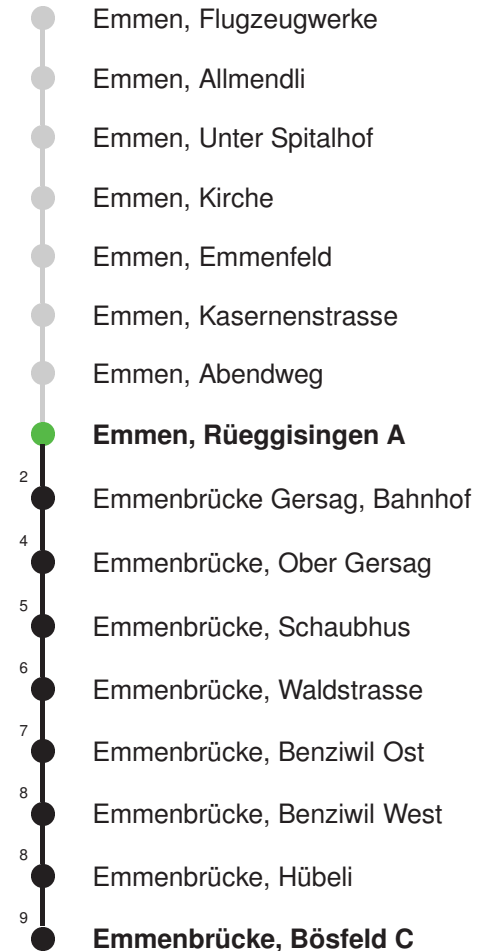

Abfahrtszeiten ab Emmen, Rüeggisingen A

	Montag - Freitag	Samstag	Sonn- und Feiertage*	
5	53	53		5
6	23 53	23 53		6
7	23 53	23 53		7
8	23 53	23 53		8
9	23 53	23 53		9
10	23 53	23 53		10
11	23 53	23 53		11
12	23 53	23 53		12
13	23 53	23 53		13
14	23 53	23 53		14
15	23 53	23 53		15
16	23 53	23 53		16
17	23 53	23 53		17
18	23 53	23 53		18
19	23 53	23 53		19
20				20
21				21
22				22
23				23
0				0

Gültig 11.12.2022-09.12.2023

Der Bus fährt ab Emmenbrücke, Bösfeld C weiter als Linie 45 nach Emmenbrücke, Chörbli

* Als Sonn- und Feiertage gelten auch: Neujahr, 2. Januar, Karfreitag, Ostermontag, Auffahrt, Pfingstmontag, Fronleichnam, 1. August, Maria Himmelfahrt, Allerheiligen, Weihnachtstag und Stephanstag

Linienverlauf mit ca. Reisezeit in Minuten

Fahrplan in Echtzeit