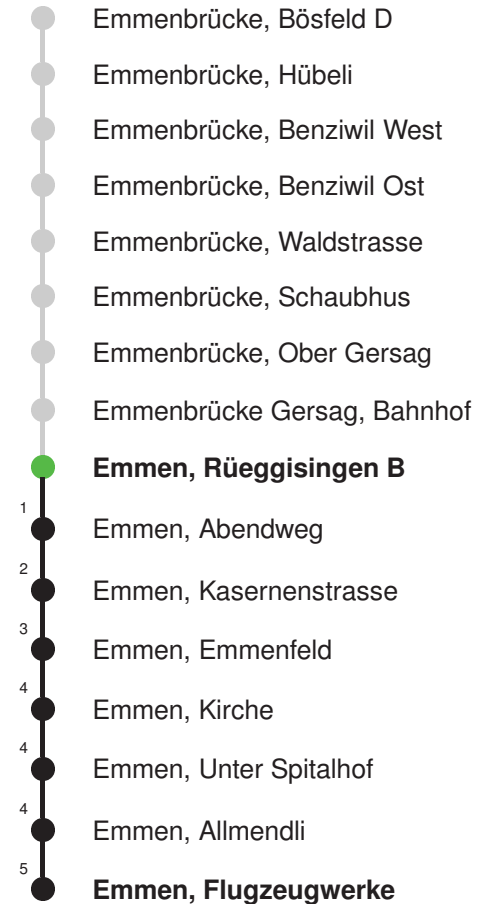

Gültig 11.12.2022-09.12.2023

Der Bus fährt ab Emmenbrücke, Bösfeld C weiter als Linie 45 nach Emmenbrücke, Chörbli

* Als Sonn- und Feiertage gelten auch: Neujahr, 2. Januar, Karfreitag, Ostermontag, Auffahrt, Pfingstmontag, Fronleichnam, 1. August, Maria Himmelfahrt, Allerheiligen, Weihnachtstag und Stephanstag

Linienverlauf mit ca. Reisezeit in Minuten

Fahrplan in Echtzeit

Abfahrtszeiten ab Emmen, Rüeggisingen B

	Montag - Freitag	Samstag	Sonn- und Feiertage*	
5	30	30		5
6	00 30	00 30		6
7	00 30	00 30		7
8	00 30	00 30		8
9	00 30	00 30		9
10	00 30	00 30		10
11	00 30	00 30		11
12	00 30	00 30		12
13	00 30	00 30		13
14	00 30	00 30		14
15	00 30	00 30		15
16	00 30	00 30		16
17	00 30	00 30		17
18	00 30	00 30		18
19	00 30	00 30		19
20	00	00		20
21				21
22				22
23				23
0				0

Linienerlauf mit ca. Reisezeit in Minuten

Gültig 11.12.2022-09.12.2023

* Als Sonn- und Feiertage gelten auch: Neujahr, 2. Januar, Karfreitag, Ostermontag, Auffahrt, Pfingstmontag, Fronleichnam, 1. August, Maria Himmelfahrt, Allerheiligen, Weihnachtstag und Stephanstag