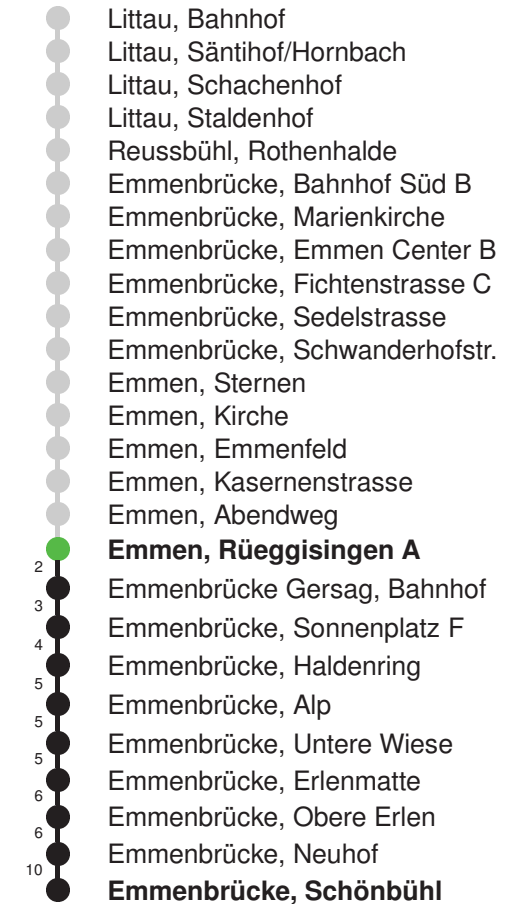

Abfahrtszeiten ab Emmen, Rüeggisingen A

	Montag - Freitag	Samstag	Sonn- und Feiertage*	
5	41	41		5
6	11 41	11 41	11 41	6
7	11 41	11 41	11 41	7
8	11 41	11 41	11 41	8
9	11 41	11 41	11 41	9
10	11 41	11 41	11 41	10
11	11 41	11 41	11 41	11
12	11 41	11 41	11 41	12
13	11 41	11 41	11 41	13
14	11 41	11 41	11 41	14
15	11 41	11 41	11 41	15
16	11 41	11 41	11 41	16
17	11 41	11 41	11 41	17
18	11 41	11 41	11 41	18
19	11 41	11 41	11 41	19
20	11 41	11 41	11 41	20
21	11 41	11 41	11 41	21
22	11 41	11 41	11 41	22
23	11 41	11 41	11 41	23
0	11 54	11 54	11 54	0

Linienverlauf mit ca. Reisezeit in Minuten

Gültig 11.12.2022-09.12.2023

* Als Sonn- und Feiertage gelten auch: Neujahr, 2. Januar, Karfreitag, Ostermontag, Auffahrt, Pfingstmontag, Fronleichnam, 1. August, Maria Himmelfahrt, Allerheiligen, Weihnachtstag und Stephanstag