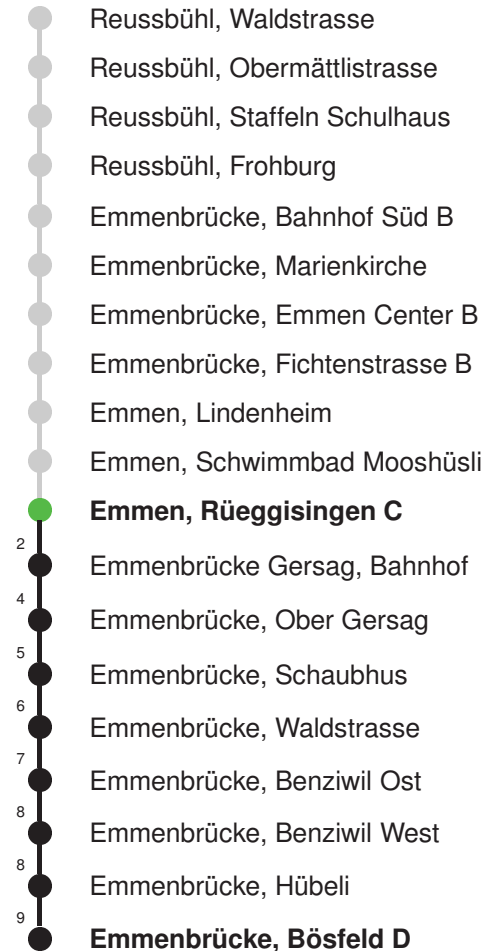

Abfahrtszeiten ab Emmen, Rüeggisingen C

	Montag - Freitag	Samstag	Sonn- und Feiertage*	
5	41	41		5
6	11 41	11 41	11 41	6
7	11 41	11 41	11 41	7
8	11 41	11 41	11 41	8
9	11 41	11 41	11 41	9
10	11 41	11 41	11 41	10
11	11 41	11 41	11 41	11
12	11 41	11 41	11 41	12
13	11 41	11 41	11 41	13
14	11 41	11 41	11 41	14
15	11 41	11 41	11 41	15
16	11 41	11 41	11 41	16
17	11 41	11 41	11 41	17
18	11 41	11 41	11 41	18
19	11 41	11 41	11 41	19
20	11 41	11 41	11 41	20
21	11 41	11 41	11 41	21
22	11 41	11 41	11 41	22
23	11 41	11 41	11 41	23
0	11	11	11	0

Gültig 11.12.2022-09.12.2023

Der Bus fährt ab Emmenbrücke, Bösfeld D weiter als Linie 44 nach Emmen, Flugzeugwerke

* Als Sonn- und Feiertage gelten auch: Neujahr, 2. Januar, Karfreitag, Ostermontag, Auffahrt, Pfingstmontag, Fronleichnam, 1. August, Maria Himmelfahrt, Allerheiligen, Weihnachtstag und Stephanstag

Linienverlauf mit ca. Reisezeit in Minuten

Fahrplan in Echtzeit