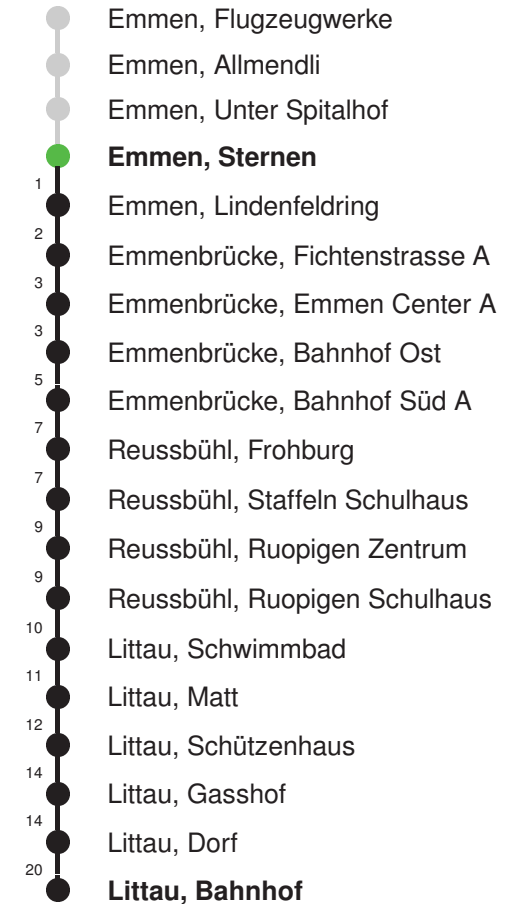

Abfahrtszeiten ab Emmen, Sternen

	Montag - Freitag				Samstag				Sonn- und Feiertage*				
5	22	52			22	52							5
6	07	22	37	52	07	22	37	52	21	51			6
7	07	22	37	52	07	22	37	52	21	51			7
8	07	22	37	52	07	22	37	52	21	51			8
9	07	22	37	52	07	22	37	52	21	51			9
10	07	22	37	52	07	22	37	52	06	21	36	51	10
11	07	22	37	52	07	22	37	52	06	21	36	51	11
12	07	22	37	52	07	22	37	52	06	21	36	51	12
13	07	22	37	52	07	22	37	52	06	21	36	51	13
14	07	22	37	52	07	22	37	52	06	21	36	51	14
15	07	22	37	52	07	22	37	52	06	21	36	51	15
16	07	22	37	52	07	22	37	52	06	21	36	51	16
17	07	22	37	52	07	22	37	52	06	21	36	51	17
18	07	22	37	52	07	22	37	52	06	21	36	51	18
19	07	22	37	52	07	22	37	52	06	21	36	51	19
20	06	26	41	56	26	56			26	56			20
21	11	26	56		26	56			26	56			21
22	26	56			26	56			26	56			22
23	26	56			26	56			26	56			23
0	26				26				26				0

Linienverlauf mit ca. Reisezeit in Minuten

Gültig 11.12.2022-09.12.2023

* Als Sonn- und Feiertage gelten auch: Neujahr, 2. Januar, Karfreitag, Ostermontag, Auffahrt, Pfingstmontag, Fronleichnam, 1. August, Maria Himmelfahrt, Allerheiligen, Weihnachtstag und Stephanstag