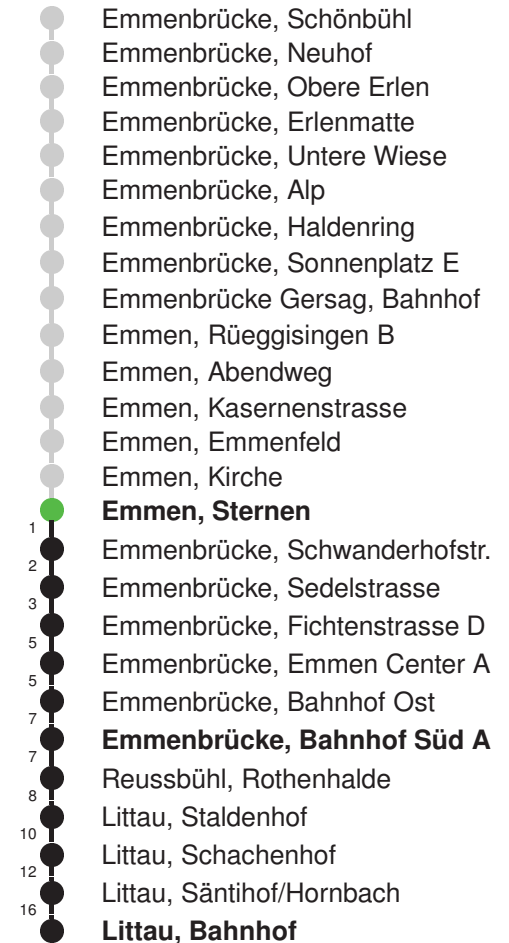

Abfahrtszeiten ab Emmen, Sternen

	Montag - Freitag	Samstag	Sonn- und Feiertage*	
5	49	49		5
6	19 49	19 49	19E 49E	6
7	19 49	19 49	19E 49E	7
8	19 49	19 49	19E 49E	8
9	19 49	19 49	19E 49E	9
10	19 49	19 49	19E 49E	10
11	19 49	19 49	19E 49E	11
12	19 49	19 49	19E 49E	12
13	19 49	19 49	19E 49E	13
14	19 49	19 49	19E 49E	14
15	19 49	19 49	19E 49E	15
16	19 49	19 49	19E 49E	16
17	19 49	19 49	19E 49E	17
18	19 49	19 49	19E 49E	18
19	19 49	19 49	19E 49E	19
20	19E 49E	19E 49E	19E 49E	20
21	19E 49E	19E 49E	19E 49E	21
22	19E 49E	19E 49E	19E 49E	22
23	19E 49E	19E 49E	19E 49E	23
0	19E	19E	19E	0

Gültig 11.12.2022-09.12.2023

E = nur bis Emmenbrücke, Bahnhof Süd A

* Als Sonn- und Feiertage gelten auch: Neujahr, 2. Januar, Karfreitag, Ostermontag, Auffahrt, Pfingstmontag, Fronleichnam, 1. August, Maria Himmelfahrt, Allerheiligen, Weihnachtstag und Stephanstag

Linienverlauf mit ca. Reisezeit in Minuten

Fahrplan in Echtzeit