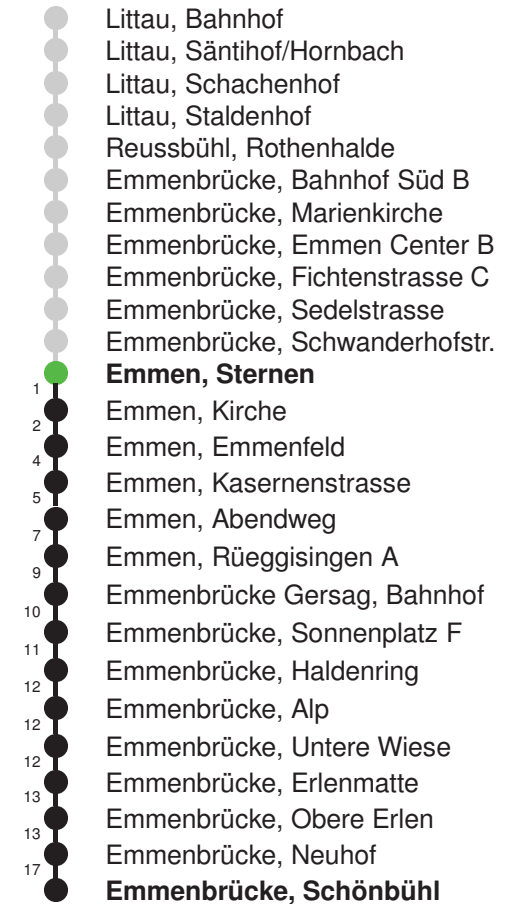

Linienverlauf mit ca. Reisezeit in Minuten

Gültig 11.12.2022-09.12.2023

* Als Sonn- und Feiertage gelten auch: Neujahr, 2. Januar, Karfreitag, Ostermontag, Auffahrt, Pfingstmontag, Fronleichnam, 1. August, Maria Himmelfahrt, Allerheiligen, Weihnachtstag und Stephanstag

Linienverlauf mit ca. Reisezeit in Minuten

Fahrplan in Echtzeit

Abfahrtszeiten ab Emmen, Sternen

	Montag - Freitag	Samstag	Sonn- und Feiertage*	
5	33	33		5
6	03 33	03 33	03 33	6
7	03 33	03 33	03 33	7
8	03 33	03 33	03 33	8
9	03 33	03 33	03 33	9
10	03 33	03 33	03 33	10
11	03 33	03 33	03 33	11
12	03 33	03 33	03 33	12
13	03 33	03 33	03 33	13
14	03 33	03 33	03 33	14
15	03 33	03 33	03 33	15
16	03 33	03 33	03 33	16
17	03 33	03 33	03 33	17
18	03 33	03 33	03 33	18
19	03 33	03 33	03 33	19
20	03 33	03 33	03 33	20
21	03 33	03 33	03 33	21
22	03 33	03 33	03 33	22
23	03 33	03 33	03 33	23
0	03 47	03 47	03 47	0