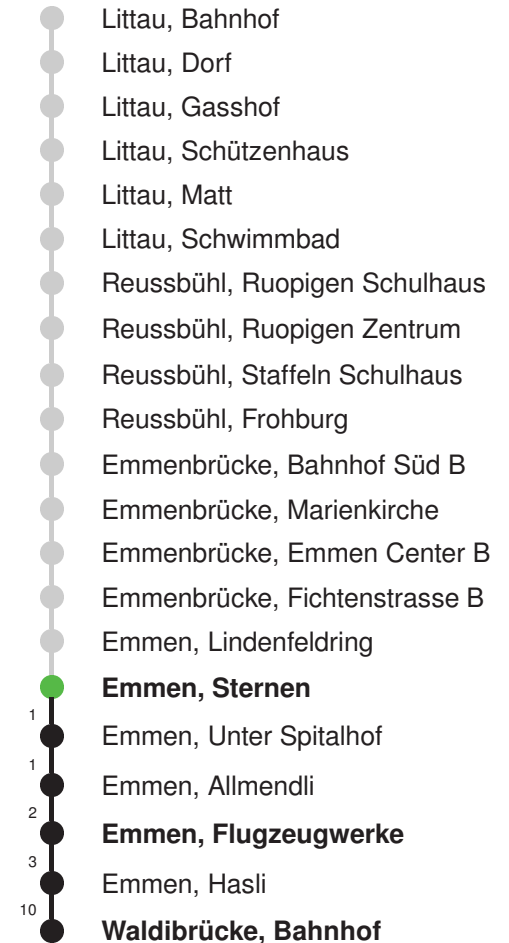

Linienverlauf mit ca. Reisezeit in Minuten

Gültig 11.12.2022-09.12.2023

* Als Sonn- und Feiertage gelten auch: Neujahr, 2. Januar, Karfreitag, Ostermontag, Auffahrt, Pfingstmontag, Fronleichnam, 1. August, Maria Himmelfahrt, Allerheiligen, Weihnachtstag und Stephanstag

Linienverlauf mit ca. Reisezeit in Minuten

Fahrplan in Echtzeit

Abfahrtszeiten ab Emmen, Sternen

	Montag - Freitag	Samstag	Sonn- und Feiertage*	
5	46E	46E		5
6	01 16 31 46	01 16E 31 46E	33E	6
7	01 16 31 46	01 16E 31 46E	03E 33E	7
8	01 16 31 46E	01 16E 31 46E	03E 33E	8
9	01 16E 31 46E	01 16E 31 46E	03E 33E	9
10	01 16E 31 46E	01 16E 31 46E	03E 18E 33E 48E	10
11	01 16E 31 46E	01 16E 31 46E	03E 18E 33E 48E	11
12	01 16E 31 46E	01 16E 31 46E	03E 18E 33E 48E	12
13	01 16E 31 46E	01 16E 31 46E	03E 18E 33E 48E	13
14	01 16E 31 46E	01 16E 31 46E	03E 18E 33E 48E	14
15	01 16E 31 46	01 16E 31 46E	03E 18E 33E 48E	15
16	01 16 31 46	01 16E 31 46E	03E 18E 33E 48E	16
17	01 16 31 46	01 16E 31 46E	03E 18E 33E 48E	17
18	01 16 31 46	01 16E 31 46E	03E 18E 33E 48E	18
19	01 16 31 48E	01 16E 31 46E	03E 18E 33E 48E	19
20	03E 18E 33E 48E	03E 33E	03E 33E	20
21	03E 18E 33E	03E 33E	03E 33E	21
22	03E 33E	03E 33E	03E 33E	22
23	03E 33E	03E 33E	03E 33E	23
0	03E 33E	03E 33E	03E 33E	0

Linienverlauf mit ca. Reisezeit in Minuten

Fahrplan in Echtzeit

Abfahrtszeiten ab Emmen, Sternen

	Montag - Freitag	Samstag	Sonn- und Feiertage*	
5	33	33		5
6	03 33	03 33	03 33	6
7	03 33	03 33	03 33	7
8	03 33	03 33	03 33	8
9	03 33	03 33	03 33	9
10	03 33	03 33	03 33	10
11	03 33	03 33	03 33	11
12	03 33	03 33	03 33	12
13	03 33	03 33	03 33	13
14	03 33	03 33	03 33	14
15	03 33	03 33	03 33	15
16	03 33	03 33	03 33	16
17	03 33	03 33	03 33	17
18	03 33	03 33	03 33	18
19	03 33	03 33	03 33	19
20	03 33	03 33	03 33	20
21	03 33	03 33	03 33	21
22	03 33	03 33	03 33	22
23	03 33	03 33	03 33	23
0	03 47	03 47	03 47	0