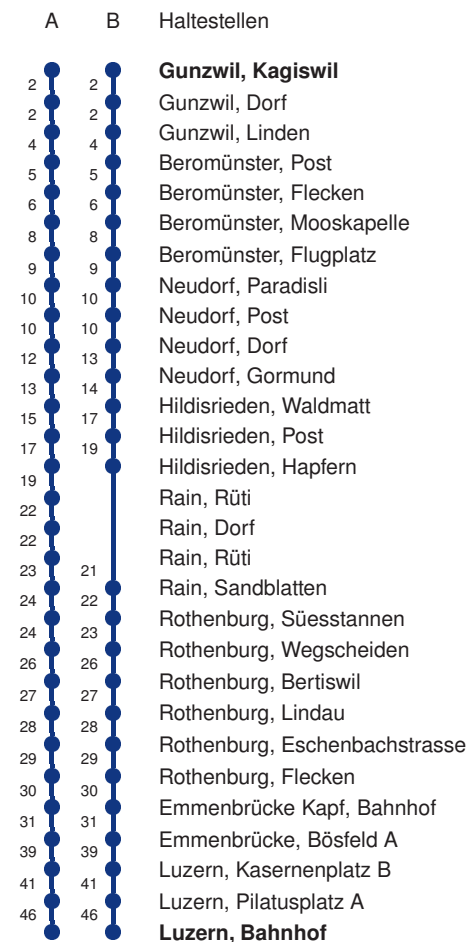

	Montag - Freitag	Samstag	Sonn- und Feiertage*	
5	39 B	39 B		5
6	39 B	39 B		6
7	39 B	39 B		7
8	39 B	39 B		8
9	39 B	39 B		9
10	39 B	39 B		10
11	39 B	39 B		11
12	39 B	39 B		12
13	39 B	39 B		13
14	39 B	39 B		14
15	39 B	39 B		15
16	39 B	39 B		16
17	39 B	39 B		17
18	39 B	39 B		18
19	39 B	39 B		19
20	39 A	39 A		20
21	39 A	39 A		21
22	39 A	39 A		22
23	39 A	39 A		23
0				0

Gültig 11.12.2022-09.12.2023

A,B = Linienverlauf siehe rechts

* Als Sonn- und Feiertage gelten auch: Neujahr, 2. Januar, Karfreitag, Ostermontag, Auffahrt, Pfingstmontag, Fronleichnam, 1. August, Maria Himmelfahrt, Allerheiligen, Weihnachtstag und Stephanstag

Linienverläufe mit ca. Reisezeit in Minuten

	Montag - Freitag	Samstag	Sonn- und Feiertage*	
5				5
6	18 B	18 A		6
7	18 B	18 A		7
8	18 B	18 A		8
9	18 A	18 A		9
10	18 A	18 A		10
11	18 B	18 A		11
12	18 B	18 A		12
13	18 B	18 A		13
14	18 A	18 A		14
15	18 A	18 A		15
16	18 B	18 A		16
17	18 B	18 A		17
18	18 B	18 A		18
19	18 A	18 A		19
20	18 A	18 A		20
21	20 A	20 A		21
22	20 A	20 A		22
23	20 A	20 A		23
0	20 A	20 A		0

Linienverläufe mit ca. Reisezeit in Minuten