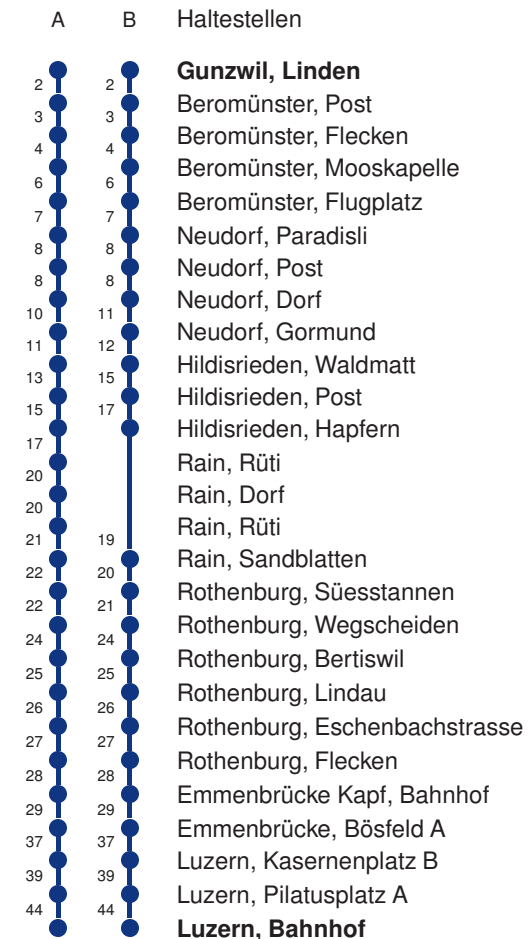

	Montag - Freitag	Samstag	Sonn- und Feiertage*	
<b>5</b>	41 B	41 B		<b>5</b>
<b>6</b>	41 B	41 B		<b>6</b>
<b>7</b>	41 B	41 B		<b>7</b>
<b>8</b>	41 B	41 B		<b>8</b>
<b>9</b>	41 B	41 B		<b>9</b>
<b>10</b>	41 B	41 B		<b>10</b>
<b>11</b>	41 B	41 B		<b>11</b>
<b>12</b>	41 B	41 B		<b>12</b>
<b>13</b>	41 B	41 B		<b>13</b>
<b>14</b>	41 B	41 B		<b>14</b>
<b>15</b>	41 B	41 B		<b>15</b>
<b>16</b>	41 B	41 B		<b>16</b>
<b>17</b>	41 B	41 B		<b>17</b>
<b>18</b>	41 B	41 B		<b>18</b>
<b>19</b>	41 B	41 B		<b>19</b>
<b>20</b>	41 A	41 A		<b>20</b>
<b>21</b>	41 A	41 A		<b>21</b>
<b>22</b>	41 A	41 A		<b>22</b>
<b>23</b>	41 A	41 A		<b>23</b>
<b>0</b>				<b>0</b>

Gültig 11.12.2022-09.12.2023

A,B = Linienverlauf siehe rechts

\* Als Sonn- und Feiertage gelten auch: Neujahr, 2. Januar, Karfreitag, Ostermontag, Auffahrt, Pfingstmontag, Fronleichnam, 1. August, Maria Himmelfahrt, Allerheiligen, Weihnachtstag und Stephanstag

Linienverläufe mit ca. Reisezeit in Minuten

	Montag - Freitag	Samstag	Sonn- und Feiertage*	
<b>5</b>				<b>5</b>
<b>6</b>	15 B	15 A		<b>6</b>
<b>7</b>	15 B	15 A		<b>7</b>
<b>8</b>	15 B	15 A		<b>8</b>
<b>9</b>	15 A	15 A		<b>9</b>
<b>10</b>	15 A	15 A		<b>10</b>
<b>11</b>	15 B	15 A		<b>11</b>
<b>12</b>	15 B	15 A		<b>12</b>
<b>13</b>	15 B	15 A		<b>13</b>
<b>14</b>	15 A	15 A		<b>14</b>
<b>15</b>	15 A	15 A		<b>15</b>
<b>16</b>	15 B	15 A		<b>16</b>
<b>17</b>	15 B	15 A		<b>17</b>
<b>18</b>	15 B	15 A		<b>18</b>
<b>19</b>	15 A	15 A		<b>19</b>
<b>20</b>	15 A	15 A		<b>20</b>
<b>21</b>	17 A	17 A		<b>21</b>
<b>22</b>	17 A	17 A		<b>22</b>
<b>23</b>	17 A	17 A		<b>23</b>
<b>0</b>	17 A	17 A		<b>0</b>

Linienverläufe mit ca. Reisezeit in Minuten