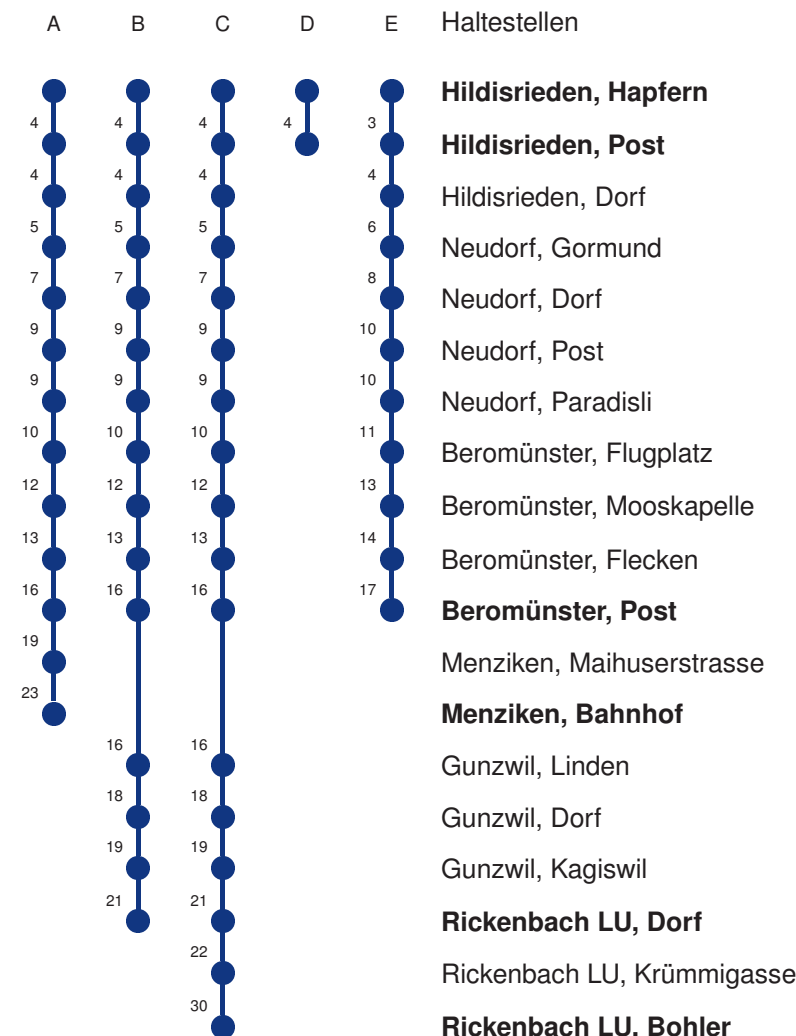

Abfahrtszeiten ab **Hildisrieden, Hapfern**

	Montag - Freitag		Samstag		Sonn- und Feiertage*		
5	26 A	56 C	26 A	56 B	26 A		5
6	26 A	51 ES 56 C	26 A	56 B	26 A		6
7	26 A	56 C	26 A	56 B	26 A		7
8	26 A	56 B	26 A	56 B	26 A		8
9	26 A	56 B	26 A	56 B	26 A		9
10	26 A	56 C	26 A	56 B	26 A		10
11	26 A	47 D 56 C	26 A	56 B	26 A		11
12	26 A	56 C	26 A	56 B	26 A		12
13	17 D	26 A 56 B	26 A	56 B	26 A		13
14	26 A	56 B	26 A	56 B	26 A		14
15	26 A	56 C	26 A	56 B	26 A		15
16	26 A	56 C	26 A	56 B	26 A		16
17	26 A	56 C	26 A	56 B	26 A		17
18	26 A	56 B	26 A	56 B	26 A		18
19	26 A	56 B	26 A	56 B	26 A		19
20	26 A		26 A		26 A		20
21	02 B	26 A	02 B	26 A	26 A		21
22	02 B	26 A	02 B	26 A	26 A		22
23	02 B	26 A	02 B	26 A	26 A		23
0	02 B	26 A	02 B	26 A	26 A		0

Gültig 11.12.2022 - 09.12.2023

A,B,C,D,E = Linienerlauf siehe rechts

S = Schulbus fährt nur während der Schulzeit:

12.12.-23.12.22*09.01.-10.02.23*27.02.-06.04.23*24.04.-07.07.23*21.08.-29.09.23*16.10.-07.12.23

* Als Sonn- und Feiertage gelten auch: Neujahr, 2. Januar, Karfreitag, Ostermontag, Auffahrt, Pfingstmontag, Fronleichnam, 1. August, Maria Himmelfahrt, Allerheiligen, Weihnachtstag und Stephanstag

Linienerläufe mit ca. Reisezeit in Minuten

Linienverläufe mit ca. Reisezeit in Minuten