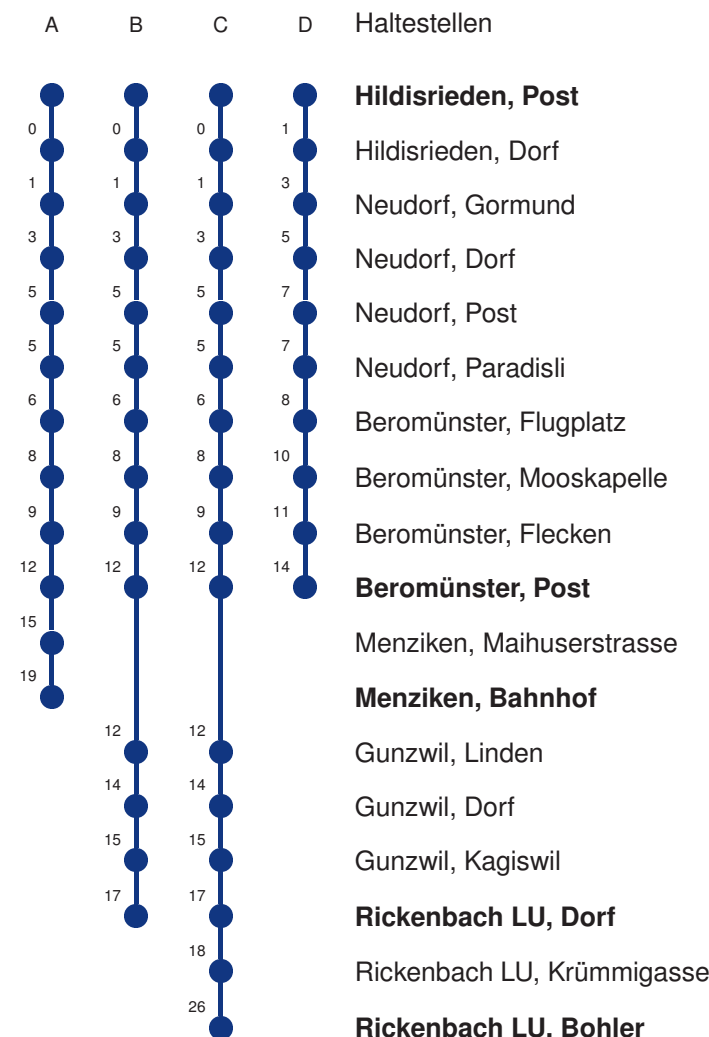

Gültig 11.12.2022 - 09.12.2023

A,B,C,D = Linienvverlauf siehe rechts

S = Schulbus fährt nur während der Schulzeit:

12.12.-23.12.22\*09.01.-10.02.23\*27.02.-06.04.23\*24.04.-07.07.23\*21.08.-29.09.23\*16.10.-07.12.23

\* Als Sonn- und Feiertage gelten auch: Neujahr, 2. Januar, Karfreitag, Ostermontag, Auffahrt, Pfingstmontag, Fronleichnam, 1. August, Maria Himmelfahrt, Allerheiligen, Weihnachtstag und Stephanstag

Linienvverläufe mit ca. Reisezeit in Minuten

Gültig 11.12.2022 - 09.12.2023

A,B,C,D,E = Linienverlauf siehe rechts R = fährt nur bis Rothenburg Dorf, Bahnhof

\* Als Sonn- und Feiertage gelten auch: Neujahr, 2. Januar, Karfreitag, Ostermontag, Auffahrt, Pfingstmontag, Fronleichnam, 1. August, Maria Himmelfahrt, Allerheiligen, Weihnachtstag und Stephanstag

Linienverläufe mit ca. Reisezeit in Minuten