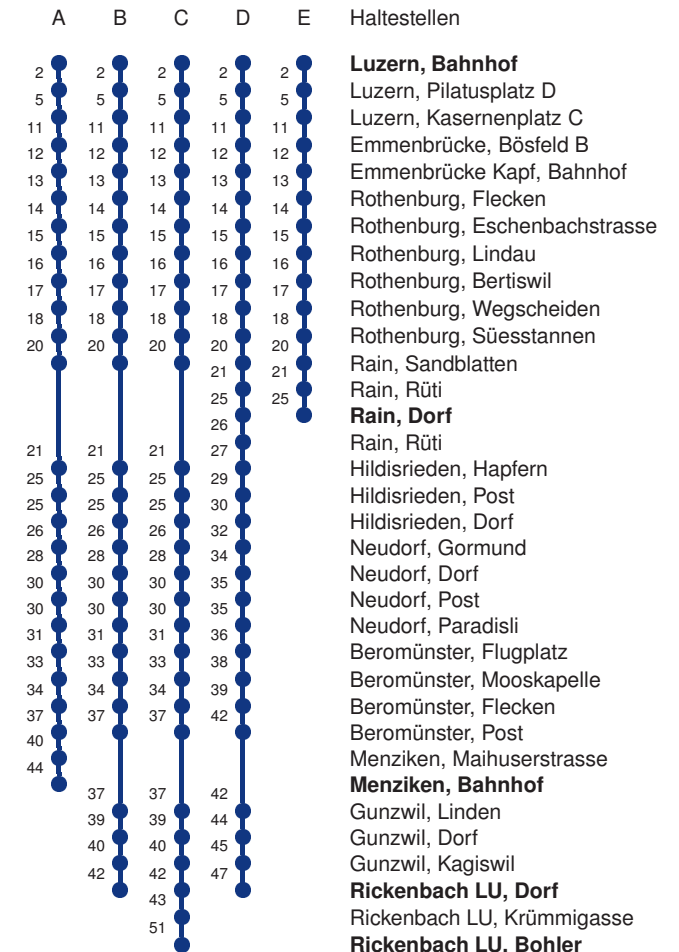

Abfahrtszeiten ab **Luzern, Bahnhof**

| | Montag - Freitag | Samstag | Sonn- und Feiertage* | |
|-----------|------------------|-----------|----------------------|-----------|
| 5 | 35 C | 35 B | | 5 |
| 6 | 05 A 35 C | 05 A 35 B | 05 A 35 E | 6 |
| 7 | 05 A 35 C | 05 A 35 B | 05 A 35 E | 7 |
| 8 | 05 A 35 B | 05 A 35 B | 05 A 35 E | 8 |
| 9 | 05 A 35 B | 05 A 35 B | 05 A 35 E | 9 |
| 10 | 05 A 35 C | 05 A 35 B | 05 A 35 E | 10 |
| 11 | 05 A 35 C | 05 A 35 B | 05 A 35 E | 11 |
| 12 | 05 A 35 C | 05 A 35 B | 05 A 35 E | 12 |
| 13 | 05 A 35 B | 05 A 35 B | 05 A 35 E | 13 |
| 14 | 05 A 35 B | 05 A 35 B | 05 A 35 E | 14 |
| 15 | 05 A 35 C | 05 A 35 B | 05 A 35 E | 15 |
| 16 | 05 A 35 C | 05 A 35 B | 05 A 35 E | 16 |
| 17 | 05 A 35 C | 05 A 35 B | 05 A 35 E | 17 |
| 18 | 05 A 35 B | 05 A 35 B | 05 A 35 E | 18 |
| 19 | 05 A 35 B | 05 A 35 B | 05 A 35 E | 19 |
| 20 | 05 A 35 D | 05 A 35 D | 05 A 35 E | 20 |
| 21 | 05 A 35 D | 05 A 35 D | 05 A 35 E | 21 |
| 22 | 05 A 35 D | 05 A 35 D | 05 A 35 E | 22 |
| 23 | 05 A 35 D | 05 A 35 D | 05 A 35 E | 23 |
| 0 | 05 A | 05 A | 05 A | 0 |

Linienvverläufe mit ca. Reisezeit in Minuten

Gültig 11.12.2022-09.12.2023

A,B,C,D,E = Linienvverlauf siehe rechts

* Als Sonn- und Feiertage gelten auch: Neujahr, 2. Januar, Karfreitag, Ostermontag, Auffahrt, Pfingstmontag, Fronleichnam, 1. August, Maria Himmelfahrt, Allerheiligen, Weihnachtstag und Stephanstag

Linienvverlauf mit ca. Reisezeit in Minuten