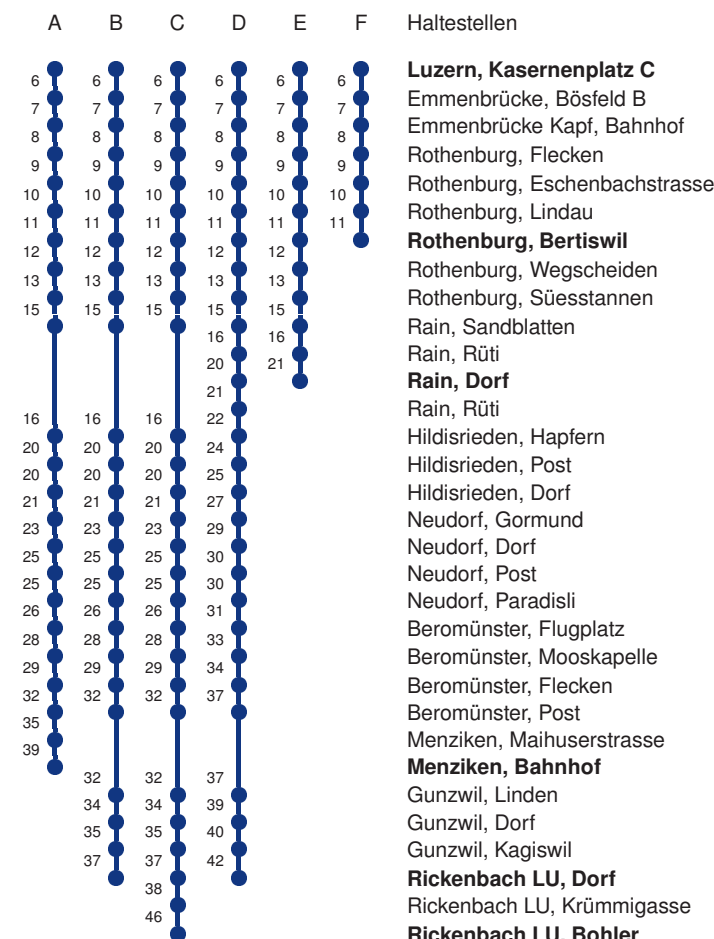

Linienvverläufe mit ca. Reisezeit in Minuten

Gültig 11.12.2022-09.12.2023

A,B,C = Linienvverlauf siehe rechts

* Als Sonn- und Feiertage gelten auch: Neujahr, 2. Januar, Karfreitag, Ostermontag, Auffahrt, Pfingstmontag, Fronleichnam, 1. August, Maria Himmelfahrt, Allerheiligen, Weihnachtstag und Stephanstag

Abfahrtszeiten ab **Luzern, Kasernenplatz C**

	Montag - Freitag	Samstag	Sonn- und Feiertage*	
5	40 C	40 B		5
6	10 A 40 C	10 A 40 B	10 A 40 E	6
7	10 A 40 C	10 A 40 B	10 A 40 E	7
8	10 A 40 B	10 A 40 B	10 A 40 E	8
9	10 A 40 B	10 A 40 B	10 A 40 E	9
10	10 A 40 C	10 A 40 B	10 A 40 E	10
11	10 A 40 C	10 A 40 B	10 A 40 E	11
12	10 A 40 C	10 A 40 B	10 A 40 E	12
13	10 A 40 B	10 A 40 B	10 A 40 E	13
14	10 A 40 B	10 A 40 B	10 A 40 E	14
15	10 A 40 C 55 F	10 A 40 B	10 A 40 E	15
16	10 A 25 F 40 C 55 F	10 A 40 B	10 A 40 E	16
17	09 E 10 A 25 F 39 E 40 C 55 F	10 A 40 B	10 A 40 E	17
18	09 E 10 A 39 E 40 B	10 A 40 B	10 A 40 E	18
19	10 A 40 B	10 A 40 B	10 A 40 E	19
20	10 A 40 D	10 A 40 D	10 A 40 E	20
21	10 A 40 D	10 A 40 D	10 A 40 E	21
22	10 A 40 D	10 A 40 D	10 A 40 E	22
23	10 A 40 D	10 A 40 D	10 A 40 E	23
0	10 A	10 A	10 A	0

Linienvverläufe mit ca. Reisezeit in Minuten

Gültig 11.12.2022-09.12.2023

A,B,C,D,E,F = Linienvverlauf siehe rechts

* Als Sonn- und Feiertage gelten auch: Neujahr, 2. Januar, Karfreitag, Ostermontag, Auffahrt, Pfingstmontag, Fronleichnam, 1. August, Maria Himmelfahrt, Allerheiligen, Weihnachtstag und Stephanstag