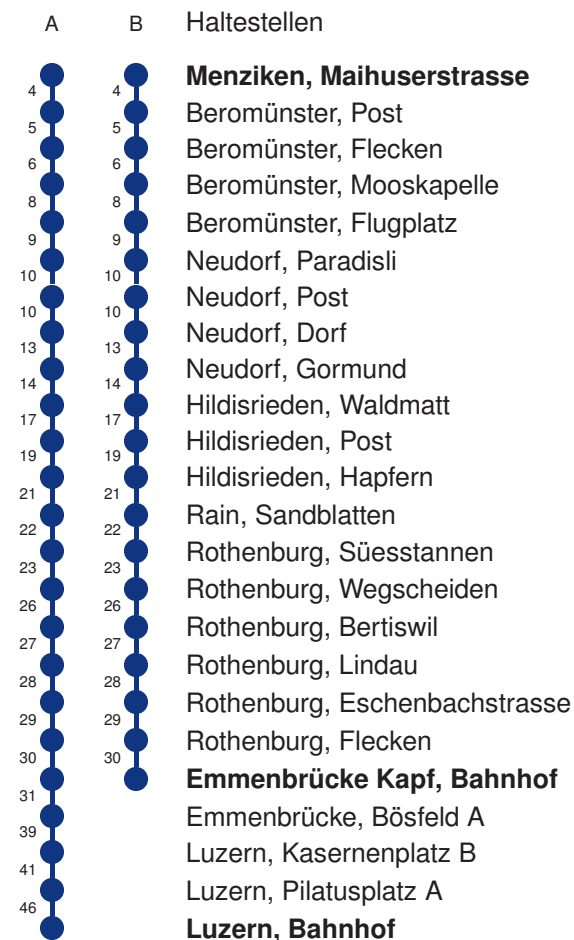

	Montag - Freitag	Samstag	Sonn- und Feiertage*	
5				5
6	09 A	09 A	09 A	6
7	09 A	09 A	09 A	7
8	09 A	09 A	09 A	8
9	09 A	09 A	09 A	9
10	09 A	09 A	09 A	10
11	09 A	09 A	09 A	11
12	09 A	09 A	09 A	12
13	09 A	09 A	09 A	13
14	09 A	09 A	09 A	14
15	09 A	09 A	09 A	15
16	09 A	09 A	09 A	16
17	09 A	09 A	09 A	17
18	09 A	09 A	09 A	18
19	09 A	09 A	09 A	19
20	09 A	09 A	09 A	20
21	09 A	09 A	09 A	21
22	09 A	09 A	09 A	22
23	09 A	09 A	09 A	23
0	09 BR	09 BR	09 BR	0

Gültig 11.12.2022-09.12.2023

A,B = Linienverlauf siehe rechts

R = fährt nur bis Rothenburg Dorf, Bahnhof

* Als Sonn- und Feiertage gelten auch: Neujahr, 2. Januar, Karfreitag, Ostermontag, Auffahrt, Pfingstmontag, Fronleichnam, 1. August, Maria Himmelfahrt, Allerheiligen, Weihnachtstag und Stephanstag

Linienverläufe mit ca. Reisezeit in Minuten

	Montag - Freitag	Samstag	Sonn- und Feiertage*	
5	48	48	48	5
6	48	48	48	6
7	48	48	48	7
8	48	48	48	8
9	48	48	48	9
10	48	48	48	10
11	48	48	48	11
12	48	48	48	12
13	48	48	48	13
14	48	48	48	14
15	48	48	48	15
16	48	48	48	16
17	48	48	48	17
18	48	48	48	18
19	48	48	48	19
20	48	48	48	20
21	48	48	48	21
22	48	48	48	22
23	48	48	48	23
0	48	48	48	0

Linienvverlauf mit ca. Reisezeit in Minuten