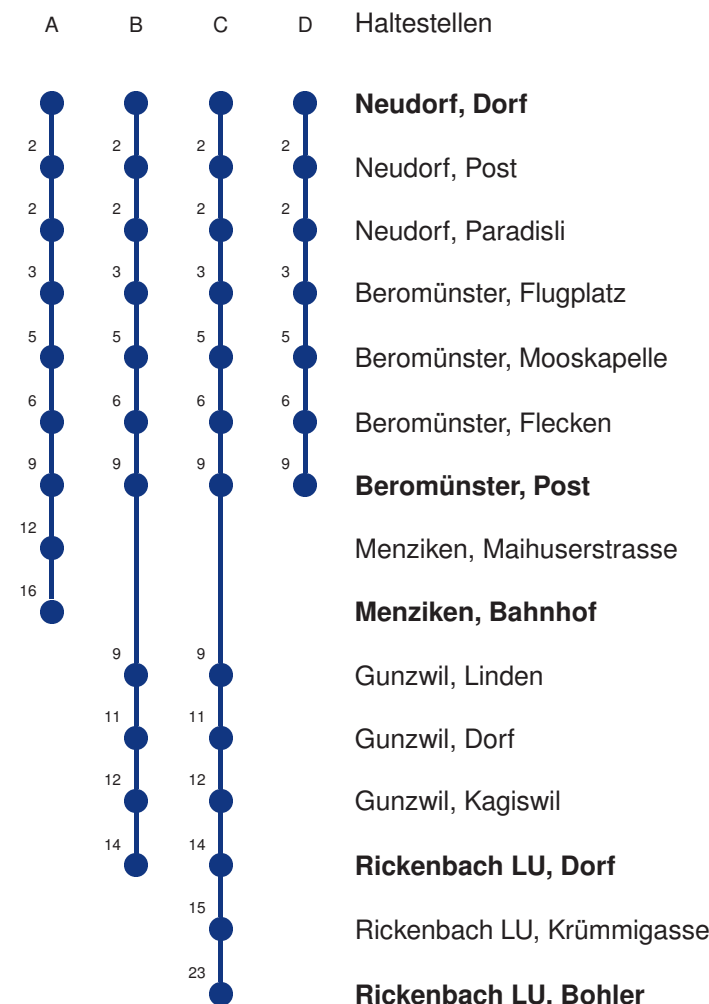

Gültig 11.12.2022 - 09.12.2023

A,B,C,D = Linienerlauf siehe rechts

S = Schulbus fährt nur während der Schulzeit:

12.12.-23.12.22\*09.01.-10.02.23\*27.02.-06.04.23\*24.04.-07.07.23\*21.08.-29.09.23\*16.10.-07.12.23

\* Als Sonn- und Feiertage gelten auch: Neujahr, 2. Januar, Karfreitag, Ostermontag, Auffahrt, Pfingstmontag, Fronleichnam, 1. August, Maria Himmelfahrt, Allerheiligen, Weihnachtstag und Stephanstag

Linienerläufe mit ca. Reisezeit in Minuten

Abfahrtszeiten ab **Neudorf, Dorf**

	Montag - Freitag		Samstag		Sonn- und Feiertage*		
<b>5</b>	21 A	51 A	21 A	51 A			<b>5</b>
<b>6</b>	21 A	36 D 51 A	21 A	51 A	21 A		<b>6</b>
<b>7</b>	06 D	21 A 51 A	21 A	51 A	21 A		<b>7</b>
<b>8</b>	21 A	51 A	21 A	51 A	21 A		<b>8</b>
<b>9</b>	21 A	51 A	21 A	51 A	21 A		<b>9</b>
<b>10</b>	21 A	51 A	21 A	51 A	21 A		<b>10</b>
<b>11</b>	21 A	51 A	21 A	51 A	21 A		<b>11</b>
<b>12</b>	21 A	51 A	21 A	51 A	21 A		<b>12</b>
<b>13</b>	21 A	51 A	21 A	51 A	21 A		<b>13</b>
<b>14</b>	21 A	51 A	21 A	51 A	21 A		<b>14</b>
<b>15</b>	21 A	51 A	21 A	51 A	21 A		<b>15</b>
<b>16</b>	21 A	51 A	21 A	51 A	21 A		<b>16</b>
<b>17</b>	21 A	51 A	21 A	51 A	21 A		<b>17</b>
<b>18</b>	21 A	51 A	21 A	51 A	21 A		<b>18</b>
<b>19</b>	21 A	51 A	21 A	51 A	21 A		<b>19</b>
<b>20</b>	21 A	51 B	21 A	51 B	21 A		<b>20</b>
<b>21</b>	21 A	51 B	21 A	51 B	21 A		<b>21</b>
<b>22</b>	21 A	51 B	21 A	51 B	21 A		<b>22</b>
<b>23</b>	21 A	51 B	21 A	51 B	21 A		<b>23</b>
<b>0</b>	21 CR		21 CR		21 CR		<b>0</b>

Linienerläufe mit ca. Reisezeit in Minuten