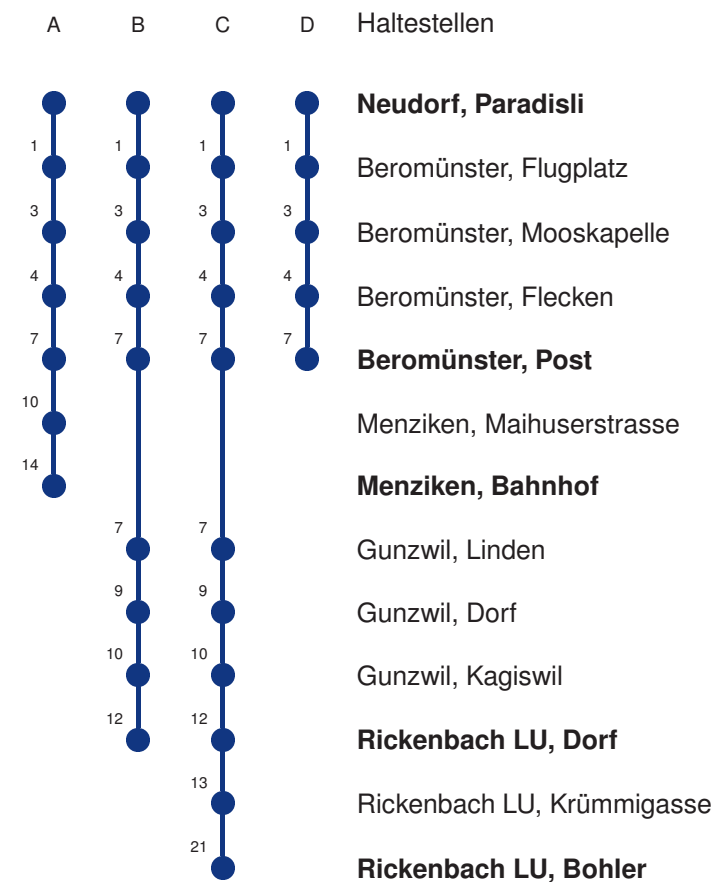

Abfahrtszeiten ab **Neudorf, Paradisli**

	Montag - Freitag			Samstag		Sonn- und Feiertage*		
<b>5</b>	36 A			36 A		36 A	<b>5</b>	
<b>6</b>	06 C	36 A		06 B	36 A	36 A	<b>6</b>	
<b>7</b>	01 DS	06 C	36 A	06 B	36 A	36 A	<b>7</b>	
<b>8</b>	06 C	36 A		06 B	36 A	36 A	<b>8</b>	
<b>9</b>	06 B	36 A		06 B	36 A	36 A	<b>9</b>	
<b>10</b>	06 B	36 A		06 B	36 A	36 A	<b>10</b>	
<b>11</b>	06 C	36 A		06 B	36 A	36 A	<b>11</b>	
<b>12</b>	06 C	36 A		06 B	36 A	36 A	<b>12</b>	
<b>13</b>	06 C	36 A		06 B	36 A	36 A	<b>13</b>	
<b>14</b>	06 B	36 A		06 B	36 A	36 A	<b>14</b>	
<b>15</b>	06 B	36 A		06 B	36 A	36 A	<b>15</b>	
<b>16</b>	06 C	36 A		06 B	36 A	36 A	<b>16</b>	
<b>17</b>	06 C	36 A		06 B	36 A	36 A	<b>17</b>	
<b>18</b>	06 C	36 A		06 B	36 A	36 A	<b>18</b>	
<b>19</b>	06 B	36 A		06 B	36 A	36 A	<b>19</b>	
<b>20</b>	06 B	36 A		06 B	36 A	36 A	<b>20</b>	
<b>21</b>	10 B	36 A		10 B	36 A	36 A	<b>21</b>	
<b>22</b>	10 B	36 A		10 B	36 A	36 A	<b>22</b>	
<b>23</b>	10 B	36 A		10 B	36 A	36 A	<b>23</b>	
<b>0</b>	10 B	36 A		10 B	36 A	36 A	<b>0</b>	

Linienvverläufe mit ca. Reisezeit in Minuten

Gültig 11.12.2022 - 09.12.2023

A,B,C,D = Linienvverlauf siehe rechts

S = Schulbus fährt nur während der Schulzeit:

12.12.-23.12.22\*09.01.-10.02.23\*27.02.-06.04.23\*24.04.-07.07.23\*21.08.-29.09.23\*16.10.-07.12.23

Gültig 11.12.2022 - 09.12.2023

A,B,C,D = Linienvverlauf siehe rechts

R = fährt nur bis Rothenburg Dorf, Bahnhof

\* Als Sonn- und Feiertage gelten auch: Neujahr, 2. Januar, Karfreitag, Ostermontag, Auffahrt, Pfingstmontag, Fronleichnam, 1. August, Maria Himmelfahrt, Allerheiligen, Weihnachtstag und Stephanstag

Linienvverläufe mit ca. Reisezeit in Minuten