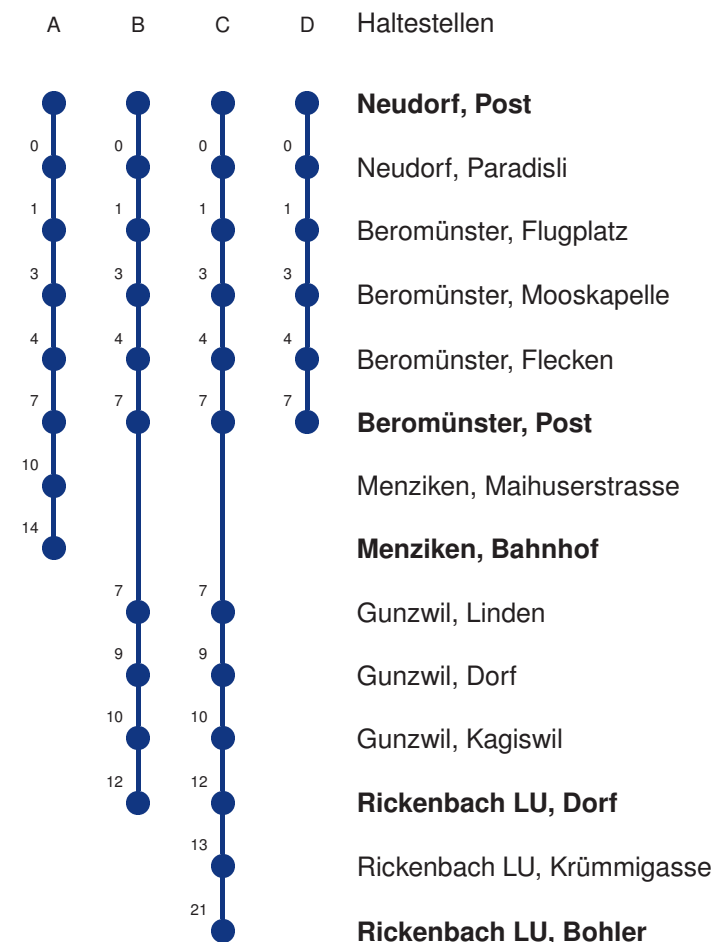

Gültig 11.12.2022 - 09.12.2023

A,B,C,D = Linienvverlauf siehe rechts

S = Schulbus fährt nur während der Schulzeit:

12.12.-23.12.22*09.01.-10.02.23*27.02.-06.04.23*24.04.-07.07.23*21.08.-29.09.23*16.10.-07.12.23

* Als Sonn- und Feiertage gelten auch: Neujahr, 2. Januar, Karfreitag, Ostermontag, Auffahrt, Pfingstmontag, Fronleichnam, 1. August, Maria Himmelfahrt, Allerheiligen, Weihnachtstag und Stephanstag

Linienvverläufe mit ca. Reisezeit in Minuten

Gültig 11.12.2022 - 09.12.2023

A,B,C,D = Linienvverlauf siehe rechts

R = fährt nur bis Rothenburg Dorf, Bahnhof

* Als Sonn- und Feiertage gelten auch: Neujahr, 2. Januar, Karfreitag, Ostermontag, Auffahrt, Pfingstmontag, Fronleichnam, 1. August, Maria Himmelfahrt, Allerheiligen, Weihnachtstag und Stephanstag

Linienvverläufe mit ca. Reisezeit in Minuten