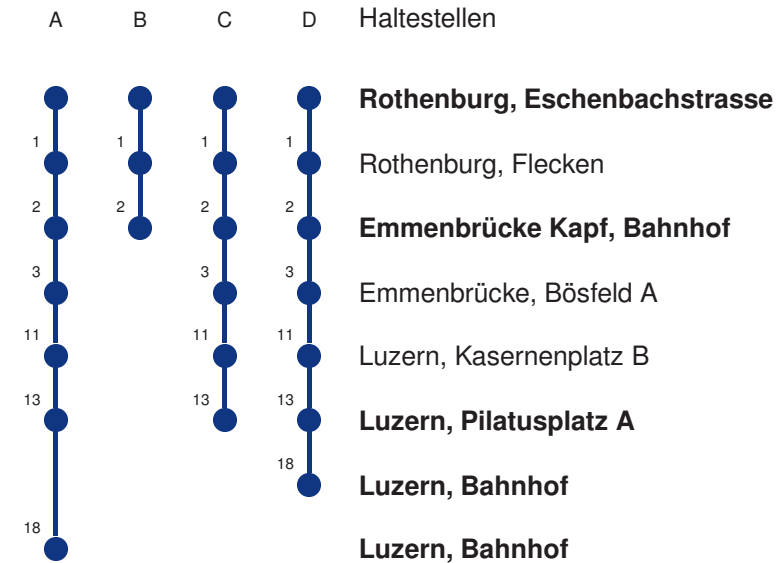

Abfahrtszeiten ab **Rothenburg, Eschenbachstrasse**

	Montag - Freitag	Samstag	Sonn- und Feiertage*	
5	09 A 24 B 39 A 54 B	09 A 24 B 39 A 54 B		5
6	09 A 24 B 24 C 37 D 39 A 54 B 54 C	09 A 24 B 39 A 54 B	09 A 39 A	6
7	07 D 09 A 24 B 24 C 37 D 39 A 54 B 54 C	09 A 24 B 39 A 54 B	09 A 39 A	7
8	07 D 09 A 24 B 39 A 54 B	09 A 24 B 39 A 54 B	09 A 39 A	8
9	09 A 24 B 39 A 54 B	09 A 24 B 39 A 54 B	09 A 39 A	9
10	09 A 24 B 39 A 54 B	09 A 24 B 39 A 54 B	09 A 39 A	10
11	09 A 24 B 39 A 54 B	09 A 24 B 39 A 54 B	09 A 39 A	11
12	09 A 24 B 39 A 54 B	09 A 24 B 39 A 54 B	09 A 39 A	12
13	09 A 24 B 39 A 54 B	09 A 24 B 39 A 54 B	09 A 39 A	13
14	09 A 24 B 39 A 54 B	09 A 24 B 39 A 54 B	09 A 39 A	14
15	09 A 24 B 39 A 54 B	09 A 24 B 39 A 54 B	09 A 39 A	15
16	09 A 24 B 39 A 54 B	09 A 24 B 39 A 54 B	09 A 39 A	16
17	09 A 24 B 39 A 54 B	09 A 24 B 39 A 54 B	09 A 39 A	17
18	09 A 24 B 39 A 54 B	09 A 24 B 39 A 54 B	09 A 39 A	18
19	09 A 24 B 39 A 54 B	09 A 24 B 39 A 54 B	09 A 39 A	19
20	09 A 24 B 39 A	09 A 24 B 39 A	09 A 39 A	20
21	09 A 39 A	09 A 39 A	09 A 39 A	21
22	09 A 39 A	09 A 39 A	09 A 39 A	22
23	09 A 39 A	09 A 39 A	09 A 39 A	23
0	09 A 39 BR	09 A 39 BR	09 B 39 BR	0

Linienvverläufe mit ca. Reisezeit in Minuten

Gültig 11.12.2022 - 09.12.2023

A,B,C,D = Linienvverlauf siehe rechts R = fährt nur bis Rothenburg Dorf, Bahnhof

* Als Sonn- und Feiertage gelten auch: Neujahr, 2. Januar, Karfreitag, Ostermontag, Auffahrt, Pfingstmontag, Fronleichnam, 1. August, Maria Himmelfahrt, Allerheiligen, Weihnachtstag und Stephanstag

Linienverlauf mit ca. Reisezeit in Minuten