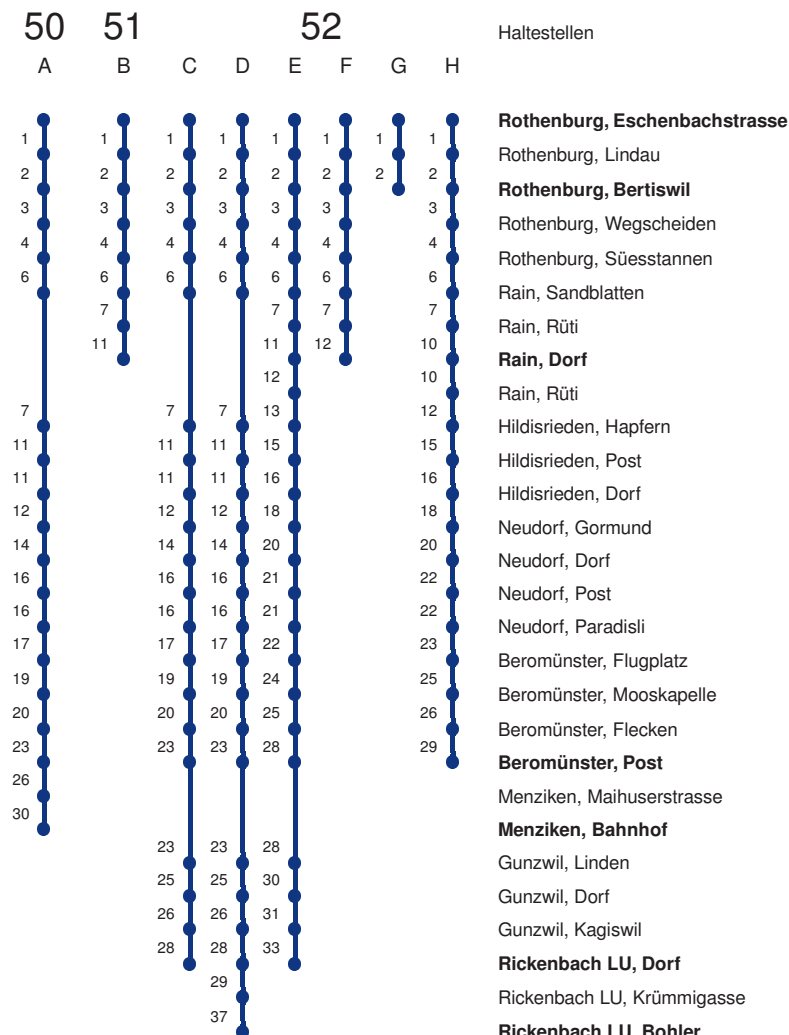

Linienverlauf mit ca. Reisezeit in Minuten

Abfahrtszeiten ab **Rothenburg, Eschenbachstrasse**

	Montag - Freitag	Samstag	Sonn- und Feiertage*	
5	19 A 32 B 49 D	19 A 32 B 49 C	19 A	5
6	02 B 19 A 32 B 39 HS 49 D	02 B 19 A 32 B 49 C	19 A 49 F	6
7	02 B 19 A 32 B 49 D	02 B 19 A 32 B 49 C	19 A 49 F	7
8	02 B 19 A 32 B 49 C	02 B 19 A 32 B 49 C	19 A 49 F	8
9	02 B 19 A 32 B 49 C	02 B 19 A 32 B 49 C	19 A 49 F	9
10	02 B 19 A 32 B 49 D	02 B 19 A 32 B 49 C	19 A 49 F	10
11	02 B 19 A 32 B 49 D	02 B 19 A 32 B 49 C	19 A 49 F	11
12	02 B 19 A 32 B 49 D	02 B 19 A 32 B 49 C	19 A 49 F	12
13	02 B 19 A 32 B 49 C	02 B 19 A 32 B 49 C	19 A 49 F	13
14	02 B 19 A 32 B 49 C	02 B 19 A 32 B 49 C	19 A 49 F	14
15	02 B 19 A 32 B 49 D	02 B 19 A 32 B 49 C	19 A 49 F	15
16	02 B 04 G 19 A 32 B 34 G 49 D	02 B 19 A 32 B 49 C	19 A 49 F	16
17	02 B 04 G 18 F 19 A 32 B 34 G 48 F 49 D	02 B 19 A 32 B 49 C	19 A 49 F	17
18	02 B 04 G 18 F 19 A 32 B 48 F 49 C	02 B 19 A 32 B 49 C	19 A 49 F	18
19	02 B 19 A 32 B 49 C	02 B 19 A 32 B 49 C	19 A 49 F	19
20	02 B 19 A 49 E	02 B 19 A 49 E	19 A 49 F	20
21	19 A 49 E	19 A 49 E	19 A 49 F	21
22	19 A 49 E	19 A 49 E	19 A 49 F	22
23	19 A 49 E	19 A 49 E	19 A 49 F	23
0	19 A	19 A	19 A	0

Gültig 11.12.2022 - 09.12.2023

A,B,C,D,E,F,G,H = Linienerlauf siehe rechts

S = Schulbus fährt nur während der Schulzeit:

12.12.-23.12.22*09.01.-10.02.23*27.02.-06.04.23*24.04.-07.07.23*21.08.-29.09.23*16.10.-07.12.23

* Als Sonn- und Feiertage gelten auch: Neujahr, 2. Januar, Karfreitag, Ostermontag, Auffahrt, Pfingstmontag, Fronleichnam, 1. August, Maria Himmelfahrt, Allerheiligen, Weihnachtstag und Stephanstag

Linienerläufe mit ca. Reisezeit in Minuten

Linienverlauf mit ca. Reisezeit in Minuten