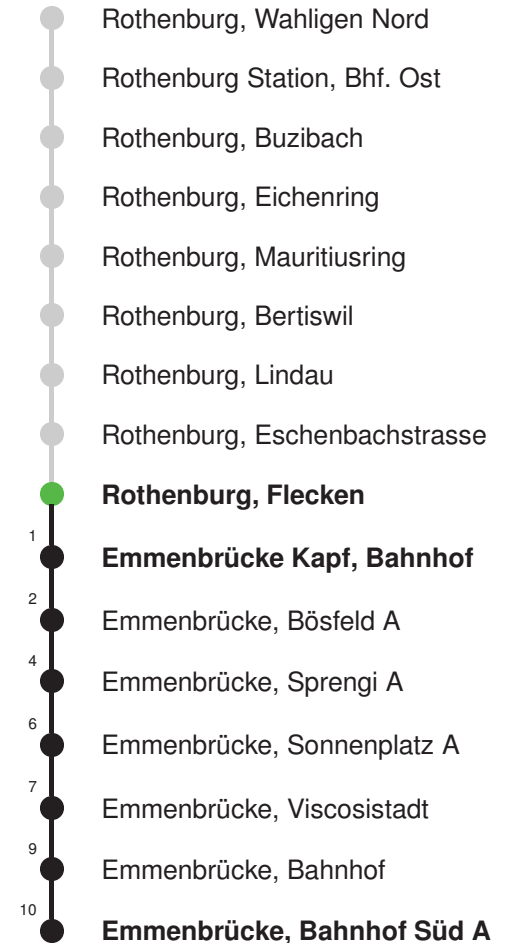

Abfahrtszeiten ab Rothenburg, Flecken

	Montag - Freitag				Samstag		Sonn- und Feiertage*		
5	13	28	43	58	13	43			5
6	13	28	43	58	13	43	13	43	6
7	13	28	43	58	13	43	13	43	7
8	13	28	43	58	13	43	13	43	8
9	13	28	43	58	13	43	13	43	9
10	13	28	43	58	13	43	13	43	10
11	13	28	43	58	13	43	13	43	11
12	13	28	43	58	13	43	13	43	12
13	13	28	43	58	13	43	13	43	13
14	13	28	43	58	13	43	13	43	14
15	13	28	43	58	13	43	13	43	15
16	13	28	43	58	13	43	13	43	16
17	13	28	43	58	12	42	13	43	17
18	13	28	43	58	13	43	13	43	18
19	13	28	43	58	13	43	13	43	19
20	13	28	43	58	13	43	13	43	20
21	13	28	43		13	43	13	43	21
22	13	43			13	43	13	43	22
23	13	43			13	43	13	43	23
0	13	43_R			13	43_R	13	43_R	0

Gültig 11.12.2022-09.12.2023

R = fährt nur bis Rothenburg Dorf, Bahnhof

* Als Sonn- und Feiertage gelten auch: Neujahr, 2. Januar, Karfreitag, Ostermontag, Auffahrt, Pfingstmontag, Fronleichnam, 1. August, Maria Himmelfahrt, Allerheiligen, Weihnachtstag und Stephanstag

Linienverlauf mit ca. Reisezeit in Minuten