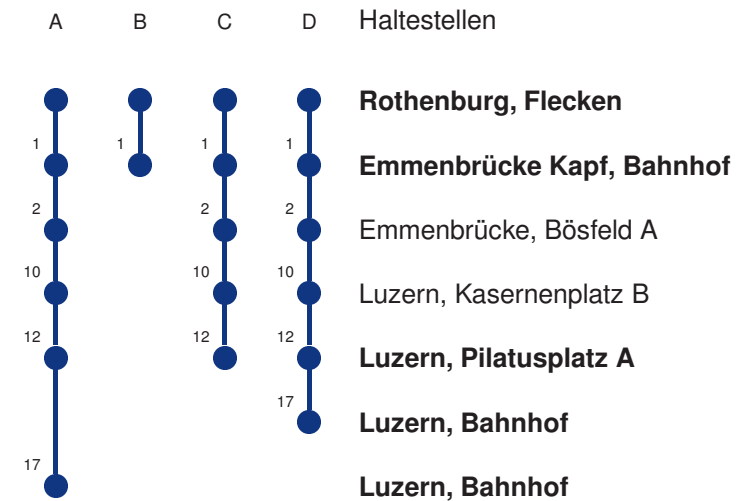

Abfahrtszeiten ab **Rothenburg, Flecken**

| | Montag - Freitag | Samstag | Sonn- und Feiertage* | |
|-----------|---|---------------------|----------------------|-----------|
| 5 | 10 A 25 B 40 A 55 B | 10 A 25 B 40 A 55 B | | 5 |
| 6 | 10 A 25 B 25 C 38 D 40 A 55 B 55 C | 10 A 25 B 40 A 55 B | 10 A 40 A | 6 |
| 7 | 08 D 10 A 25 B 25 C 38 D 40 A 55 B 55 C | 10 A 25 B 40 A 55 B | 10 A 40 A | 7 |
| 8 | 08 D 10 A 25 B 40 A 55 B | 10 A 25 B 40 A 55 B | 10 A 40 A | 8 |
| 9 | 10 A 25 B 40 A 55 B | 10 A 25 B 40 A 55 B | 10 A 40 A | 9 |
| 10 | 10 A 25 B 40 A 55 B | 10 A 25 B 40 A 55 B | 10 A 40 A | 10 |
| 11 | 10 A 25 B 40 A 55 B | 10 A 25 B 40 A 55 B | 10 A 40 A | 11 |
| 12 | 10 A 25 B 40 A 55 B | 10 A 25 B 40 A 55 B | 10 A 40 A | 12 |
| 13 | 10 A 25 B 40 A 55 B | 10 A 25 B 40 A 55 B | 10 A 40 A | 13 |
| 14 | 10 A 25 B 40 A 55 B | 10 A 25 B 40 A 55 B | 10 A 40 A | 14 |
| 15 | 10 A 25 B 40 A 55 B | 10 A 25 B 40 A 55 B | 10 A 40 A | 15 |
| 16 | 10 A 25 B 40 A 55 B | 10 A 25 B 40 A 55 B | 10 A 40 A | 16 |
| 17 | 10 A 25 B 40 A 55 B | 10 A 25 B 40 A 55 B | 10 A 40 A | 17 |
| 18 | 10 A 25 B 40 A 55 B | 10 A 25 B 40 A 55 B | 10 A 40 A | 18 |
| 19 | 10 A 25 B 40 A 55 B | 10 A 25 B 40 A 55 B | 10 A 40 A | 19 |
| 20 | 10 A 25 B 40 A | 10 A 25 B 40 A | 10 A 40 A | 20 |
| 21 | 10 A 40 A | 10 A 40 A | 10 A 40 A | 21 |
| 22 | 10 A 40 A | 10 A 40 A | 10 A 40 A | 22 |
| 23 | 10 A 40 A | 10 A 40 A | 10 A 40 A | 23 |
| 0 | 10 A 40 BR | 10 A 40 BR | 10 B 40 BR | 0 |

Linienvverläufe mit ca. Reisezeit in Minuten

Gültig 11.12.2022 - 09.12.2023

A,B,C,D = Linienvverlauf siehe rechts

R = fährt nur bis Rothenburg Dorf, Bahnhof

* Als Sonn- und Feiertage gelten auch: Neujahr, 2. Januar, Karfreitag, Ostermontag, Auffahrt, Pfingstmontag, Fronleichnam, 1. August, Maria Himmelfahrt, Allerheiligen, Weihnachtstag und Stephanstag