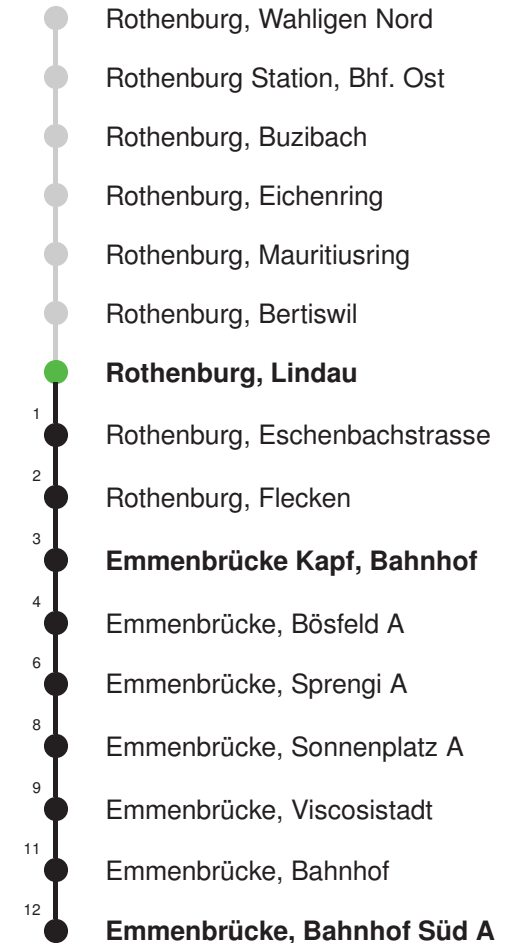

Abfahrtszeiten ab Rothenburg, Lindau

	Montag - Freitag					Samstag		Sonn- und Feiertage*		
5	11	26	41	56		11	41			5
6	11	26	41	56		11	41	11	41	6
7	11	26	41	56		11	41	11	41	7
8	11	26	41	56		11	41	11	41	8
9	11	26	41	56		11	41	11	41	9
10	11	26	41	56		11	41	11	41	10
11	11	26	41	56		11	41	11	41	11
12	11	26	41	56		11	41	11	41	12
13	11	26	41	56		11	41	11	41	13
14	11	26	41	56		11	41	11	41	14
15	11	26	41	56		11	41	11	41	15
16	11	26	41	56		11	41	11	41	16
17	11	26	41	56		10	40	11	41	17
18	11	26	41	56		11	41	11	41	18
19	11	26	41	56		11	41	11	41	19
20	11	26	41	56		11	41	11	41	20
21	11	26	41			11	41	11	41	21
22	11	41				11	41	11	41	22
23	11	41				11	41	11	41	23
0	11	41_R				11	41_R	11	41_R	0

Gültig 11.12.2022-09.12.2023

R = fährt nur bis Rothenburg Dorf, Bahnhof

* Als Sonn- und Feiertage gelten auch: Neujahr, 2. Januar, Karfreitag, Ostermontag, Auffahrt, Pfingstmontag, Fronleichnam, 1. August, Maria Himmelfahrt, Allerheiligen, Weihnachtstag und Stephanstag

Linienverlauf mit ca. Reisezeit in Minuten