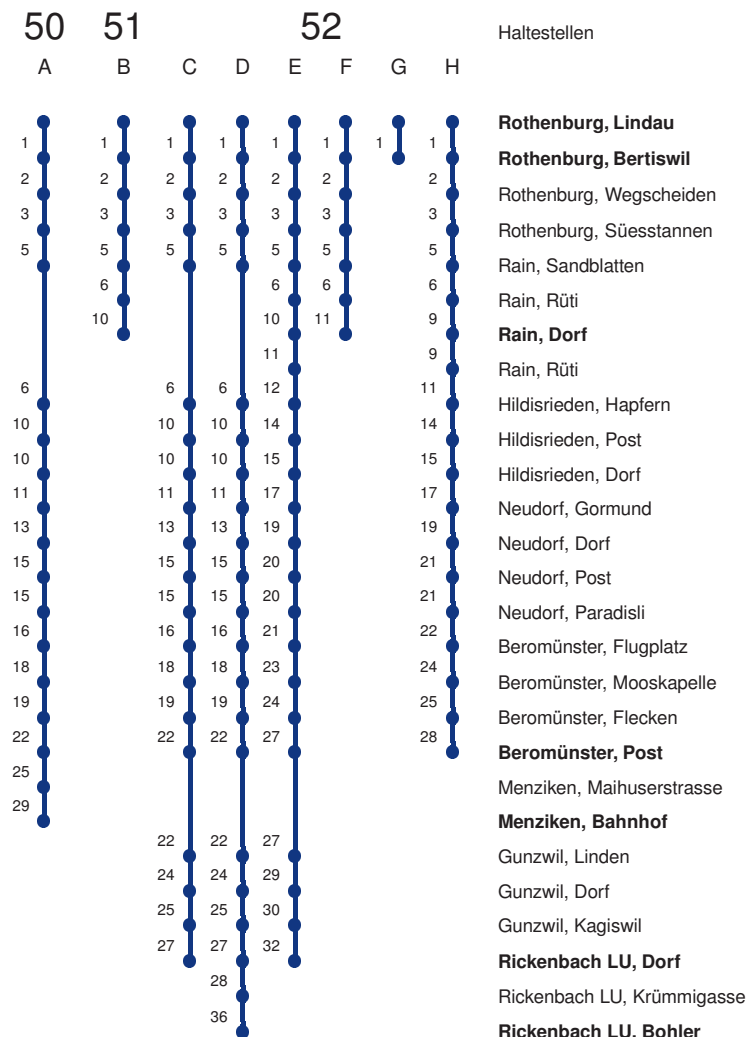

Linienverlauf mit ca. Reisezeit in Minuten

Abfahrtszeiten ab **Rothenburg, Lindau**

	Montag - Freitag	Samstag	Sonn- und Feiertage*	
<b>5</b>	20 A 33 B 50 D	20 A 33 B 50 C	20 A	<b>5</b>
<b>6</b>	03 B 20 A 33 B 40 HS 50 D	03 B 20 A 33 B 50 C	20 A 50 F	<b>6</b>
<b>7</b>	03 B 20 A 33 B 50 D	03 B 20 A 33 B 50 C	20 A 50 F	<b>7</b>
<b>8</b>	03 B 20 A 33 B 50 C	03 B 20 A 33 B 50 C	20 A 50 F	<b>8</b>
<b>9</b>	03 B 20 A 33 B 50 C	03 B 20 A 33 B 50 C	20 A 50 F	<b>9</b>
<b>10</b>	03 B 20 A 33 B 50 D	03 B 20 A 33 B 50 C	20 A 50 F	<b>10</b>
<b>11</b>	03 B 20 A 33 B 50 D	03 B 20 A 33 B 50 C	20 A 50 F	<b>11</b>
<b>12</b>	03 B 20 A 33 B 50 D	03 B 20 A 33 B 50 C	20 A 50 F	<b>12</b>
<b>13</b>	03 B 20 A 33 B 50 C	03 B 20 A 33 B 50 C	20 A 50 F	<b>13</b>
<b>14</b>	03 B 20 A 33 B 50 C	03 B 20 A 33 B 50 C	20 A 50 F	<b>14</b>
<b>15</b>	03 B 20 A 33 B 50 D	03 B 20 A 33 B 50 C	20 A 50 F	<b>15</b>
<b>16</b>	03 B 05 G 20 A 33 B 35 G 50 D	03 B 20 A 33 B 50 C	20 A 50 F	<b>16</b>
<b>17</b>	03 B 05 G 19 F 20 A 33 B 35 G 49 F 50 D	03 B 20 A 33 B 50 C	20 A 50 F	<b>17</b>
<b>18</b>	03 B 05 G 19 F 20 A 33 B 49 F 50 C	03 B 20 A 33 B 50 C	20 A 50 F	<b>18</b>
<b>19</b>	03 B 20 A 33 B 50 C	03 B 20 A 33 B 50 C	20 A 50 F	<b>19</b>
<b>20</b>	03 B 20 A 50 E	03 B 20 A 50 E	20 A 50 F	<b>20</b>
<b>21</b>	20 A 50 E	20 A 50 E	20 A 50 F	<b>21</b>
<b>22</b>	20 A 50 E	20 A 50 E	20 A 50 F	<b>22</b>
<b>23</b>	20 A 50 E	20 A 50 E	20 A 50 F	<b>23</b>
<b>0</b>	20 A	20 A	20 A	<b>0</b>

Gültig 11.12.2022 - 09.12.2023

A,B,C,D,E,F,G,H = Linienvorlauf siehe rechts

S = Schulbus fährt nur während der Schulzeit:

12.12.-23.12.22\*09.01.-10.02.23\*27.02.-06.04.23\*24.04.-07.07.23\*21.08.-29.09.23\*16.10.-07.12.23

\* Als Sonn- und Feiertage gelten auch: Neujahr, 2. Januar, Karfreitag, Ostermontag, Auffahrt, Pfingstmontag, Fronleichnam, 1. August, Maria Himmelfahrt, Allerheiligen, Weihnachtstag und Stephanstag

Linienvorläufe mit ca. Reisezeit in Minuten