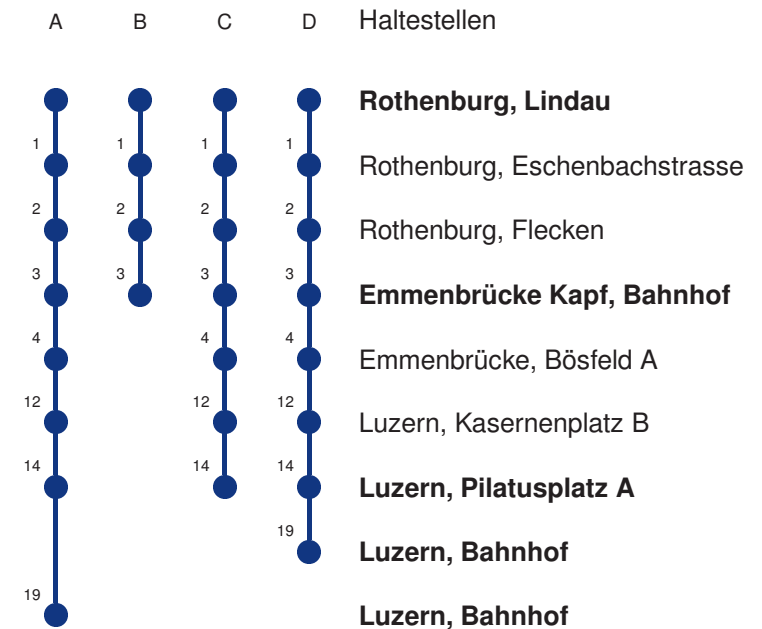

Abfahrtszeiten ab **Rothenburg, Lindau**

	Montag - Freitag	Samstag	Sonn- und Feiertage*	
<b>5</b>	08 A 23 B 38 A 53 B	08 A 23 B 38 A 53 B		<b>5</b>
<b>6</b>	08 A 23 B 23 C 36 D 38 A 53 B 53 C	08 A 23 B 38 A 53 B	08 A 38 A	<b>6</b>
<b>7</b>	06 D 08 A 23 B 23 C 36 D 38 A 53 B 53 C	08 A 23 B 38 A 53 B	08 A 38 A	<b>7</b>
<b>8</b>	06 D 08 A 23 B 38 A 53 B	08 A 23 B 38 A 53 B	08 A 38 A	<b>8</b>
<b>9</b>	08 A 23 B 38 A 53 B	08 A 23 B 38 A 53 B	08 A 38 A	<b>9</b>
<b>10</b>	08 A 23 B 38 A 53 B	08 A 23 B 38 A 53 B	08 A 38 A	<b>10</b>
<b>11</b>	08 A 23 B 38 A 53 B	08 A 23 B 38 A 53 B	08 A 38 A	<b>11</b>
<b>12</b>	08 A 23 B 38 A 53 B	08 A 23 B 38 A 53 B	08 A 38 A	<b>12</b>
<b>13</b>	08 A 23 B 38 A 53 B	08 A 23 B 38 A 53 B	08 A 38 A	<b>13</b>
<b>14</b>	08 A 23 B 38 A 53 B	08 A 23 B 38 A 53 B	08 A 38 A	<b>14</b>
<b>15</b>	08 A 23 B 38 A 53 B	08 A 23 B 38 A 53 B	08 A 38 A	<b>15</b>
<b>16</b>	08 A 23 B 38 A 53 B	08 A 23 B 38 A 53 B	08 A 38 A	<b>16</b>
<b>17</b>	08 A 23 B 38 A 53 B	08 A 23 B 38 A 53 B	08 A 38 A	<b>17</b>
<b>18</b>	08 A 23 B 38 A 53 B	08 A 23 B 38 A 53 B	08 A 38 A	<b>18</b>
<b>19</b>	08 A 23 B 38 A 53 B	08 A 23 B 38 A 53 B	08 A 38 A	<b>19</b>
<b>20</b>	08 A 23 B 38 A	08 A 23 B 38 A	08 A 38 A	<b>20</b>
<b>21</b>	08 A 38 A	08 A 38 A	08 A 38 A	<b>21</b>
<b>22</b>	08 A 38 A	08 A 38 A	08 A 38 A	<b>22</b>
<b>23</b>	08 A 38 A	08 A 38 A	08 A 38 A	<b>23</b>
<b>0</b>	08 A 38 BR	08 A 38 BR	08 B 38 BR	<b>0</b>

Linienverläufe mit ca. Reisezeit in Minuten

Gültig 11.12.2022 - 09.12.2023

A,B,C,D = Linienverlauf siehe rechts

R = fährt nur bis Rothenburg Dorf, Bahnhof

\* Als Sonn- und Feiertage gelten auch: Neujahr, 2. Januar, Karfreitag, Ostermontag, Auffahrt, Pfingstmontag, Fronleichnam, 1. August, Maria Himmelfahrt, Allerheiligen, Weihnachtstag und Stephanstag