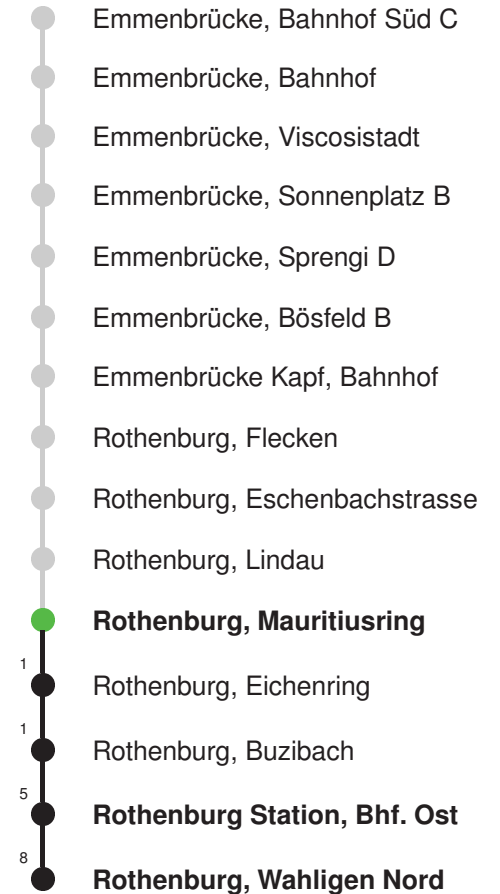

Abfahrtszeiten ab Rothenburg, Mauritiusring

	Montag - Freitag				Samstag		Sonn- und Feiertage*		
5	09	24	39	54	09	39			5
6	09	24	39	54	09	39	09	39	6
7	09	24	39	54	09	39	09	39	7
8	09	24	39	54	09	39	09	39	8
9	09	24	39	54	09	39	09	39	9
10	09	24	39	54	09	39	09	39	10
11	09	24	39	54	09	39	09	39	11
12	09	24	39	54	09	39	09	39	12
13	09	24	39	54	09	39	09	39	13
14	09	24	39	54	09	39	09	39	14
15	09	24	39	54	09	39	09	39	15
16	09	24	39	54	09	39	09	39	16
17	09	24	39	54	08	38	09	39	17
18	09	24	39	54	09	39	09	39	18
19	09	24	39	54	09	39	09	39	19
20	09	24	39	54	09	39	09	39	20
21	09	24	39		09	39	09	39	21
22	09	39			09	39	09	39	22
23	09	39			09	39	09	39	23
0	09	39 _R			09	39 _R	09	39 _R	0

Linienerlauf mit ca. Reisezeit in Minuten

Fahrplan in Echtzeit

Abfahrtszeiten ab **Rothenburg, Mauritiusring**

	Montag - Freitag	Samstag	Sonn- und Feiertage*	
5	45R	45R		5
6	00R 15R 30R 45R	15R 45R	45R	6
7	00R 15R 30R 45R	15R 45	15R 45R	7
8	00R 15 30 45	15 45	15R 45R	8
9	00 15 30 45	15 45	15R 45R	9
10	00 15 30 45	15 45	15R 45R	10
11	00 15 30 45	15 45	15R 45R	11
12	00 15 30 45	15 45	15R 45R	12
13	00 15 30 45	15 45	15R 45R	13
14	00 15 30 45	15 45	15R 45R	14
15	00 15 30 45	15 45	15R 45R	15
16	00 15 30 45	15 45	15R 45R	16
17	00 15 30 45	15 45R	15R 45R	17
18	00 15 30 45	15R 45R	15R 45R	18
19	00 15 30 45	15R 45R	15R 45R	19
20	00 15 30 45	15R 45R	15R 45R	20
21	00 15 30R 45R	15R 45R	15R 45R	21
22	15R 45R	15R 45R	15R 45R	22
23	15R 45R	15R 45R	15R 45R	23
0	15R 50R	15R 50R	15R 50R	0

Linienverlauf mit ca. Reisezeit in Minuten

Gültig 11.12.2022-09.12.2023

R = nur bis Rothenburg Station, Bhf. Ost

* Als Sonn- und Feiertage gelten auch: Neujahr, 2. Januar, Karfreitag, Ostermontag, Auffahrt, Pfingstmontag, Fronleichnam, 1. August, Maria Himmelfahrt, Allerheiligen, Weihnachtstag und Stephanstag