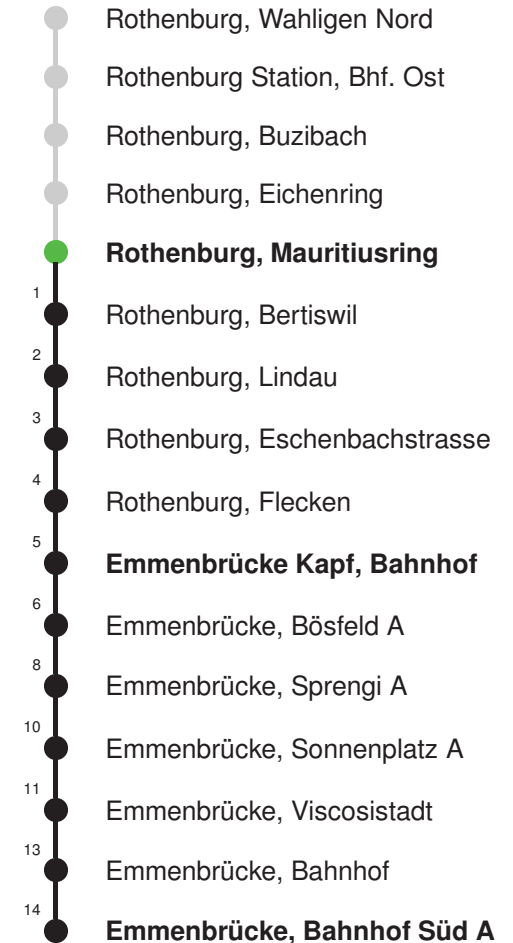

Abfahrtszeiten ab Rothenburg, Mauritiusring

	Montag - Freitag				Samstag		Sonn- und Feiertage*		
5	09	24	39	54	09	39			5
6	09	24	39	54	09	39	09	39	6
7	09	24	39	54	09	39	09	39	7
8	09	24	39	54	09	39	09	39	8
9	09	24	39	54	09	39	09	39	9
10	09	24	39	54	09	39	09	39	10
11	09	24	39	54	09	39	09	39	11
12	09	24	39	54	09	39	09	39	12
13	09	24	39	54	09	39	09	39	13
14	09	24	39	54	09	39	09	39	14
15	09	24	39	54	09	39	09	39	15
16	09	24	39	54	09	39	09	39	16
17	09	24	39	54	08	38	09	39	17
18	09	24	39	54	09	39	09	39	18
19	09	24	39	54	09	39	09	39	19
20	09	24	39	54	09	39	09	39	20
21	09	24	39		09	39	09	39	21
22	09	39			09	39	09	39	22
23	09	39			09	39	09	39	23
0	09	39 _R			09	39 _R	09	39 _R	0

Gültig 11.12.2022-09.12.2023

R = fährt nur bis Rothenburg Dorf, Bahnhof

* Als Sonn- und Feiertage gelten auch: Neujahr, 2. Januar, Karfreitag, Ostermontag, Auffahrt, Pfingstmontag, Fronleichnam, 1. August, Maria Himmelfahrt, Allerheiligen, Weihnachtstag und Stephanstag

Linienerlauf mit ca. Reisezeit in Minuten

Fahrplan in Echtzeit

Abfahrtszeiten ab **Rothenburg, Mauritiusring**

	Montag - Freitag	Samstag	Sonn- und Feiertage*	
5	45R	45R		5
6	00R 15R 30R 45R	15R 45R	45R	6
7	00R 15R 30R 45R	15R 45	15R 45R	7
8	00R 15 30 45	15 45	15R 45R	8
9	00 15 30 45	15 45	15R 45R	9
10	00 15 30 45	15 45	15R 45R	10
11	00 15 30 45	15 45	15R 45R	11
12	00 15 30 45	15 45	15R 45R	12
13	00 15 30 45	15 45	15R 45R	13
14	00 15 30 45	15 45	15R 45R	14
15	00 15 30 45	15 45	15R 45R	15
16	00 15 30 45	15 45	15R 45R	16
17	00 15 30 45	15 45R	15R 45R	17
18	00 15 30 45	15R 45R	15R 45R	18
19	00 15 30 45	15R 45R	15R 45R	19
20	00 15 30 45	15R 45R	15R 45R	20
21	00 15 30R 45R	15R 45R	15R 45R	21
22	15R 45R	15R 45R	15R 45R	22
23	15R 45R	15R 45R	15R 45R	23
0	15R 50R	15R 50R	15R 50R	0