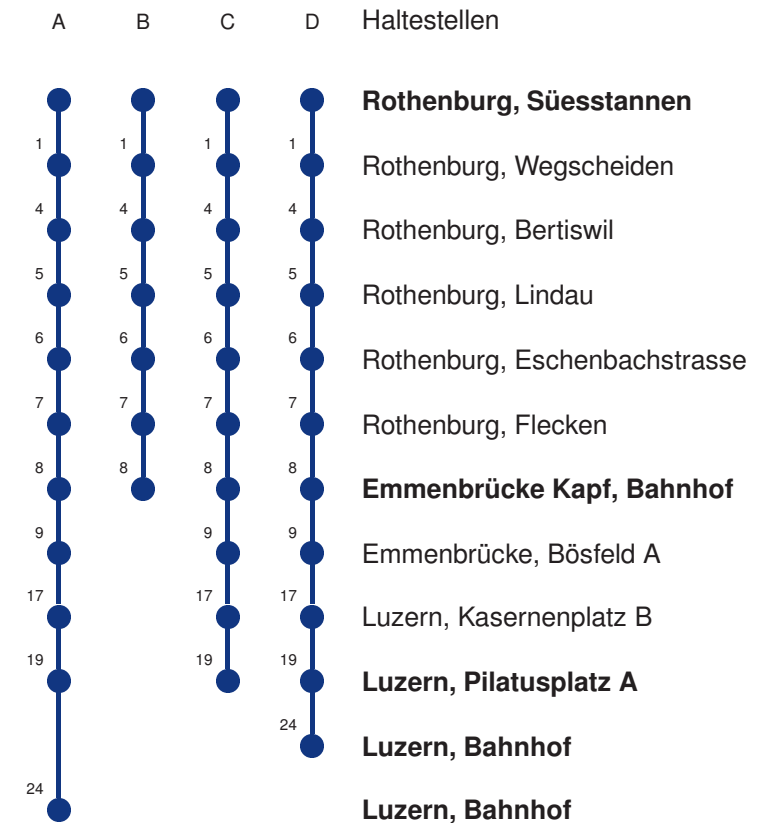

Abfahrtszeiten ab **Rothenburg, Süesstannen**

	Montag - Freitag	Samstag	Sonn- und Feiertage*	
5	18 B 33 A 48 B	18 B 33 A 48 B		5
6	03 A 18 B 31 D 33 A 48 B 48 C	03 A 18 B 33 A 48 B	03 A 33 A	6
7	01 D 03 A 18 B 18 C 31 D 33 A 48 B	03 A 18 B 33 A 48 B	03 A 33 A	7
8	01 D 03 A 18 B 33 A 48 B	03 A 18 B 33 A 48 B	03 A 33 A	8
9	03 A 18 B 33 A 48 B	03 A 18 B 33 A 48 B	03 A 33 A	9
10	03 A 18 B 33 A 48 B	03 A 18 B 33 A 48 B	03 A 33 A	10
11	03 A 18 B 33 A 48 B	03 A 18 B 33 A 48 B	03 A 33 A	11
12	03 A 18 B 33 A 48 B	03 A 18 B 33 A 48 B	03 A 33 A	12
13	03 A 18 B 33 A 48 B	03 A 18 B 33 A 48 B	03 A 33 A	13
14	03 A 18 B 33 A 48 B	03 A 18 B 33 A 48 B	03 A 33 A	14
15	03 A 18 B 33 A 48 B	03 A 18 B 33 A 48 B	03 A 33 A	15
16	03 A 18 B 33 A 48 B	03 A 18 B 33 A 48 B	03 A 33 A	16
17	03 A 18 B 33 A 48 B	03 A 18 B 33 A 48 B	03 A 33 A	17
18	03 A 18 B 33 A 48 B	03 A 18 B 33 A 48 B	03 A 33 A	18
19	03 A 18 B 33 A 48 B	03 A 18 B 33 A 48 B	03 A 33 A	19
20	03 A 18 B 33 A	03 A 18 B 33 A	03 A 33 A	20
21	05 A 33 A	05 A 33 A	03 A 33 A	21
22	05 A 33 A	05 A 33 A	03 A 33 A	22
23	05 A 33 A	05 A 33 A	03 A 33 A	23
0	05 A 33 BR	05 A 33 BR	03 B 33 BR	0

Linienvverläufe mit ca. Reisezeit in Minuten

Gültig 11.12.2022 - 09.12.2023

A,B,C,D = Linienvverlauf siehe rechts

R = fährt nur bis Rothenburg Dorf, Bahnhof

* Als Sonn- und Feiertage gelten auch: Neujahr, 2. Januar, Karfreitag, Ostermontag, Auffahrt, Pfingstmontag, Fronleichnam, 1. August, Maria Himmelfahrt, Allerheiligen, Weihnachtstag und Stephanstag

Gültig 11.12.2022 - 09.12.2023

A,B,C,D,E,F,G = Linienverlauf siehe rechts

S = Schulbus fährt nur während der Schulzeit:

12.12.-23.12.22*09.01.-10.02.23*27.02.-06.04.23*24.04.-07.07.23*21.08.-29.09.23*16.10.-07.12.23

* Als Sonn- und Feiertage gelten auch: Neujahr, 2. Januar, Karfreitag, Ostermontag, Auffahrt, Pfingstmontag, Fronleichnam, 1. August, Maria Himmelfahrt, Allerheiligen, Weihnachtstag und Stephanstag

Linienverläufe mit ca. Reisezeit in Minuten