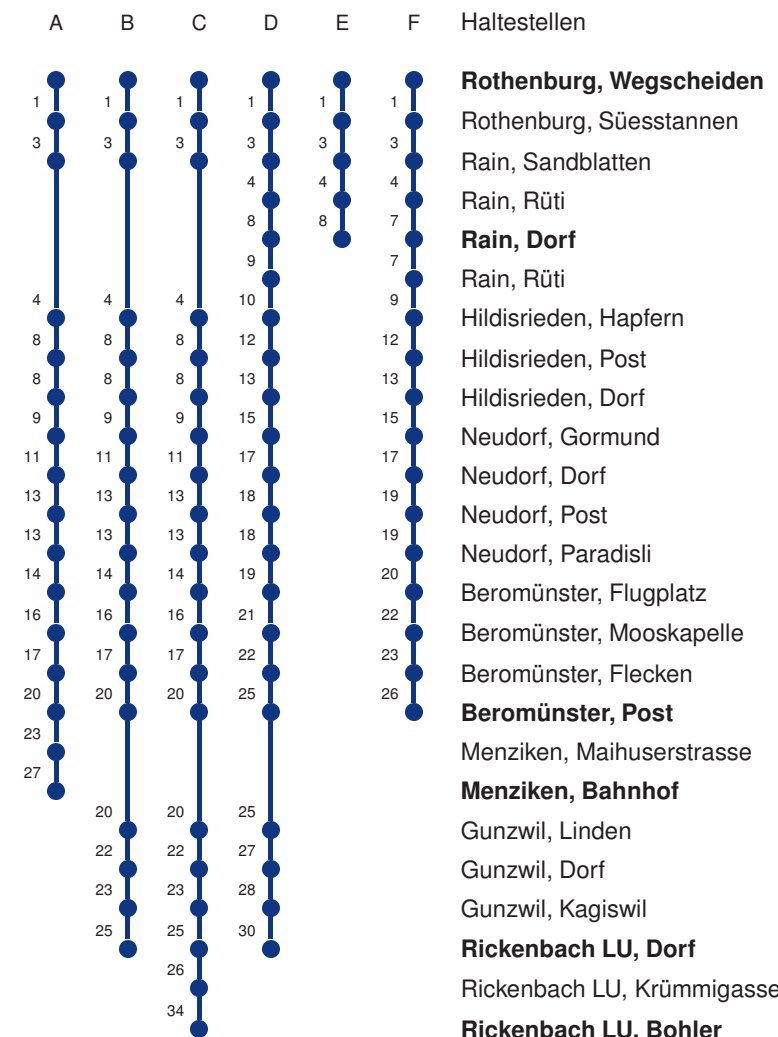

Abfahrtszeiten ab **Rothenburg, Wegscheid**

	Montag - Freitag	Samstag	Sonn- und Feiertage*	
5	22 A 35 E 52 C	22 A 35 E 52 B	22 A	5
6	05 E 22 A 35 E 42 FS 52 C	05 E 22 A 35 E 52 B	22 A 52 E	6
7	05 E 22 A 35 E 52 C	05 E 22 A 35 E 52 B	22 A 52 E	7
8	05 E 22 A 35 E 52 B	05 E 22 A 35 E 52 B	22 A 52 E	8
9	05 E 22 A 35 E 52 B	05 E 22 A 35 E 52 B	22 A 52 E	9
10	05 E 22 A 35 E 52 C	05 E 22 A 35 E 52 B	22 A 52 E	10
11	05 E 22 A 35 E 52 C	05 E 22 A 35 E 52 B	22 A 52 E	11
12	05 E 22 A 35 E 52 C	05 E 22 A 35 E 52 B	22 A 52 E	12
13	05 E 22 A 35 E 52 B	05 E 22 A 35 E 52 B	22 A 52 E	13
14	05 E 22 A 35 E 52 B	05 E 22 A 35 E 52 B	22 A 52 E	14
15	05 E 22 A 35 E 52 C	05 E 22 A 35 E 52 B	22 A 52 E	15
16	05 E 22 A 35 E 52 C	05 E 22 A 35 E 52 B	22 A 52 E	16
17	05 E 21 E 22 A 35 E 51 E 52 C	05 E 22 A 35 E 52 B	22 A 52 E	17
18	05 E 21 E 22 A 35 E 51 E 52 B	05 E 22 A 35 E 52 B	22 A 52 E	18
19	05 E 22 A 35 E 52 B	05 E 22 A 35 E 52 B	22 A 52 E	19
20	05 E 22 A 52 D	05 E 22 A 52 D	22 A 52 E	20
21	22 A 52 D	22 A 52 D	22 A 52 E	21
22	22 A 52 D	22 A 52 D	22 A 52 E	22
23	22 A 52 D	22 A 52 D	22 A 52 E	23
0	22 A	22 A	22 A	0

Linienvverläufe mit ca. Reisezeit in Minuten

Gültig 11.12.2022 - 09.12.2023

A,B,C,D,E,F = Linienvverlauf siehe rechts

S = Schulbus fährt nur während der Schulzeit:

12.12.-23.12.22*09.01.-10.02.23*27.02.-06.04.23*24.04.-07.07.23*21.08.-29.09.23*16.10.-07.12.23

* Als Sonn- und Feiertage gelten auch: Neujahr, 2. Januar, Karfreitag, Ostermontag, Auffahrt, Pfingstmontag, Fronleichnam, 1. August, Maria Himmelfahrt, Allerheiligen, Weihnachtstag und Stephanstag

Abfahrtszeiten ab **Rothenburg, Wegscheid**

Linienvverläufe mit ca. Reisezeit in Minuten

Gültig 11.12.2022 - 09.12.2023

A,B,C = Linienvverlauf siehe rechts

R = fährt nur bis Rothenburg Dorf, Bahnhof

* Als Sonn- und Feiertage gelten auch: Neujahr, 2. Januar, Karfreitag, Ostermontag, Auffahrt, Pfingstmontag, Fronleichnam, 1. August, Maria Himmelfahrt, Allerheiligen, Weihnachtstag und Stephanstag