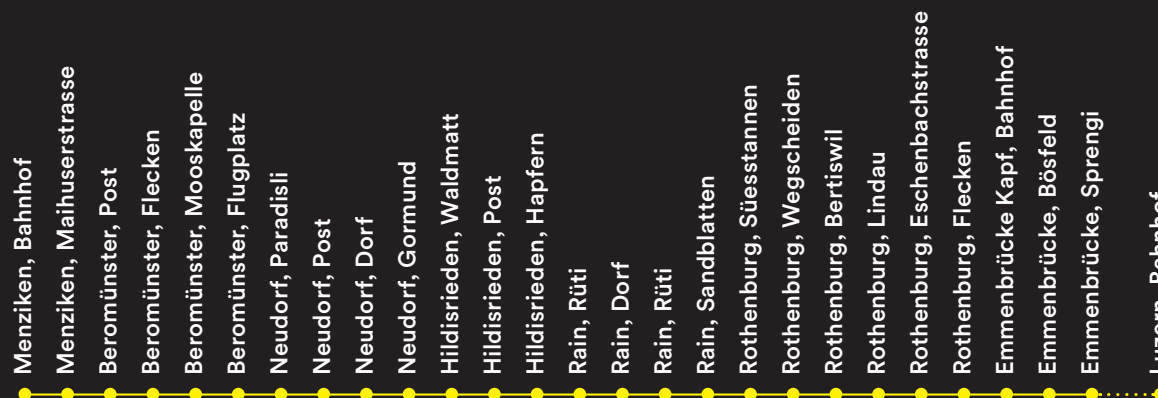

## (Menziken AG –) Beromünster – Emmenbrücke

Menziken, Bahnhof ab	01.00			Hildisrieden, Waldmatt	01.17	02.17	03.17	Rothenburg, Lindau	01.33	02.33	03.33
Menziken, Maihuserstrasse	01.02			Hildisrieden, Post	01.18	02.18	03.18	Rothenburg, Eschenbachstrasse	01.33	02.33	03.33
Beromünster, Post ab	01.09	02.09	03.09	Hildisrieden, Hapfern	01.20	02.20	03.20	Rothenburg, Flecken	01.33	02.33	03.33
Beromünster, Flecken	01.09	02.09	03.09	Rain, Rüti	01.22	02.22	03.22	Emmenbrücke Kapf, Bahnhof	01.34	02.34	03.34
Beromünster, Mooskapelle	01.10	02.10	03.10	Rain, Dorf	01.27	02.27	03.27	Emmenbrücke, Bösfeld	01.34*	02.34*	03.34*
Beromünster, Flugplatz	01.12	02.12	03.12	Rain, Rüti	01.27	02.27	03.27	Emmenbrücke, Sprengi an	01.37*	02.37*	03.37*
Neudorf, Paradisli	01.13	02.13	03.13	Rain, Sandblatten	01.29	02.29	03.29				
Neudorf, Post	01.13	02.13	03.13	Rothenburg, Süesstannen	01.30	02.30	03.30	N72 Emmenbrücke, Sprengi ab	01.40	02.40	
Neudorf, Dorf	01.14	02.14	03.14	Rothenburg, Wegscheid	01.31	02.31	03.31	N72 Luzern, Bahnhof an	01.55	02.55	
Neudorf, Gormund	01.16	02.16	03.16	Rothenburg, Bertiswil	01.32	02.32	03.32				

## Freitag / Samstag und Samstag / Sonntag (ohne 24./25. Dezember und Karfreitag)

Nachtbusse und -züge verkehren in den Nächten von Freitag auf Samstag und von Samstag auf Sonntag sowie an Silvester, Schmutziger Donnerstag, Gütismontag und Gütisdienstag. Fahrplan gültig ab Nacht 16./17. Dezember 2022 bis Nacht 9./10. Dezember 2023