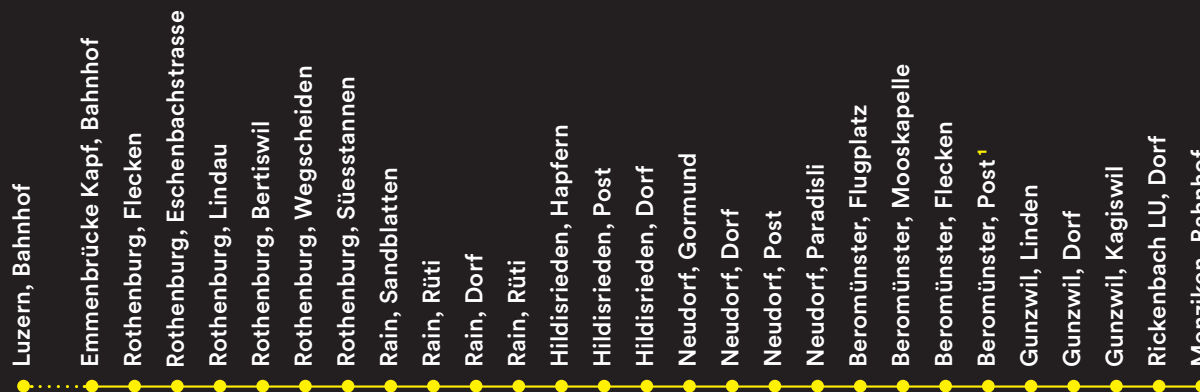

N52 →

Emmenbrücke – Beromünster (– Menziken AG)

SN1 Luzern, ab	01.30	02.30	03.30	Rain, Rüti	01.49	02.49	03.49	Beromünster, Mooskapelle	02.01	03.01	04.01
SN1 Emmenbrücke Kapf, an	01.39	02.39	03.39	Rain, Dorf	01.52	02.52	03.52	Beromünster, Flecken	02.04	03.04	04.04
Emmenbrücke Kapf, Bahnhof ab	01.43	02.43	03.43	Rain, Rüti	01.52	02.52	03.52	Beromünster, Post an	02.09 ¹	03.09 ¹	04.09
Rothenburg, Flecken	01.43	02.43	03.43	Hildisrieden, Hapfern	01.54	02.54	03.54	Gunzwil, Linden			04.09*
Rothenburg, Eschenbachstrasse	01.43	02.43	03.43	Hildisrieden, Post	01.54	02.54	03.54	Gunzwil, Dorf			04.11*
Rothenburg, Lindau	01.43	02.43	03.43	Hildisrieden, Dorf	01.56	02.56	03.56	Gunzwil, Kagiswil			04.12*
Rothenburg, Bertiswil	01.44	02.44	03.44	Neudorf, Gormund	01.56	02.56	03.56	Rickenbach LU, Dorf			04.14*
Rothenburg, Wegscheid	01.46	02.46	03.46	Neudorf, Dorf	01.59	02.59	03.59	Menziken, Bahnhof an			04.25*
Rothenburg, Süesstannen	01.46	02.46	03.46	Neudorf, Post	01.59	02.59	03.59				
Rain, Sandblatten	01.49	02.49	03.49	Neudorf, Paradisli	01.59	02.59	03.59				
				Beromünster, Flugplatz	02.01	03.01	04.01				
								¹ Anschluss N81 Beromünster, Post ab	02.23	03.23	
								N81 Menziken, Bahnhof an	02.30	03.30	

* Halt nur zum Aussteigen

Freitag / Samstag und Samstag / Sonntag (ohne 24./25. Dezember und Karfreitag)

Nachtbusse und -züge verkehren in den Nächten von Freitag auf Samstag und von Samstag auf Sonntag sowie an Silvester, Schmutziger Donnerstag, Gütismontag und Gütisdienstag. Fahrplan gültig ab Nacht 16./17. Dezember 2022 bis Nacht 9./10. Dezember 2023

nachtstern.ch

Live-Fahrplan