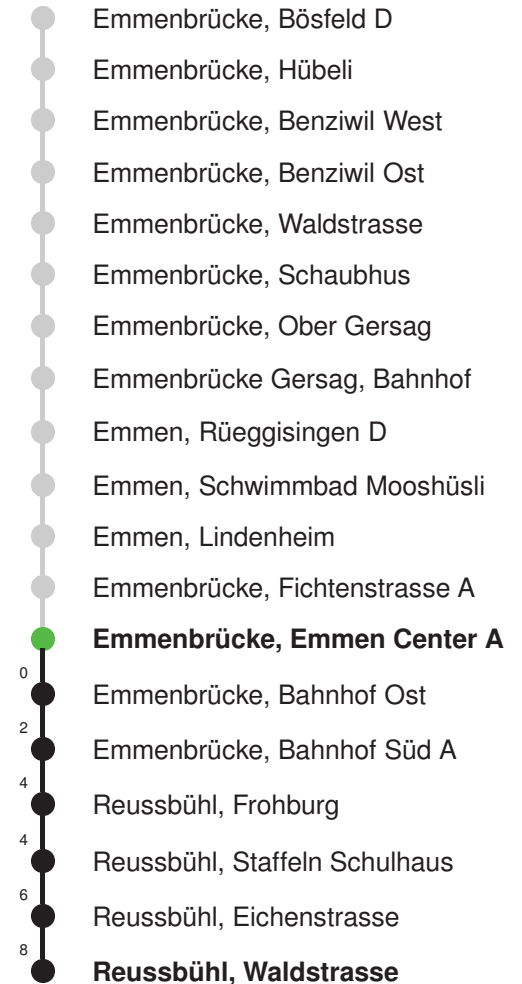

Abfahrtszeiten ab Emmenbrücke, Emmen Center A

	Montag - Freitag	Samstag	Sonn- und Feiertage*	
5	48	48		5
6	18 48	18 48	33E	6
7	18 48	18 48	03E 33E	7
8	18 48	18 48	03E 33E	8
9	18 48	18 48	03E 33E	9
10	18 48	18 48	03E 33E	10
11	18 48	18 48	03E 33E	11
12	18 48	18 48	03E 33E	12
13	18 48	18 48	03E 33E	13
14	18 48	18 48	03E 33E	14
15	18 48	18 48	03E 33E	15
16	18 48	18 48	03E 33E	16
17	18 48	18 48	03E 33E	17
18	18 48	18 48	03E 33E	18
19	18 48	18 48	03E 33E	19
20	33	33	03E 33E	20
21	03 33	03 33	03E 33E	21
22	03 33	03 33	03E 33E	22
23	03 33	03 33	03E 33E	23
0	03	03	03E	0

Gültig 11.12.2022-09.12.2023

E = nur bis Emmenbrücke, Bahnhof Süd A

Der Bus fährt ab Reussbühl, Waldstrasse weiter als Linie 42 nach Emmenbrücke, Schönbühl

* Als Sonn- und Feiertage gelten auch: Neujahr, 2. Januar, Karfreitag, Ostermontag, Auffahrt, Pfingstmontag, Fronleichnam, 1. August, Maria Himmelfahrt, Allerheiligen, Weihnachtstag und Stephanstag

Linienverlauf mit ca. Reisezeit in Minuten

Fahrplan in Echtzeit