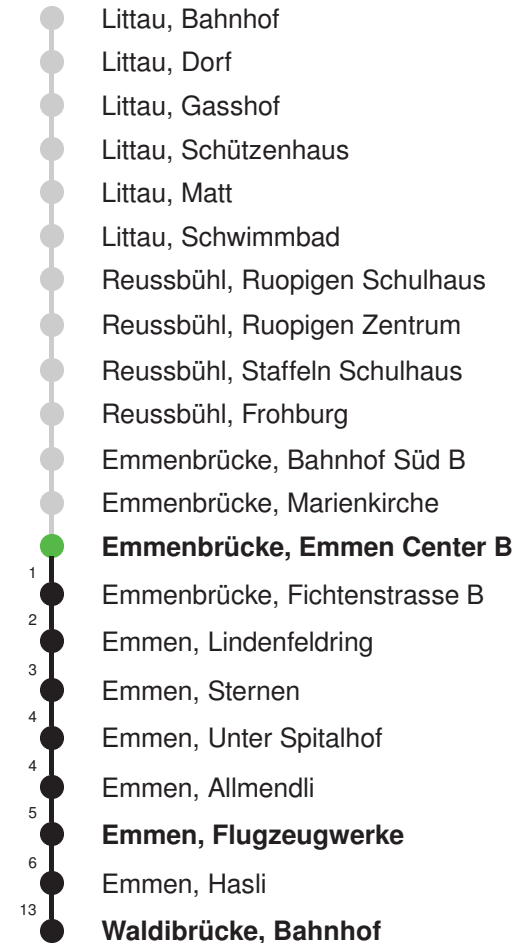

Gültig 11.12.2022-09.12.2023

E = nur bis Emmenbrücke, Bahnhof Süd A

Der Bus fährt ab Reussbühl, Waldstrasse weiter als Linie 42 nach Emmenbrücke, Schönbühl

* Als Sonn- und Feiertage gelten auch: Neujahr, 2. Januar, Karfreitag, Ostermontag, Auffahrt, Pfingstmontag, Fronleichnam, 1. August, Maria Himmelfahrt, Allerheiligen, Weihnachtstag und Stephanstag

Linienverlauf mit ca. Reisezeit in Minuten

Fahrplan in Echtzeit

Abfahrtszeiten ab Emmenbrücke, Emmen Center B

	Montag - Freitag	Samstag	Sonn- und Feiertage*	
5	43E 58	43E 58		5
6	13 28 43 58	13E 28 43E 58	30E	6
7	13 28 43 58	13E 28 43E 58	00E 30E	7
8	13 28 43E 58	13E 28 43E 58	00E 30E	8
9	13E 28 43E 58	13E 28 43E 58	00E 30E	9
10	13E 28 43E 58	13E 28 43E 58	00E 15E 30E 45E	10
11	13E 28 43E 58	13E 28 43E 58	00E 15E 30E 45E	11
12	13E 28 43E 58	13E 28 43E 58	00E 15E 30E 45E	12
13	13E 28 43E 58	13E 28 43E 58	00E 15E 30E 45E	13
14	13E 28 43E 58	13E 28 43E 58	00E 15E 30E 45E	14
15	13E 28 43 58	13E 28 43E 58	00E 15E 30E 45E	15
16	13 28 43 58	13E 28 43E 58	00E 15E 30E 45E	16
17	13 28 43 58	13E 28 43E 58	00E 15E 30E 45E	17
18	13 28 43 58	13E 28 43E 58	00E 15E 30E 45E	18
19	13 28 45E	13E 28 43E	00E 15E 30E 45E	19
20	00E 15E 30E 45E	00E 30E	00E 30E	20
21	00E 15E 30E	00E 30E	00E 30E	21
22	00E 30E	00E 30E	00E 30E	22
23	00E 30E	00E 30E	00E 30E	23
0	00E 30E	00E 30E	00E 30E	0

Linienverlauf mit ca. Reisezeit in Minuten

Fahrplan in Echtzeit

Abfahrtszeiten ab Emmenbrücke, Emmen Center B

	Montag - Freitag		Samstag		Sonn- und Feiertage*		
5	28	58	28	58	58		5
6	28	58	28	58	28	58	6
7	28	58	28	58	28	58	7
8	28	58	28	58	28	58	8
9	28	58	28	58	28	58	9
10	28	58	28	58	28	58	10
11	28	58	28	58	28	58	11
12	28	58	28	58	28	58	12
13	28	58	28	58	28	58	13
14	28	58	28	58	28	58	14
15	28	58	28	58	28	58	15
16	28	58	28	58	28	58	16
17	28	58	28	58	28	58	17
18	28	58	28	58	28	58	18
19	28	58	28	58	28	58	19
20	28	58	28	58	28	58	20
21	28	58	28	58	28	58	21
22	28	58	28	58	28	58	22
23	28	58	28	58	28	58	23
0	42		42		42		0