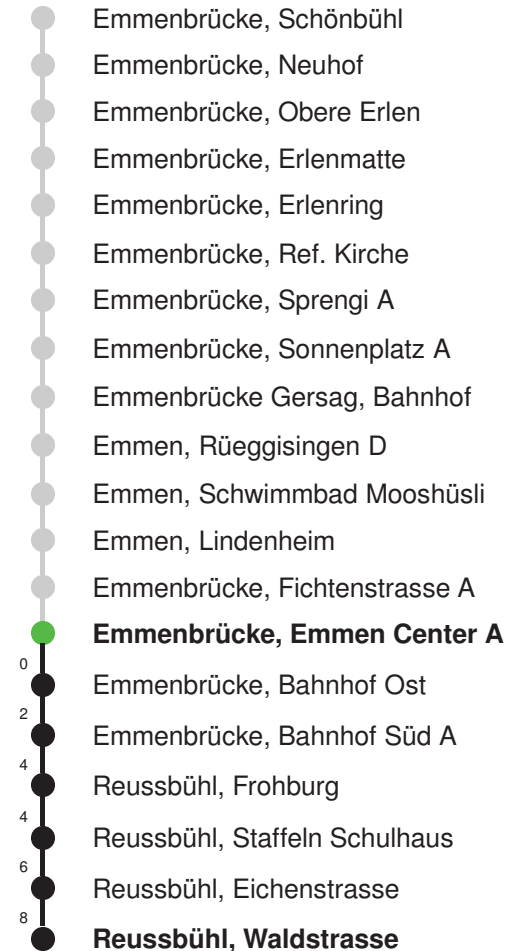

Linienverlauf mit ca. Reisezeit in Minuten

Fahrplan in Echtzeit

Abfahrtszeiten ab Emmenbrücke, Emmen Center A

	Montag - Freitag	Samstag	Sonn- und Feiertage*	
5	33	33		5
6	03 33	03 33		6
7	03 33	03 33		7
8	03 33	03 33		8
9	03 33	03 33		9
10	03 33	03 33		10
11	03 33	03 33		11
12	03 33	03 33		12
13	03 33	03 33		13
14	03 33	03 33		14
15	03 33	03 33		15
16	03 33	03 33		16
17	03 33	03 33		17
18	03 33	03 33		18
19	03 33	03 33		19
20	03	03		20
21				21
22				22
23				23
0				0

Gültig 11.12.2022 - 09.12.2023

Der Bus fährt ab Reussbühl, Waldstrasse weiter als Linie 43 nach Emmenbrücke, Bösfeld D

* Als Sonn- und Feiertage gelten auch: Neujahr, 2. Januar, Karfreitag, Ostermontag, Auffahrt, Pfingstmontag, Fronleichnam, 1. August, Maria Himmelfahrt, Allerheiligen, Weihnachtstag und Stephanstag

Linienverlauf mit ca. Reisezeit in Minuten

Fahrplan in Echtzeit

Abfahrtszeiten ab Emmenbrücke, Emmen Center A

	Montag - Freitag	Samstag	Sonn- und Feiertage*	
5	48	48		5
6	18 48	18 48	33E	6
7	18 48	18 48	03E 33E	7
8	18 48	18 48	03E 33E	8
9	18 48	18 48	03E 33E	9
10	18 48	18 48	03E 33E	10
11	18 48	18 48	03E 33E	11
12	18 48	18 48	03E 33E	12
13	18 48	18 48	03E 33E	13
14	18 48	18 48	03E 33E	14
15	18 48	18 48	03E 33E	15
16	18 48	18 48	03E 33E	16
17	18 48	18 48	03E 33E	17
18	18 48	18 48	03E 33E	18
19	18 48	18 48	03E 33E	19
20	33	33	03E 33E	20
21	03 33	03 33	03E 33E	21
22	03 33	03 33	03E 33E	22
23	03 33	03 33	03E 33E	23
0	03	03	03E	0