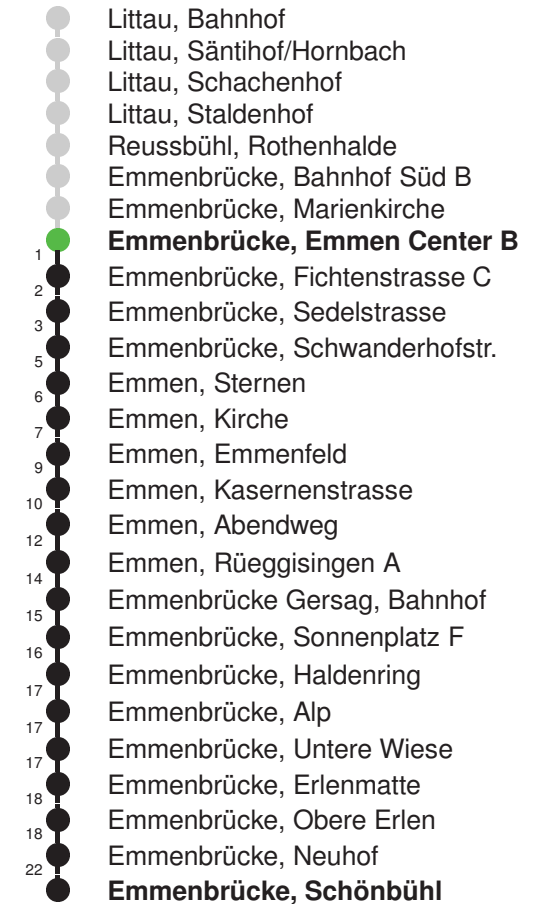

Linienverlauf mit ca. Reisezeit in Minuten

Fahrplan in Echtzeit

Abfahrtszeiten ab Emmenbrücke, Emmen Center B

	Montag - Freitag		Samstag		Sonn- und Feiertage*		
5	28	58	28	58	58		5
6	28	58	28	58	28	58	6
7	28	58	28	58	28	58	7
8	28	58	28	58	28	58	8
9	28	58	28	58	28	58	9
10	28	58	28	58	28	58	10
11	28	58	28	58	28	58	11
12	28	58	28	58	28	58	12
13	28	58	28	58	28	58	13
14	28	58	28	58	28	58	14
15	28	58	28	58	28	58	15
16	28	58	28	58	28	58	16
17	28	58	28	58	28	58	17
18	28	58	28	58	28	58	18
19	28	58	28	58	28	58	19
20	28	58	28	58	28	58	20
21	28	58	28	58	28	58	21
22	28	58	28	58	28	58	22
23	28	58	28	58	28	58	23
0	42		42		42		0

Linienverlauf mit ca. Reisezeit in Minuten

Gültig 11.12.2022-09.12.2023

* Als Sonn- und Feiertage gelten auch: Neujahr, 2. Januar, Karfreitag, Ostermontag, Auffahrt, Pfingstmontag, Fronleichnam, 1. August, Maria Himmelfahrt, Allerheiligen, Weihnachtstag und Stephanstag

Abfahrtszeiten ab Emmenbrücke, Emmen Center B

	Montag - Freitag	Samstag	Sonn- und Feiertage*	
5	51	51		5
6	21 51	21 51		6
7	21 51	21 51		7
8	21 51	21 51		8
9	21 51	21 51		9
10	21 51	21 51		10
11	21 51	21 51		11
12	21 51	21 51		12
13	21 51	21 51		13
14	21 51	21 51		14
15	21 51	21 51		15
16	21 51	21 51		16
17	21 51	21 51		17
18	21 51	21 51		18
19	21 51	21 51		19
20				20
21				21
22				22
23				23
0				0