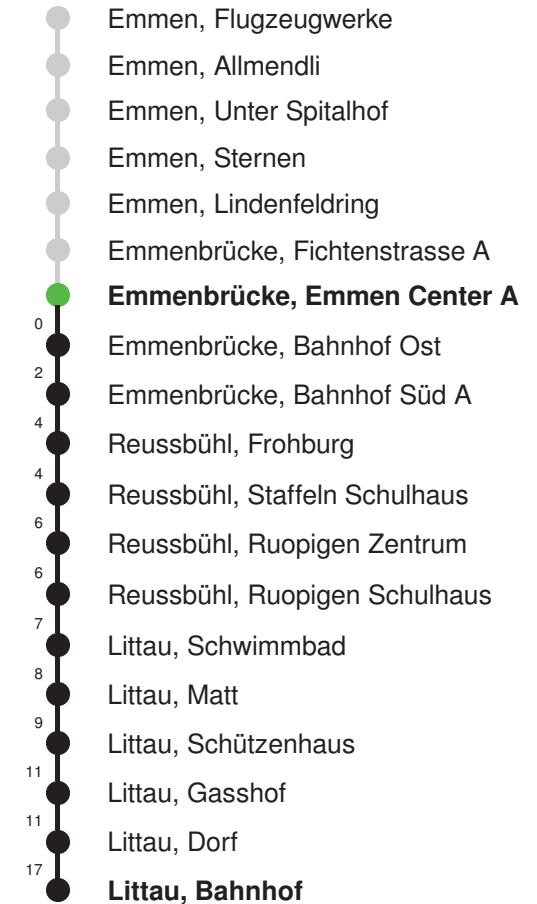

Abfahrtszeiten ab Emmenbrücke, Emmen Center A

	Montag - Freitag				Samstag				Sonn- und Feiertage*				
5	25	55			25	55							5
6	10	25	40	55	10	25	40	55	24	54			6
7	10	25	40	55	10	25	40	55	24	54			7
8	10	25	40	55	10	25	40	55	24	54			8
9	10	25	40	55	10	25	40	55	24	54			9
10	10	25	40	55	10	25	40	55	09	24	39	54	10
11	10	25	40	55	10	25	40	55	09	24	39	54	11
12	10	25	40	55	10	25	40	55	09	24	39	54	12
13	10	25	40	55	10	25	40	55	09	24	39	54	13
14	10	25	40	55	10	25	40	55	09	24	39	54	14
15	10	25	40	55	10	25	40	55	09	24	39	54	15
16	11	26	41	56	10	25	40	55	09	24	39	54	16
17	11	26	41	56	10	25	40	55	09	24	39	54	17
18	11	26	40	55	10	25	40	55	09	24	39	54	18
19	10	25	40	55	10	25	40	55	09	24	39	54	19
20	09	29	44	59	29	59			29	59			20
21	14	29	59		29	59			29	59			21
22	29	59			29	59			29	59			22
23	29	59			29	59			29	59			23
0	29				29				29				0

Linienverlauf mit ca. Reisezeit in Minuten

Gültig 11.12.2022-09.12.2023

* Als Sonn- und Feiertage gelten auch: Neujahr, 2. Januar, Karfreitag, Ostermontag, Auffahrt, Pfingstmontag, Fronleichnam, 1. August, Maria Himmelfahrt, Allerheiligen, Weihnachtstag und Stephanstag

Abfahrtszeiten ab Emmenbrücke, Emmen Center A

	Montag - Freitag	Samstag	Sonn- und Feiertage*	
5	54	54		5
6	24 54	24 54	24E 54E	6
7	24 54	24 54	24E 54E	7
8	24 54	24 54	24E 54E	8
9	24 54	24 54	24E 54E	9
10	24 54	24 54	24E 54E	10
11	24 54	24 54	24E 54E	11
12	24 54	24 54	24E 54E	12
13	24 54	24 54	24E 54E	13
14	24 54	24 54	24E 54E	14
15	24 54	24 54	24E 54E	15
16	24 54	24 54	24E 54E	16
17	24 54	24 54	24E 54E	17
18	24 54	24 54	24E 54E	18
19	24 54	24 54	24E 54E	19
20	24E 54E	24E 54E	24E 54E	20
21	24E 54E	24E 54E	24E 54E	21
22	24E 54E	24E 54E	24E 54E	22
23	24E 54E	24E 54E	24E 54E	23
0	24E	24E	24E	0