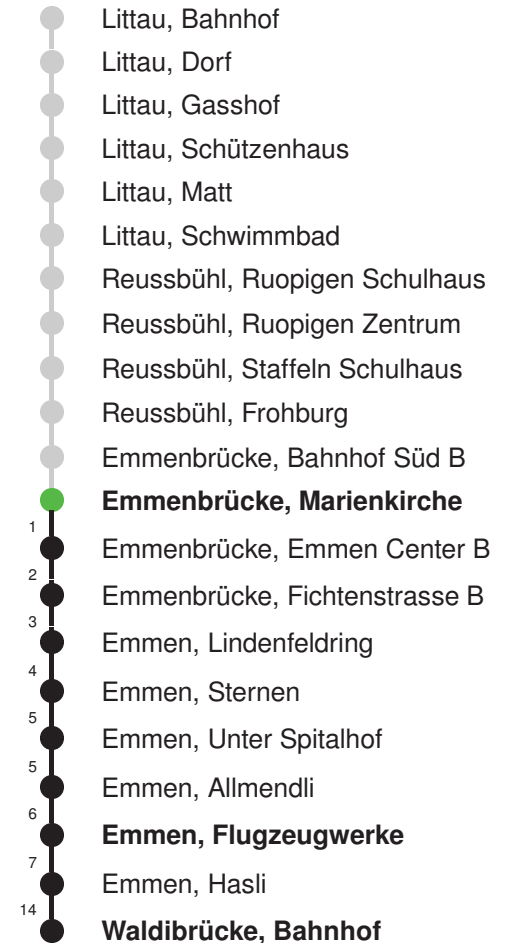

## Abfahrtszeiten ab Emmenbrücke, Marienkirche

	Montag - Freitag	Samstag	Sonn- und Feiertage*	
<b>5</b>	42E 57	42E 57		<b>5</b>
<b>6</b>	12 27 42 57	12E 27 42E 57	29E 59E	<b>6</b>
<b>7</b>	12 27 42 57	12E 27 42E 57	29E 59E	<b>7</b>
<b>8</b>	12 27 42E 57	12E 27 42E 57	29E 59E	<b>8</b>
<b>9</b>	12E 27 42E 57	12E 27 42E 57	29E 59E	<b>9</b>
<b>10</b>	12E 27 42E 57	12E 27 42E 57	14E 29E 44E 59E	<b>10</b>
<b>11</b>	12E 27 42E 57	12E 27 42E 57	14E 29E 44E 59E	<b>11</b>
<b>12</b>	12E 27 42E 57	12E 27 42E 57	14E 29E 44E 59E	<b>12</b>
<b>13</b>	12E 27 42E 57	12E 27 42E 57	14E 29E 44E 59E	<b>13</b>
<b>14</b>	12E 27 42E 57	12E 27 42E 57	14E 29E 44E 59E	<b>14</b>
<b>15</b>	12E 27 42 57	12E 27 42E 57	14E 29E 44E 59E	<b>15</b>
<b>16</b>	12 27 42 57	12E 27 42E 57	14E 29E 44E 59E	<b>16</b>
<b>17</b>	12 27 42 57	12E 27 42E 57	14E 29E 44E 59E	<b>17</b>
<b>18</b>	12 27 42 57	12E 27 42E 57	14E 29E 44E 59E	<b>18</b>
<b>19</b>	12 27 44E 59E	12E 27 42E 59E	14E 29E 44E 59E	<b>19</b>
<b>20</b>	14E 29E 44E 59E	29E 59E	29E 59E	<b>20</b>
<b>21</b>	14E 29E 59E	29E 59E	29E 59E	<b>21</b>
<b>22</b>	29E 59E	29E 59E	29E 59E	<b>22</b>
<b>23</b>	29E 59E	29E 59E	29E 59E	<b>23</b>
<b>0</b>	29E	29E	29E	<b>0</b>

Linienverlauf mit ca. Reisezeit in Minuten

Fahrplan in Echtzeit

## Abfahrtszeiten ab Emmenbrücke, Marienkirche

	Montag - Freitag	Samstag	Sonn- und Feiertage*	
5	36	36		5
6	06 36	06 36	06 36	6
7	06 36	06 36	06 36	7
8	06 36	06 36	06 36	8
9	06 36	06 36	06 36	9
10	06 36	06 36	06 36	10
11	06 36	06 36	06 36	11
12	06 36	06 36	06 36	12
13	06 36	06 36	06 36	13
14	06 36	06 36	06 36	14
15	06 36	06 36	06 36	15
16	06 36	06 36	06 36	16
17	06 36	06 36	06 36	17
18	06 36	06 36	06 36	18
19	06 36	06 36	06 36	19
20	06 36	06 36	06 36	20
21	06 36	06 36	06 36	21
22	06 36	06 36	06 36	22
23	06 36	06 36	06 36	23
0	06	06	06	0