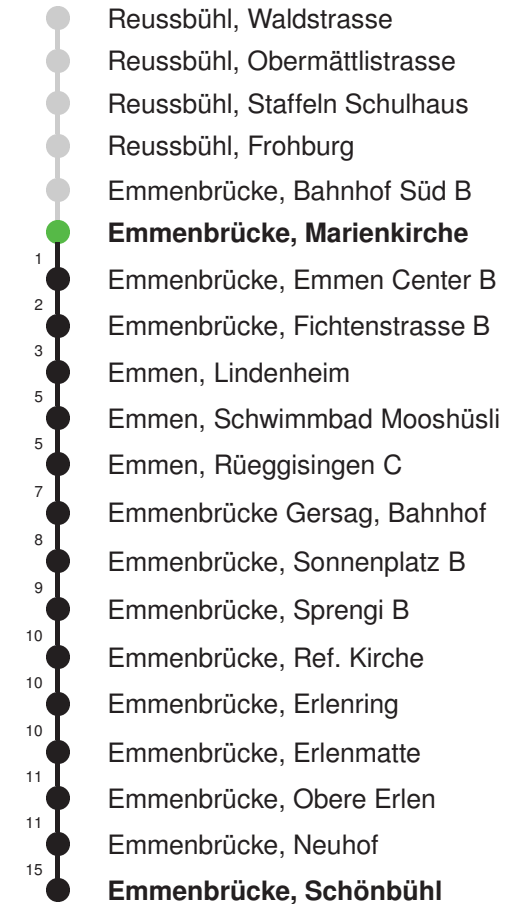

Abfahrtszeiten ab Emmenbrücke, Marienkirche

	Montag - Freitag	Samstag	Sonn- und Feiertage*	
5	50	50		5
6	20 50	20 50		6
7	20 50	20 50		7
8	20 50	20 50		8
9	20 50	20 50		9
10	20 50	20 50		10
11	20 50	20 50		11
12	20 50	20 50		12
13	20 50	20 50		13
14	20 50	20 50		14
15	20 50	20 50		15
16	20 50	20 50		16
17	20 50	20 50		17
18	20 50	20 50		18
19	20 50	20 50		19
20				20
21				21
22				22
23				23
0				0

Linienverlauf mit ca. Reisezeit in Minuten

Gültig 11.12.2022 - 09.12.2023

* Als Sonn- und Feiertage gelten auch: Neujahr, 2. Januar, Karfreitag, Ostermontag, Auffahrt, Pfingstmontag, Fronleichnam, 1. August, Maria Himmelfahrt, Allerheiligen, Weihnachtstag und Stephanstag