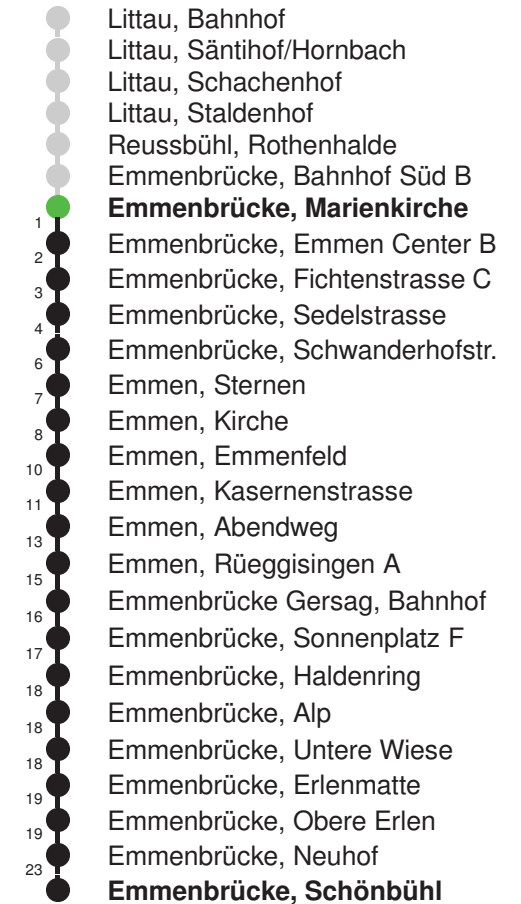

Linienverlauf mit ca. Reisezeit in Minuten

Fahrplan in Echtzeit

## Abfahrtszeiten ab Emmenbrücke, Marienkirche

	Montag - Freitag	Samstag	Sonn- und Feiertage*	
5	27 57	27 57	57	5
6	27 57	27 57	27 57	6
7	27 57	27 57	27 57	7
8	27 57	27 57	27 57	8
9	27 57	27 57	27 57	9
10	27 57	27 57	27 57	10
11	27 57	27 57	27 57	11
12	27 57	27 57	27 57	12
13	27 57	27 57	27 57	13
14	27 57	27 57	27 57	14
15	27 57	27 57	27 57	15
16	27 57	27 57	27 57	16
17	27 57	27 57	27 57	17
18	27 57	27 57	27 57	18
19	27 57	27 57	27 57	19
20	27 57	27 57	27 57	20
21	27 57	27 57	27 57	21
22	27 57	27 57	27 57	22
23	27 57	27 57	27 57	23
0	41	41	41	0

Linienverlauf mit ca. Reisezeit in Minuten

Gültig 11.12.2022-09.12.2023

\* Als Sonn- und Feiertage gelten auch: Neujahr, 2. Januar, Karfreitag, Ostermontag, Auffahrt, Pfingstmontag, Fronleichnam, 1. August, Maria Himmelfahrt, Allerheiligen, Weihnachtstag und Stephanstag

## Abfahrtszeiten ab Emmenbrücke, Marienkirche

	Montag - Freitag	Samstag	Sonn- und Feiertage*	
5	50	50		5
6	20 50	20 50		6
7	20 50	20 50		7
8	20 50	20 50		8
9	20 50	20 50		9
10	20 50	20 50		10
11	20 50	20 50		11
12	20 50	20 50		12
13	20 50	20 50		13
14	20 50	20 50		14
15	20 50	20 50		15
16	20 50	20 50		16
17	20 50	20 50		17
18	20 50	20 50		18
19	20 50	20 50		19
20				20
21				21
22				22
23				23
0				0