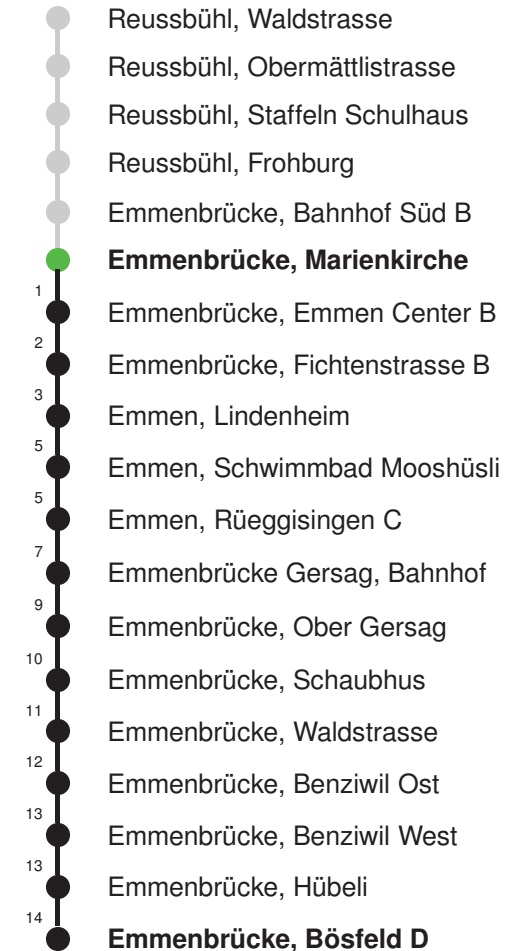

Linienverlauf mit ca. Reisezeit in Minuten

Gültig 11.12.2022 - 09.12.2023

\* Als Sonn- und Feiertage gelten auch: Neujahr, 2. Januar, Karfreitag, Ostermontag, Auffahrt, Pfingstmontag, Fronleichnam, 1. August, Maria Himmelfahrt, Allerheiligen, Weihnachtstag und Stephanstag

## Abfahrtszeiten ab Emmenbrücke, Marienkirche

	Montag - Freitag	Samstag	Sonn- und Feiertage*	
5	36	36		5
6	06 36	06 36	06 36	6
7	06 36	06 36	06 36	7
8	06 36	06 36	06 36	8
9	06 36	06 36	06 36	9
10	06 36	06 36	06 36	10
11	06 36	06 36	06 36	11
12	06 36	06 36	06 36	12
13	06 36	06 36	06 36	13
14	06 36	06 36	06 36	14
15	06 36	06 36	06 36	15
16	06 36	06 36	06 36	16
17	06 36	06 36	06 36	17
18	06 36	06 36	06 36	18
19	06 36	06 36	06 36	19
20	06 36	06 36	06 36	20
21	06 36	06 36	06 36	21
22	06 36	06 36	06 36	22
23	06 36	06 36	06 36	23
0	06	06	06	0

Gültig 11.12.2022-09.12.2023

Der Bus fährt ab Emmenbrücke, Bösfeld D weiter als Linie 44 nach Emmen, Flugzeugwerke

\* Als Sonn- und Feiertage gelten auch: Neujahr, 2. Januar, Karfreitag, Ostermontag, Auffahrt, Pfingstmontag, Fronleichnam, 1. August, Maria Himmelfahrt, Allerheiligen, Weihnachtstag und Stephanstag

Linienverlauf mit ca. Reisezeit in Minuten

Fahrplan in Echtzeit