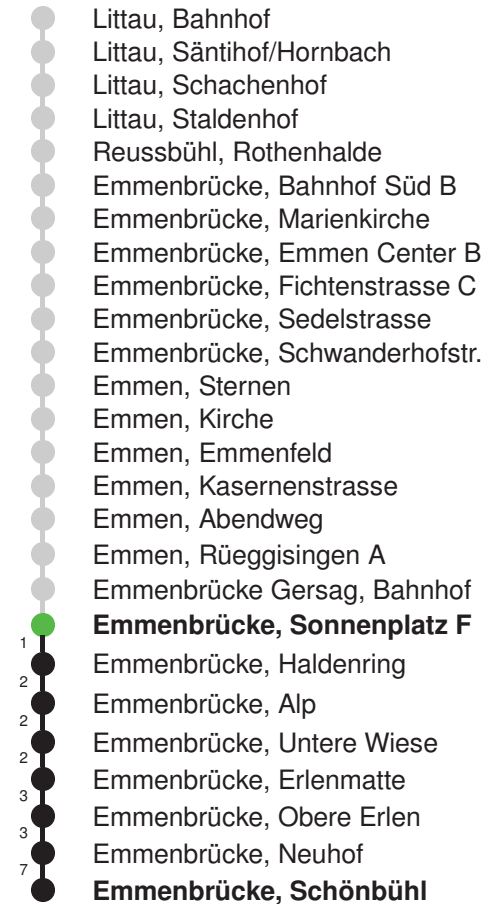

Abfahrtszeiten ab Emmenbrücke, Sonnenplatz F

	Montag - Freitag	Samstag	Sonn- und Feiertage*	
5	44	44		5
6	14 44	14 44	14 44	6
7	14 44	14 44	14 44	7
8	14 44	14 44	14 44	8
9	14 44	14 44	14 44	9
10	14 44	14 44	14 44	10
11	14 44	14 44	14 44	11
12	14 44	14 44	14 44	12
13	14 44	14 44	14 44	13
14	14 44	14 44	14 44	14
15	14 44	14 44	14 44	15
16	14 44	14 44	14 44	16
17	14 44	14 44	14 44	17
18	14 44	14 44	14 44	18
19	14 44	14 44	14 44	19
20	14 44	14 44	14 44	20
21	14 44	14 44	14 44	21
22	14 44	14 44	14 44	22
23	14 44	14 44	14 44	23
0	14 57	14 57	14 57	0

Linienverlauf mit ca. Reisezeit in Minuten

Gültig 11.12.2022-09.12.2023

* Als Sonn- und Feiertage gelten auch: Neujahr, 2. Januar, Karfreitag, Ostermontag, Auffahrt, Pfingstmontag, Fronleichnam, 1. August, Maria Himmelfahrt, Allerheiligen, Weihnachtstag und Stephanstag