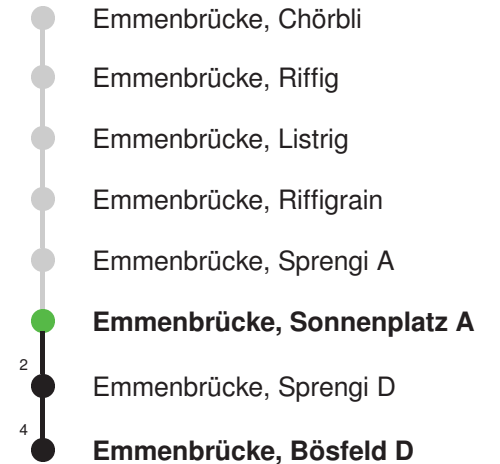

Gültig 11.12.2022 - 09.12.2023

Der Bus fährt ab Reussbühl, Waldstrasse weiter als Linie 43 nach Emmenbrücke, Bösfeld D

* Als Sonn- und Feiertage gelten auch: Neujahr, 2. Januar, Karfreitag, Ostermontag, Auffahrt, Pfingstmontag, Fronleichnam, 1. August, Maria Himmelfahrt, Allerheiligen, Weihnachtstag und Stephanstag

Linienverlauf mit ca. Reisezeit in Minuten

Fahrplan in Echtzeit 772341 SONN1

Abfahrtszeiten ab Emmenbrücke, Sonnenplatz A

	Montag - Freitag	Samstag	Sonn- und Feiertage*	
5				5
6	00 30	00 30		6
7	00 30	00 30		7
8	00 30	00 30		8
9	00 30	00 30		9
10	00 30	00 30		10
11	00 30	00 30		11
12	00 30	00 30		12
13	00 30	00 30		13
14	00 30	00 30		14
15	00 30	00 30		15
16	00 30	00 30		16
17	00 30	00 30		17
18	00 30	00 30		18
19	00 30	00 30		19
20	00	00		20
21				21
22				22
23				23
0				0

Linienverlauf mit ca. Reisezeit in Minuten

Gültig 11.12.2022-09.12.2023

Der Bus fährt ab Emmenbrücke, Bösfeld D weiter als Linie 43 nach Reussbühl, Waldstrasse

* Als Sonn- und Feiertage gelten auch: Neujahr, 2. Januar, Karfreitag, Ostermontag, Auffahrt, Pfingstmontag, Fronleichnam, 1. August, Maria Himmelfahrt, Allerheiligen, Weihnachtstag und Stephanstag

Abfahrtszeiten ab Emmenbrücke, Sonnenplatz A

	Montag - Freitag					Samstag		Sonn- und Feiertage*		
5	19	34	49			19	49			5
6	04	19	34	49		19	49	19	49	6
7	04	19	34	35 _s	49	19	49	19	49	7
8	04	19	34	49		19	49	19	49	8
9	04	19	34	49		19	49	19	49	9
10	04	19	34	49		19	49	19	49	10
11	04	19	34	49		19	49	19	49	11
12	04	19	34	49		19	49	19	49	12
13	04	19	34	49		19	49	19	49	13
14	04	19	34	49		19	49	19	49	14
15	04	19	34	49		19	49	19	49	15
16	04	19	34	49		19	49	19	49	16
17	04	19	34	49		18	48	19	49	17
18	04	19	34	49		19	49	19	49	18
19	04	19	34	49		19	49	19	49	19
20	04	19	34	49		19	49	19	49	20
21	04	19	34	49		19	49	19	49	21
22	19	49				19	49	19	49	22
23	19	49				19	49	19	49	23
0	19					19		19		0