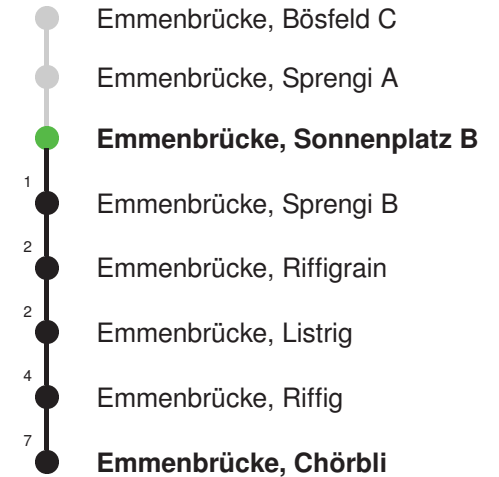

Linienverlauf mit ca. Reisezeit in Minuten

Gültig 11.12.2022 - 09.12.2023

* Als Sonn- und Feiertage gelten auch: Neujahr, 2. Januar, Karfreitag, Ostermontag, Auffahrt, Pfingstmontag, Fronleichnam, 1. August, Maria Himmelfahrt, Allerheiligen, Weihnachtstag und Stephanstag

Abfahrtszeiten ab Emmenbrücke, Sonnenplatz B

	Montag - Freitag	Samstag	Sonn- und Feiertage*	
5				5
6	07 37	07 37		6
7	07 37	07 37		7
8	07 37	07 37		8
9	07 37	07 37		9
10	07 37	07 37		10
11	07 37	07 37		11
12	07 37	07 37		12
13	07 37	07 37		13
14	07 37	07 37		14
15	07 37	07 37		15
16	07 37	07 37		16
17	07 37	07 37		17
18	07 37	07 37		18
19	07 37	07 37		19
20	07	07		20
21				21
22				22
23				23
0				0

Linienerlauf mit ca. Reisezeit in Minuten

Gültig 11.12.2022-09.12.2023

* Als Sonn- und Feiertage gelten auch: Neujahr, 2. Januar, Karfreitag, Ostermontag, Auffahrt, Pfingstmontag, Fronleichnam, 1. August, Maria Himmelfahrt, Allerheiligen, Weihnachtstag und Stephanstag

Abfahrtszeiten ab Emmenbrücke, Sonnenplatz B

	Montag - Freitag	Samstag	Sonn- und Feiertage*	
5	36R 51R	36R		5
6	06R 21R 36R 51R	06R 36R	36R	6
7	06R 21R 36R 51R	06R 36	06R 36R	7
8	06 21 36 51	06 36	06R 36R	8
9	06 21 36 51	06 36	06R 36R	9
10	06 21 36 51	06 36	06R 36R	10
11	06 21 36 51	06 36	06R 36R	11
12	06 21 36 51	06 36	06R 36R	12
13	06 21 36 51	06 36	06R 36R	13
14	06 21 36 51	06 36	06R 36R	14
15	06 21 36 51	06 36	06R 36R	15
16	06 21 36 51	06 36	06R 36R	16
17	06 21 36 51	06 36R	06R 36R	17
18	06 21 36 51	06R 36R	06R 36R	18
19	06 21 36 51	06R 36R	06R 36R	19
20	06 21 36 51	06R 36R	06R 36R	20
21	06 21R 36R	06R 36R	06R 36R	21
22	06R 36R	06R 36R	06R 36R	22
23	06R 36R	06R 36R	06R 36R	23
0	06R 41R	06R 41R	06R 41R	0