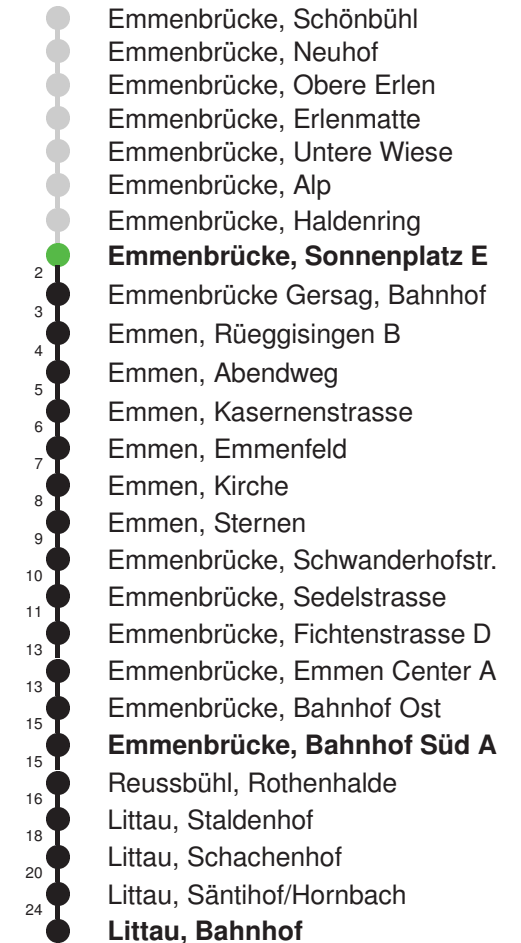

Gültig 11.12.2022-09.12.2023

R = nur bis Rothenburg Station, Bhf. Ost

* Als Sonn- und Feiertage gelten auch: Neujahr, 2. Januar, Karfreitag, Ostermontag, Auffahrt, Pfingstmontag, Fronleichnam, 1. August, Maria Himmelfahrt, Allerheiligen, Weihnachtstag und Stephanstag

Linienverlauf mit ca. Reisezeit in Minuten

Abfahrtszeiten ab Emmenbrücke, Sonnenplatz E

	Montag - Freitag	Samstag	Sonn- und Feiertage*	
5	41	41		5
6	11 41	11 41	11E 41E	6
7	11 41	11 41	11E 41E	7
8	11 41	11 41	11E 41E	8
9	11 41	11 41	11E 41E	9
10	11 41	11 41	11E 41E	10
11	11 41	11 41	11E 41E	11
12	11 41	11 41	11E 41E	12
13	11 41	11 41	11E 41E	13
14	11 41	11 41	11E 41E	14
15	11 41	11 41	11E 41E	15
16	11 41	11 41	11E 41E	16
17	11 41	11 41	11E 41E	17
18	11 41	11 41	11E 41E	18
19	11 41	11 41	11E 41E	19
20	11E 41E	11E 41E	11E 41E	20
21	11E 41E	11E 41E	11E 41E	21
22	11E 41E	11E 41E	11E 41E	22
23	11E 41E	11E 41E	11E 41E	23
0	11E	11E	11E	0

Gültig 11.12.2022-09.12.2023

E = nur bis Emmenbrücke, Bahnhof Süd A

* Als Sonn- und Feiertage gelten auch: Neujahr, 2. Januar, Karfreitag, Ostermontag, Auffahrt, Pfingstmontag, Fronleichnam, 1. August, Maria Himmelfahrt, Allerheiligen, Weihnachtstag und Stephanstag

Linienverlauf mit ca. Reisezeit in Minuten

Abfahrtszeiten ab Emmenbrücke, Sonnenplatz F

	Montag - Freitag	Samstag	Sonn- und Feiertage*	
5	44	44		5
6	14 44	14 44	14 44	6
7	14 44	14 44	14 44	7
8	14 44	14 44	14 44	8
9	14 44	14 44	14 44	9
10	14 44	14 44	14 44	10
11	14 44	14 44	14 44	11
12	14 44	14 44	14 44	12
13	14 44	14 44	14 44	13
14	14 44	14 44	14 44	14
15	14 44	14 44	14 44	15
16	14 44	14 44	14 44	16
17	14 44	14 44	14 44	17
18	14 44	14 44	14 44	18
19	14 44	14 44	14 44	19
20	14 44	14 44	14 44	20
21	14 44	14 44	14 44	21
22	14 44	14 44	14 44	22
23	14 44	14 44	14 44	23
0	14 57	14 57	14 57	0