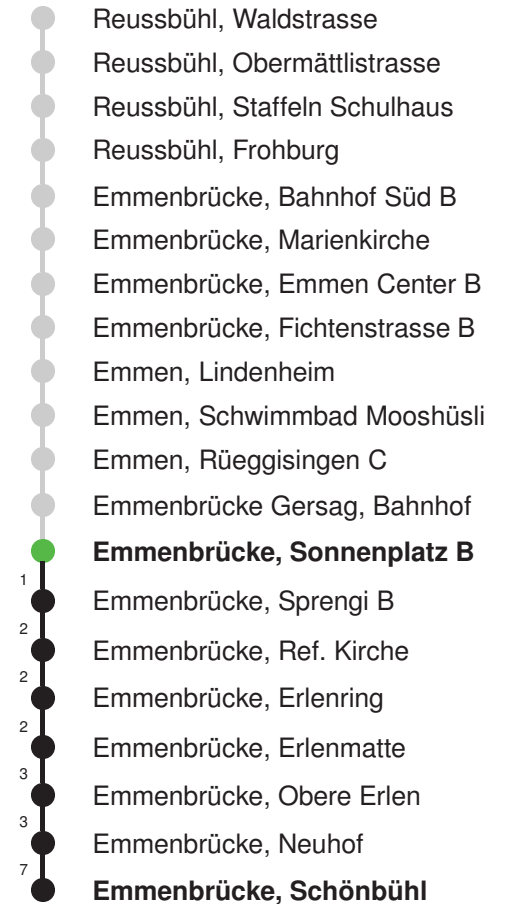

Abfahrtszeiten ab Emmenbrücke, Sonnenplatz B

	Montag - Freitag	Samstag	Sonn- und Feiertage*	
5	58	58		5
6	28 58	28 58		6
7	28 58	28 58		7
8	28 58	28 58		8
9	28 58	28 58		9
10	28 58	28 58		10
11	28 58	28 58		11
12	28 58	28 58		12
13	28 58	28 58		13
14	28 58	28 58		14
15	28 58	28 58		15
16	28 58	28 58		16
17	28 58	28 58		17
18	28 58	28 58		18
19	28 58	28 58		19
20				20
21				21
22				22
23				23
0				0

Linienverlauf mit ca. Reisezeit in Minuten

Gültig 11.12.2022 - 09.12.2023

* Als Sonn- und Feiertage gelten auch: Neujahr, 2. Januar, Karfreitag, Ostermontag, Auffahrt, Pfingstmontag, Fronleichnam, 1. August, Maria Himmelfahrt, Allerheiligen, Weihnachtstag und Stephanstag