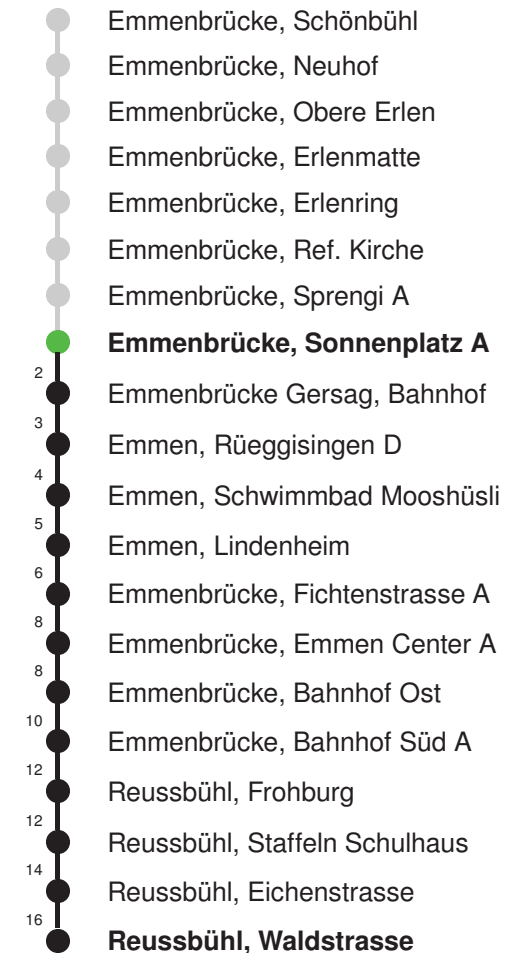

Abfahrtszeiten ab Emmenbrücke, Sonnenplatz A

	Montag - Freitag		Samstag		Sonn- und Feiertage*	
5	25	55	25	55		5
6	25	55	25	55		6
7	25	55	25	55		7
8	25	55	25	55		8
9	25	55	25	55		9
10	25	55	25	55		10
11	25	55	25	55		11
12	25	55	25	55		12
13	25	55	25	55		13
14	25	55	25	55		14
15	25	55	25	55		15
16	25	55	25	55		16
17	25	55	25	55		17
18	25	55	25	55		18
19	25	55	25	55		19
20						20
21						21
22						22
23						23
0						0

Gültig 11.12.2022 - 09.12.2023

Der Bus fährt ab Reussbühl, Waldstrasse weiter als Linie 43 nach Emmenbrücke, Bösfeld D

* Als Sonn- und Feiertage gelten auch: Neujahr, 2. Januar, Karfreitag, Ostermontag, Auffahrt, Pfingstmontag, Fronleichnam, 1. August, Maria Himmelfahrt, Allerheiligen, Weihnachtstag und Stephanstag

Linienverlauf mit ca. Reisezeit in Minuten

Fahrplan in Echtzeit 772341 SONN1

Abfahrtszeiten ab Emmenbrücke, Sonnenplatz A

	Montag - Freitag	Samstag	Sonn- und Feiertage*	
5				5
6	00 30	00 30		6
7	00 30	00 30		7
8	00 30	00 30		8
9	00 30	00 30		9
10	00 30	00 30		10
11	00 30	00 30		11
12	00 30	00 30		12
13	00 30	00 30		13
14	00 30	00 30		14
15	00 30	00 30		15
16	00 30	00 30		16
17	00 30	00 30		17
18	00 30	00 30		18
19	00 30	00 30		19
20	00	00		20
21				21
22				22
23				23
0				0

Linienverlauf mit ca. Reisezeit in Minuten

Gültig 11.12.2022-09.12.2023

Der Bus fährt ab Emmenbrücke, Bösfeld D weiter als Linie 43 nach Reussbühl, Waldstrasse

* Als Sonn- und Feiertage gelten auch: Neujahr, 2. Januar, Karfreitag, Ostermontag, Auffahrt, Pfingstmontag, Fronleichnam, 1. August, Maria Himmelfahrt, Allerheiligen, Weihnachtstag und Stephanstag