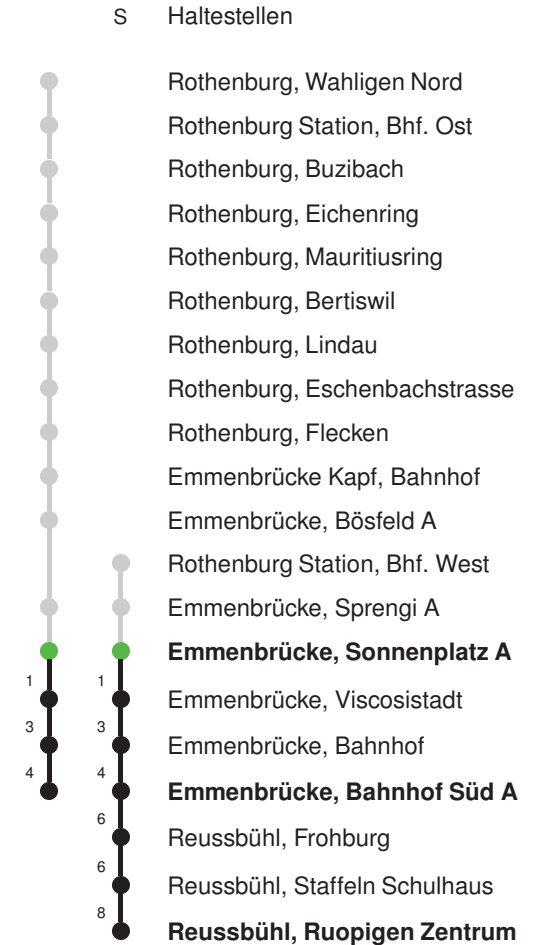

Linienverlauf mit ca. Reisezeit in Minuten

Fahrplan in Echtzeit 772341 SONN1

Abfahrtszeiten ab Emmenbrücke, Sonnenplatz A

	Montag - Freitag	Samstag	Sonn- und Feiertage*	
5				5
6	00 30	00 30		6
7	00 30	00 30		7
8	00 30	00 30		8
9	00 30	00 30		9
10	00 30	00 30		10
11	00 30	00 30		11
12	00 30	00 30		12
13	00 30	00 30		13
14	00 30	00 30		14
15	00 30	00 30		15
16	00 30	00 30		16
17	00 30	00 30		17
18	00 30	00 30		18
19	00 30	00 30		19
20	00	00		20
21				21
22				22
23				23
0				0

Linienverlauf mit ca. Reisezeit in Minuten

Gültig 11.12.2022-09.12.2023

Der Bus fährt ab Emmenbrücke, Bösfeld D weiter als Linie 43 nach Reussbühl, Waldstrasse

* Als Sonn- und Feiertage gelten auch: Neujahr, 2. Januar, Karfreitag, Ostermontag, Auffahrt, Pfingstmontag, Fronleichnam, 1. August, Maria Himmelfahrt, Allerheiligen, Weihnachtstag und Stephanstag

Abfahrtszeiten ab Emmenbrücke, Sonnenplatz A

	Montag - Freitag					Samstag		Sonn- und Feiertage*		
5	19	34	49			19	49			5
6	04	19	34	49		19	49	19	49	6
7	04	19	34	35 _s	49	19	49	19	49	7
8	04	19	34	49		19	49	19	49	8
9	04	19	34	49		19	49	19	49	9
10	04	19	34	49		19	49	19	49	10
11	04	19	34	49		19	49	19	49	11
12	04	19	34	49		19	49	19	49	12
13	04	19	34	49		19	49	19	49	13
14	04	19	34	49		19	49	19	49	14
15	04	19	34	49		19	49	19	49	15
16	04	19	34	49		19	49	19	49	16
17	04	19	34	49		18	48	19	49	17
18	04	19	34	49		19	49	19	49	18
19	04	19	34	49		19	49	19	49	19
20	04	19	34	49		19	49	19	49	20
21	04	19	34	49		19	49	19	49	21
22	19	49				19	49	19	49	22
23	19	49				19	49	19	49	23
0	19					19		19		0

Linienvverläufe mit ca. Reisezeit in Minuten

Gültig 11.12.2022 - 09.12.2023

s = Schulbus fährt nur während der Schulzeit: 12.12.-23.12.22•09.01.-10.02.23•27.02.-06.04.23•24.04.-07.07.23•21.08.-29.09.23•16.10.-07.12.23