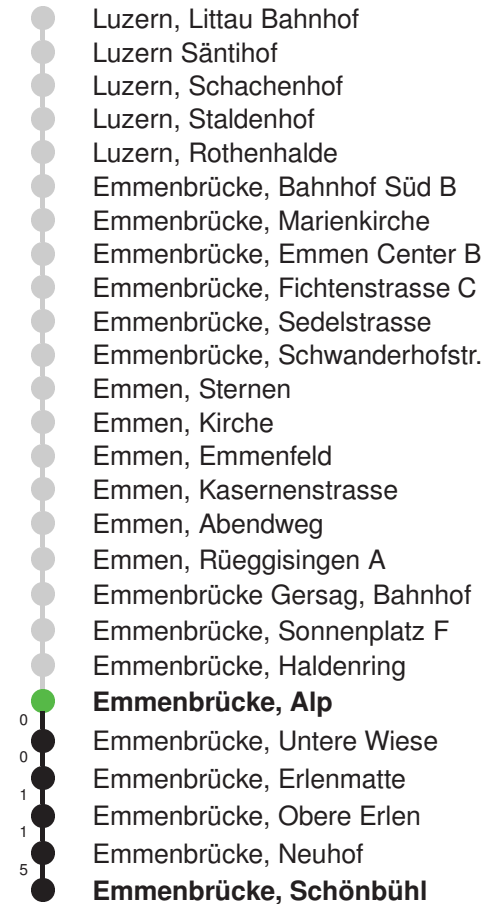

Gültig 10.12.2023-14.12.2024

E = nur bis Emmenbrücke, Bahnhof Süd A

\* Als Sonn- und Feiertage gelten auch: Neujahr, 2. Januar, Karfreitag, Ostermontag, Auffahrt, Pfingstmontag, Fronleichnam, 1. August, Maria Himmelfahrt, Allerheiligen, Maria Empfängnis, Weihnachtstag und Stephanstag

Linienverlauf mit ca. Reisezeit in Minuten

Fahrplan in Echtzeit

## Abfahrtszeiten ab Emmenbrücke, Alp

	Montag - Freitag	Samstag	Sonn- und Feiertage*	
5	46	46		5
6	16 46	16 46	16 46	6
7	16 46	16 46	16 46	7
8	16 46	16 46	16 46	8
9	16 46	16 46	16 46	9
10	16 46	16 46	16 46	10
11	16 46	16 46	16 46	11
12	16 46	16 46	16 46	12
13	16 46	16 46	16 46	13
14	16 46	16 46	16 46	14
15	16 46	16 46	16 46	15
16	16 46	16 46	16 46	16
17	16 46	16 46	16 46	17
18	16 46	16 46	16 46	18
19	16 46	16 46	16 46	19
20	16 46	16 46	16 46	20
21	16 46	16 46	16 46	21
22	16 46	16 46	16 46	22
23	16 46	16 46	16 46	23
0	16 59	16 59	16 59	0

Linienverlauf mit ca. Reisezeit in Minuten

Gültig 10.12.2023-14.12.2024

\* Als Sonn- und Feiertage gelten auch: Neujahr, 2. Januar, Karfreitag, Ostermontag, Auffahrt, Pfingstmontag, Fronleichnam, 1. August, Maria Himmelfahrt, Allerheiligen, Maria Empfängnis, Weihnachtstag und Stephanstag