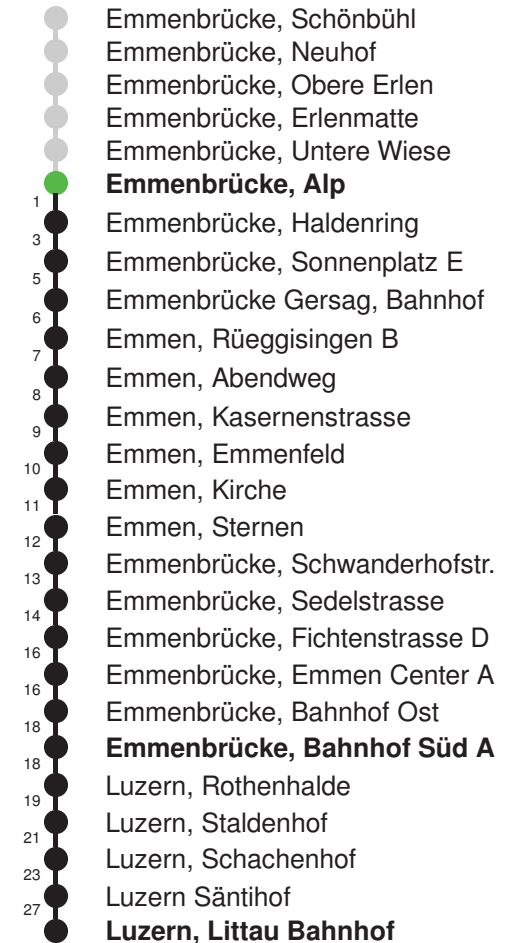

## Abfahrtszeiten ab Emmenbrücke, Alp

	Montag - Freitag	Samstag	Sonn- und Feiertage*	
5	38	38		5
6	08 38	08 38	08E 38E	6
7	08 38	08 38	08E 38E	7
8	08 38	08 38	08E 38E	8
9	08 38	08 38	08E 38E	9
10	08 38	08 38	08E 38E	10
11	08 38	08 38	08E 38E	11
12	08 38	08 38	08E 38E	12
13	08 38	08 38	08E 38E	13
14	08 38	08 38	08E 38E	14
15	08 38	08 38	08E 38E	15
16	08 38	08 38	08E 38E	16
17	08 38	08 38	08E 38E	17
18	08 38	08 38	08E 38E	18
19	08 38	08 38	08E 38E	19
20	08E 38E	08E 38E	08E 38E	20
21	08E 38E	08E 38E	08E 38E	21
22	08E 38E	08E 38E	08E 38E	22
23	08E 38E	08E 38E	08E 38E	23
0	08E	08E	08E	0

Gültig 10.12.2023-14.12.2024

E = nur bis Emmenbrücke, Bahnhof Süd A

\* Als Sonn- und Feiertage gelten auch: Neujahr, 2. Januar, Karfreitag, Ostermontag, Auffahrt, Pfingstmontag, Fronleichnam, 1. August, Maria Himmelfahrt, Allerheiligen, Maria Empfängnis, Weihnachtstag und Stephanstag

Linienverlauf mit ca. Reisezeit in Minuten

Fahrplan in Echtzeit

Linienverlauf mit ca. Reisezeit in Minuten

Gültig 10.12.2023-14.12.2024

\* Als Sonn- und Feiertage gelten auch: Neujahr, 2. Januar, Karfreitag, Ostermontag, Auffahrt, Pfingstmontag, Fronleichnam, 1. August, Maria Himmelfahrt, Allerheiligen, Maria Empfängnis, Weihnachtstag und Stephanstag