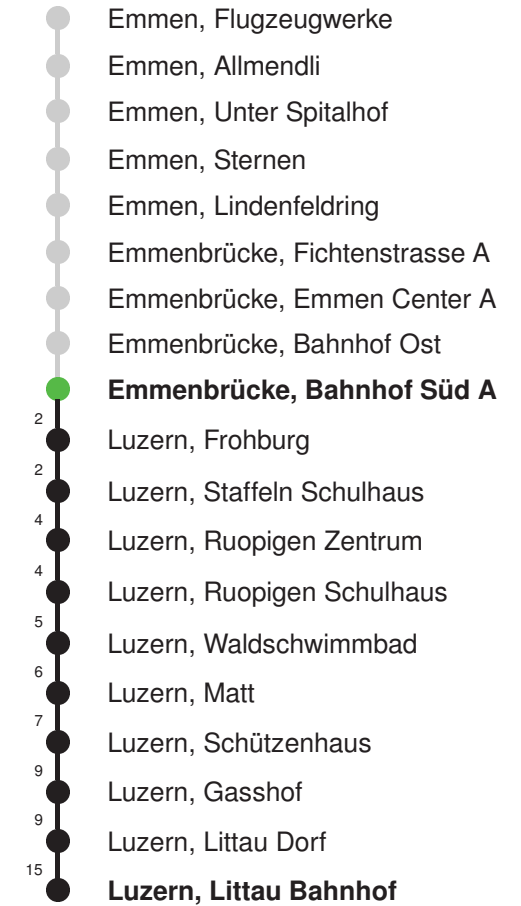

Abfahrtszeiten ab Emmenbrücke, Bahnhof Süd A

	Montag - Freitag					Samstag				Sonn- und Feiertage*				
5	28	58				28	58							5
6	13	28	43	58		13	28	43	58	28	58			6
7	13	28	43	58		13	28	43	58	28	58			7
8	13	28	43	58		13	28	43	58	28	58			8
9	13	28	43	58		13	28	43	58	28	58			9
10	13	28	43	58		13	28	43	58	13	28	43	58	10
11	13	28	43	58		13	28	43	58	13	28	43	58	11
12	13	28	43	58		13	28	43	58	13	28	43	58	12
13	13	28	43	58		13	28	43	58	13	28	43	58	13
14	13	28	43	58		13	28	43	58	13	28	43	58	14
15	13	28	43	58		13	28	43	58	13	28	43	58	15
16	15	30	45			13	28	43	58	13	28	43	58	16
17	00	15	30	45		13	28	43	58	13	28	43	58	17
18	00	15	30	43	58	13	28	43	58	13	28	43	58	18
19	13	28	43	58		13	28	43	58	13	28	43	58	19
20	13	30	45			31				31				20
21	00	15	31			01	31			01	31			21
22	01	31				01	31			01	31			22
23	01	31				01	31			01	31			23
0	01	50				01	50			01	50			0

Linienerlauf mit ca. Reisezeit in Minuten

Gültig 10.12.2023-14.12.2024

* Als Sonn- und Feiertage gelten auch: Neujahr, 2. Januar, Karfreitag, Ostermontag, Auffahrt, Pfingstmontag, Fronleichnam, 1. August, Maria Himmelfahrt, Allerheiligen, Maria Empfängnis, Weihnachtstag und Stephanstag