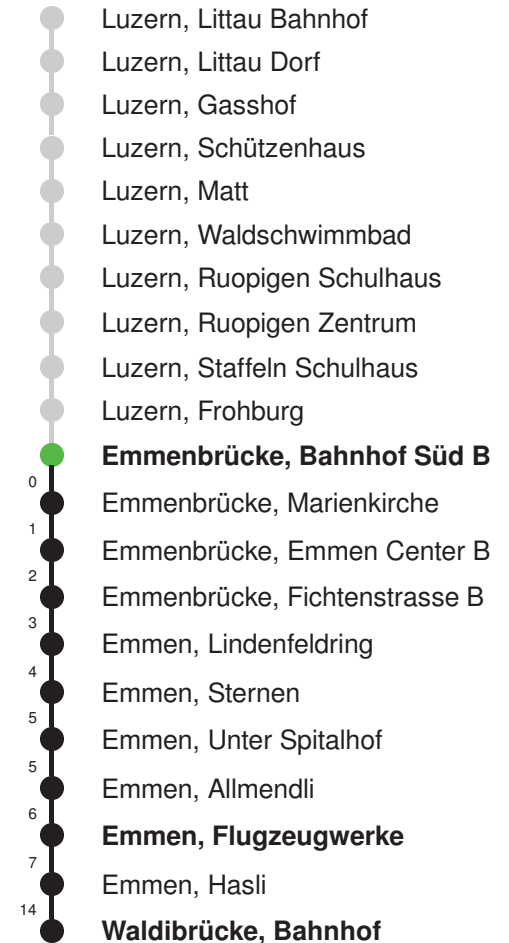

Abfahrtszeiten ab Emmenbrücke, Bahnhof Süd B

	Montag - Freitag	Samstag	Sonn- und Feiertage*	
5	42E 57	42E 57		5
6	12 27 42 57	12E 27 42E 57	29E 59E	6
7	12 27 42 57	12E 27 42E 57	29E 59E	7
8	12 27 42E 57	12E 27 42E 57	29E 59E	8
9	12E 27 42E 57	12E 27 42E 57	29E 59E	9
10	12E 27 42E 57	12E 27 42E 57	14E 29E 44E 59E	10
11	12E 27 42E 57	12E 27 42E 57	14E 29E 44E 59E	11
12	12E 27 42E 57	12E 27 42E 57	14E 29E 44E 59E	12
13	12E 27 42E 57	12E 27 42E 57	14E 29E 44E 59E	13
14	12E 27 42E 57	12E 27 42E 57	14E 29E 44E 59E	14
15	12E 27 42 57	12E 27 42E 57	14E 29E 44E 59E	15
16	12 27 42 57	12E 27 42E 57	14E 29E 44E 59E	16
17	12 27 42 57	12E 27 42E 57	14E 29E 44E 59E	17
18	12 27 42 57	12E 27 42E 57	14E 29E 44E 59E	18
19	12 27 44E 59E	12E 27 42E 59E	14E 29E 44E 59E	19
20	14E 29E 44E 59E	29E 59E	29E 59E	20
21	14E 29E 59E	29E 59E	29E 59E	21
22	29E 59E	29E 59E	29E 59E	22
23	29E 59E	29E 59E	29E 59E	23
0	29E	29E	29E	0

Gültig 10.12.2023-14.12.2024

E = nur bis Emmen, Flugzeugwerke

* Als Sonn- und Feiertage gelten auch: Neujahr, 2. Januar, Karfreitag, Ostermontag, Auffahrt, Pfingstmontag, Fronleichnam, 1. August, Maria Himmelfahrt, Allerheiligen, Maria Empfängnis, Weihnachtstag und Stephanstag

Linienverlauf mit ca. Reisezeit in Minuten

Fahrplan in Echtzeit