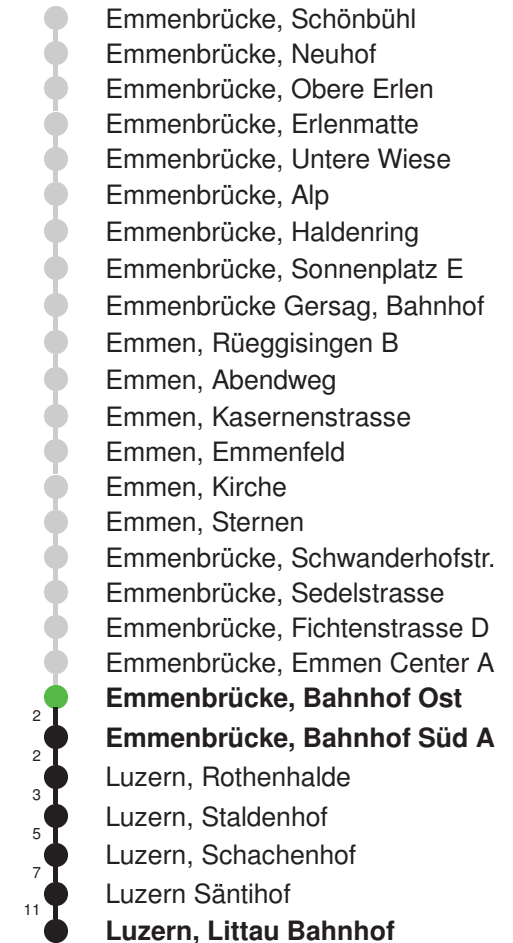

Abfahrtszeiten ab Emmenbrücke, Bahnhof Ost

	Montag - Freitag	Samstag	Sonn- und Feiertage*	
5	54	54		5
6	24 54	24 54	24E 54E	6
7	24 54	24 54	24E 54E	7
8	24 54	24 54	24E 54E	8
9	24 54	24 54	24E 54E	9
10	24 54	24 54	24E 54E	10
11	24 54	24 54	24E 54E	11
12	24 54	24 54	24E 54E	12
13	24 54	24 54	24E 54E	13
14	24 54	24 54	24E 54E	14
15	24 54	24 54	24E 54E	15
16	24 54	24 54	24E 54E	16
17	24 54	24 54	24E 54E	17
18	24 54	24 54	24E 54E	18
19	24 54	24 54	24E 54E	19
20	24E 54E	24E 54E	24E 54E	20
21	24E 54E	24E 54E	24E 54E	21
22	24E 54E	24E 54E	24E 54E	22
23	24E 54E	24E 54E	24E 54E	23
0	24E	24E	24E	0

Gültig 10.12.2023-14.12.2024

E = nur bis Emmenbrücke, Bahnhof Süd A

* Als Sonn- und Feiertage gelten auch: Neujahr, 2. Januar, Karfreitag, Ostermontag, Auffahrt, Pfingstmontag, Fronleichnam, 1. August, Maria Himmelfahrt, Allerheiligen, Maria Empfängnis, Weihnachtstag und Stephanstag

Linienverlauf mit ca. Reisezeit in Minuten

Fahrplan in Echtzeit