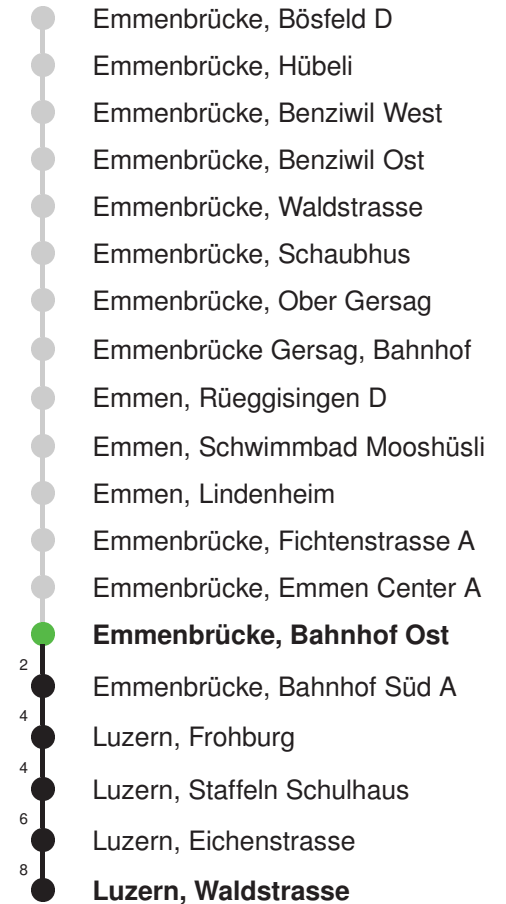

Abfahrtszeiten ab Emmenbrücke, Bahnhof Ost

	Montag - Freitag	Samstag	Sonn- und Feiertage*	
5	48	48		5
6	18 48	18 48	33	6
7	18 48	18 48	03 33	7
8	18 48	18 48	03 33	8
9	18 48	18 48	03 33	9
10	18 48	18 48	03 33	10
11	18 48	18 48	03 33	11
12	18 48	18 48	03 33	12
13	18 48	18 48	03 33	13
14	18 48	18 48	03 33	14
15	18 48	18 48	03 33	15
16	18 48	18 48	03 33	16
17	18 48	18 48	03 33	17
18	18 48	18 48	03 33	18
19	18 48	18 48	03 33	19
20	33	33	03 33	20
21	03 33	03 33	03 33	21
22	03 33	03 33	03 33	22
23	03 33	03 33	03 33	23
0	03	03	03	0

Linienerlauf mit ca. Reisezeit in Minuten

Gültig 10.12.2023-14.12.2024

* Als Sonn- und Feiertage gelten auch: Neujahr, 2. Januar, Karfreitag, Ostermontag, Auffahrt, Pfingstmontag, Fronleichnam, 1. August, Maria Himmelfahrt, Allerheiligen, Maria Empfängnis, Weihnachtstag und Stephanstag