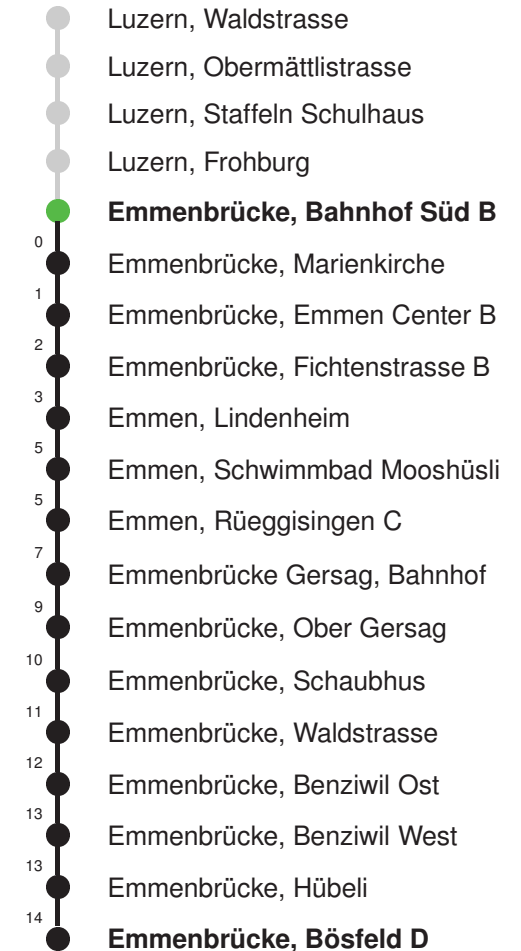

Abfahrtszeiten ab Emmenbrücke, Bahnhof Süd B

	Montag - Freitag	Samstag	Sonn- und Feiertage*	
5	36	36		5
6	06 36	06 36	06 36	6
7	06 36	06 36	06 36	7
8	06 36	06 36	06 36	8
9	06 36	06 36	06 36	9
10	06 36	06 36	06 36	10
11	06 36	06 36	06 36	11
12	06 36	06 36	06 36	12
13	06 36	06 36	06 36	13
14	06 36	06 36	06 36	14
15	06 36	06 36	06 36	15
16	06 36	06 36	06 36	16
17	06 36	06 36	06 36	17
18	06 36	06 36	06 36	18
19	06 36	06 36	06 36	19
20	06 36	06 36	06 36	20
21	06 36	06 36	06 36	21
22	06 36	06 36	06 36	22
23	06 36	06 36	06 36	23
0	06	06	06	0

Gültig 10.12.2023-14.12.2024

Der Bus fährt ab Emmenbrücke, Bösfeld D weiter als Linie 44 nach Emmen, Flugzeugwerke

* Als Sonn- und Feiertage gelten auch: Neujahr, 2. Januar, Karfreitag, Ostermontag, Auffahrt, Pfingstmontag, Fronleichnam, 1. August, Maria Himmelfahrt, Allerheiligen, Maria Empfängnis, Weihnachtstag und Stephanstag

Linienverlauf mit ca. Reisezeit in Minuten