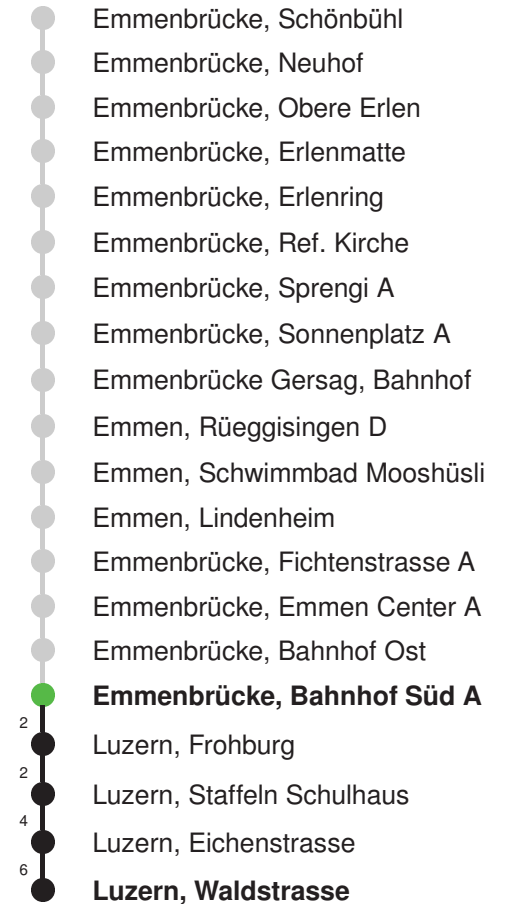

Abfahrtszeiten ab Emmenbrücke, Bahnhof Süd A

	Montag - Freitag	Samstag	Sonn- und Feiertage*	
5	36	36		5
6	06 36	06 36		6
7	06 36	06 36		7
8	06 36	06 36		8
9	06 36	06 36		9
10	06 36	06 36		10
11	06 36	06 36		11
12	06 36	06 36		12
13	06 36	06 36		13
14	06 36	06 36		14
15	06 36	06 36		15
16	06 36	06 36		16
17	06 36	06 36		17
18	06 36	06 36		18
19	06 36	06 36		19
20	06	06		20
21				21
22				22
23				23
0				0

Linienverlauf mit ca. Reisezeit in Minuten

Gültig 10.12.2023-14.12.2024

* Als Sonn- und Feiertage gelten auch: Neujahr, 2. Januar, Karfreitag, Ostermontag, Auffahrt, Pfingstmontag, Fronleichnam, 1. August, Maria Himmelfahrt, Allerheiligen, Maria Empfängnis, Weihnachtstag und Stephanstag