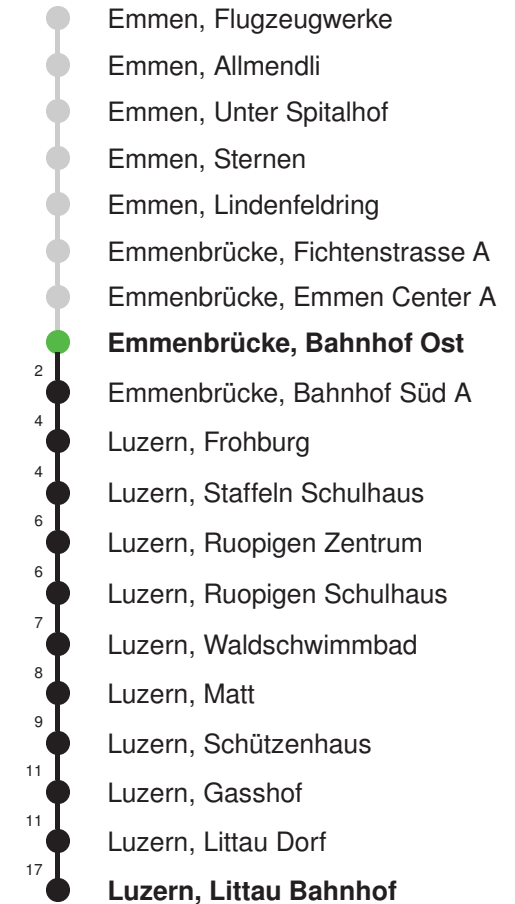

Linienverlauf mit ca. Reisezeit in Minuten

Fahrplan in Echtzeit

Abfahrtszeiten ab Emmenbrücke, Bahnhof Ost

	Montag - Freitag				Samstag				Sonn- und Feiertage*				
5	25	55			25	55							5
6	10	25	40	55	10	25	40	55	24	54			6
7	10	25	40	55	10	25	40	55	24	54			7
8	10	25	40	55	10	25	40	55	24	54			8
9	10	25	40	55	10	25	40	55	24	54			9
10	10	25	40	55	10	25	40	55	09	24	39	54	10
11	10	25	40	55	10	25	40	55	09	24	39	54	11
12	10	25	40	55	10	25	40	55	09	24	39	54	12
13	10	25	40	55	10	25	40	55	09	24	39	54	13
14	10	25	40	55	10	25	40	55	09	24	39	54	14
15	10	25	40	55	10	25	40	55	09	24	39	54	15
16	12	27	42	57	10	25	40	55	09	24	39	54	16
17	12	27	42	57	10	25	40	55	09	24	39	54	17
18	12	27	40	55	10	25	40	55	09	24	39	54	18
19	10	25	40	55	10	25	40	55	09	24	39	54	19
20	09	29	44	59	29	59			29	59			20
21	14	29	59		29	59			29	59			21
22	29	59			29	59			29	59			22
23	29	59			29	59			29	59			23
0	29				29				29				0

Linienvorlauf mit ca. Reisezeit in Minuten

Gültig 10.12.2023-14.12.2024

* Als Sonn- und Feiertage gelten auch: Neujahr, 2. Januar, Karfreitag, Ostermontag, Auffahrt, Pfingstmontag, Fronleichnam, 1. August, Maria Himmelfahrt, Allerheiligen, Maria Empfängnis, Weihnachtstag und Stephanstag