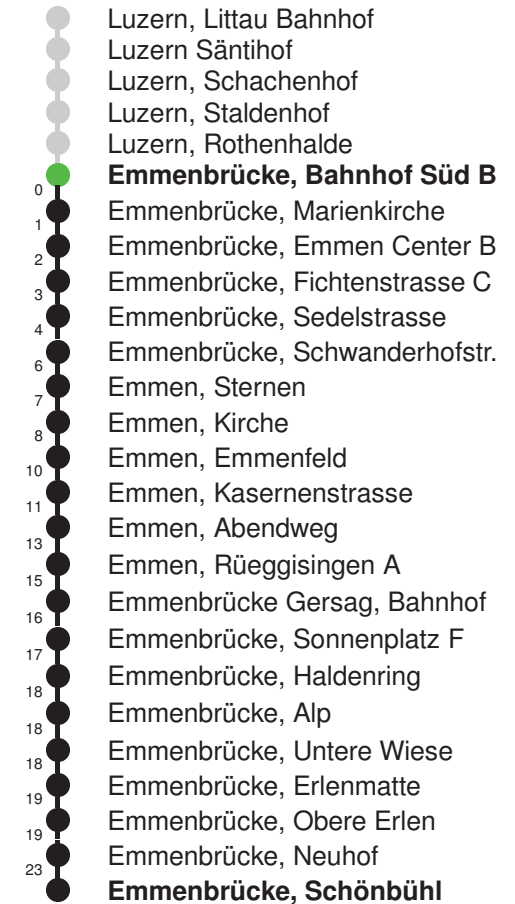

Linienverlauf mit ca. Reisezeit in Minuten

Fahrplan in Echtzeit

Abfahrtszeiten ab Emmenbrücke, Bahnhof Süd B

	Montag - Freitag	Samstag	Sonn- und Feiertage*	
5	27 57	27 57	57	5
6	27 57	27 57	27 57	6
7	27 57	27 57	27 57	7
8	27 57	27 57	27 57	8
9	27 57	27 57	27 57	9
10	27 57	27 57	27 57	10
11	27 57	27 57	27 57	11
12	27 57	27 57	27 57	12
13	27 57	27 57	27 57	13
14	27 57	27 57	27 57	14
15	27 57	27 57	27 57	15
16	27 57	27 57	27 57	16
17	27 57	27 57	27 57	17
18	27 57	27 57	27 57	18
19	27 57	27 57	27 57	19
20	27 57	27 57	27 57	20
21	27 57	27 57	27 57	21
22	27 57	27 57	27 57	22
23	27 57	27 57	27 57	23
0	41	41	41	0

Linienverlauf mit ca. Reisezeit in Minuten

Gültig 10.12.2023-14.12.2024

* Als Sonn- und Feiertage gelten auch: Neujahr, 2. Januar, Karfreitag, Ostermontag, Auffahrt, Pfingstmontag, Fronleichnam, 1. August, Maria Himmelfahrt, Allerheiligen, Maria Empfängnis, Weihnachtstag und Stephanstag