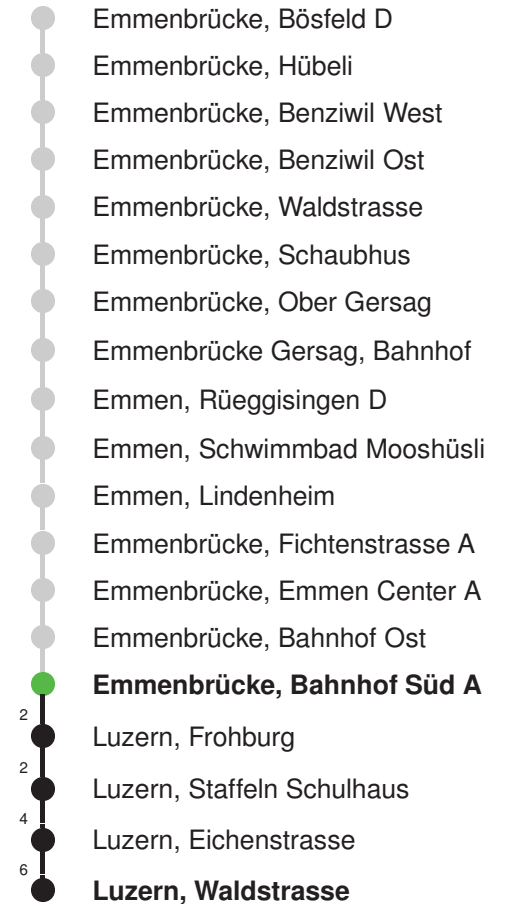

Abfahrtszeiten ab Emmenbrücke, Bahnhof Süd A

	Montag - Freitag	Samstag	Sonn- und Feiertage*	
5	51	51		5
6	21 51	21 51	36	6
7	21 51	21 51	06 36	7
8	21 51	21 51	06 36	8
9	21 51	21 51	06 36	9
10	21 51	21 51	06 36	10
11	21 51	21 51	06 36	11
12	21 51	21 51	06 36	12
13	21 51	21 51	06 36	13
14	21 51	21 51	06 36	14
15	21 51	21 51	06 36	15
16	21 51	21 51	06 36	16
17	21 51	21 51	06 36	17
18	21 51	21 51	06 36	18
19	21 51	21 51	06 36	19
20	35	35	06 36	20
21	05 35	05 35	06 36	21
22	05 35	05 35	06 36	22
23	05 35	05 35	06 36	23
0	05	05	06	0

Linienverlauf mit ca. Reisezeit in Minuten

Gültig 10.12.2023-14.12.2024

* Als Sonn- und Feiertage gelten auch: Neujahr, 2. Januar, Karfreitag, Ostermontag, Auffahrt, Pfingstmontag, Fronleichnam, 1. August, Maria Himmelfahrt, Allerheiligen, Maria Empfängnis, Weihnachtstag und Stephanstag