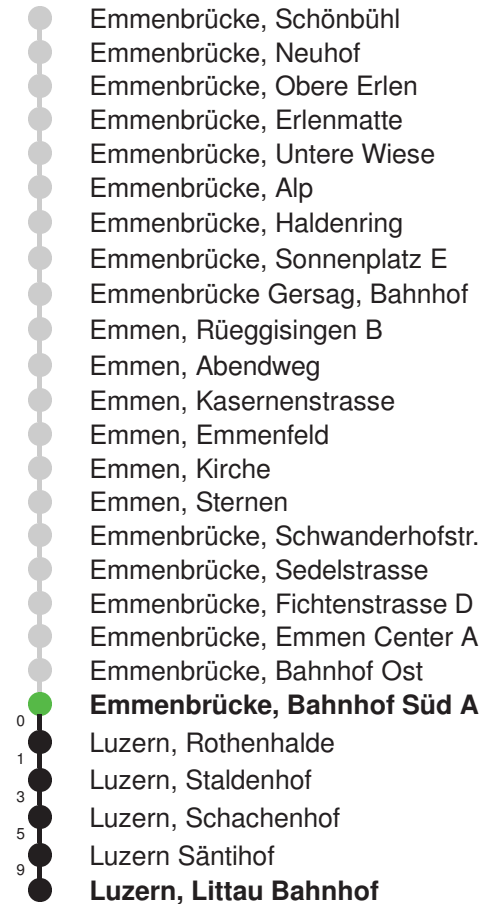

Abfahrtszeiten ab Emmenbrücke, Bahnhof Süd A

	Montag - Freitag	Samstag	Sonn- und Feiertage*	
5	56	56		5
6	26 56	26 56		6
7	26 56	26 56		7
8	26 56	26 56		8
9	26 56	26 56		9
10	26 56	26 56		10
11	26 56	26 56		11
12	26 56	26 56		12
13	26 56	26 56		13
14	26 56	26 56		14
15	26 56	26 56		15
16	26 56	26 56		16
17	26 56	26 56		17
18	26 56	26 56		18
19	26 56	26 56		19
20				20
21				21
22				22
23				23
0				0

Linienverlauf mit ca. Reisezeit in Minuten

Gültig 10.12.2023-14.12.2024

* Als Sonn- und Feiertage gelten auch: Neujahr, 2. Januar, Karfreitag, Ostermontag, Auffahrt, Pfingstmontag, Fronleichnam, 1. August, Maria Himmelfahrt, Allerheiligen, Maria Empfängnis, Weihnachtstag und Stephanstag