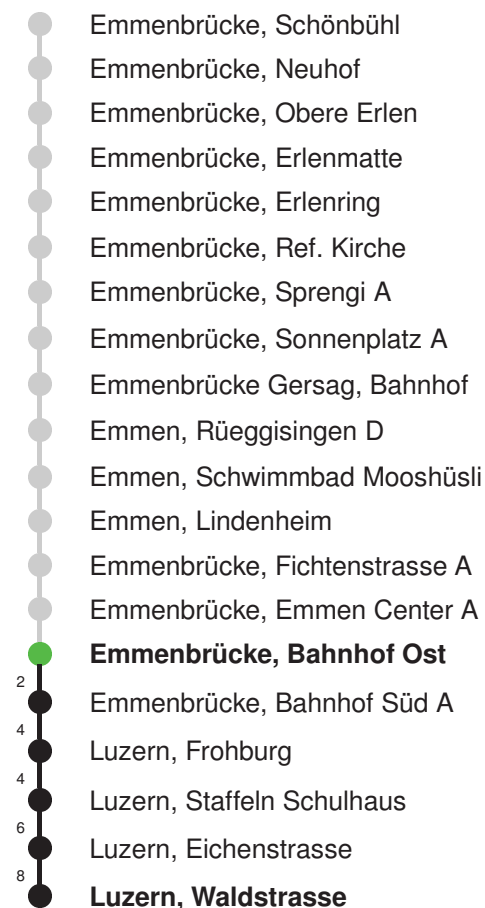

Abfahrtszeiten ab Emmenbrücke, Bahnhof Ost

	Montag - Freitag	Samstag	Sonn- und Feiertage*	
5	33	33		5
6	03 33	03 33		6
7	03 33	03 33		7
8	03 33	03 33		8
9	03 33	03 33		9
10	03 33	03 33		10
11	03 33	03 33		11
12	03 33	03 33		12
13	03 33	03 33		13
14	03 33	03 33		14
15	03 33	03 33		15
16	03 33	03 33		16
17	03 33	03 33		17
18	03 33	03 33		18
19	03 33	03 33		19
20	03	03		20
21				21
22				22
23				23
0				0

Linienerlauf mit ca. Reisezeit in Minuten

Gültig 10.12.2023-14.12.2024

* Als Sonn- und Feiertage gelten auch: Neujahr, 2. Januar, Karfreitag, Ostermontag, Auffahrt, Pfingstmontag, Fronleichnam, 1. August, Maria Himmelfahrt, Allerheiligen, Maria Empfängnis, Weihnachtstag und Stephanstag