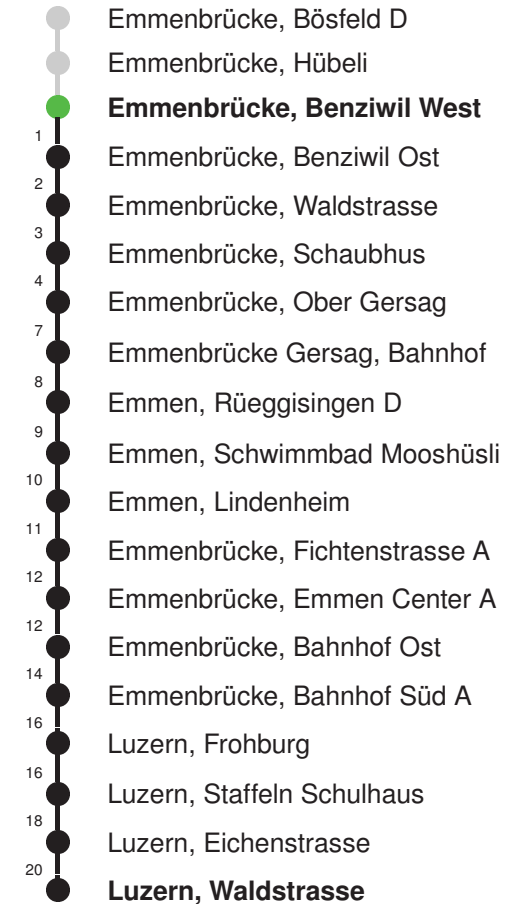

Abfahrtszeiten ab Emmenbrücke, Benziwil West

	Montag - Freitag	Samstag	Sonn- und Feiertage*	
5	36	36		5
6	06 36	06 36	21 51	6
7	06 36	06 36	21 51	7
8	06 36	06 36	21 51	8
9	06 36	06 36	21 51	9
10	06 36	06 36	21 51	10
11	06 36	06 36	21 51	11
12	06 36	06 36	21 51	12
13	06 36	06 36	21 51	13
14	06 36	06 36	21 51	14
15	06 36	06 36	21 51	15
16	06 36	06 36	21 51	16
17	06 36	06 36	21 51	17
18	06 36	06 36	21 51	18
19	06 36	06 36	21 51	19
20	21 51	21 51	21 51	20
21	21 51	21 51	21 51	21
22	21 51	21 51	21 51	22
23	21 51	21 51	21 51	23
0				0

Linienvverlauf mit ca. Reisezeit in Minuten

Gültig 10.12.2023-14.12.2024

* Als Sonn- und Feiertage gelten auch: Neujahr, 2. Januar, Karfreitag, Ostermontag, Auffahrt, Pfingstmontag, Fronleichnam, 1. August, Maria Himmelfahrt, Allerheiligen, Maria Empfängnis, Weihnachtstag und Stephanstag

Linienverlauf mit ca. Reisezeit in Minuten

Gültig 10.12.2023-14.12.2024

* Als Sonn- und Feiertage gelten auch: Neujahr, 2. Januar, Karfreitag, Ostermontag, Auffahrt, Pfingstmontag, Fronleichnam, 1. August, Maria Himmelfahrt, Allerheiligen, Maria Empfängnis, Weihnachtstag und Stephanstag

Linienverlauf mit ca. Reisezeit in Minuten